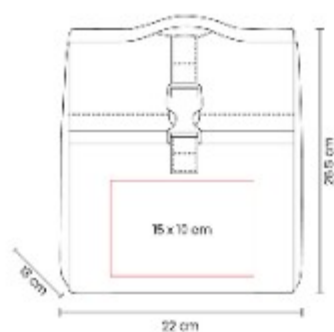

## SIN 999 LONCHERA MELO

**Material:** PoliÚster / Aluminio  
plastificado

**Técnica de impresión:** Serigrafía

**Área de impresión:** 15 x 10 cm

**Colores:** AMARILLO, AZUL, GRIS,  
ROJO, ROSA

Interior metalizado. Bolsa principal  
con broche, solapa enrollable, asa  
superior. Capacidad para 6 latas.

SIN 194  
**HIELERA-MOCHILA  
SEDANA**

**Capacidad:** 23 Litros  
**Material:** PoliÚster Exterior / PVC Interior  
**Técnica de impresión:** Serigrafía / Bordado  
**Área de impresión:** 16 x 10 cm  
**Colores:** GRIS