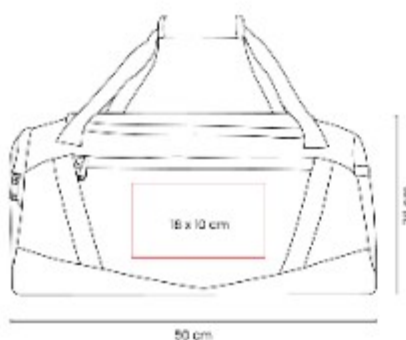

**Material:** PoliÚster  
**Técnica de impresión:** Serigrafía  
**Área de impresión:** 20 x 8 cm  
**Colores:** GRIS

Maleta diseñada para facilitar tus viajes y mantener tus pertenencias organizadas.

**SIN 533  
MALETA EJNI**

**Material:** Poliúster  
**Técnica de impresión:** Serigrafía  
**Área de impresión:** 18 x 10 cm  
**Colores:** GRIS

Maleta deportiva equipada con bolsa principal y una adicional en la parte frontal, ambas con cierre.