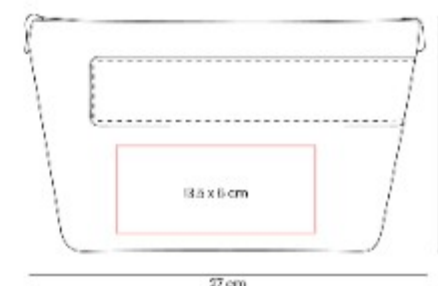

Practico neceser de viaje. Ideal para la organizacion de articulos de cuidado personal.