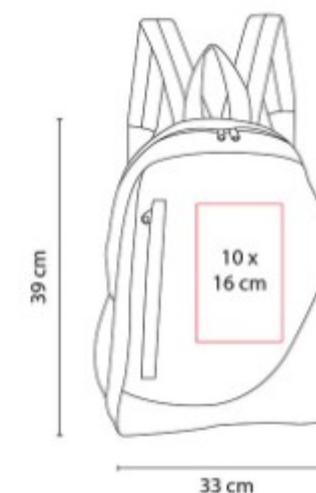

Material: PoliÚster
Técnica de impresión: Bordado / Serigrafía
Área de impresión: 10 x 16 cm
Colores: AZUL, NEGRO, ROJO