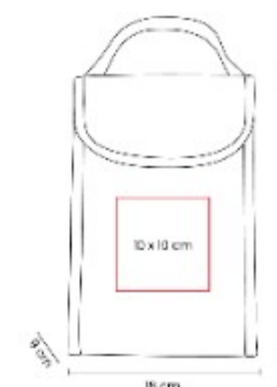

Material: Polipropileno (Non Woven) / Aluminio
Técnica de impresión: Serigrafía
Área de impresión: 10 x 10 cm
Colores: AZUL, NEGRO, ROJO