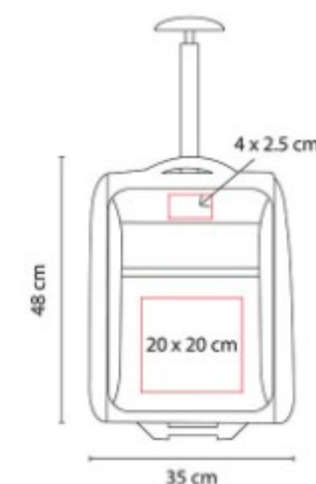

Maleta trolley con 2 ruedas. Compartimento principal y compartimento interno con bolsa de red con cierre.