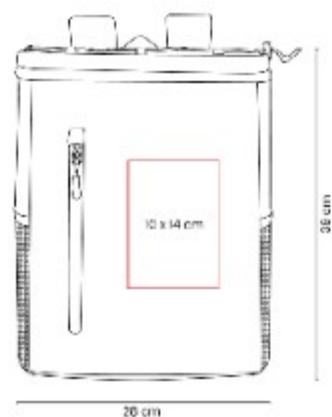

SIN 194  
**HIELERA-MOCHILA  
SEDANA**

**Capacidad:** 23 Litros  
**Material:** PoliÚster Exterior / PVC Interior  
**Técnica de impresión:** Serigrafía / Bordado  
**Área de impresión:** 16 x 10 cm  
**Colores:** GRIS

Hielera con función de mochila con interior plastificado impermeable.

SIN 271  
**MOCHILA-HIELERA  
IGUAZU**

**Capacidad:** 7 Litros  
**Material:** PoliÚster  
**Técnica de impresión:** Bordado / Serigrafía  
**Área de impresión:** 10 x 10 cm  
**Colores:** GRIS

Interior plastificado impermeable. Bolsa principal, bolsa superior y 2 bolsas laterales con cierre.

**SIN 543  
HIELERA-MOCHILA  
ZABAL**

**Material:** PoliÚster / Acetato de vinilo de polietileno  
**Técnica de impresión:** Serigrafía / Bordado  
**Área de impresión:** 10 x 14 cm  
**Colores:** AZUL MARINO, GRIS