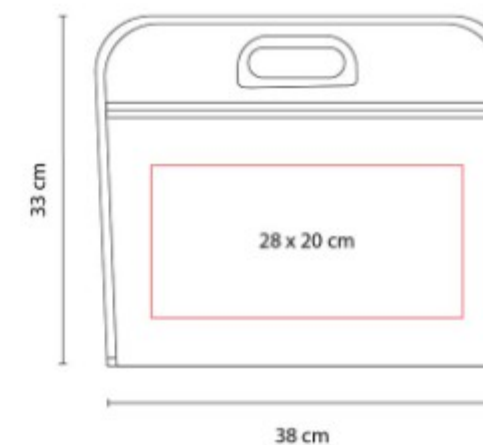

Bolsa principal con espacio para documentos. Bolsa frontal con cierre y asas de agarre superior de plástico.