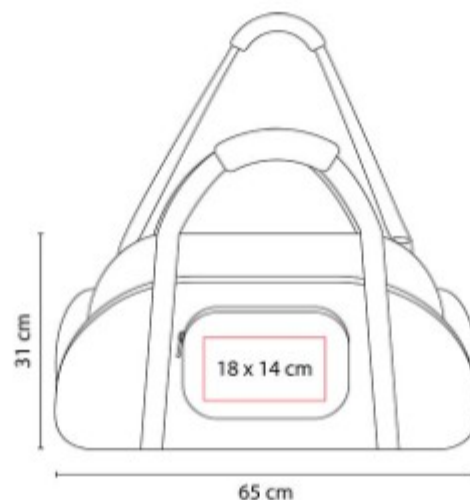

Bolsa principal, bolsa frontal y 2 bolsas laterales con cierres.