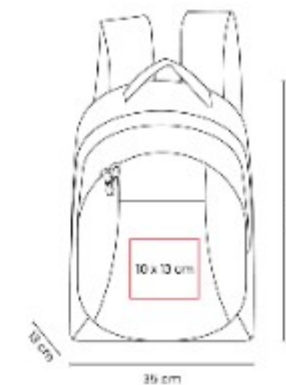

Bolsa frontal con compartimento para 3 bolígrafos, celular y documentos. Espacio para laptop de 14".