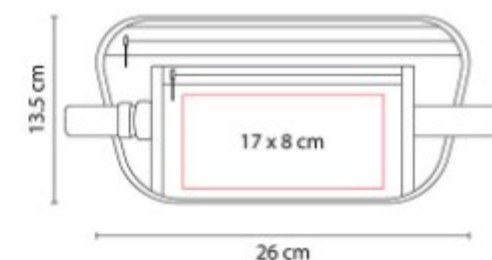

Bolsa frontal con compartimento para llaves y smartphone. Correa elastica ajustable.