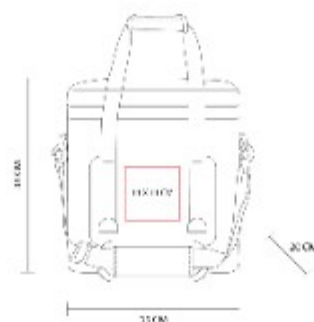

Interior y exterior plastificado impermeable. Bolsa principal con cierre, bolsillo frontal.