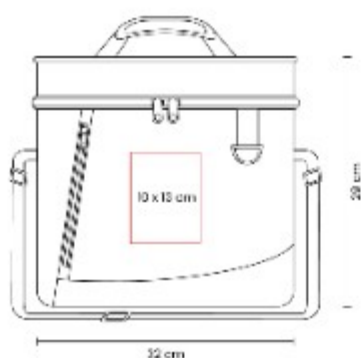

Interior y exterior plastificado impermeable. Bolsa principal y bolsillo frontal con cierre.