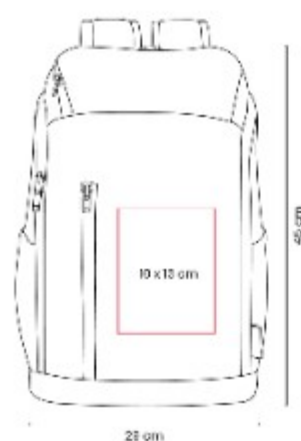

SIN 906
MOCHILA BAUM

Material: Algodón reciclado
Técnica de impresión: Serigrafía / Bordado
Área de impresión: 10 x 13 cm
Colores: AZUL, BEIGE, NEGRO

SIN 924
MOCHILA TURTAR

Material: Poliúster / Policarbonato
Técnica de impresión: Serigrafía
Área de impresión: 9 x 6 cm
Colores: NEGRO

Mochila con carcasa de policarbonato resistente, que garantiza la protección de los artículos almacenados.

SIN 939
MOCHILA AYME

Material: Poliúster
Técnica de impresión: Serigrafía
Área de impresión: 13 x 8 cm
Colores: BEIGE, NEGRO

Mochila estilo casual.