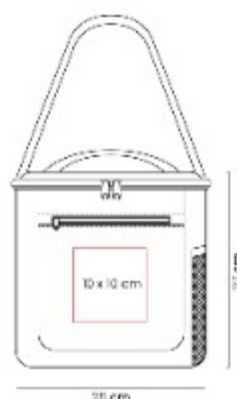

Capacidad: 12 Litros
Material: Poliúster / Poliuretano / EVA
Técnica de impresión: Serigrafía
Área de impresión: 10 x 10 cm
Colores: GRIS