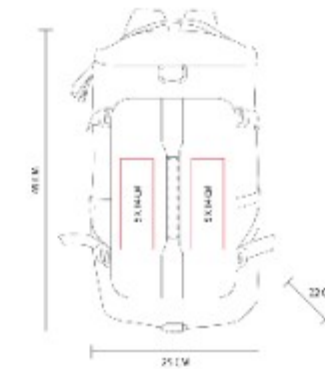

Mochila-Maleta. Bolsa principal con cierre. Compartimento interno para laptop de 14".