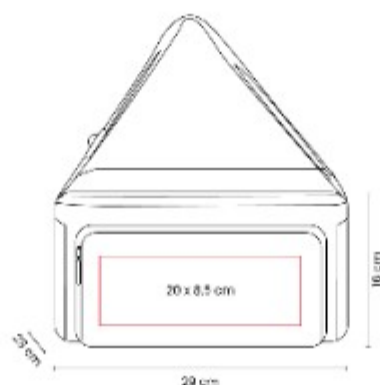

## KTC 060 HIELERA MILA

**Capacidad:** 5 Litros  
**Material:** Plástico  
**Técnica de impresión:** Serigrafía  
**Área de impresión:** 15 x 8 cm  
**Colores:** GRIS

Capacidad para 6 latas. Moldura en la parte superior que sirve como porta latas. Asa superior de fácil agarre.

## KTC 603 HIELERA BRISSAC

**Material:** Cartón Kraft  
**Técnica de impresión:** Serigrafía  
**Área de impresión:** 20 x 20 cm  
**Colores:** BEIGE

Hielera de cartón con recubrimiento impermeable. Liviana, reutilizable y fácil de armar.

## SIN 007 HIELERA 2 SIX

**Capacidad:** 10 Litros  
**Material:** PoliÚster  
**Técnica de impresión:** Serigrafía  
**Área de impresión:** 20 x 8.5 cm  
**Colores:** AZUL, NEGRO, ROJO

Interior metalizado plastificado e impermeable. Bolsa principal y frontal con cierre. Bolsas laterales de red.