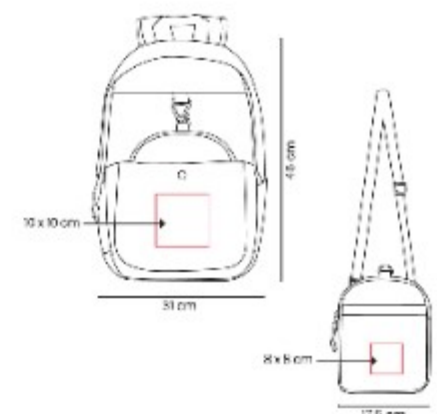

## SIN 541 MOCHILA DOKU

**Material:** Poliúster / Forro Poliúster

**Técnica de impresión:** Serigrafía /  
Bordado

**Área de impresión:** 10 x 10 cm  
(bolsa frontal) / 8 x 8 cm (bolsa de  
viaje)

**Colores:** AMARILLO, AZUL, TINTO,  
VERDE