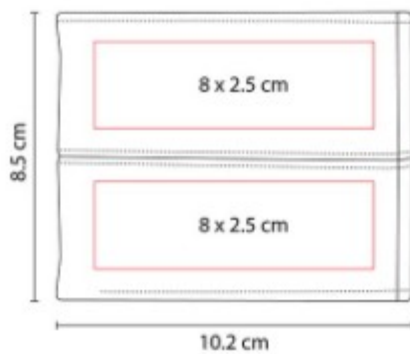

Organizador de tarjetas y credenciales. Compartimento doble para billetes.