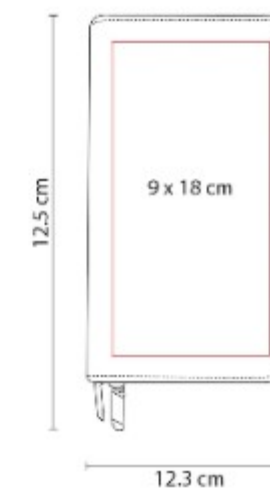

Compartimento para pasaporte, visa, boleto de avion, elastico para boligrafo y 1 compartimento con cierre.