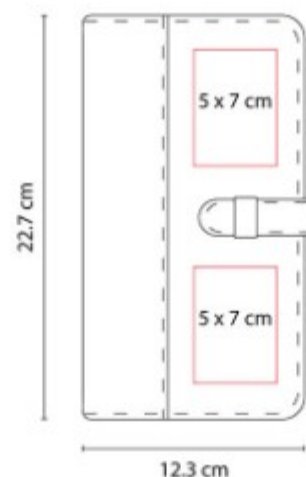

Compartimento para visa, pasaporte, boleto de avion y tarjeta de credito.