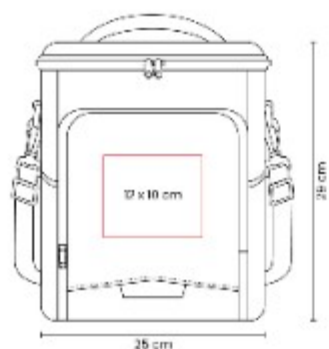

Hielera con interior plastificado impermeable.

**SIN 413  
HIELERA LUBERI**

**Capacidad:** 10 Litros  
**Material:** PoliÚster / Acetato de Vinilo  
**Técnica de impresión:** Serigrafía  
**Área de impresión:** 12 x 10 cm  
**Colores:** NEGRO