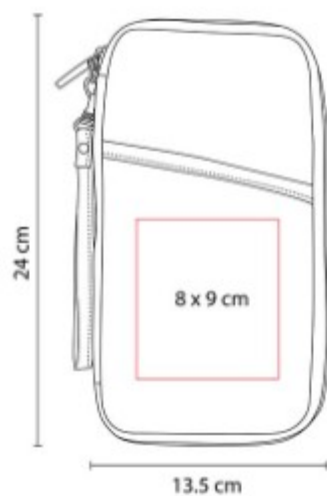

Compartimento para pasaporte, visa, boleto de avion y tarjeta de credito. Incluye correa.