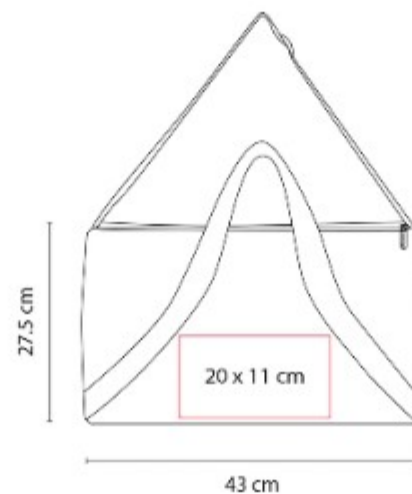

**SIN 537  
MALETA VESELS**

**Material:** Poliúster / Poliuretano (base)  
**Técnica de impresión:** Serigrafía / Bordado  
**Área de impresión:** 28 x 10 cm  
**Colores:** AZUL, BEIGE

Maleta deportiva.

## SIN 540 MALETA CARDIFF

**Material:** PoliÚster  
**Técnica de impresión:** Bordado / Serigrafía  
**Área de impresión:** 20 x 7 cm  
**Colores:** AZUL, GRIS, ROJO

## SIN 555 MALETA LENNO

**Material:** PoliÚster  
**Técnica de impresión:** Bordado / Serigrafía  
**Área de impresión:** 20 x 11 cm  
**Colores:** AZUL, GRIS

Bolsa principal y bolsa lateral con cierre. Incluye asas y correa para hombro ajustable.