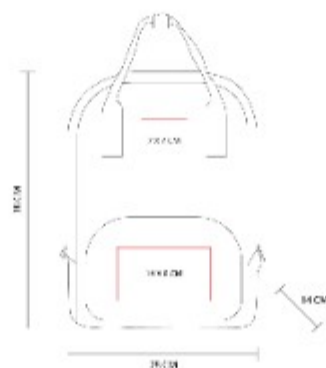

Bolsa principal y bolsa frontal con cierre. Cuenta con tirantes ajustables y asa de agarre superior con broche metálico.