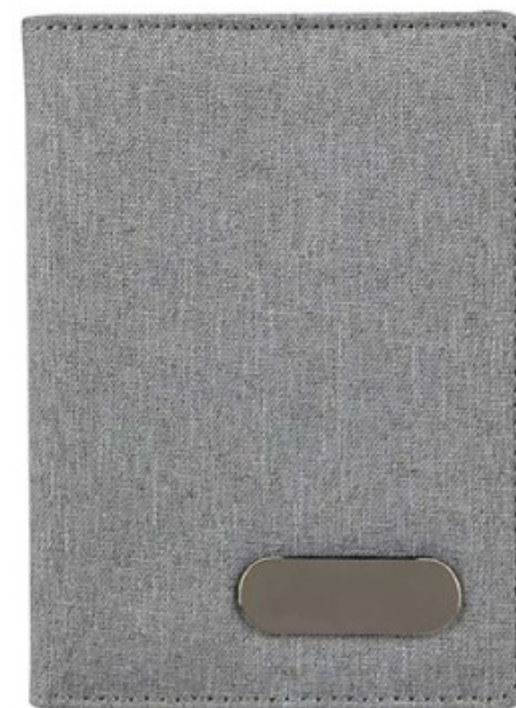

M 80120 PORTA PASAPORTE LIVIGNO

Material: PoliÚster
Técnica de impresión: Laser en Placa Metalica / Serigrafía en Cubierta
Área de impresión: 3.5 x 1 cm Placa Metálica / 8 x 8 cm Cubierta
Colores: GRIS