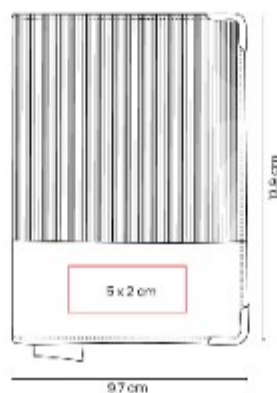

Porta pasaporte de curpiel.