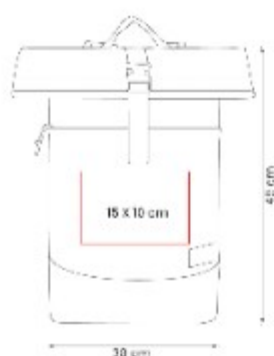

Mochila con amplia bolsa principal extensible con cerrado de solapa y correa ajustable con broche de hebilla.