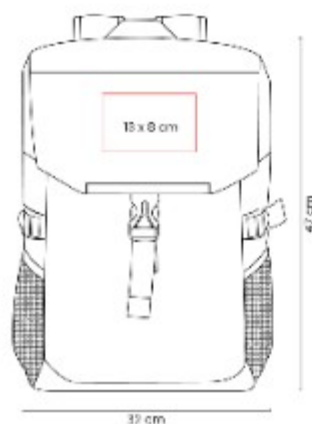

Material: PU / Poliúster / PVC
Técnica de impresión: Serigrafía
Área de impresión: 13 x 8 cm
Colores: AZUL MARINO, BEIGE