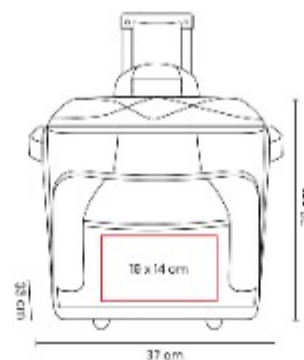

Interior plastificado impermeable. Bolsa principal con cierre y bolsa frontal. Incluye correa. Capacidad para 6 latas.

**SIN 061  
HIELERA KIEL**

**Capacidad:** 12 Litros  
**Material:** PoliÚster  
**Técnica de impresión:** Bordado / Serigrafía  
**Área de impresión:** 25 x 9.5 cm  
**Colores:** AZUL

Interior plastificado impermeable.  
 Bolsa principal con cierre, bolsa frontal con velcro.

**SIN 063  
HIELERA TROLLEY OSLO**

**Capacidad:** 47 Litros  
**Material:** PoliÚster  
**Técnica de impresión:** Serigrafía  
**Área de impresión:** 19 x 14 cm  
**Colores:** AZUL, ROJO