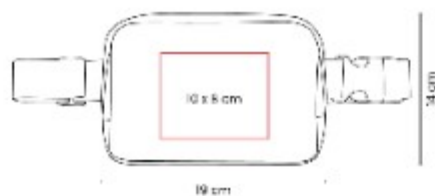

Bolsa cangurera con correa ajustable
y broche de plástico.