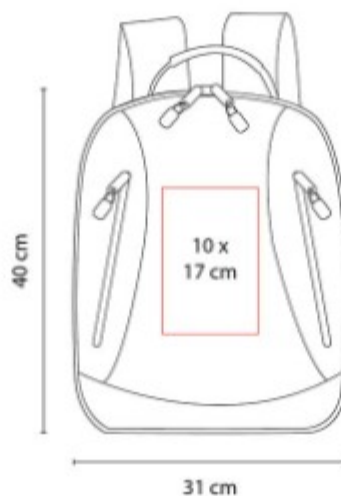

Material: PoliÚster
Técnica de impresión: Bordado / Serigrafía
Área de impresión: 10 x 17 cm
Colores: AZUL, ROJO, VERDE

Bolsa principal con cierre y organizador con 4 compartimentos. Doble bolsillo frontal con cierre.