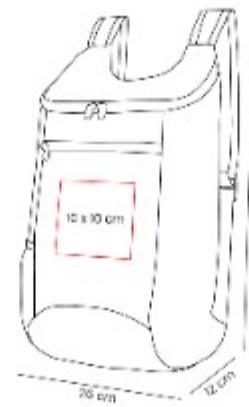

## SIN 936 MOCHILA TENZIN

**Material:** PoliÚster  
**Técnica de impresión:** Serigrafía  
**Área de impresión:** 12 x 12 cm  
**Colores:** AZUL, GRIS, NEGRO

SIN 309  
**MOCHILA VOYAGE**

**Material:** PoliÚster  
**Técnica de impresión:** Serigrafía  
**Área de impresión:** 10 x 10 cm  
**Colores:** AZUL, NEGRO, ROJO