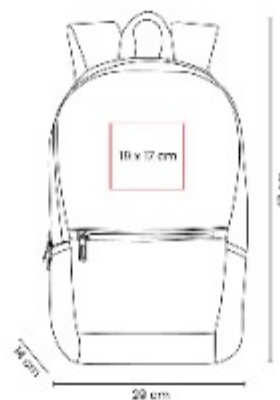

Bolsa principal con cierre.
Compartimento para laptop de 16".
Bolsa frontal con cierre. 2 bolsas laterales de red.