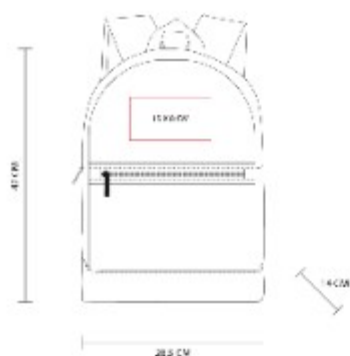

Bolsa principal y bolsa frontal con cierre. Bolsillos laterales. Incluye compartimento para laptop de 15".