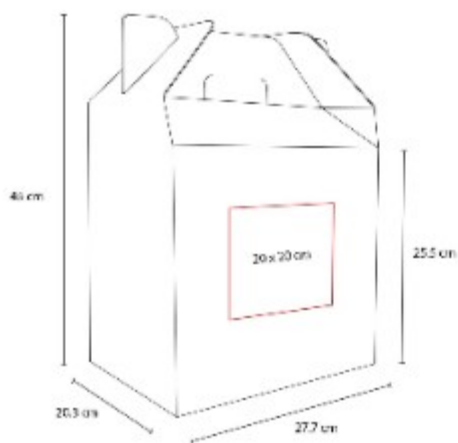

Hielera de cartón con recubrimiento impermeable. Liviana, reutilizable y fácil de armar.