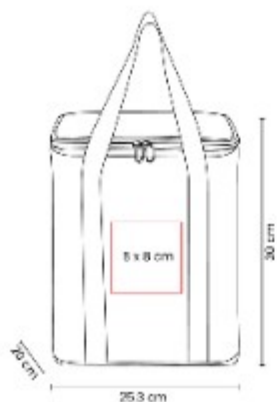

## KTC 060 HIELERA MILA

**Capacidad:** 5 Litros  
**Material:** Plástico  
**Técnica de impresión:** Serigrafía  
**Área de impresión:** 15 x 8 cm  
**Colores:** GRIS

Capacidad para 6 latas. Moldura en la parte superior que sirve como porta latas. Asa superior de fácil agarre.

SIN 225  
**LONCHERA TIMOR**

**Material:** Poliúster / Aluminio  
**Técnica de impresión:** Bordado / Serigrafía  
**Área de impresión:** 16 x 8 cm  
**Colores:** AZUL, NEGRO

Interior metalizado. Bolsa principal y frontal con cierre. Bolsa lateral de malla y correa ajustable.

SIN 232  
**HIELERA ORGORO**

**Capacidad:** 8 Litros  
**Material:** Poliúster  
**Técnica de impresión:** Bordado / Serigrafía  
**Área de impresión:** 8 x 3.5 cm  
**Colores:** NEGRO

Interior plastificado impermeable. Bolsa frontal con cierre y bolsillo lateral y frontal de malla.

## SIN 239 LONCHERA MARE

**Material:** PoliÚster  
**Técnica de impresión:** Serigrafía  
**Área de impresión:** 8 x 8 cm  
**Colores:** AZUL, NEGRO, ROJO

Interior metalizado. Bolsa principal con cierre y 2 asas de agarre superior. Capacidad para 12 latas.