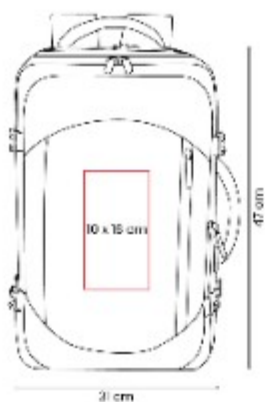

Mochila-Maleta. Bolsa principal con cierre. Compartimento interno para laptop de 14".

SIN 546  
**MOCHILA BADAN**

**Material:** Poliuretano / PoliÚster  
**Técnica de impresión:** Serigrafía  
**Área de impresión:** 10 x 18 cm  
**Colores:** NEGRO