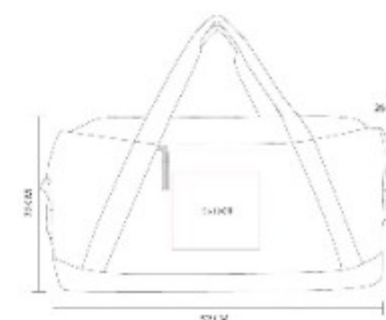

SIN 932  
**MALETA GALICIA**

**Material:** PoliÚster  
**Técnica de impresión:** Bordado /  
Serigrafía  
**Área de impresión:** 11 x 8 cm  
**Colores:** GRIS

SIN 992  
**MALETA PORTA TRAJE  
HIDRA**

**Material:** Laminado de PoliÚster / Lona / Interior: PoliÚster  
**Técnica de impresión:** Serigrafía  
**Área de impresión:** 15 x 10 cm  
**Colores:** GRIS

Compartimento principal y bolsillo frontal con cierre.

SIN 994  
**MALETA QUEENSLAND**

**Material:** PoliÚster  
**Técnica de impresión:** Bordado / Serigrafía  
**Área de impresión:** 15 x 15 cm  
**Colores:** AZUL, GRIS

Bolsa principal y bolsa frontal con cierre. Incluye 2 asas de agarre superior.

SIN 996  
**MALETA BRUSELAS**

**Material:** PoliÚster  
**Técnica de impresión:** Serigrafía  
**Área de impresión:** 15 x 13 cm  
**Colores:** GRIS