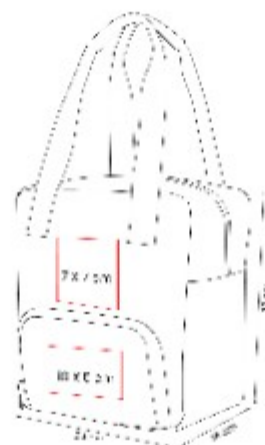

Lonchera de curpiel cómoda y portátil. Ideal para llevar tus alimentos a la oficina o escuela.