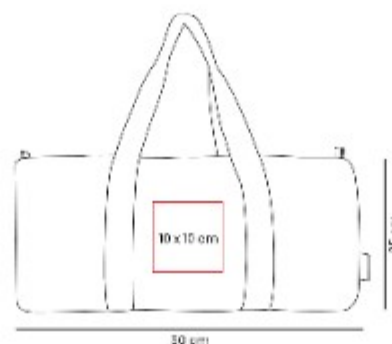

Material: Algodón
Técnica de impresión: Serigrafía
Área de impresión: 10 x 10 cm
Colores: AZUL, GRIS, VERDE