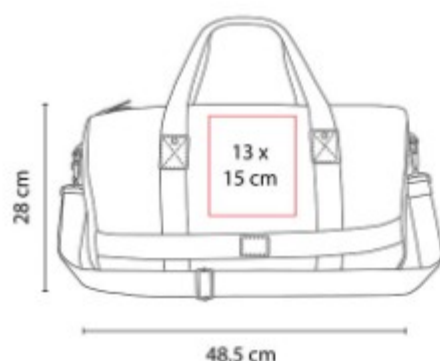

Bolsa principal con cierre. Incluye correa para hombro ajustable y removible. Asas de agarre superior.