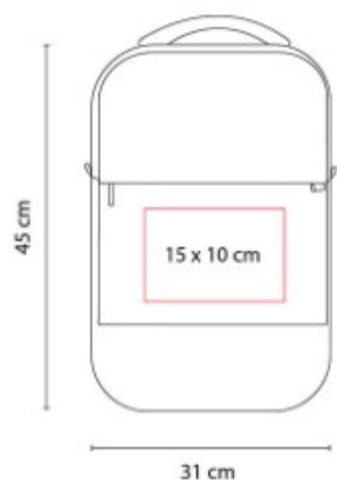

SIN 115  
**MOCHILA-PORTAFOLIO DARO**

**Material:** PoliÚster  
**Técnica de impresión:** Bordado / Serigrafía  
**Área de impresión:** 18 x 22 cm  
**Colores:** CAFE

Mochila-portfolio. Bolsa principal y frontal. Espacio para laptop de 14" y tablet. Bolsa interna con organizador.

SIN 116  
**MOCHILA MASAI**

**Material:** PoliÚster  
**Técnica de impresión:** Bordado / Serigrafía  
**Área de impresión:** 16 x 17 cm  
**Colores:** AZUL, ROJO

Bolsa principal. Espacio para laptop de 14" y tablet. Bolsa frontal con organizador, bolsa con cierre y red.

SIN 189  
**MOCHILA IPORA**

**Material:** Poliúster  
**Técnica de impresión:** Bordado / Serigrafía  
**Área de impresión:** 15 x 10 cm  
**Colores:** AZUL, GRIS

Bolsa principal y frontal con cierre. Compartimento interno para laptop de 15.6".