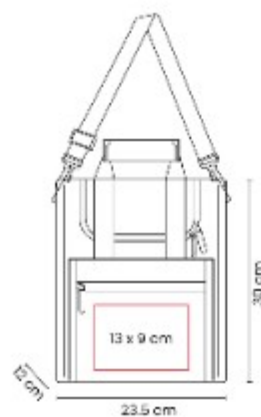

Interior metalizado plastificado.
Bolsa principal y frontal con cierre.
Asas y correa ajustable.