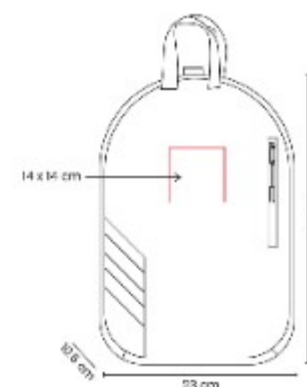

Bolsa principal con bolsa interna. Bolsa lateral con cierre. Correa ajustable con broche de plástico y jareta.