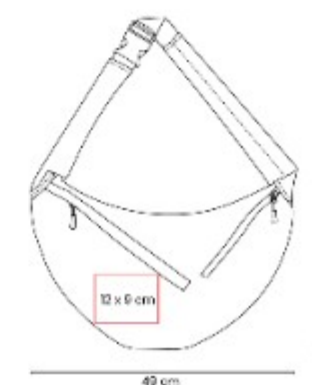

Bolso estilo crossbody.