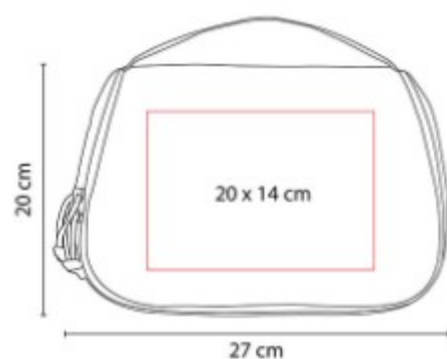

Interior plastificado impermeable. Bolsa principal con cierre y bolsa frontal. Incluye correa. Capacidad para 6 latas.

**SIN 061  
HIELERA KIEL**

**Capacidad:** 12 Litros  
**Material:** PoliÚster  
**Técnica de impresión:** Bordado / Serigrafía  
**Área de impresión:** 25 x 9.5 cm  
**Colores:** AZUL

Interior plastificado impermeable.  
 Bolsa principal con cierre, bolsa frontal con velcro.

**SIN 063  
HIELERA TROLLEY OSLO**

**Capacidad:** 47 Litros  
**Material:** PoliÚster  
**Técnica de impresión:** Serigrafía  
**Área de impresión:** 19 x 14 cm  
**Colores:** AZUL, ROJO

Interior plastificado impermeable.  
 Bolsa frontal y 2 compartimentos con cierre. Agarraderas laterales. Mecanismo trolley.

**SIN 064  
HIELERA JENA**

**Capacidad:** 6 Litros  
**Material:** PoliÚster  
**Técnica de impresión:** Serigrafía  
**Área de impresión:** 10 x 10 cm  
**Colores:** AZUL, GRIS, ROJO

Interior plastificado impermeable.

**SIN 066  
LONCHERA EVENKI**

**Material:** Poliúster  
**Técnica de impresión:** Serigrafía  
**Área de impresión:** 20 x 14 cm  
**Colores:** AZUL, NEGRO

Interior metalizado. Bolsa principal con cierre y asa de agarre superior. Abre completamente para facilitar impresión.