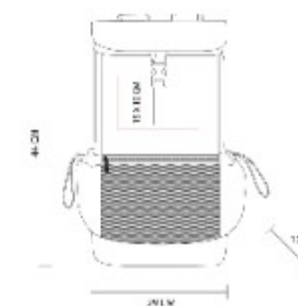

Solapa frontal con gancho y correa ajustable. Bolsa principal con cierre. Bolsa frontal de red con cierre.