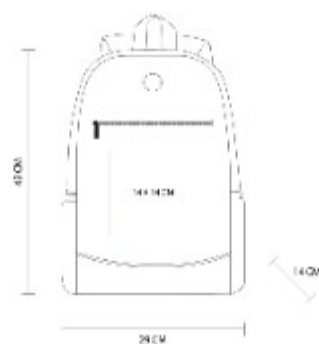

Bolsa principal y frontal con cierre, 2 bolsillos laterales de red.