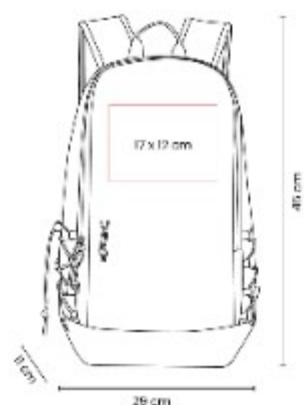

Bolsa principal y frontal con cierre.
Bolsas laterales de elastico con jareta. Tirantes ajustables con tira reflejante.