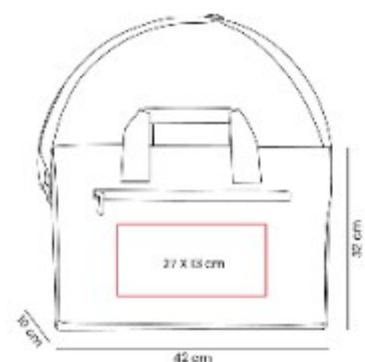

Portafolio con diseño compacto y ligero. Sus asas con detalles de curpiel, proporcionan un agarre comodo y sofisticado.