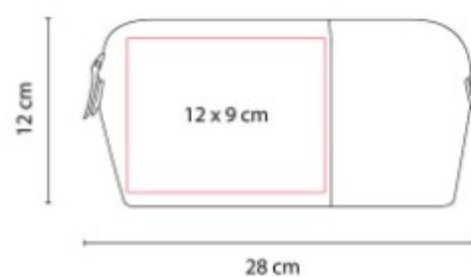

Neceser de curpiel con cierre.