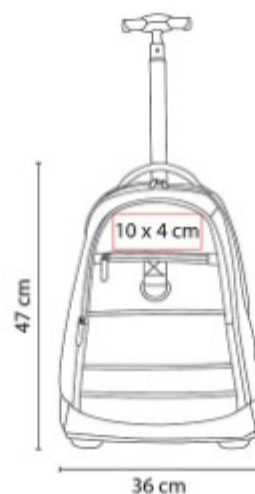

2 Bolsas frontales. Porta llaves frontal. Bolsa principal con espacio para laptop de 14".