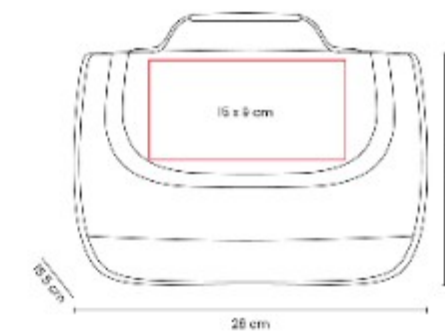

## KTC 060 HIELERA MILA

**Capacidad:** 5 Litros  
**Material:** Plástico  
**Técnica de impresión:** Serigrafía  
**Área de impresión:** 15 x 8 cm  
**Colores:** GRIS

Capacidad para 6 latas. Moldura en la parte superior que sirve como porta latas. Asa superior de fácil agarre.

**SIN 105  
LONCHERA PULA**

**Material:** Algodón  
**Técnica de impresión:** Serigrafía  
**Área de impresión:** 16 x 16 cm  
**Colores:** BEIGE

Interior metalizado con 2 asas de agarre superior.

SIN 110  
**LONCHERA REIKA**

**Material:** PoliÚster / Acetato de Vinilo de Polietileno  
**Técnica de impresión:** Serigrafía  
**Área de impresión:** 10 x 10 cm  
**Colores:** AZUL, NEGRO, ROSA

SIN 122  
**LONCHERA OPOL**

**Material:** PoliÚster  
**Técnica de impresión:** Serigrafía  
**Área de impresión:** 8 x 11 cm  
**Colores:** NEGRO

Interior plastificado. Bolsa principal con cierre. Asa de agarre superior y correa ajustable. Capacidad para 6 latas.