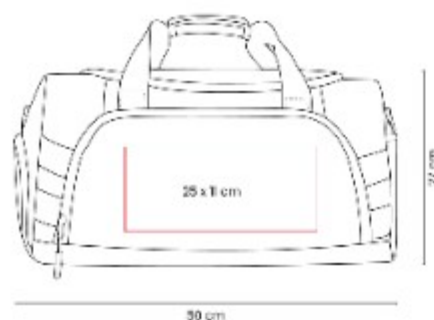

Material: PoliÚster
Técnica de impresión: Serigrafía /
Bordado
Área de impresión: 25 x 11 cm
Colores: AZUL, GRIS, NEGRO