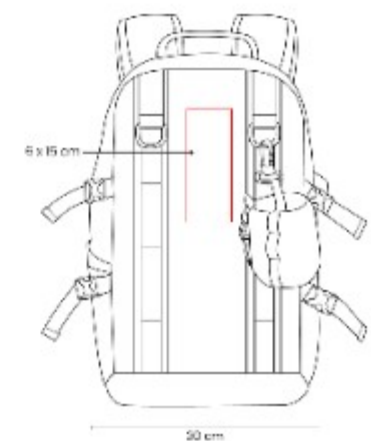

## SIN 568 MOCHILA PUTNIK

**Material:** Poliúster  
**Técnica de impresión:** Serigrafía / Bordado  
**Área de impresión:** 6 x 15 cm  
**Colores:** AZUL MARINO, NEGRO, VERDE

Mochila de viaje con diseño deportivo.