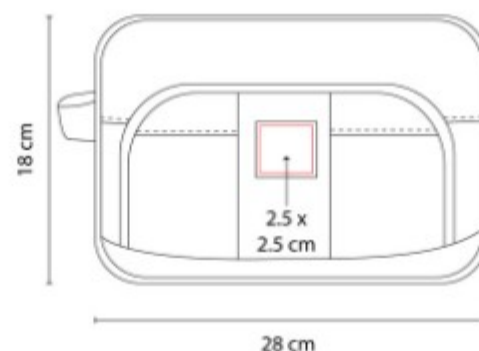

Neceser con cierre y asa en el exterior. Incluye compartimento frontal con doble cierre.