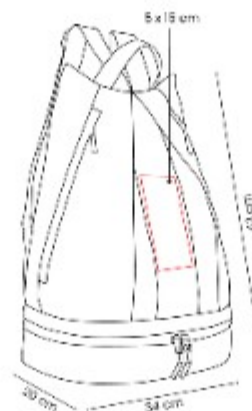

Mochila con diseño deportivo.
Compartimento principal con cierres laterales, bolsa inferior para calzado.