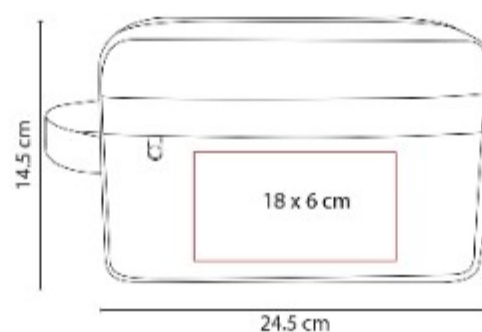

Neceser con asa. Incluye bolsa principal y frontal con cierre.