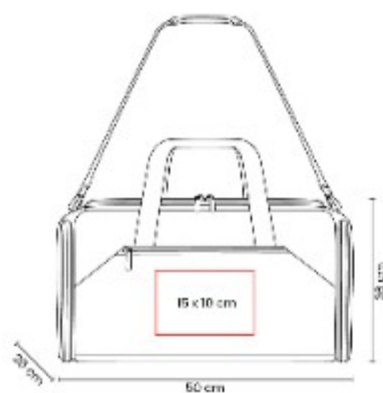

SIN 932  
**MALETA GALICIA**

**Material:** PoliÚster  
**Técnica de impresión:** Bordado /  
Serigrafía  
**Área de impresión:** 11 x 8 cm  
**Colores:** GRIS

SIN 992  
**MALETA PORTA TRAJE  
HIDRA**

**Material:** Laminado de PoliÚster / Lona / Interior: PoliÚster  
**Técnica de impresión:** Serigrafía  
**Área de impresión:** 15 x 10 cm  
**Colores:** GRIS