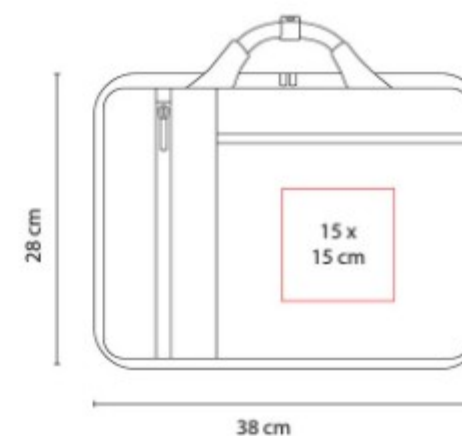

Bolsa principal con cierre y espacio para laptop de 15" y tablet. Organizador de documentos interno. Bolsillo frontal.