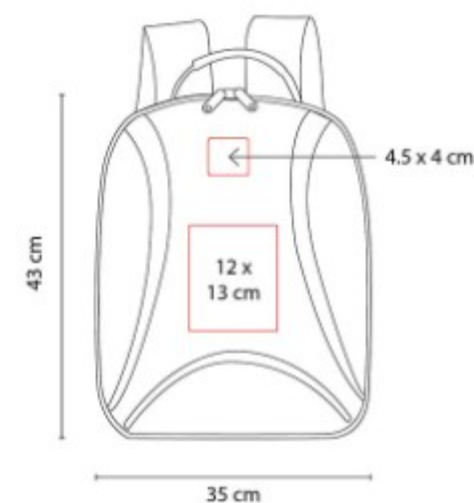

Bolsa principal con cierre, espacio para laptop de hasta 13" y Tablet.