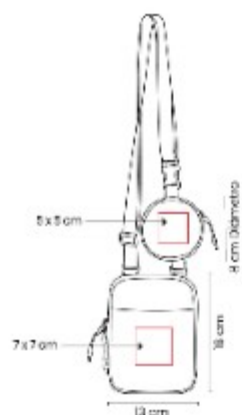

Mini bolso estilo crossbody, ideal para uso diario o viajes.