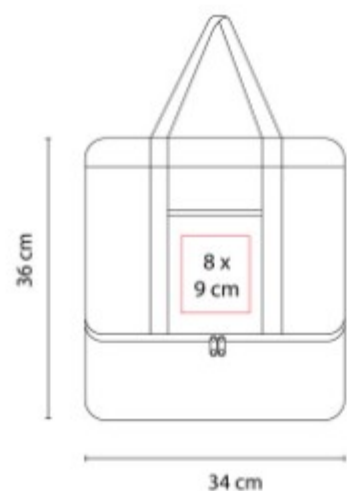

## KTC 060 HIELERA MILA

**Capacidad:** 5 Litros  
**Material:** Plástico  
**Técnica de impresión:** Serigrafía  
**Área de impresión:** 15 x 8 cm  
**Colores:** GRIS

Capacidad para 6 latas. Moldura en la parte superior que sirve como porta latas. Asa superior de fácil agarre.

## SIN 126 HIELERA BALTY

**Capacidad:** 22 Litros  
**Material:** PoliÚster  
**Técnica de impresión:** Serigrafía  
**Área de impresión:** 20 x 10 cm  
**Colores:** AZUL, NEGRO

Interior plastificado impermeable. Bolsa principal con cierre y bolsillo frontal. Incluye asa y correa ajustable.

## SIN 153 LONCHERA ATLANTA

**Material:** Polipropileno (Non Woven) / Aluminio  
**Técnica de impresión:** Serigrafía  
**Área de impresión:** 10 x 10 cm  
**Colores:** AZUL, NEGRO, ROJO

Lonchera con interior metalizado. Bolsa principal con velcro, solapa y asa superior de agarre. Capacidad para 2 latas.

SIN 155  
**LONCHERA LITUANIA**

**Material:** PoliÚster  
**Técnica de impresión:** Serigrafía  
**Área de impresión:** 8 x 9 cm  
**Colores:** NEGRO

Bolsa principal de red.  
Compartimento inferior con interior  
metalizado con cierre. Bolsillo  
frontal.