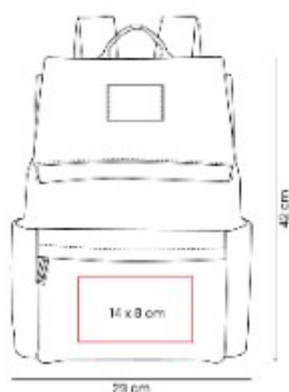

Mochila estilo ejecutiva, con gran diseño y funcionalidad.