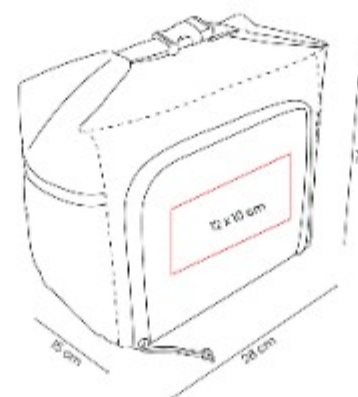

Hielera con interior plastificado impermeable.

SIN 712  
**HIELERA OBLAK**

**Capacidad:** 12 Litros  
**Material:** Poliúster / Poliuretano / EVA  
**Técnica de impresión:** Serigrafía  
**Área de impresión:** 10 x 10 cm  
**Colores:** GRIS

Hielera con interior plastificado impermeable. Bolsa principal y bolsa frontal con cierre. Bolsillo lateral de red.

SIN 717  
**LONCHERA TANVI**

**Material:** Poliúster  
**Técnica de impresión:** Serigrafía  
**Área de impresión:** 12 x 10 cm  
**Colores:** GRIS