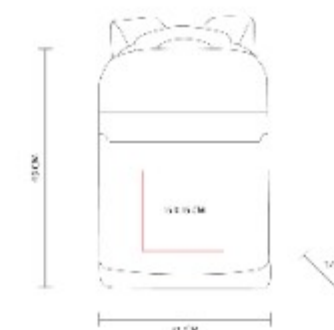

Material texturizado. Bolsa principal
con cierre y compartimento interno
para laptop de 14".