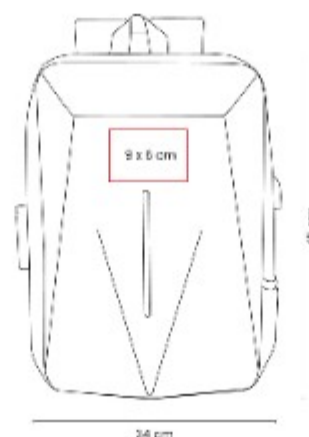

Mochila con carcasa de policarbonato resistente, que garantiza la protección de los artículos almacenados.