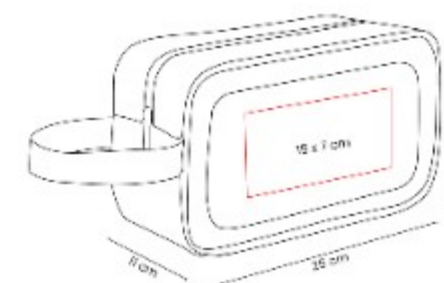

Practico neceser de viaje impermeable.