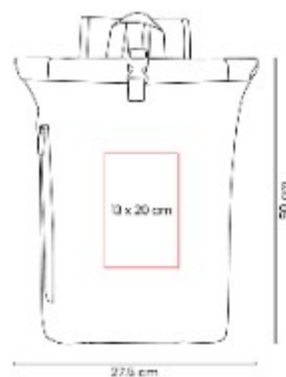

Material: PU y Poliúster / Forro Poliúster
Técnica de impresión: Serigrafía
Área de impresión: 13 x 20 cm
Colores: AZUL, BEIGE, NEGRO