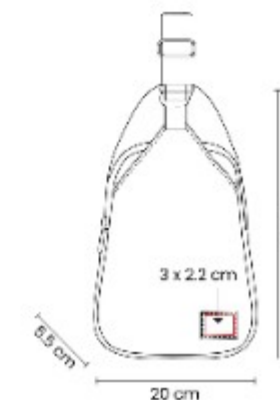

Compartimento principal con cierre.
Bolsa interna con organizador y cremallera. Bolsillo delantero con hebilla metálica.