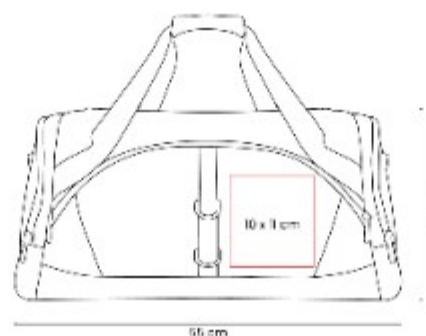

**SIN 889  
MALETA POID**

**Material:** PU / Poliúster  
**Técnica de impresión:** Serigrafía  
**Área de impresión:** 12 x 10 cm  
**Colores:** NEGRO

Maleta con diseño deportivo. El compartimento principal con cierre.

SIN 917  
**MALETA BUZZARD**

**Material:** Canvas  
**Técnica de impresión:** Bordado / Serigrafía  
**Área de impresión:** 13 x 15 cm  
**Colores:** CAFE

Bolsa principal con cierre. Incluye correa para hombro ajustable y removible. Asas de agarre superior.

SIN 926  
**MALETA ARIKETA**

**Material:** PoliÚster  
**Técnica de impresión:** Serigrafía / Bordado  
**Área de impresión:** 10 x 11 cm  
**Colores:** AZUL, NEGRO

Maleta ideal para tus artículos deportivos.