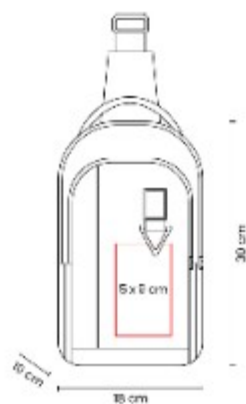

Compartimento principal con cierre.  
Bolsa interna con organizador y cremallera. Bolsillo delantero con hebilla metálica.

SIN 607  
**MOCHILA DE VIAJE  
JIMMY**

**Material:** PoliÚster  
**Técnica de impresión:** Serigrafía  
**Área de impresión:** 5 x 9 cm  
**Colores:** GRIS