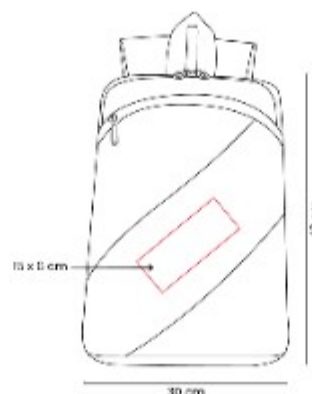

Disenada para quienes buscan estilo y practicidad, esta mochila es perfecta para el día a día.

SIN 551  
**MOCHILA EBELE**

**Material:** Poliuretano / Poliúster  
**Técnica de impresión:** Serigrafía  
**Área de impresión:** 15 x 6 cm  
**Colores:** NEGRO