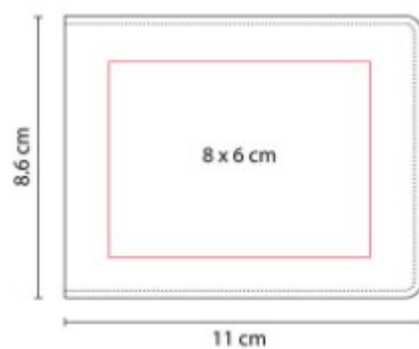

Organizador de tarjetas y credenciales. Compartimento para billetes.