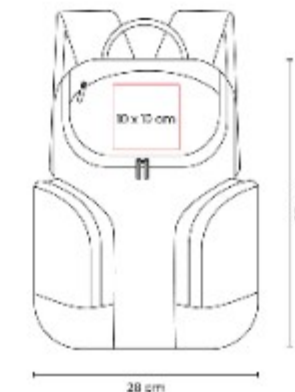

## SIN 999 LONCHERA MELO

**Material:** PoliÚster / Aluminio  
plastificado

**Técnica de impresión:** Serigrafía

**Área de impresión:** 15 x 10 cm

**Colores:** AMARILLO, AZUL, GRIS,  
ROJO, ROSA

Interior metalizado. Bolsa principal  
con broche, solapa enrollable, asa  
superior. Capacidad para 6 latas.

SIN 194  
**HIELERA-MOCHILA  
SEDANA**

**Capacidad:** 23 Litros  
**Material:** PoliÚster Exterior / PVC Interior  
**Técnica de impresión:** Serigrafía / Bordado  
**Área de impresión:** 16 x 10 cm  
**Colores:** GRIS

Hielera con función de mochila con interior plastificado impermeable.

SIN 271  
**MOCHILA-HIELERA  
IGUAZU**

**Capacidad:** 7 Litros  
**Material:** PoliÚster  
**Técnica de impresión:** Bordado / Serigrafía  
**Área de impresión:** 10 x 10 cm  
**Colores:** GRIS