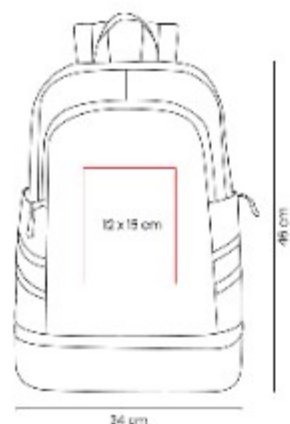

Mochila tipo deportiva, para un estilo de vida activo.