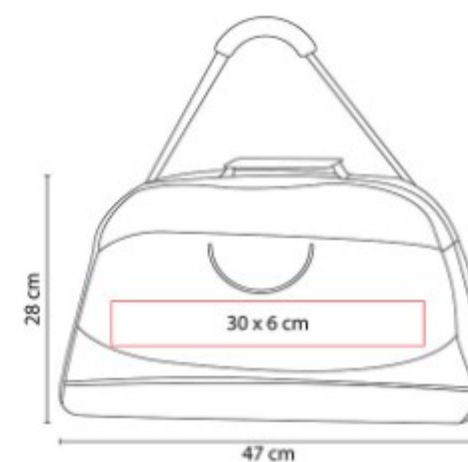

## SIN 028 MALETA TRAVEL

**Material:** PoliÚster  
**Técnica de impresión:** Bordado / Serigrafía  
**Área de impresión:** 18 x 14 cm  
**Colores:** ROJO

Bolsa principal, bolsa frontal y 2 bolsas laterales con cierres.

## SIN 032 MALETA SPORT

**Material:** PoliÚster  
**Técnica de impresión:** Bordado / Serigrafía  
**Área de impresión:** 30 x 6 cm  
**Colores:** AZUL, ROJO

Bolsa principal con cierre y bolsa frontal. Incluye asas y correa para hombro ajustable.