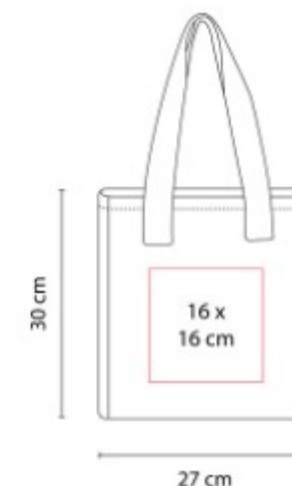

Interior metalizado con 2 asas de agarre superior.