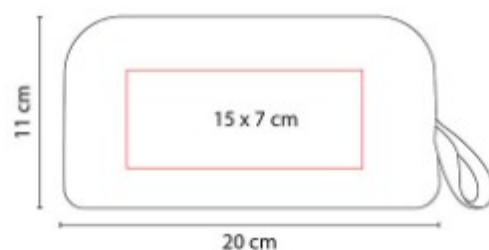

## DAM 020 NECESER EVAN

**Material:** PoliÚster  
**Técnica de impresión:** Bordado / Serigrafía  
**Área de impresión:** 15 x 7 cm  
**Colores:** NEGRO

Neceser con cierre tipo asa.