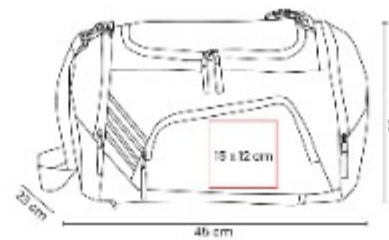

Maleta-mochila con bolsa principal, bolsa frontal con cierre, tiras reflejantes, bolsa lateral con cierre y zapatera.