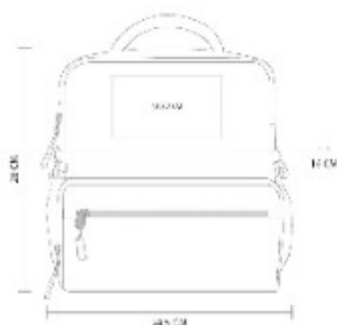

Interior plastificado impermeable.