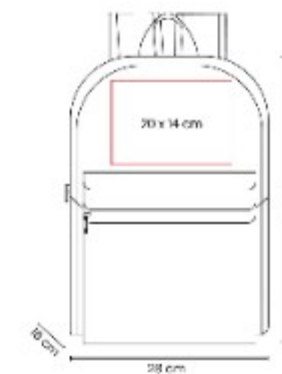

Bolsa principal y bolsa frontal con cierre. Cuenta con tirantes ajustables y asa de agarre superior.