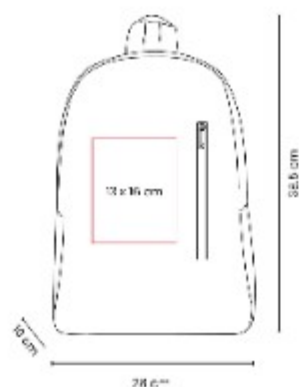

Bolsa principal con cierre y bolsillo frontal con cierre vertical. Incluye tirantes ajustables y asa de agarre superior.