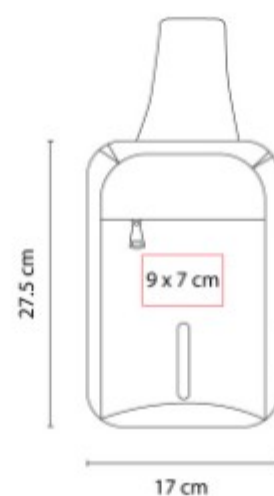

Bolsa frontal y trasera con cierre oculto. 1 Compartimento interno. Incluye correa ajustable con un asa.