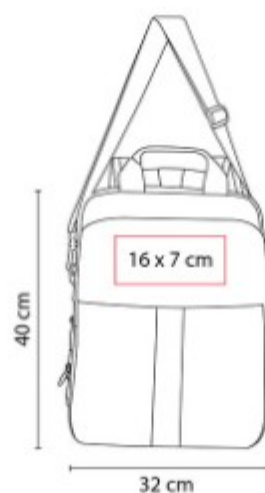

Mochila-portafolio.