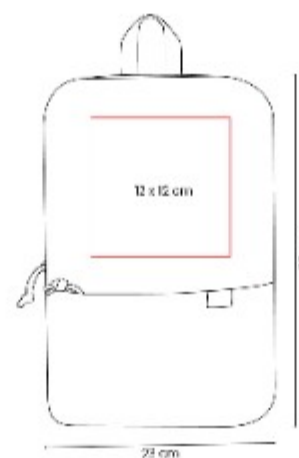

## SIN 936 MOCHILA TENZIN

**Material:** PoliÚster  
**Técnica de impresión:** Serigrafía  
**Área de impresión:** 12 x 12 cm  
**Colores:** AZUL, GRIS, NEGRO

SIN 309  
**MOCHILA VOYAGE**

**Material:** PoliÚster  
**Técnica de impresión:** Serigrafía  
**Área de impresión:** 10 x 10 cm  
**Colores:** AZUL, NEGRO, ROJO