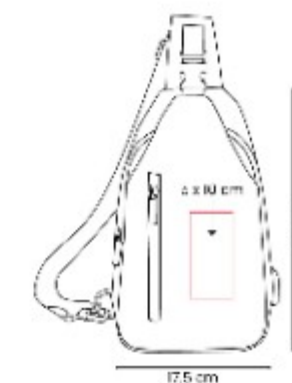

Mochila de viaje fabricada con material de curpiel que la hace suave al tacto.