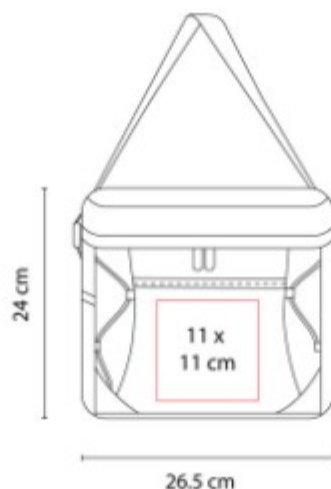

## KTC 060 HIELERA MILA

**Capacidad:** 5 Litros  
**Material:** Plástico  
**Técnica de impresión:** Serigrafía  
**Área de impresión:** 15 x 8 cm  
**Colores:** GRIS

Capacidad para 6 latas. Moldura en la parte superior que sirve como porta latas. Asa superior de fácil agarre.

Lonchera con interior metalizado.  
Bolsa principal con cierre y correa  
para hombro. Capacidad para 6  
latas.

SIN 160  
**LONCHERA IPPAI**

**Material:** PoliÚster  
**Técnica de impresión:** Serigrafía  
**Área de impresión:** 8 x 10 cm  
**Colores:** AZUL, GRIS

Lonchera con interior plastificado.

**SIN 171  
HIELERA VENOSTE**

**Capacidad:** 7 Litros  
**Material:** PoliÚster  
**Técnica de impresión:** Bordado / Serigrafía  
**Área de impresión:** 15 x 7 cm  
**Colores:** AZUL, ROJO

Interior plastificado impermeable. Bolsa principal con cierre y bolsa frontal. Incluye correa ajustable.

**SIN 186  
HIELERA ESTORIL**

**Capacidad:** 12 Litros  
**Material:** PoliÚster  
**Técnica de impresión:** Serigrafía  
**Área de impresión:** 11 x 11 cm  
**Colores:** GRIS