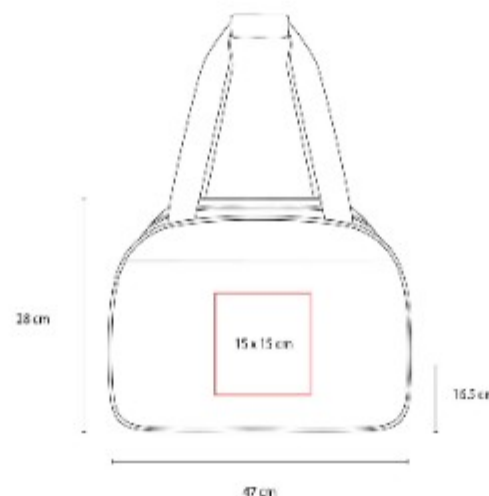

Material: PoliÚster
Técnica de impresión: Bordado / Serigrafía
Área de impresión: 15 x 15 cm
Colores: AZUL, GRIS

Bolsa principal y bolsa frontal con cierre. Incluye 2 asas de agarre superior.