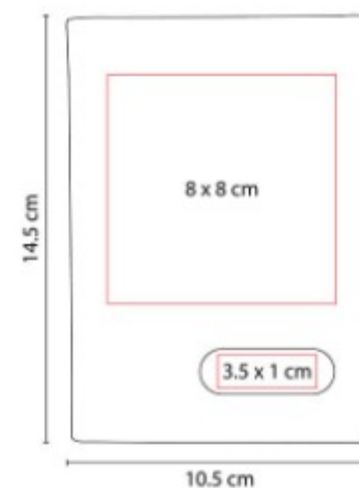

Compartimento para pasaporte, visa y tarjetas.