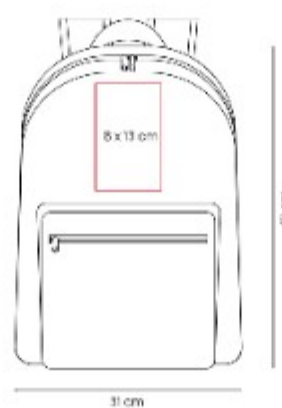

Material: Poliúster / Poliuretano
Técnica de impresión: Serigrafía
Área de impresión: 8 x 13 cm
Colores: GRIS