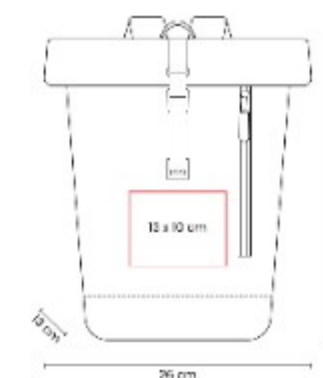

SIN 885  
**MOCHILA LIFT**

**Material:** PoliÚster  
**Técnica de impresión:** Serigrafía  
**Área de impresión:** 13 x 10 cm  
**Colores:** AZUL, NEGRO, VERDE

Mochila extensible enrollable con cerrado de broche tipo hebilla y correa ajustable.