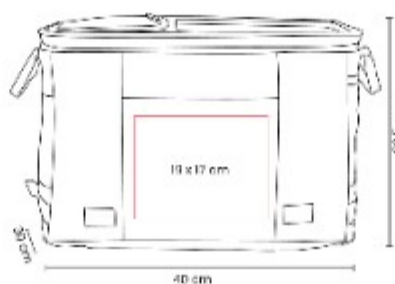

**SIN 066
LONCHERA EVENKI**

Material: Poliúster
Técnica de impresión: Serigrafía
Área de impresión: 20 x 14 cm
Colores: AZUL, NEGRO

Interior metalizado. Bolsa principal con cierre y asa de agarre superior. Abre completamente para facilitar impresión.

**SIN 089
HIELERA CADENCE**

Capacidad: 45 Litros
Material: Poliúster / Acetato de Vinilo de Polietileno
Técnica de impresión: Serigrafía
Área de impresión: 19 x 17 cm
Colores: NEGRO

**SIN 105
LONCHERA PULA**

Material: Algodón
Técnica de impresión: Serigrafía
Área de impresión: 16 x 16 cm
Colores: BEIGE

Interior metalizado con 2 asas de agarre superior.