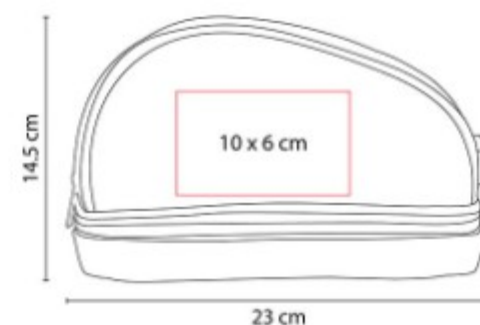

Neceser con asa. Compartimento principal e inferior con cierre.