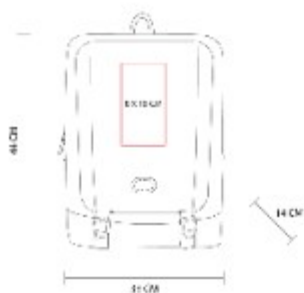

Bolsa principal con cierre.
Compartimento para laptop de 15" y
tablet. Bolsa frontal con cierre y 2
correas ajustables.