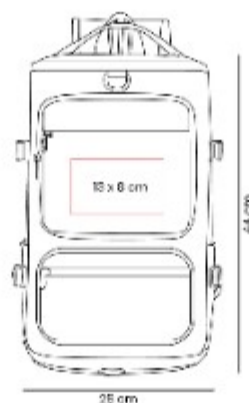

Mochila con función de maleta. Bolsa principal con cierre. Compartimento interno para laptop de 17".