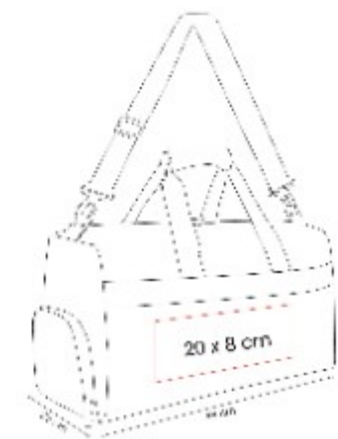

Maleta diseñada para facilitar tus viajes y mantener tus pertenencias organizadas.