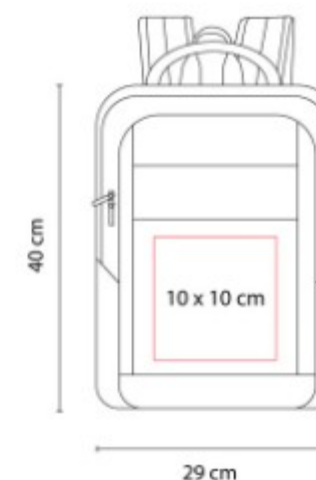

Bolsa principal con espacio para laptop de 14" y tablet. Compartimento con organizador. Bolsa frontal con cierre.