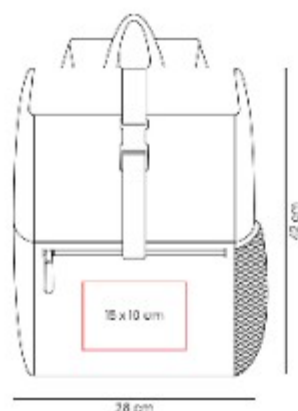

Mochila bitono con bolsa principal con cerrado de broche. Interior con compartimento para laptop de 16".