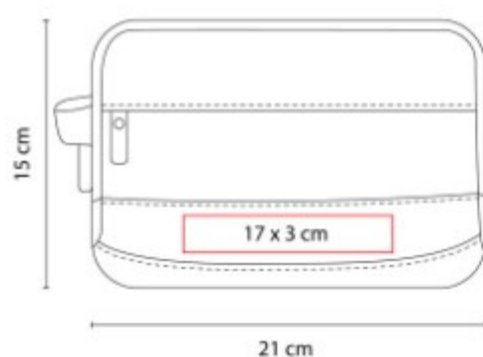

Neceser con asa, bolsa principal y frontal con cierre. Al interior tiene un compartimento.