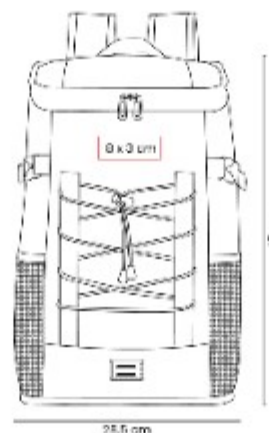

Hielera con funcion de mochila, con interior plastificado impermeable.