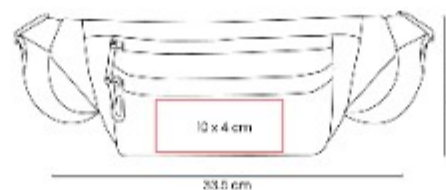

Bolsa cangurera con 2 amplios
compartimentos frontales con cierre.