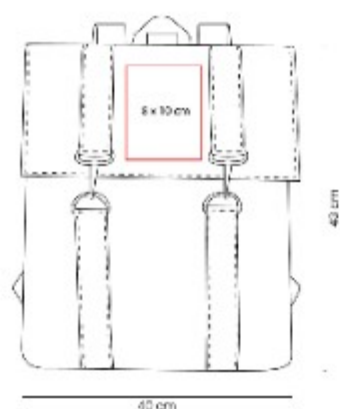

SIN 718 MOCHILA KRATO

Material: Poliuretano / PoliÚster / Metal
Técnica de impresión: Serigrafía
Área de impresión: 8 x 10 cm
Colores: CAFE, GRIS

SIN 882 MOCHILA NATTY

Material: Algodón Reciclado
Técnica de impresión: Serigrafía
Área de impresión: 20 x 15 cm
Colores: GRIS

Mochila ecologica de algodón reciclado. Compartimento principal con cerrado de solapa y 2 broches metalicos.

SIN 902- MOCHILA METROPOLITAN

Material: PoliÚster
Técnica de impresión: Serigrafía
Área de impresión: 12 x 14 cm
Colores: NEGRO

Bolsa principal con cierre y espacio para laptop de 15". Bolsa central para tablet.