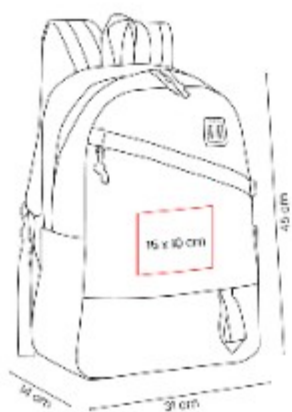

Mochila escolar.