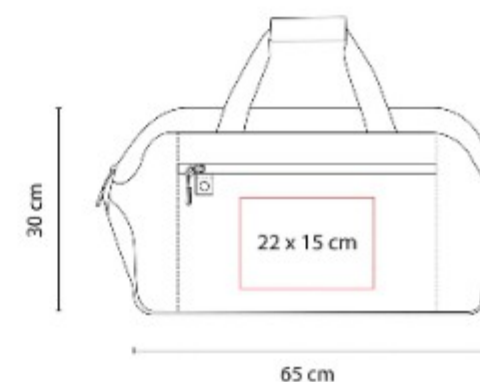

Bolsa principal y bolsa frontal con cierre, asas de agarre superior y correa para hombro ajustable.