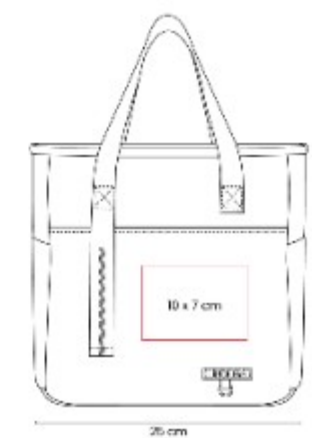

SIN 542  
**LONCHERA MALIIT**

**Material:** Poliúster / Acetato de vinilo de polietileno  
**Técnica de impresión:** Serigrafía / Bordado  
**Área de impresión:** 11 x 5 cm  
**Colores:** AZUL, BEIGE

Lonchera fabricada en poliester resistente y duradero, cuenta con un forro plastificado que facilita su limpieza.

SIN 552  
**HIELERA FRISK**

**Capacidad:** 10 Litros  
**Material:** Poliúster / Acetato de Vinilo de Polietileno  
**Técnica de impresión:** Serigrafía  
**Área de impresión:** 10 x 7 cm  
**Colores:** AMARILLO, AZUL, ROSA

Hielera con interior plastificado impermeable. Bolsa principal con cierre, un bolsillo frontal y dos bolsillos laterales.