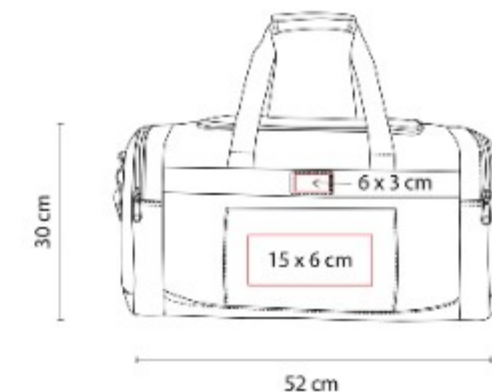

Bolsa principal y bolsas laterales con cierre, bolsillo frontal, asas y correa para hombro, ajustable y removible.