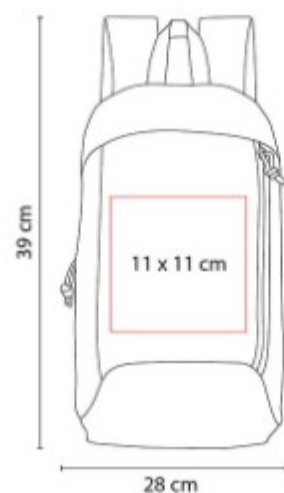

Material: PoliÚster
Técnica de impresión: Bordado / Serigrafía
Área de impresión: 11 x 11 cm
Colores: AZUL, NEGRO, ROJO

Bolsa principal con cierre y bolsa frontal con cierre vertical. Tirantes ajustables y asa de agarre superior.