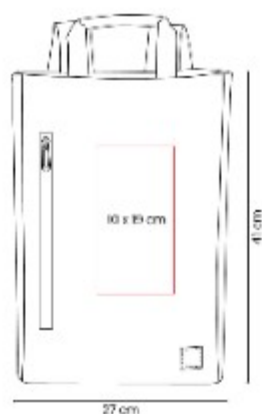

Mochila estilo casual. Compartimento principal con cierre y separador para laptop de hasta 14".