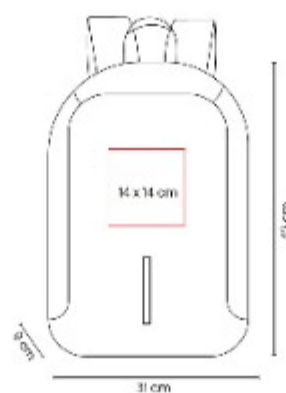

Mochila antirrobo. Bolsa principal con cierre oculto. Incluye compartimento para laptop de 14" y tablet.