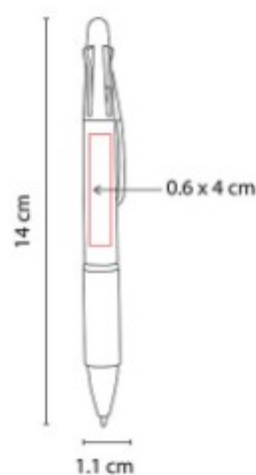

SH 1710 BOLIGRAFO ROCKET

Material: Plástico
Técnica de impresión: Serigrafía /
 Tampografía
Área de impresión: 1 x 4.5 cm
Colores: PLATA

Mecanismo pulsador.

SH 1765
BOLIGRAFO LOJA 4 EN 1

Material: Plástico
Técnica de impresión: Serigrafía / Tampografía
Área de impresión: 0.6 x 4 cm
Colores: GRIS