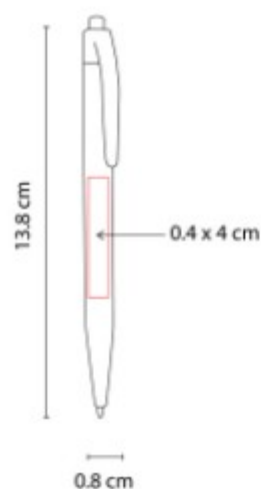

Material: Plástico
Técnica de impresión: Serigrafía / Tampografía
Área de impresión: 0.7 x 5 cm
 Barrel x 3 cm Clip
Colores: ROJO METALICO

Mecanismo pulsador.

SH 1705
BOLIGRAFO CHESSU

Material: Plástico
Técnica de impresión: Serigrafía / Tampografía
Área de impresión: 0.4 x 4 cm
Colores: AMARILLO, AZUL, NARANJA, NEGRO, ROJO, VERDE