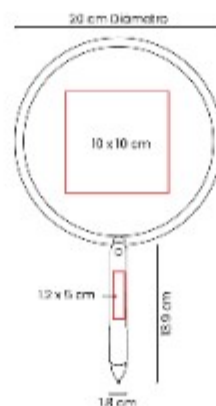

Boligrafo con abanico desplegable, adecuado para dias calurosos y facil de usar en aulas u oficinas. Mecanismo twist.