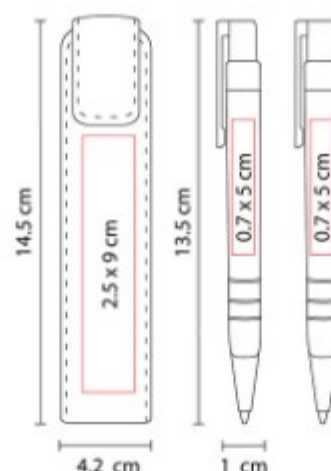

Bolígrafo y lapicera 0.5 mm. Mecanismo pulsador. Incluye estuche con imán para cerrado.