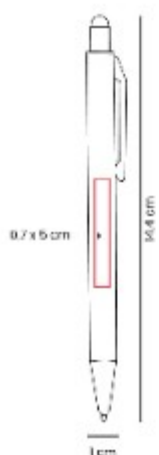

Boligrafo con terminado tipo rubber y touch screen. Mecanismo pulsador. Clip y punta en color metalizado oscuro.