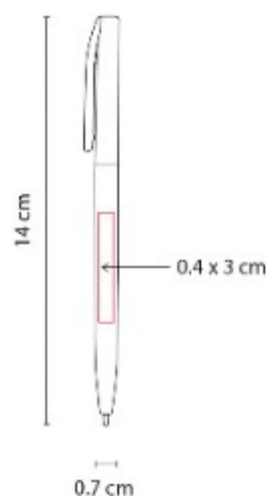

Mecanismo twist.