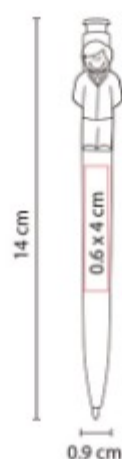

Clip con figura. Mecanismo pulsador.