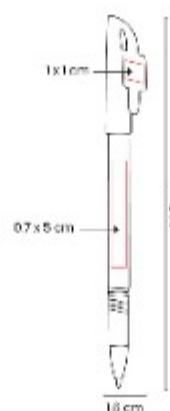

Boligrafo con tapon. Incluye clip con recuadro para impresion de codigo QR. Barril con terminado tipo rubber.