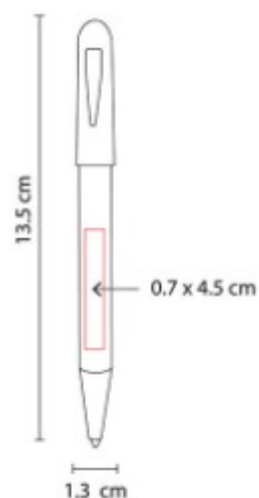

Boligrafo con tapon. Terminado
rubber. Incluye estuche.