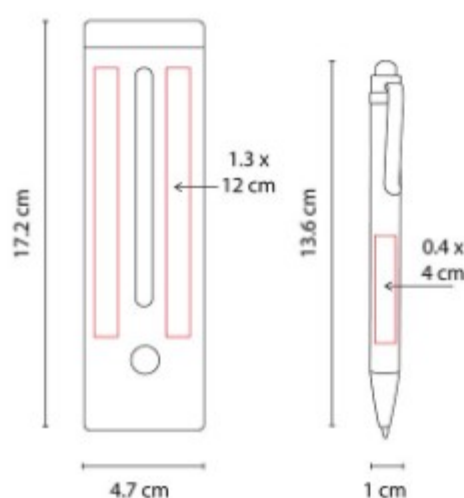

Bolígrafo y estuche de madera. Estuche con porta pluma y porta tarjetas.