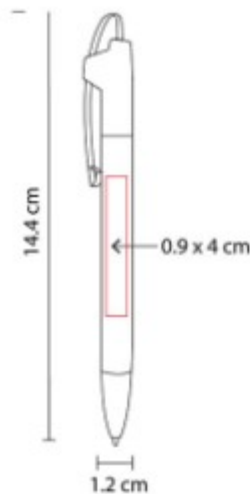

Material: Plástico / Clip Metálico
Técnica de impresión: Serigrafía / Tampografía
Área de impresión: 0.9 x 4 cm
Colores: AZUL METALICO, GRIS METALICO, NEGRO METALICO, PLATA, ROJO METALICO