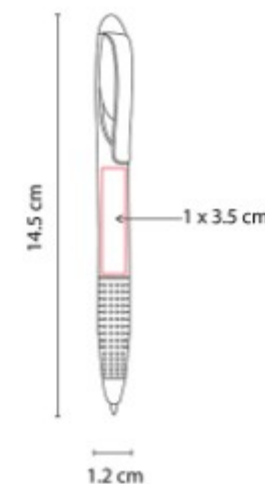

Boligrafo tinta gel termico-sensitiva que se borra con la fricción de la goma. Grip antiderrapante. Mecanismo pulsador.