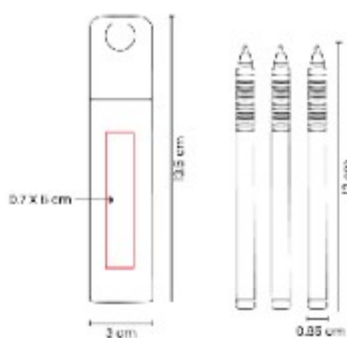

Set de 3 bolígrafos de tinta negra, azul y roja. Incluye estuche de plástico con sistema push.