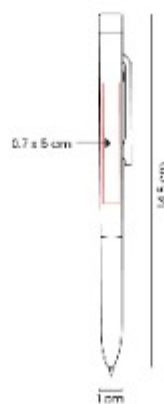

SH 3035 BOLIGRAFO FEDER

Material: Plástico
Técnica de impresión: Serigrafía
Área de impresión: 0.7 x 5.5 cm
Colores: AZUL, NEGRO, ROJO, ROSA, VERDE

Boligrafo con tapon.

SH 3040 BOLIGRAFO HIMALAYA

Material: Plástico
Técnica de impresión: Tampografía
Área de impresión: 0.7 x 5 cm
Colores: AZUL, BLANCO, NEGRO

SH 3045 BOLIGRAFO HANAMI

Material: Plástico
Técnica de impresión: Tampografía
Área de impresión: 0.7 x 5 cm
Colores: AMARILLO, AZUL, GRIS, NARANJA, ROSA, VERDE

Boligrafo con tinta semigel. Clip simulado que anade un toque de color moderno. Mecanismo pulsador.