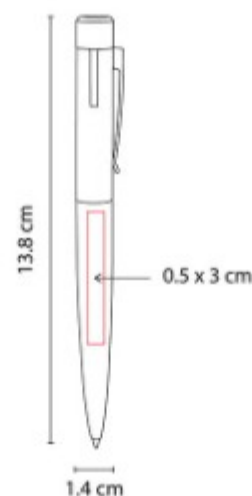

SH 1875
BOLIGRAFO NARA

Material: Plástico
Técnica de impresión: Serigrafía /
Tampografía
Área de impresión: 1 x 6.5 cm
Colores: PLATA

Boligrafo con touch screen. Incluye 2 diferentes puntas de desarmador (1 punta de cruz y 1 punta plana).

SH 1920
**BOLIGRAFO USB 8 GB
ELZ**

Capacidad: 8 GB
Material: Acero Inoxidable
Técnica de impresión: Laser /
Serigrafía
Área de impresión: 0.5 x 3 cm
Colores: PLATA

Boligrafo USB de 8 GB. Memoria USB con funcion OTG para transferencia de informacion entre dispositivos.