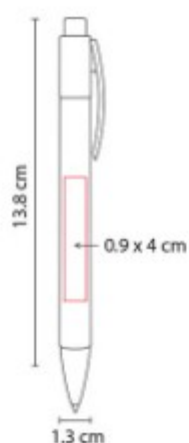

Material eco-friendly. Mecanismo pulsador.