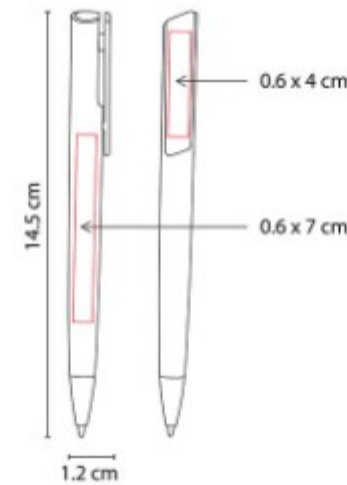

Material: Plástico
Técnica de impresión: Serigrafía / Tampografía
Área de impresión: 0.6 x 7 cm
Barra: 0.6 x 4 cm Clip
Colores: AZUL METALICO, ROJO METALICO

Mecanismo pulsador.