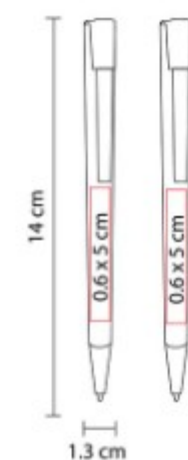

Bolígrafo y lapicera 0.5 mm. Mecanismo pulsador en clip. Incluye estuche.