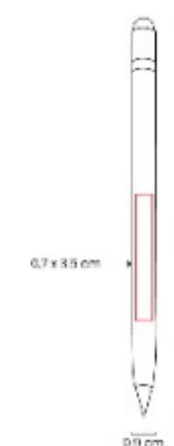

Lapiz infinito con recubrimiento metalizado y tapon de plastico.