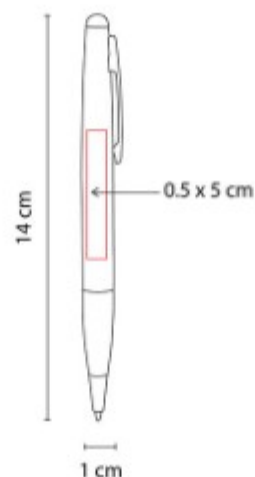

Boligrafo con touch screen y grip antiderrapante. Mecanismo twist. Incluye funda.