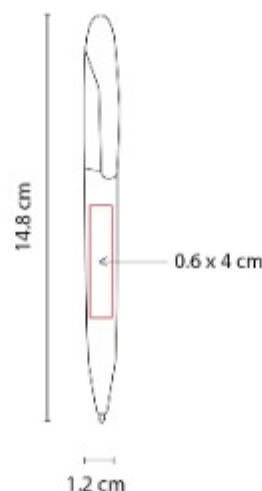

Material: Plástico
Técnica de impresión: Serigrafía / Tampografía
Área de impresión: 0.7 x 2.5 cm
Colores: AZUL, BLANCO, VERDE

Boligrafo con touch screen y marcatexto. Mecanismo pulsador.

SH 2155 BOLIGRAFO ASHIDA

Material: Plástico
Técnica de impresión: Serigrafía / Tampografía
Área de impresión: 0.7 x 4 cm
 Borde 0.8 x 4 cm Clip
Colores: AZUL, BLANCO, NEGRO, ROJO

Boligrafo con touch screen, base para smartphone y limpiador de pantalla. Mecanismo twist.

SH 2165 BOLIGRAFO MARQUEZ

Material: Plástico
Técnica de impresión: Serigrafía / Tampografía
Área de impresión: 0.6 x 4 cm
Colores: BLANCO

Boligrafo y marcatexto con tapon.

SH 2200 BOLIGRAFO USB 8 GB NEUSS