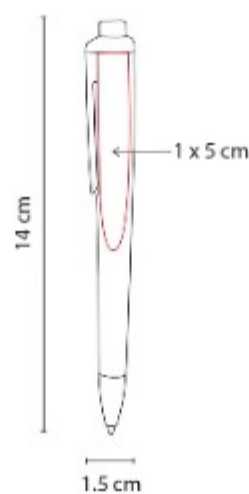

SH 3440
BOLIGRAFO GORY

Material: Plástico
Técnica de impresión: Serigrafía /
Tampografía
Área de impresión: 0.6 x 4 cm
Colores: AZUL

Mecanismo twist.

SH 3450
BOLIGRAFO CITADEL

Material: Plástico
Técnica de impresión: Full Color
Área de impresión: 1 x 5 cm
Colores: BLANCO