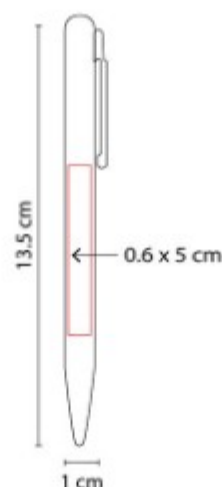

Mecanismo twist. Incluye funda.