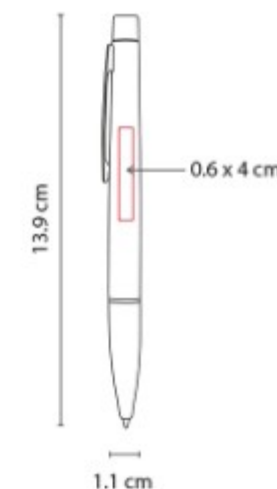

Mecanismo twist. Incluye funda.