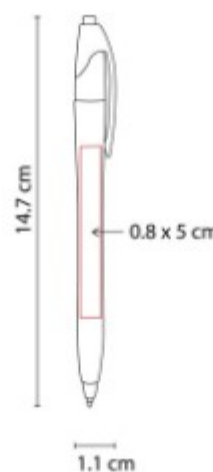

Material antimicrobiano eco-friendly. Mecanismo pulsador.