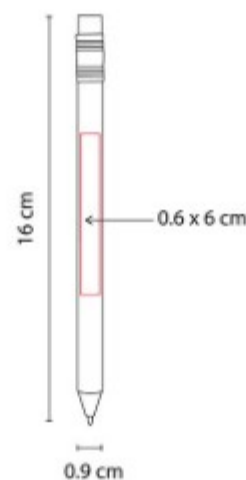

ECO 035
BOLIGRAFO ZAMBEZE

Material: Cartón / Plástico
Técnica de impresión: Serigrafía
Área de impresión: 0.6 x 6 cm
Colores: AZUL, NARANJA, ROJO, VERDE

Material eco-friendly. Mecanismo pulsador.

ECO 065
BOLIGRAFO MILTA