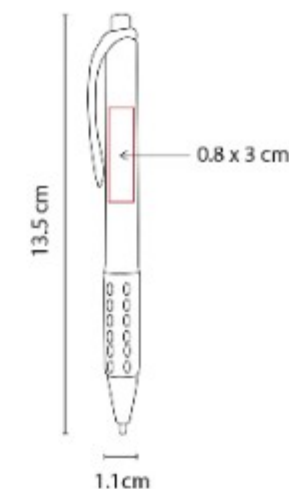

Grip antiderrapante. Mecanismo pulsador.