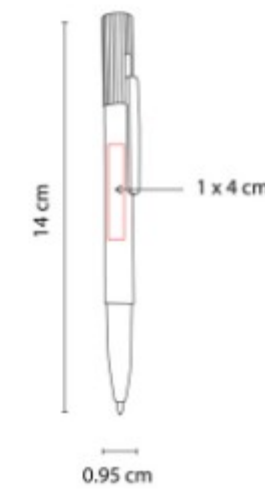

Mecanismo pulsador. Incluye estuche.