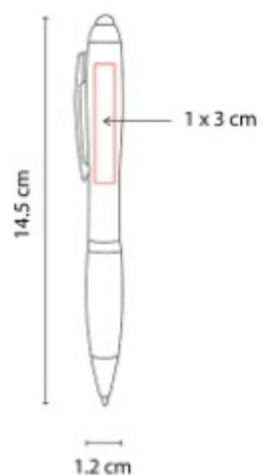

Material: Plástico
Técnica de impresión: Laser
Área de impresión: 1 x 3 cm
Colores: AZUL, NEGRO, ROJO