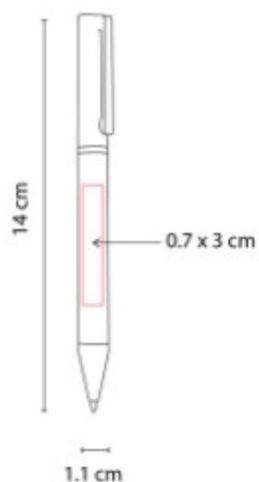

RQ 500
BOLIGRAFO SOURI

Material: Aleación Cobre
Técnica de impresión: Serigrafía /
Laser
Área de impresión: 0.7 x 5.5 cm
Colores: BLANCO

Mecanismo twist. Incluye funda.

RQ 550 BOLIGRAFO PONTIANAK

Material: Acero Inoxidable / Curpiel
Técnica de impresión: Serigrafía / Laser
Área de impresión: 0.7 x 3 cm
Colores: NEGRO