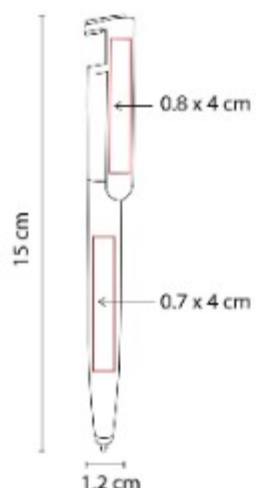

Material: Plástico
Técnica de impresión: Serigrafía / Tampografía
Área de impresión: 0.7 x 2.5 cm
Colores: AZUL, BLANCO, VERDE

Boligrafo con touch screen y marcatexto. Mecanismo pulsador.

SH 2155 BOLIGRAFO ASHIDA

Material: Plástico
Técnica de impresión: Serigrafía / Tampografía
Área de impresión: 0.7 x 4 cm
 Borde 0.8 x 4 cm Clip
Colores: AZUL, BLANCO, NEGRO, ROJO

Boligrafo con touch screen, base para smartphone y limpiador de pantalla. Mecanismo twist.