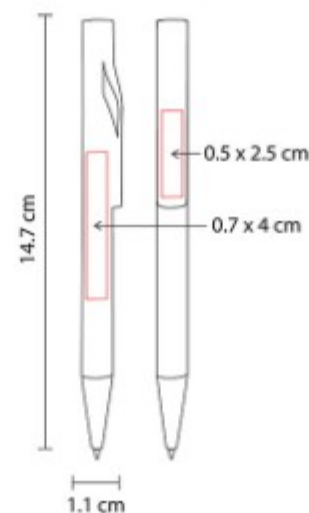

SH 1770
BOLIGRAFO KADIAN

Material: Plástico
Técnica de impresión: Serigrafía
Área de impresión: 0.7 x 4 cm
Bolígrafo 2.5 cm Clip
Colores: ROJO TRASLUCIDO

Mecanismo pulsador.