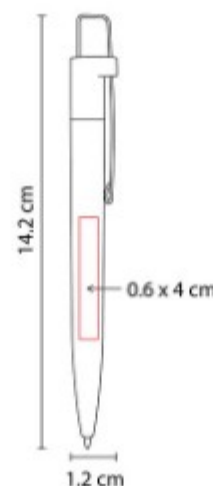

SH 2610
BOLIGRAFO SENY

Material: Acero Inoxidable
Técnica de impresión: Grabado
Espejo / Serigrafía / Laser
Área de impresión: 0.7 x 4 cm
Colores: NEGRO

Mecanismo twist. Incluye estuche.

SH 2620
BOLIGRAFO VANIR

Material: Metal
Técnica de impresión: Serigrafía /
Grabado Espejo
Área de impresión: 0.6 x 4 cm
Colores: AZUL, BLANCO, ROJO

Mecanismo pulsador. Incluye estuche.

SH 5500
BOLIGRAFO BEKER

Material: Acero Inoxidable
Técnica de impresión: Grabado
Espejo / Serigrafía / Laser
Área de impresión: 0.7 x 4.2 cm
Colores: NEGRO, PLATA