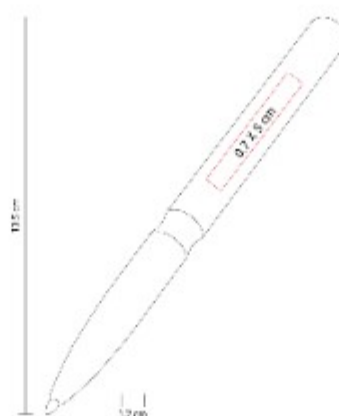

Boligrafo metalico sin clip con terminado mate. Mecanismo twist. Incluye estuche.