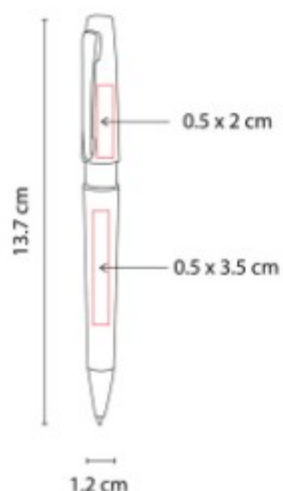

Boligrafo terminado rubber.
Mecanismo pulsador. Incluye funda.