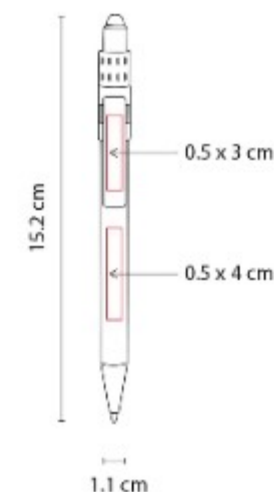

Boligrafo con touch screen. Mecanismo pulsador. Incluye funda.