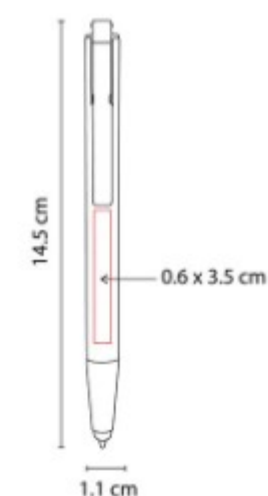

Boligrafo USB de 8 GB y touch screen. Mecanismo pulsador. Incluye estuche.