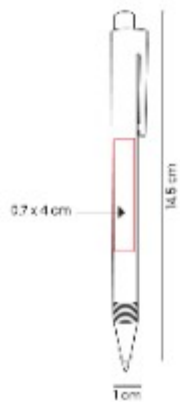

GEL 050 BOLIGRAFO HIDROGEL

Material: Plástico
Técnica de impresión: Serigrafía /
 Tampografía
Área de impresión: 1 x 4 cm Barril /
 0.5 x 2 cm Clip
Colores: VERDE

Mecanismo twist.

GEL 070 BOLIGRAFO IROTT

Material: Plástico
Técnica de impresión: Serigrafía
Área de impresión: 0.7 x 5 cm
Colores: AZUL, GRIS, NEGRO, ROSA

Boligrafo de tinta de gel con grip de silicon antiderrapante. Mecanismo pulsador.

GEL 080 BOLIGRAFO WARNA

Material: Plástico
Técnica de impresión: Serigrafía
Área de impresión: 0.7 x 5 cm
Colores: AZUL, BLANCO, GRIS,
 NARANJA

Boligrafo con tinta de gel que se borra con la fricción de la goma. Mecanismo pulsador.

GEL 090
BOLIGRAFO YUZUK

Material: Plástico
Técnica de impresión: Serigrafía
Área de impresión: 0.7 x 4 cm
Colores: AZUL, MORADO, NEGRO, ROJO, VERDE

Boligrafo de tinta de gel. Mecanismo pulsador.

SH 1005
BOLIGRAFO SCRIPT