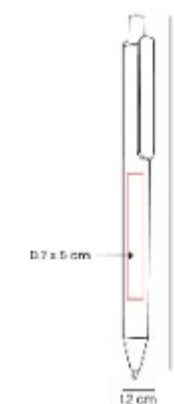

Boligrafo con terminado tipo rubber.
Mecanismo pulsador. Su diseño
inferior permite un mejor agarre.