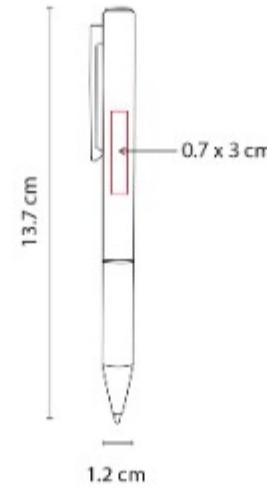

Mecanismo twist. Incluye estuche.