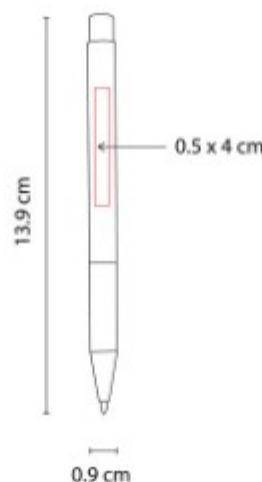

Boligrafo con grip antiderrapante.
Mecanismo pulsador. Incluye funda.