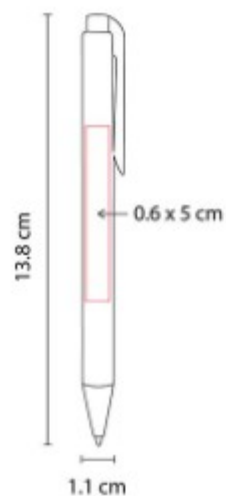

Material: Plástico
Técnica de impresión: Serigrafía / Tampografía
Área de impresión: 0.6 x 5 cm
Colores: AZUL, NEGRO, ROJO