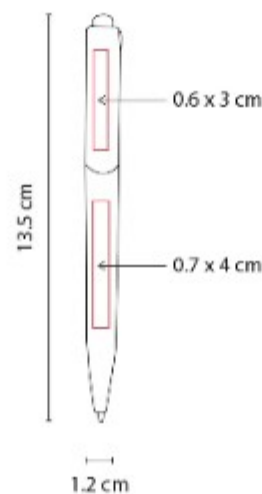

SH 3400 BOLIGRAFO ARICK

Material: Plástico
Técnica de impresión: Serigrafía /
 Tampografía
Área de impresión: 0.4 x 3 cm
Colores: AZUL, BLANCO, NEGRO,
 ROJO

Mecanismo twist.

SH 3410 BOLIGRAFO CARMIN

Material: Plástico
Técnica de impresión: Serigrafía /
 Tampografía
Área de impresión: 0.7 x 4 cm
 0.6 x 3 cm Clip
Colores: AZUL, NARANJA, ROJO,
 VERDE