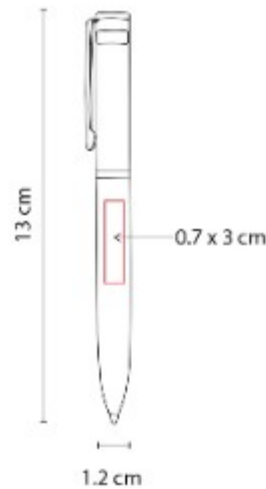

RQ 610 BOLIGRAFO JANES

Material: Aluminio
Técnica de impresión: Laser / Serigrafía
Área de impresión: 0.6 x 4 cm
Colores: GRIS OXFORD, PLATA

Mecanismo twist. Incluye funda.

RQ 620
BOLIGRAFO GUETTA

Material: Acero Inoxidable
Técnica de impresión: Laser / Serigrafía
Área de impresión: 0.7 x 3 cm
Colores: GRIS OXFORD, NEGRO