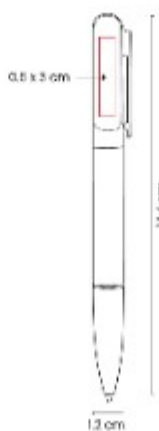

Boligrafo con luz LED. Al grabar y girar, el logotipo se ilumina. Mecanismo twist. Incluye estuche.