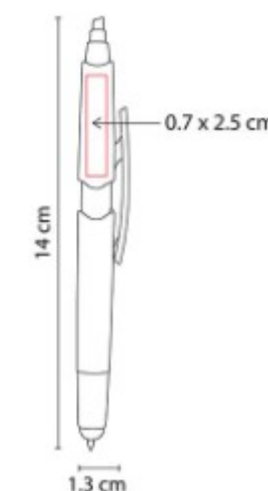

Boligrafo con touch screen y marcatexto. Mecanismo pulsador.