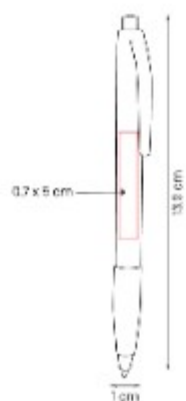

Material: Fibra de Trigo / Plástico
Técnica de impresión: Serigrafía
Área de impresión: 0.7 x 5 cm
Colores: AMARILLO, AZUL, BEIGE, GRIS, ROJO, VERDE