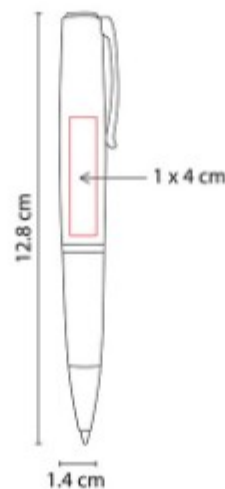

Mecanismo twist. Incluye estuche imantado.