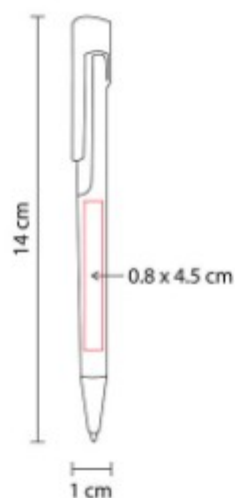

Mecanismo pulsador.