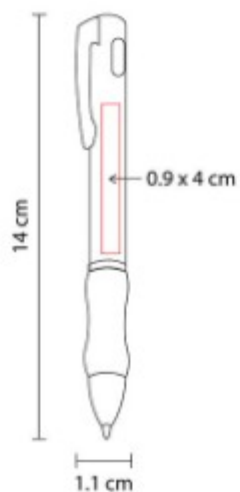

SH 1100
BOLIGRAFO MASARYK

Material: Plástico
Técnica de impresión: Serigrafía / Tampografía
Área de impresión: 0.9 x 4 cm
Colores: AZUL, NEGRO, ROJO

Boligrafo con lampara y grip antiderrapante. Mecanismo twist. Incluye batería.