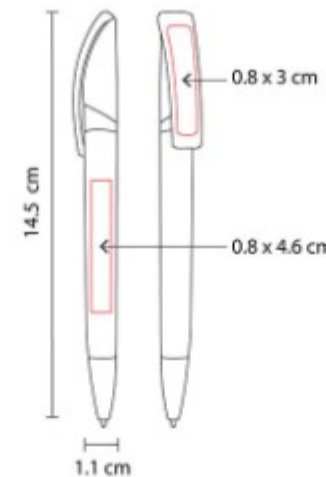

Material: Plástico
Técnica de impresión: Serigrafía / Tampografía
Área de impresión: 0.8 x 4.6 cm Barril / 0.8 x 3 cm Clip
Colores: AZUL, NEGRO, ROJO