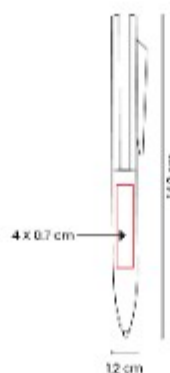

Boligrafo metalico con tapon. Color en dos tonos de gris. Incluye estuche.

RQ 1080 BOLIGRAFO GOSECK

NUEVO
2023

Material: Aluminio
Técnica de impresión: Laser / Serigrafía
Área de impresión: 0.7 x 4 cm
Colores: NEGRO