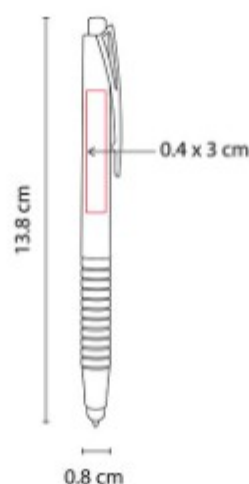

Material: Plástico
Técnica de impresión: Serigrafía
Área de impresión: 0.4 x 3 cm
Colores: BLANCO, NARANJA, ROJO

Boligrafo con touch screen y grip
antiderrapante. Mecanismo pulsador.