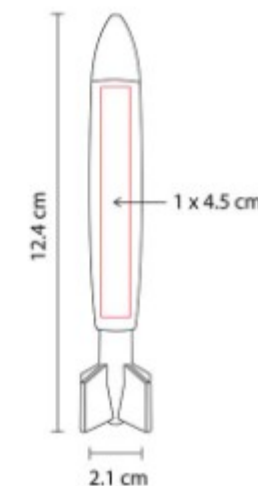

Material: Plástico
Técnica de impresión: Serigrafía /
Tampografía
Área de impresión: 1 x 4.5 cm
Colores: PLATA