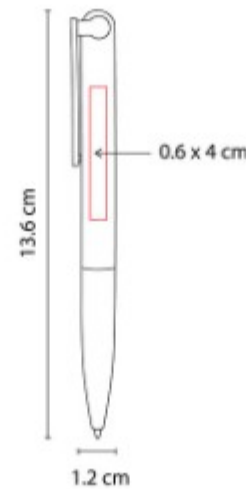

Material: Plástico
Técnica de impresión: Serigrafía / Tampografía
Área de impresión: 0.6 x 4 cm
Colores: AZUL, NEGRO