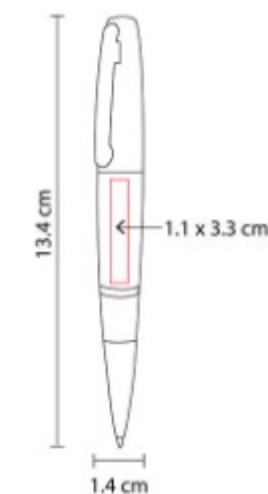

Boligrafo USB de 4 GB. Mecanismo twist. Incluye estuche y repuesto metalico.