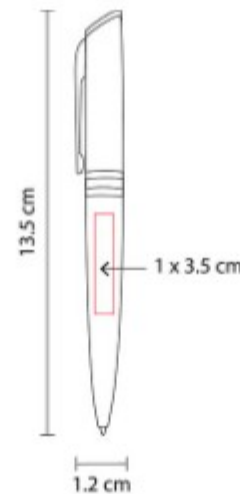

Material: Plástico
Técnica de impresión: Serigrafía / Tampografía
Área de impresión: 1 x 3.5 cm
Colores: AZUL, NARANJA, NEGRO, ROJO, VERDE