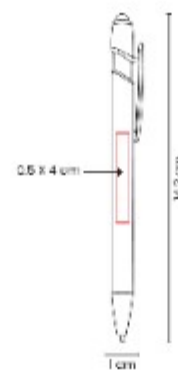

SH 8000
BOLIGRAFO CAR

Material: Plástico
Técnica de impresión: Serigrafía /
Tampografía
Área de impresión: 1.2 x 3 cm
Colores: PLATA MATE

Mecanismo pulsador.

SH 9011
BOLIGRAFO WILDE

Material: Aluminio
Técnica de impresión: Laser
Área de impresión: 0.5 x 4 cm
Colores: AZUL, GRIS, NEGRO, ROJO