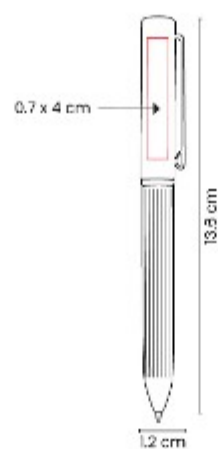

Boligrafo metalico con mecanismo twist. Incluye estuche.