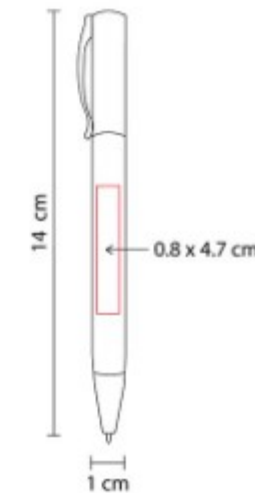

Material: Plástico
Técnica de impresión: Serigrafía / Tampografía
Área de impresión: 0.8 x 4.7 cm
Colores: AZUL, NEGRO, ROJO, VERDE