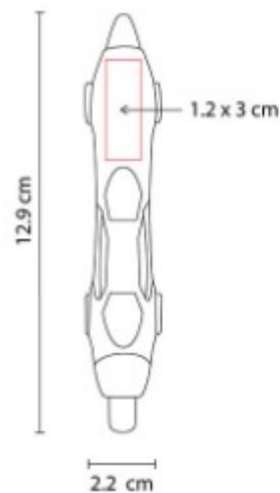

Mecanismo pulsador.