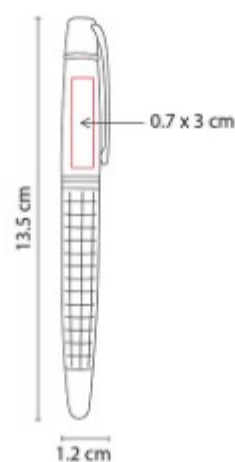

Boligrafo roller ball con tapon.
Incluye estuche.