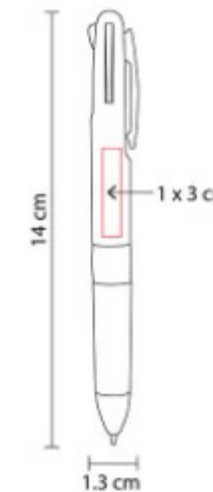

Mecanismo pulsador por tinta.