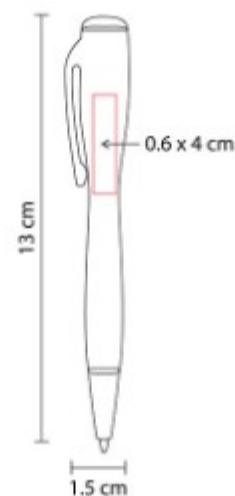

Boligrafo con lampara de 1 LED. Mecanismo twist. Incluye bateria.