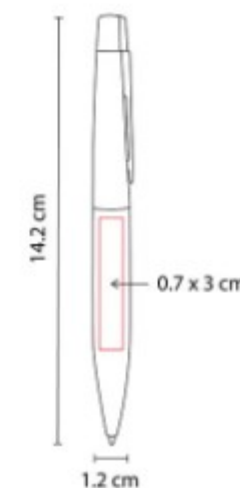

Material: Plástico
Técnica de impresión: Serigrafía / Tampografía
Área de impresión: 0.7 x 4 cm
 Borde 0.8 x 4 cm Clip
Colores: AZUL, BLANCO, NEGRO, ROJO

Boligrafo con touch screen, base para smartphone y limpiador de pantalla. Mecanismo twist.

SH 2165 BOLIGRAFO MARQUEZ

Material: Plástico
Técnica de impresión: Serigrafía / Tampografía
Área de impresión: 0.6 x 4 cm
Colores: BLANCO

Boligrafo y marcatexto con tapon.

SH 2200 BOLIGRAFO USB 8 GB NEUSS

Capacidad: 8 GB
Material: Metal / Plástico
Técnica de impresión: Laser / Serigrafía
Área de impresión: 0.7 x 3 cm
Colores: GRIS METALICO

Boligrafo USB de 8 GB. Mecanismo twist. Incluye estuche.

SH 2220
**BOLIGRAFO USB 8 GB
 SHELL**