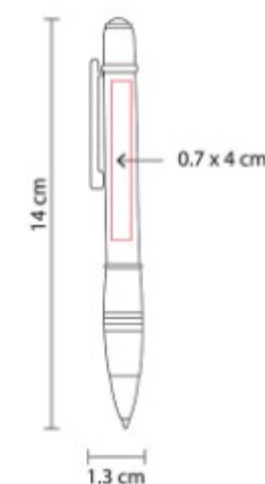

Grip antiderrapante. Mecanismo
twist. Incluye estuche.