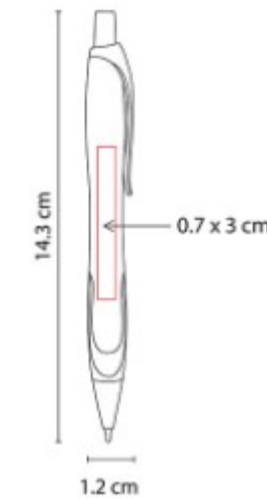

Material: Plástico
Técnica de impresión: Serigrafía / Tampografía
Área de impresión: 0.7 x 3 cm
Colores: AZUL, ROJO, VERDE

Mecanismo pulsador.