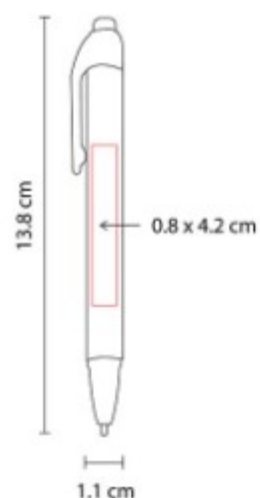

SH 2055
BOLIGRAFO NIESEN

Material: Plástico
Técnica de impresión: Serigrafía / Tampografía
Área de impresión: 0.7 x 3 cm
Colores: AZUL, ROJO, VERDE

Mecanismo pulsador.

SH 2097
BOLIGRAFO FUROR

Material: Plástico
Técnica de impresión: Serigrafía / Tampografía
Área de impresión: 0.8 x 4.2 cm
Colores: AMARILLO TRASLUCIDO, AZUL CIELO, AZUL TRASLUCIDO, BLANCO TRASLUCIDO, NARANJA TRASLUCIDO, ROJO TRASLUCIDO, ROSA TRASLUCIDO, VERDE TRASLUCIDO