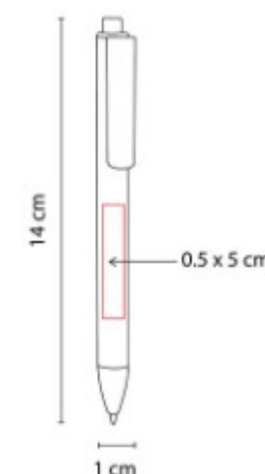

Material eco-friendly. Mecanismo pulsador.