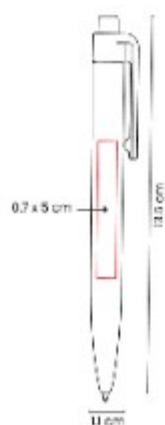

Boligrafo con boton de madera que anade un toque ecologico.
Mecanismo pulsador.