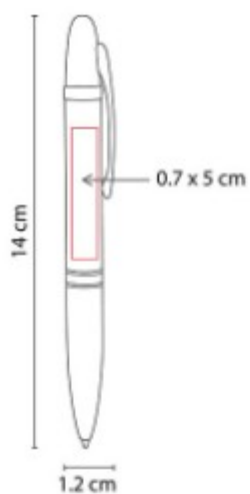

Material: Aluminio
Técnica de impresión: Laser / Serigrafía
Área de impresión: 0.6 x 5 cm
Colores: GRIS, PLATA

Mecanismo pulsador.

RQ 017
BOLIGRAFO COLUMBUS

Material: Metal / Fibra de Carbono
Técnica de impresión: Serigrafía
Área de impresión: 0.7 x 5 cm
Colores: GRIS