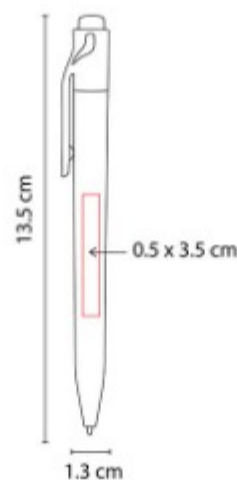

Material: Plástico
Técnica de impresión: Serigrafía / Tampografía
Área de impresión: 0.5 x 3.5 cm
Colores: AZUL METALICO, GRIS METALICO, PLATA, ROJO METALICO, VERDE METALICO