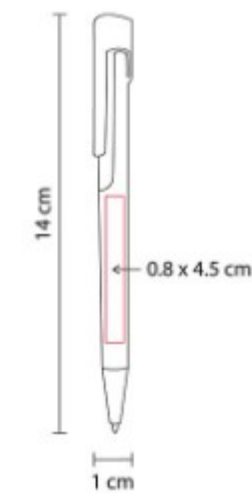

Material: Plástico
Técnica de impresión: Serigrafía / Tampografía
Área de impresión: 1 x 3.5 cm
Colores: AZUL, NARANJA, NEGRO, ROJO, VERDE

Mecanismo twist.

SH 1025
BOLIGRAFO TRENDY

Material: Plástico
Técnica de impresión: Serigrafía / Tampografía
Área de impresión: 0.8 x 4.5 cm
Colores: AZUL, NARANJA, PLATA, ROJO, VERDE