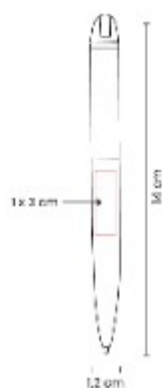

Material: Acero Inoxidable
Técnica de impresión: Grabado Espejo / Laser
Área de impresión: 1 x 4.5 cm
Colores: AZUL, NEGRO, PLATA

Mecanismo twist. Incluye funda.

RQ 220
BOLIGRAFO OPAVA

Material: Acero Inoxidable
Técnica de impresión: Grabado
Espejo / Serigrafía / Laser
Área de impresión: 1 x 3 cm
Colores: GRIS, NEGRO