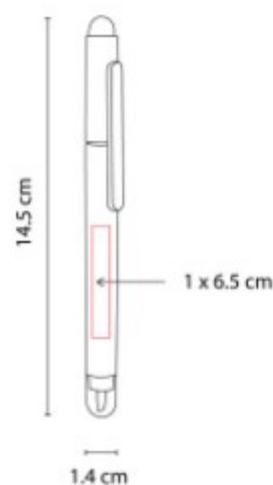

Boligrafo con touch screen. Incluye 2 diferentes puntas de desarmador (1 punta de cruz y 1 punta plana).

SH 1920
**BOLIGRAFO USB 8 GB
ELZ**

Capacidad: 8 GB
Material: Acero Inoxidable
Técnica de impresión: Laser /
Serigrafía
Área de impresión: 0.5 x 3 cm
Colores: PLATA