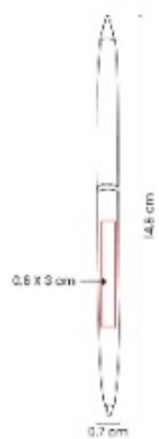

Boligrafo con funcion dual, con una punta infinita tipo lapiz. Mecanismo twist.