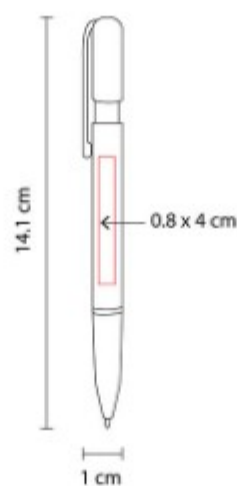

Grip antiderrapante. Mecanismo pulsador.