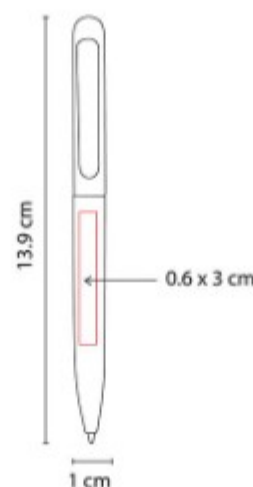

Mecanismo twist para ocultar el clip.
Incluye funda.