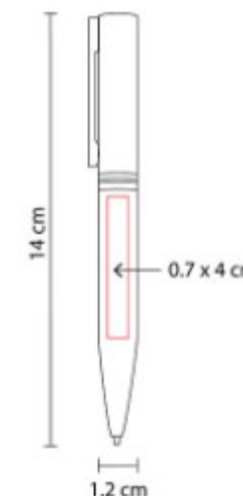

Terminado rubber. Mecanismo twist. Incluye estuche.