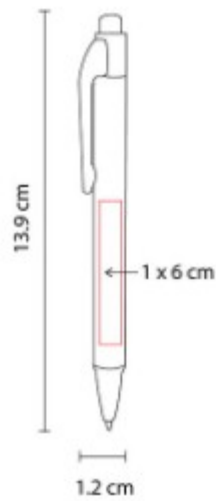

Material: Plástico
Técnica de impresión: Serigrafía / Tampografía
Área de impresión: 0.7 x 5.7 cm
Colores: AZUL, AZUL CIELO, BLANCO, NEGRO, ROJO, ROSA

Boligrafo con tapon.

SH 1450
BOLIGRAFO CHAD

Material: Plástico
Técnica de impresión: Serigrafía / Tampografía
Área de impresión: 1 x 6 cm
Colores: AMARILLO, AZUL, MORADO, NARANJA, NEGRO, ROJO, VERDE