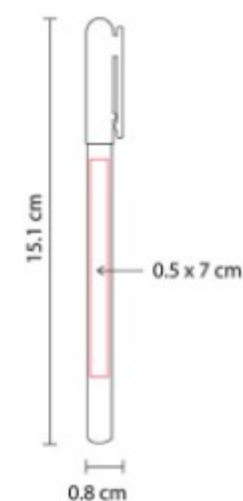

Material: Plástico
Técnica de impresión: Serigrafía / Tampografía
Área de impresión: 0.5 x 7 cm
Colores: ROJO

Boligrafo con tapon.