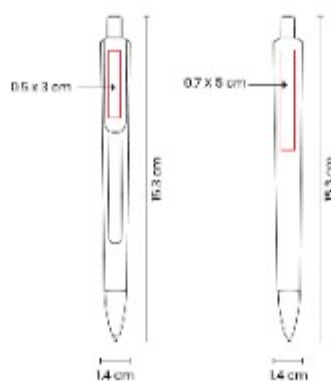

Boligrafo con doble pared. Pared interior y clip de color blanco. Pared exterior con material de fibra de trigo.