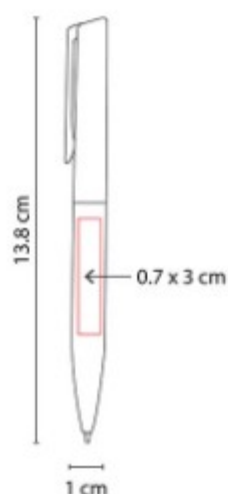

Mecanismo twist. Incluye estuche.