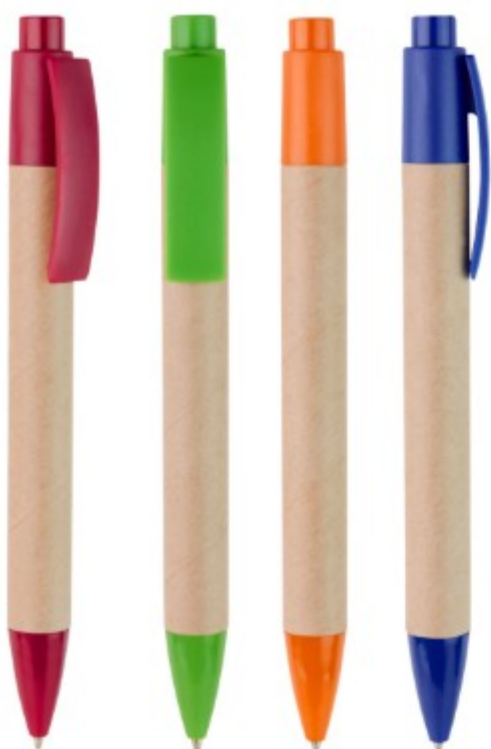

ECO 030
BOLIGRAFO LANZ

Material: Cartón / Plástico
Técnica de impresión: Serigrafía
Área de impresión: 0.9 x 4 cm
Colores: AZUL, NARANJA, ROJO, VERDE

Material eco-friendly. Mecanismo pulsador.