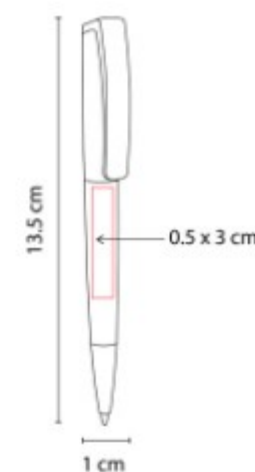

Mecanismo pulsador

SH 2100
BOLIGRAFO LACEY

Material: Plástico
Técnica de impresión: Serigrafía / Tampografía
Área de impresión: 0.9 x 5.2 cm
Colores: ROJO

Mecanismo twist.

SH 2215
BOLIGRAFO ATKA

Material: Plástico
Técnica de impresión: Serigrafía / Tampografía
Área de impresión: 0.5 x 3 cm
Colores: AZUL, NARANJA, ROJO, VERDE