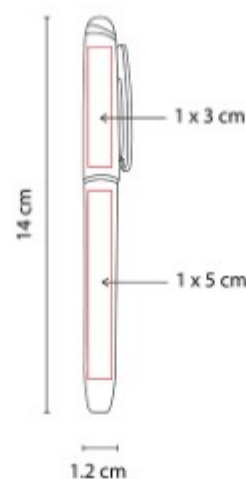

Boligrafo tinta gel termico-sensitiva que se borra con la fricción de la goma, con tapon y grip antiderrapante.