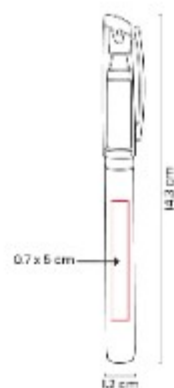

Boligrafo de bambu con tapon. Grip antiderrapante. Tinta gel. Incluye funda.