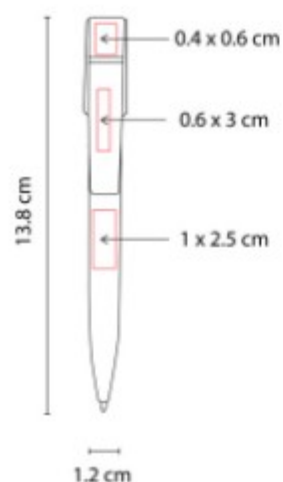

Capacidad: 8 GB
Material: Metal / Plástico
Técnica de impresión: Laser / Serigrafía
Área de impresión: 0.7 x 3 cm
Colores: GRIS METALICO

Boligrafo USB de 8 GB. Mecanismo twist. Incluye estuche.

SH 2220
**BOLIGRAFO USB 8 GB
 SHELL**

Capacidad: 8 GB
Material: Acero Inoxidable
Técnica de impresión: Laser / Serigrafía
Área de impresión: 1 x 2.5 cm
 Bar. 6 x 3 cm Clip / 0.4 x 0.6 USB
Colores: NEGRO

Boligrafo con memoria USB de 8 GB.
 Mecanismo twist. Incluye estuche.