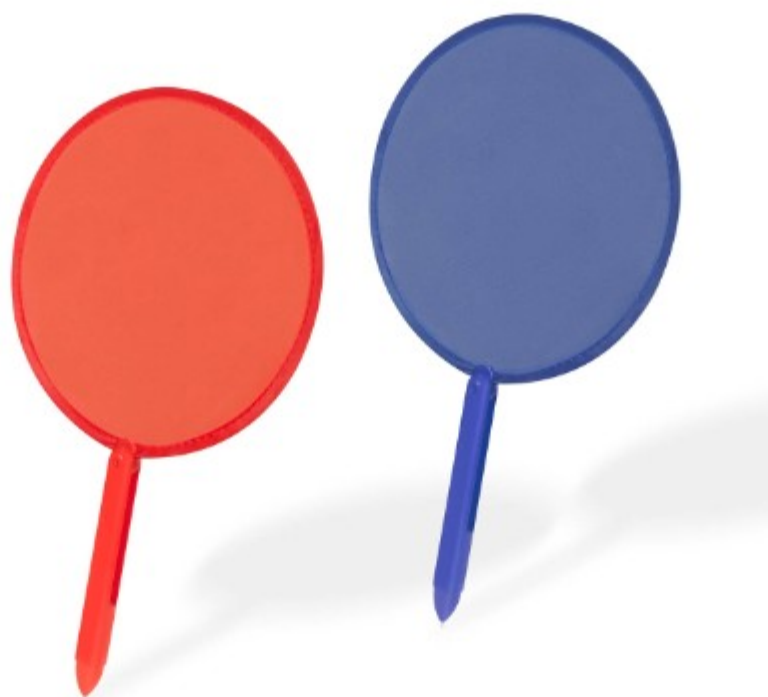

SH 3065 BOLIGRAFO ABANICO ZAYN

Material: Plástico / PoliÚster
Técnica de impresión: Tampografía /
Serigrafía
Área de impresión: 1.2 x 5 cm
(Bolígrafo) / 10 x 10 cm (Abanico)
Colores: AZUL, ROJO

Boligrafo con abanico desplegable, adecuado para dias calurosos y facil de usar en aulas u oficinas. Mecanismo twist.