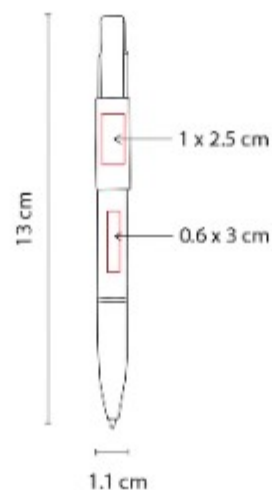

SH 2490
**BOLIGRAFO USB 8 GB
ROOT**

Capacidad: 8 GB
Material: Aluminio / Rubber
Técnica de impresión: Laser / Serigrafía
Área de impresión: 0.6 x 3 cm
Bárril 7.5 cm Clip
Colores: GRIS, NEGRO

Boligrafo con memoria USB de 8 GB
desprendible con iman. Mecanismo
twist. Incluye funda.