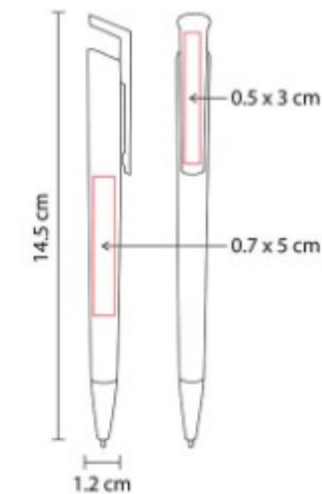

SH 1610
BOLIGRAFO GALEO

Material: Plástico
Técnica de impresión: Serigrafía / Tampografía
Área de impresión: 0.7 x 5 cm
Barrel x 3 cm Clip
Colores: ROJO METALICO