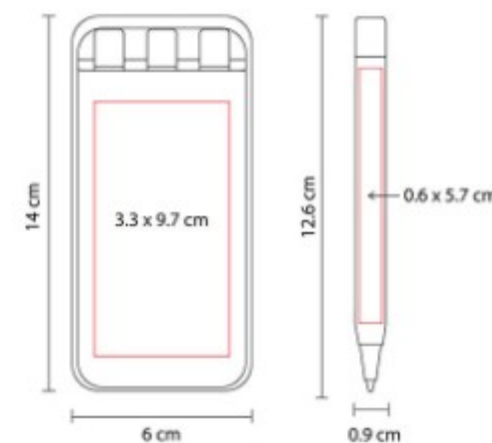

Incluye lapicera 0.5 mm y bolígrafos tinta azul y roja.