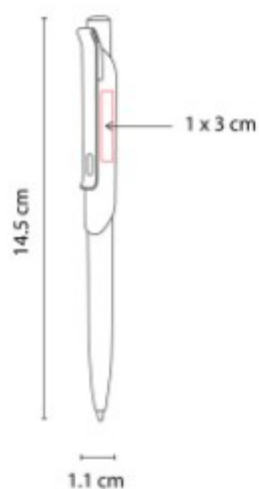

Material: Acero Inoxidable
Técnica de impresión: Laser / Serigrafía
Área de impresión: 1 x 4 cm
Colores: NEGRO

Mecanismo pulsador. Incluye estuche.

RQ 830 BOLIGRAFO SKIL

Material: Aluminio
Técnica de impresión: Laser / Serigrafía
Área de impresión: 1 x 3 cm
Colores: NEGRO