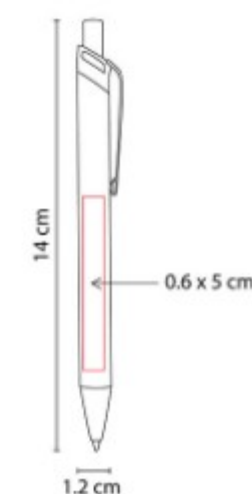

Material: Aluminio
Técnica de impresión: Laser / Serigrafía
Área de impresión: 0.6 x 5 cm
Colores: GRIS, PLATA