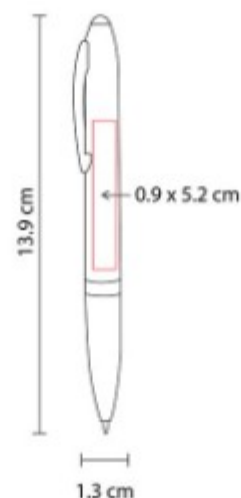

Material: Plástico
Técnica de impresión: Serigrafía / Tampografía
Área de impresión: 0.9 x 5.2 cm
Colores: ROJO