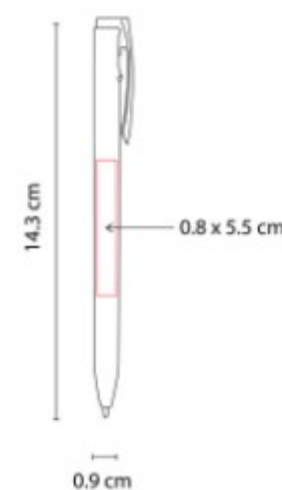

Material: Plástico
Técnica de impresión: Serigrafía /
Tampografía
Área de impresión: 0.8 x 5.5 cm
Colores: AZUL, NARANJA, ROJO,
VERDE