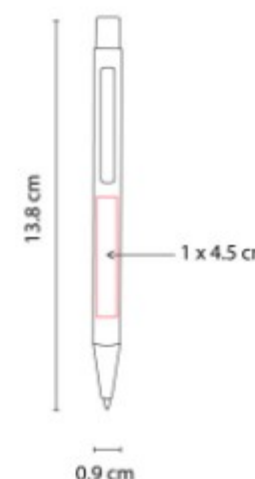

Mecanismo pulsador. Incluye funda.