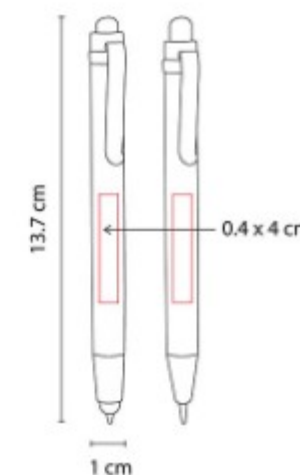

Bolígrafo con touch screen y lapicera 0.5 mm. Mecanismo pulsador. Incluye estuche.