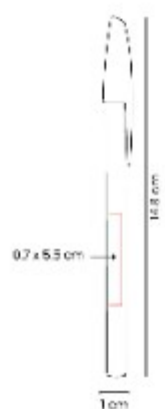

Boligrafo con tapon y grip antiderrapante.

SH 3035 BOLIGRAFO FEDER

Material: Plástico
Técnica de impresión: Serigrafía
Área de impresión: 0.7 x 5.5 cm
Colores: AZUL, NEGRO, ROJO, ROSA, VERDE

Boligrafo con tapon.