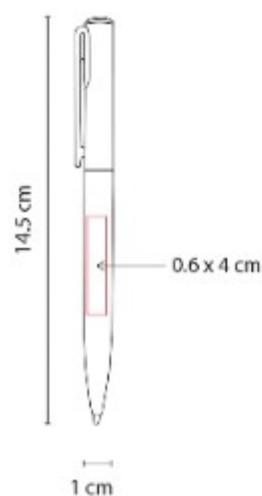

Material: Plástico
Técnica de impresión: Serigrafía /
Tampografía
Área de impresión: 0.6 x 4 cm
Colores: AZUL