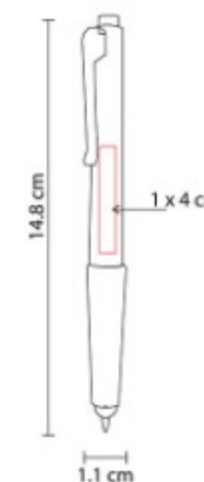

Boligrafo con touch screen y grip antiderrapante. Mecanismo pulsador.