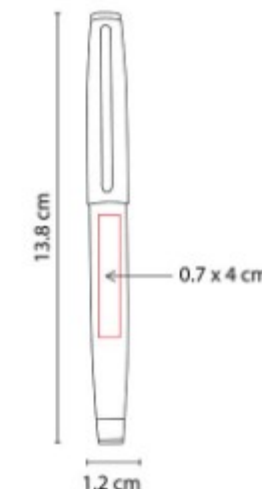

Material: Acero Inoxidable
Técnica de impresión: Laser /
Serigrafía
Área de impresión: 0.7 x 3 cm
Colores: GRIS

Boligrafo roller ball con tapon.
Incluye estuche.

RQ 1007
BOLIGRAFO SURIN

Material: Acero Inoxidable
Técnica de impresión: Grabado
Espejo / Serigrafía / Laser
Área de impresión: 0.7 x 4 cm
Colores: GRIS, NEGRO