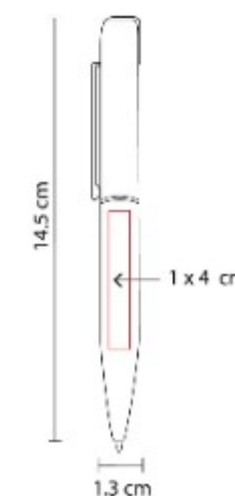

Capacidad: 8 GB
Material: Acero Inoxidable
Técnica de impresión: Laser / Serigrafía
Área de impresión: 1 x 2.5 cm
 Bar. 6 x 3 cm Clip / 0.4 x 0.6 USB
Colores: NEGRO

Boligrafo con memoria USB de 8 GB.
 Mecanismo twist. Incluye estuche.

SH 2250
BOLIGRAFO HISWA

Material: Plástico
Técnica de impresión: Serigrafía
Área de impresión: 0.4 x 3 cm
Colores: BLANCO, NARANJA, ROJO

Boligrafo con touch screen y grip
 antiderrapante. Mecanismo pulsador.

SH 2255
**BOLIGRAFO USB 16 GB
 LORIEN**

Capacidad: 16GB
Material: Acero Inoxidable
Técnica de impresión: Grabado
 Espejo
Área de impresión: 1 x 4 cm
Colores: NEGRO

Boligrafo USB de 16GB. Terminado
 de rubber. Mecanismo twist. Incluye
 estuche.