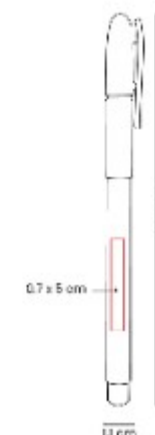

Boligrafo con tapon y grip antiderrapante.