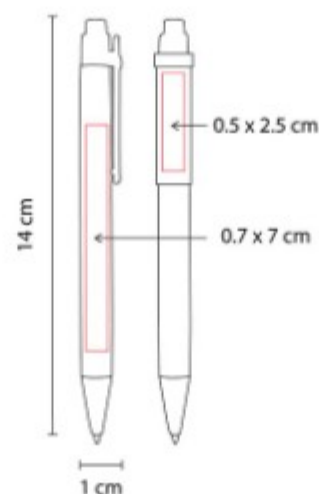

Material eco-friendly. Mecanismo pulsador.