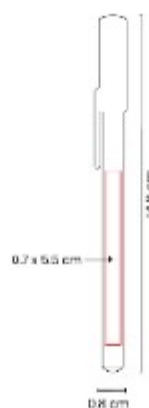

Material: Plástico
Técnica de impresión: Serigrafía / Tampografía
Área de impresión: 0.7 x 5.5 cm
Colores: AMARILLO, AZUL, AZUL CIELO, BLANCO, NARANJA, NEGRO, ROJO, TINTO, VERDE