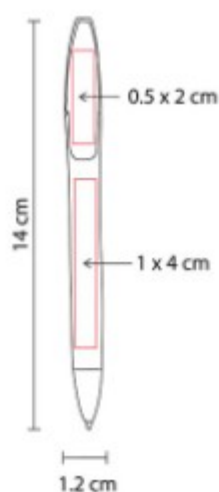

GEL 030 BOLIGRAFO KHOR

Material: Plástico
Técnica de impresión: Serigrafía /
Tampografía
Área de impresión: 0.6 x 3 cm
Colores: AZUL TRASLUCIDO, NEGRO
TRASLUCIDO, ROJO TRASLUCIDO

Boligrafo con tinta de gel y tapon.

GEL 050 BOLIGRAFO HIDROGEL

Material: Plástico
Técnica de impresión: Serigrafía /
 Tampografía
Área de impresión: 1 x 4 cm Barril /
 0.5 x 2 cm Clip
Colores: VERDE

Mecanismo twist.

GEL 070 BOLIGRAFO IROTT