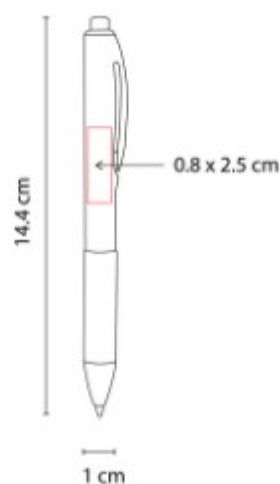

BOLIGRAFOS

ESCRITURA

BOLIGRAFOS PLASTICO

GEL 010 BOLIGRAFO JARKOV

Material: Plástico
Técnica de impresión: Serigrafía /
Tampografía
Área de impresión: 0.8 x 2.5 cm
Colores: AZUL, NEGRO, ROJO, VERDE

Grip antiderrapante. Mecanismo pulsador.