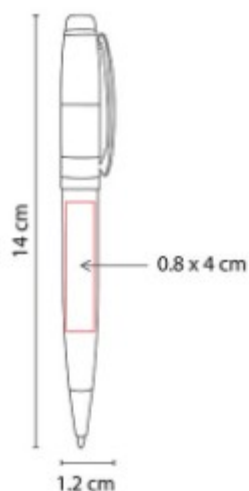

Terminado rubber. Mecanismo twist.
Incluye estuche.