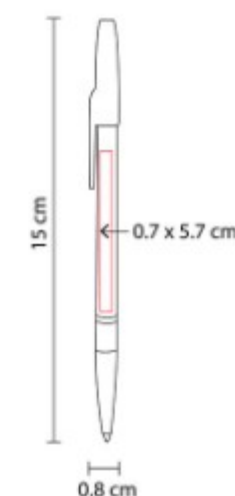

Material: Plástico
Técnica de impresión: Serigrafía / Tampografía
Área de impresión: 0.7 x 5.7 cm
Colores: AZUL, AZUL CIELO, BLANCO, NEGRO, ROJO, ROSA