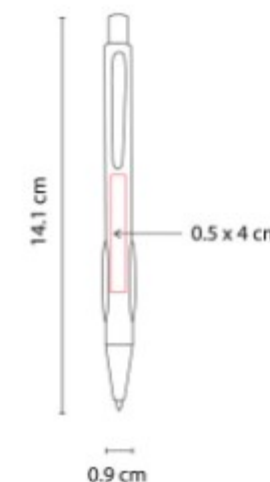

Boligrafo con grip antiderrapante en
los costados. Mecanismo pulsador.
Incluye estuche.