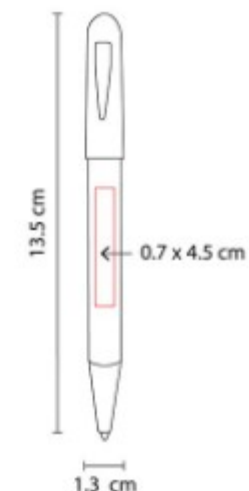

Boligrafo con tapon. Terminado
rubber. Incluye estuche.