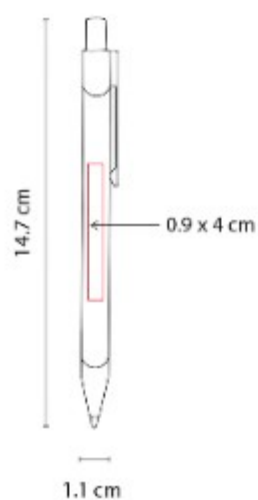

Mecanismo pulsador. Incluye funda.