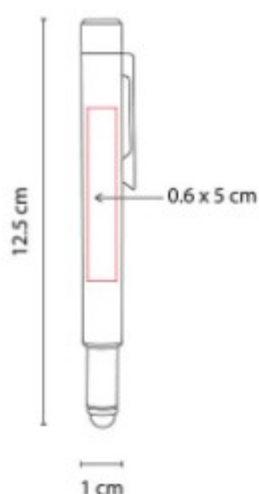

Boligrafo USB de 8 GB y touch screen. Incluye estuche.