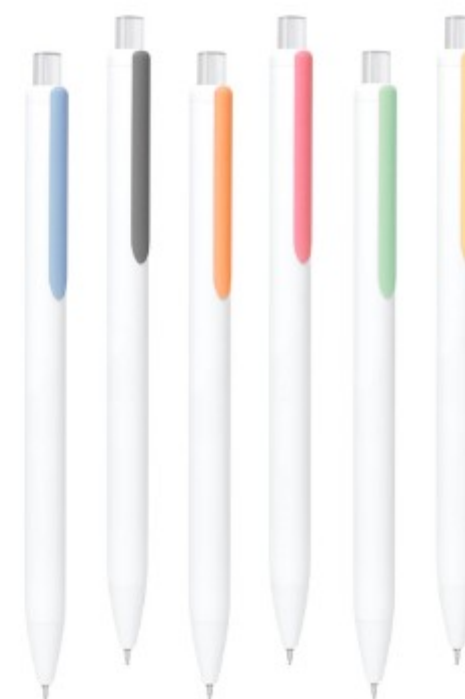

SH 3045 BOLIGRAFO HANAMI

Material: Plástico
Técnica de impresión: Tampografía
Área de impresión: 0.7 x 5 cm
Colores: AMARILLO, AZUL, GRIS, NARANJA, ROSA, VERDE

Boligrafo con tinta semigel. Clip simulado que anade un toque de color moderno. Mecanismo pulsador.