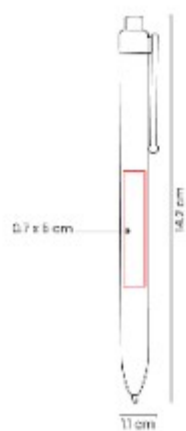

Boligrafo con clip translucido.
Mecanismo pulsador.