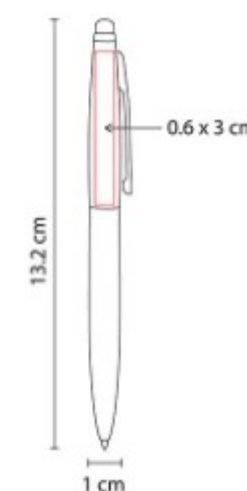

Boligrafo con touch screen.
Mecanismo twist. Incluye funda.