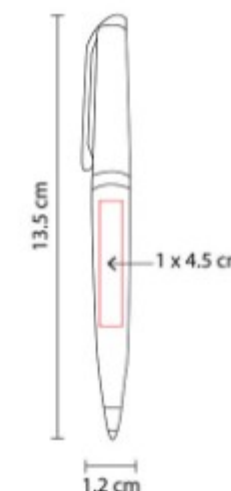

Mecanismo twist. Incluye funda.