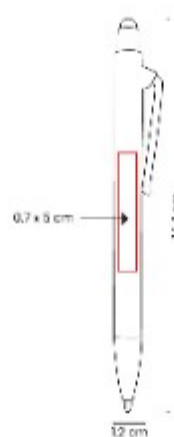

Boligrafo con terminado tipo rubber y touch screen. Mecanismo pulsador. Boton, clip y punta en color metalizado al tono.