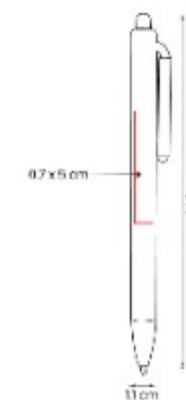

Material eco-friendly a base de fibra de trigo. Clip con cubierta de carton. Mecanismo pulsador.