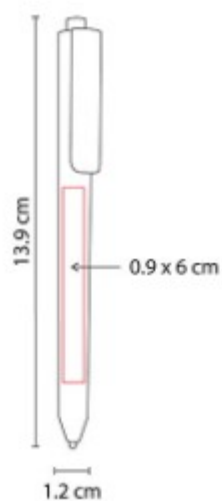

Boligrafo elegante, diseño aerodinámico de uso cómodo. Hecho en Suiza. Mecanismo pulsador.