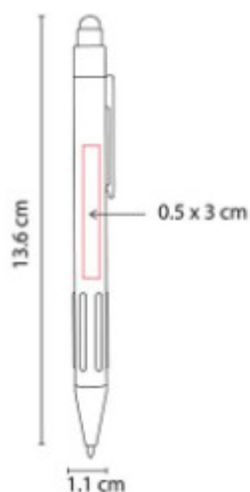

Boligrafo con touch screen y grip antiderrapante. Mecanismo pulsador. Incluye funda.