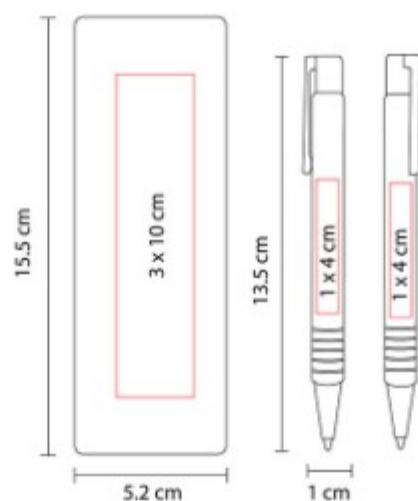

SH 1135 BOLIGRAFO SLIM

Material: Plástico
Técnica de impresión: Serigrafía / Tampografía
Área de impresión: 0.7 x 5.5 cm
Colores: AMARILLO, AZUL, AZUL CIELO, BLANCO, NARANJA, NEGRO, ROJO, TINTO, VERDE

Boligrafo con tapon.

SET DE BOLIGRAFOS

EST 015 SET COBALT

Material: Aluminio
Técnica de impresión: Serigrafía
Área de impresión: 1 x 4 cm
 Bolígrafo / 3 x 10 cm Estuche
Colores: AZUL, BLANCO, ROJO

Bolígrafo y lapicera 0.5 mm.
 Mecanismo pulsador. Incluye estuche metálico.