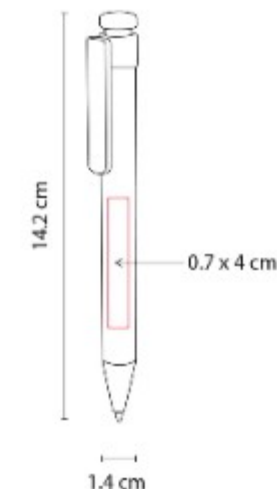

Material eco-friendly. Mecanismo pulsador. Incluye funda.