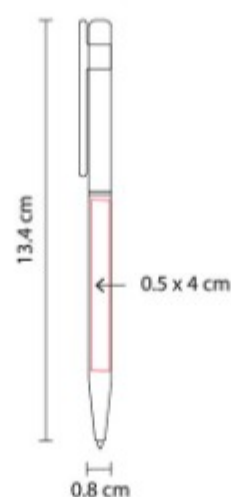

Mecanismo twist. Incluye funda.