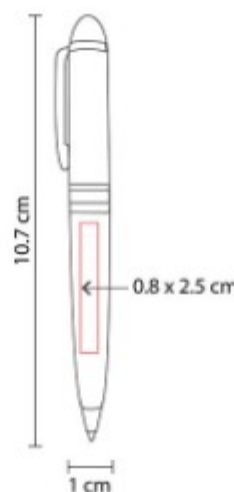

Mecanismo twist. Incluye estuche.