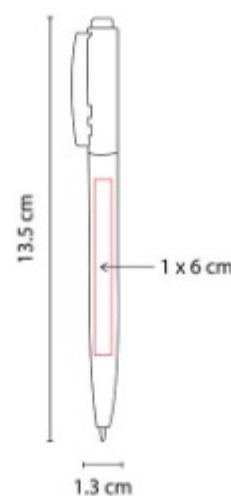

Material: Plástico
Técnica de impresión: Serigrafía / Tampografía
Área de impresión: 1 x 6 cm
Colores: AZUL, BLANCO, ROJO, VERDE TRASLUCIDO