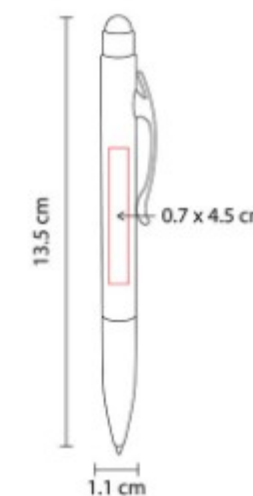

Boligrafo con touch screen y grip antiderrapante. Mecanismo twist. Incluye funda.