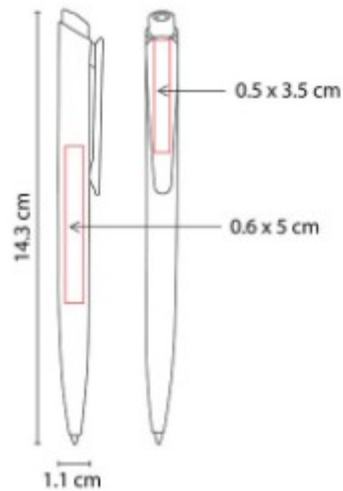

Material: Plástico
Técnica de impresión: Serigrafía / Tampografía
Área de impresión: 0.5 x 7 cm
Colores: ROJO

Boligrafo con tapon.

SH 2015
BOLIGRAFO HOLI-HOLY

Material: Plástico
Técnica de impresión: Serigrafía / Tampografía
Área de impresión: 0.6 x 5 cm
Barra: 0.5 x 3.5 cm Clip
Colores: AZUL, BLANCO, NEGRO, ROJO