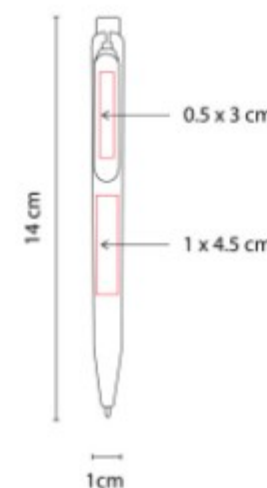

Material: Plástico
Técnica de impresión: Serigrafía / Tampografía
Área de impresión: 1 x 4.5 cm
Baril: 3 cm Clip
Colores: AZUL, NARANJA, NEGRO, ROJO, VERDE