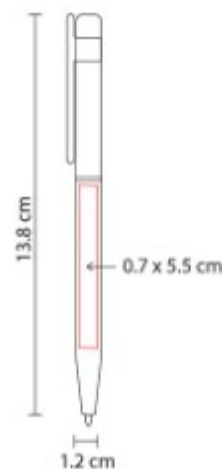

Mecanismo twist. Incluye funda.