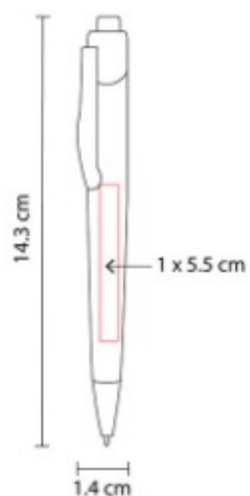

Material: Plástico
Técnica de impresión: Serigrafía / Tampografía
Área de impresión: 1 x 4.5 cm
Baril: 3 cm Clip
Colores: AZUL, NARANJA, NEGRO, ROJO, VERDE

Mecanismo pulsador.

SH 2550 BOLIGRAFO SONIX

Material: Plástico
Técnica de impresión: Serigrafía /
 Tampografía
Área de impresión: 1 x 5.5 cm
Colores: AZUL, ROJO