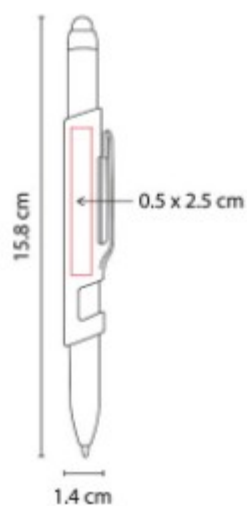

Boligrafo con touch screen y base para smartphone. Terminado rubber.