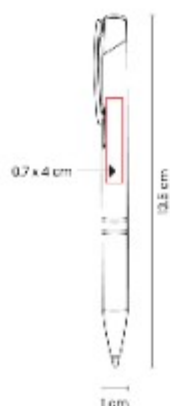

Material: Aluminio
Técnica de impresión: Laser
Área de impresión: 0.7 x 4 cm
Colores: AMARILLO, AZUL, AZUL CIELO, BLANCO, NARANJA, NEGRO, ROJO, ROSA, VERDE