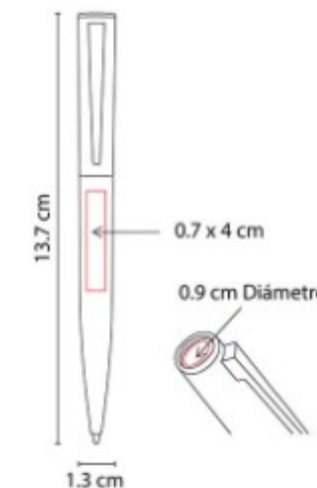

Mecanismo twist. Incluye estuche.