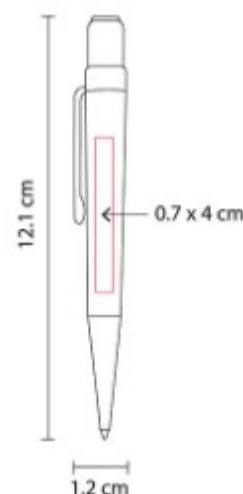

Material: Acero Inoxidable
Técnica de impresión: Grabado
Espejo / Serigrafía / Laser
Área de impresión: 0.7 x 4 cm
Colores: NEGRO, PLATA