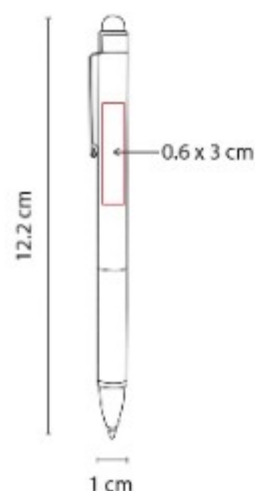

Boligrafo con touch screen.
Mecanismo twist. Incluye funda.