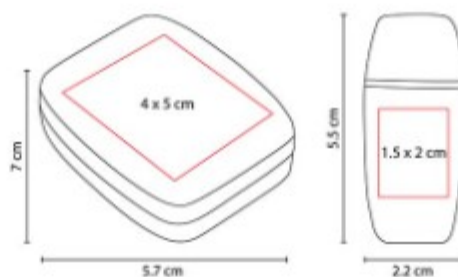

EST 070 SET MARKIEREN

Material: Plástico
Técnica de impresión: Serigrafía /
 Tampografía
Área de impresión: 1.5 x 2 cm
 Marcador / 4 x 5 cm Estuche
Colores: BLANCO

Marcatextos de cera. Incluye estuche.

EST 080 SET VERNAL