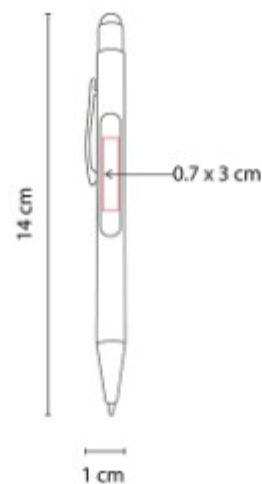

Material: Aluminio
Técnica de impresión: Laser
Área de impresión: 0.7 x 3 cm
Colores: GRIS