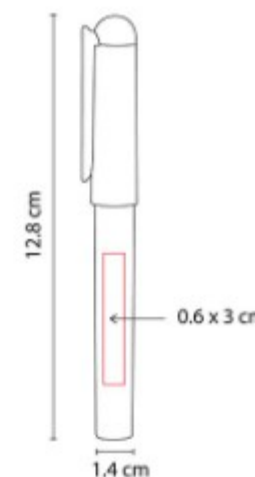

Boligrafo con tinta de gel y tapon.