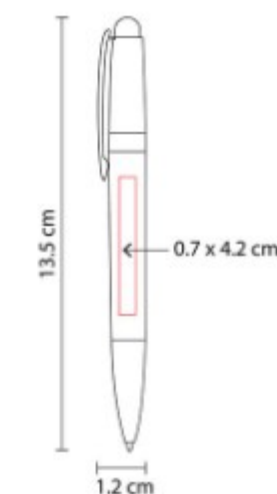

Mecanismo twist. Incluye estuche.