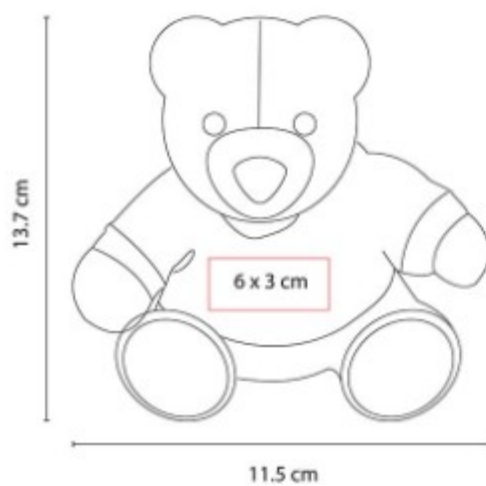

Material: Carton
Técnica de impresión: Serigrafia
Área de impresión: 8 x 8 cm
Colores: BEIGE

Libreta con 40 hojas, 12 hojas con dibujos de animales y 28 hojas blancas.

GM 040
OSO TEDDY BEAR

Material: Peluche
Técnica de impresión: Bordado / Heat Transfer
Área de impresión: 6 x 3 cm
Colores: AZUL, NEGRO