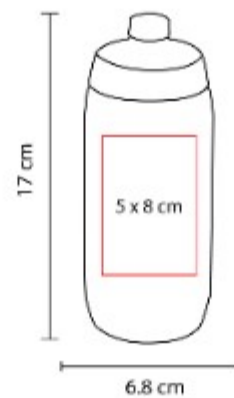

OROCIMEX
PROMOTORA DEL COMERCIO INTERNACIONAL MEXICANO, S.A. DE C.V.
ARTICULOS PROMOCIONALES

DÍA DEL NIÑO

ANF 041
CILINDRO ODESA

Capacidad: 500 ml
Material: PET
Técnica de impresión: Serigrafía
Área de impresión: 5 x 8 cm
Colores: AMARILLO TRASLUCIDO, AZUL TRASLUCIDO, HUMO, MORADO, NARANJA TRASLUCIDO, ROJO TRASLUCIDO, ROSA, TRANSPARENTE, VERDE TRASLUCIDO