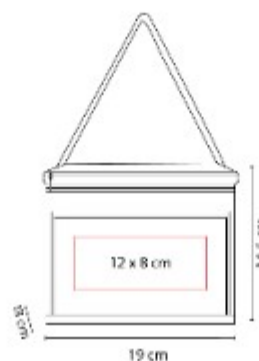

Capacidad: 300 ml
Material: Acero Inoxidable / Plastico / Curpiel / Carton
Técnica de impresión: Serigrafía Caja / Laser, Libreta y Termo / Termograbado Libreta / Serigrafía Bolígrafo
Área de impresión: 23 x 19.5 cm Caja / 3 x 10 cm Libreta / 0.7 x 3.5 cm Bolígrafo / 5 x 10 cm Termo
Colores: AZUL, NARANJA, NEGRO, VERDE

SIN 015 BOLSA MINI BOIS

Material: Yute
Técnica de impresión: Serigrafía
Área de impresión: 12 x 12 cm
Colores: BEIGE

Bolsa mini con fuelle, asas redondeadas e interior plastificado.

SIN 057 HIELERA KOSTA

Capacidad: 4 Litros
Material: Poliéster
Técnica de impresión: Serigrafía
Área de impresión: 12 x 8 cm
Colores: AMARILLO, AZUL, ROJO, VERDE

Interior plastificado impermeable. Bolsa principal con cierre y bolsa frontal. Incluye correa. Capacidad para 6 latas.

SIN 061 HIELERA KIEL

Capacidad: 12 Litros
Material: Poliéster
Técnica de impresión: Bordado / Serigrafía
Área de impresión: 25 x 9.5 cm
Colores: AZUL

Interior plastificado impermeable. Bolsa principal con cierre, bolsa frontal con velcro.