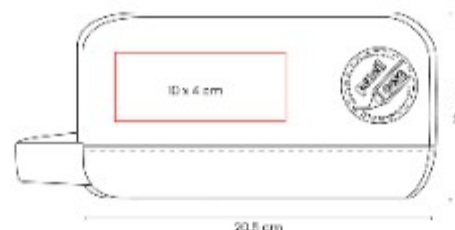

Estuche escolar bitono con asa para sujetar fácilmente.