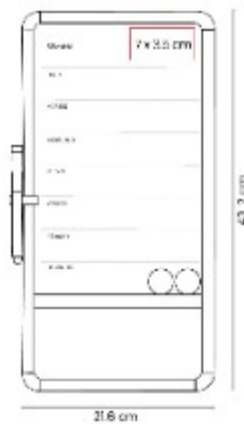

Vajilla de 6 piezas con material eco-friendly. Contiene plato extendido, plato hondo, taza, cuchara, tenedor y cuchillo.

KTC 974 SET DE LONCHERA GREGORY

Capacidad: 350 ml Cilindro / 1,000 ml Lonchera
Material: Plástico
Técnica de impresión: Serigrafía
Área de impresión: 5 x 6 cm Cilindro / 5 x 6 cm Lonchera
Colores: AZUL, ROSA

Set escolar de lonchera y cilindro.

PRO 010- NOTAS ADHERIBLES YATRA

Material: Plástico
Técnica de impresión: Serigrafía
Área de impresión: 11 x 8 cm
Colores: BLANCO

Incluye 3 block de notas adheribles de diferentes formas y colores.

PRO 070
PINTARRON DAKO

Material: Melamina / Corcho / Aluminio / Carton
Técnica de impresión: Tampografía / Serigrafía / Laser Corcho
Área de impresión: 7 x 3.5 cm
Colores: BLANCO

Pintarron con planeador semanal ideal para organizar tus tareas mas importantes.