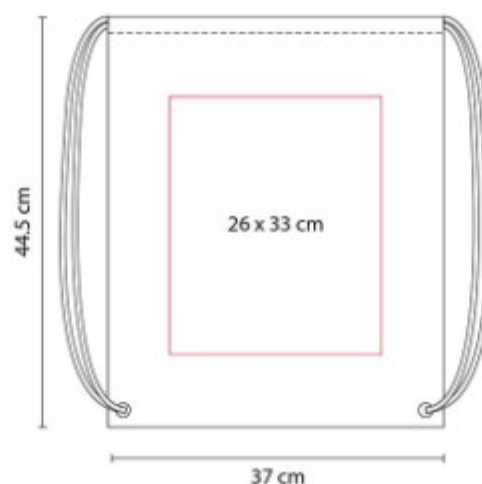

Bolsa-mochila con tirantes de cordón y cerrado de jareta.