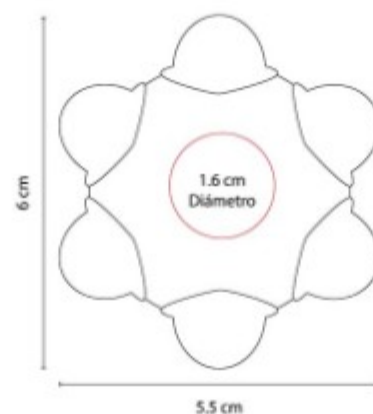

Material: Plastico
Técnica de impresión: Goteado en Resina / Tampografía
Área de impresión: 1.6 cm Diámetro
Colores: BLANCO