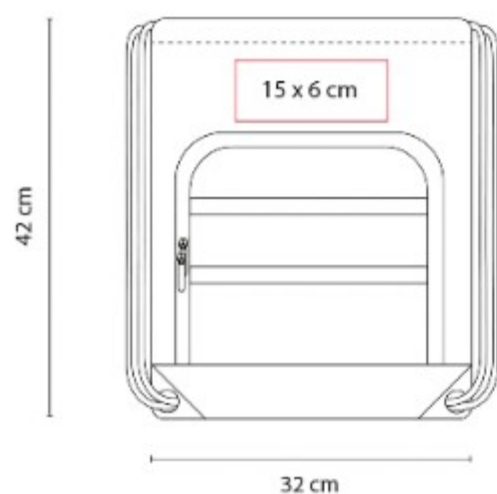

Material: Poliéster
Técnica de impresión: Serigrafía
Área de impresión: 25 x 27 cm
Colores: AMARILLO, AZUL, BLANCO, NEGRO, ROJO, ROSA, TINTO, VERDE

Bolsa-mochila con tirantes de cordón y cerrado de jareta.

SIN 231
**BOLSA-MOCHILA
BEAVER**

Material: Poliester
Técnica de impresión: Serigrafía
Área de impresión: 15 x 6 cm
Colores: NEGRO

Bolsa-mochila con tirante doble grueso y cerrado de jareta. Cuenta con 1 bolsa frontal con cierre.