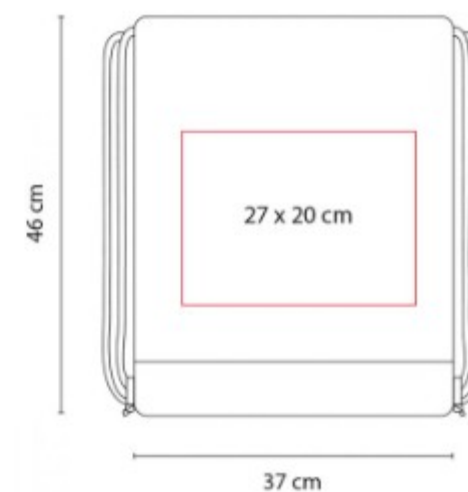

Bolsa-mochila con tirantes de cordón y cerrado de jareta.