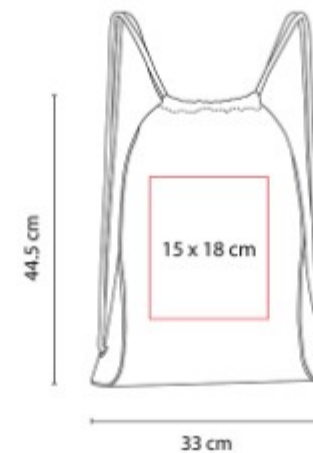

Capacidad: 4 Litros
Material: Poliéster
Técnica de impresión: Serigrafía
Área de impresión: 12 x 8 cm
Colores: AMARILLO, AZUL, ROJO, VERDE

Interior plastificado impermeable. Bolsa principal con cierre y bolsa frontal. Incluye correa. Capacidad para 6 latas.

SIN 061 HIELERA KIEL

Capacidad: 12 Litros
Material: Poliéster
Técnica de impresión: Bordado / Serigrafía
Área de impresión: 25 x 9.5 cm
Colores: AZUL

Interior plastificado impermeable. Bolsa principal con cierre, bolsa frontal con velcro.

SIN 102
BOLSA-MOCHILA SUNET

Material: Poliester
Técnica de impresión: Serigrafía
Área de impresión: 19 x 22 cm
Colores: AZUL

Bolsa-mochila con tirantes de cordón y cerrado de jareta. Bolsa frontal con cierre y aditamento especial para audifonos.

SIN 103
BOLSA-MOCHILA MAZY

Material: Poliester
Técnica de impresión: Serigrafía
Área de impresión: 15 x 18 cm
Colores: AZUL, NARANJA, ROJO

Bolsa-mochila con tirantes de cordón y cerrado de jareta. Parte frontal reflejante.