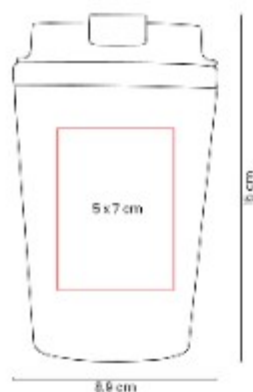

Termo doble pared. Pared interna de acero inoxidable y externa de plastico.