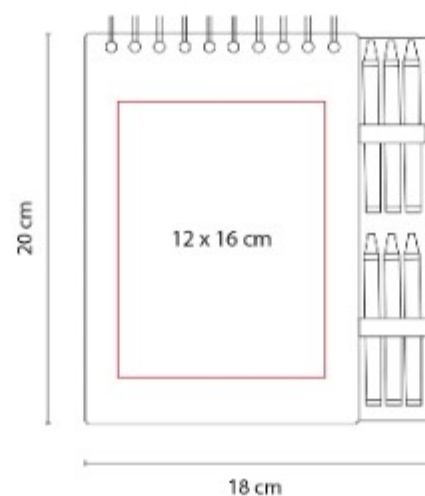

50 Hojas blancas. Incluye 6 crayones de colores.