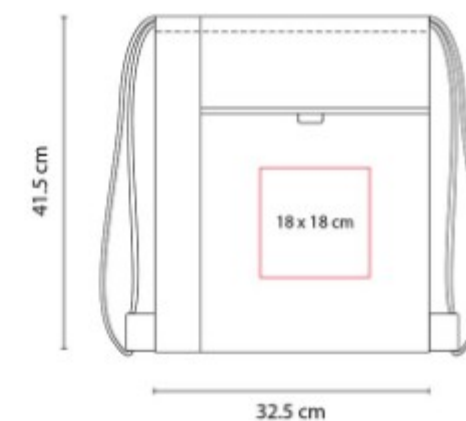

Material: Curpiel
Técnica de impresión: Serigrafía
Área de impresión: 18 x 10 cm
Colores: AZUL MARINO, GRIS, NEGRO

Bolsa-mochila con tirantes ajustables y asas superiores. Llévala en el hombro o espalda.

SIN 301
BOLSA-MOCHILA ZITE

Material: Poliester
Técnica de impresión: Serigrafía
Área de impresión: 20 x 12 cm
Colores: GRIS

Bolsa-mochila con tirantes gruesos y cerrado de jareta. Bolsa frontal con cierre.

SIN 315
BOLSA-MOCHILA ARACAR

Material: Non Woven / Poliester
Técnica de impresión: Serigrafía
Área de impresión: 18 x 18 cm
Colores: AZUL, ROJO, VERDE

Bolsa-mochila con tirantes de cordón y cerrado de jareta.