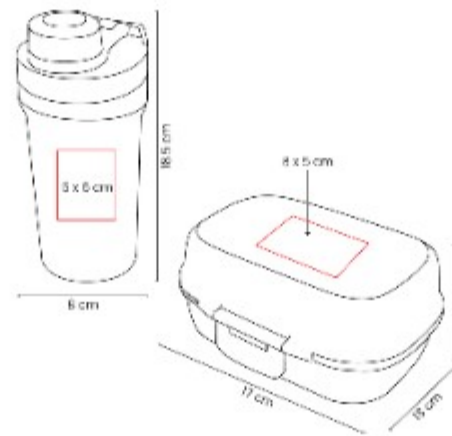

Capacidad: 350 ml
Material: Plastico
Técnica de impresión: Serigrafía
Área de impresión: 3 x 5 cm
Colores: AZUL, BLANCO, ROJO,
ROSA, VERDE

Vasito contenedor de plastico con
tapa con cuatro pestanas y sello
hermetico para evitar derrames.

KTC 900 VAJILLA INDIVIDUAL ZEKE

Capacidad: Taza de 350 ml
Material: Plástico / Fibra de Trigo
Técnica de impresión: Tampografía
Área de impresión: 5 x 2 cm Plato Hondo / 5 x 2 cm Taza / 0.7 x 2.5 cm Cubiertos
Colores: AZUL, BEIGE, ROSA

Vajilla de 6 piezas con material eco-friendly. Contiene plato extendido, plato hondo, taza, cuchara, tenedor y cuchillo.

KTC 974 SET DE LONCHERA GREGORY

Capacidad: 350 ml Cilindro / 1,000 ml Lonchera
Material: Plástico
Técnica de impresión: Serigrafía
Área de impresión: 5 x 6 cm Cilindro / 5 x 6 cm Lonchera
Colores: AZUL, ROSA