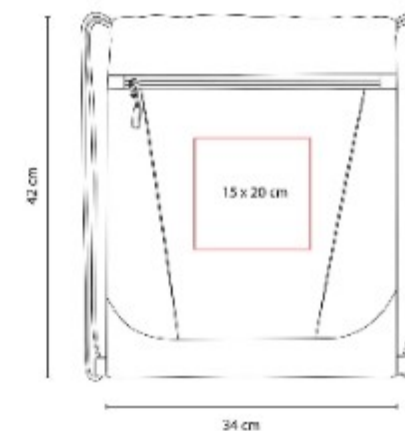

Bolsa-mochila gris, material jaspeado, bolsillo frontal con cierre, con tirantes de cordón y cerrado de jareta.