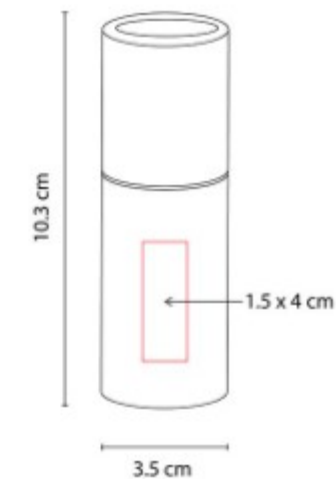

Estuche de carton con 8 crayones de varios colores.