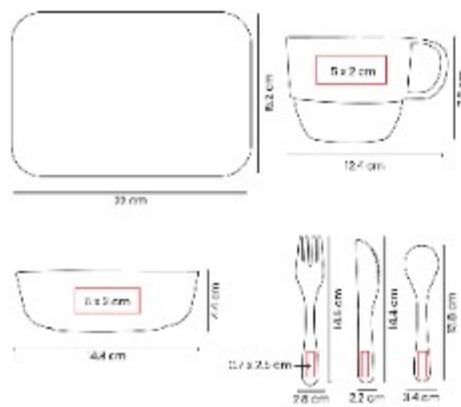

KIT INF 100-
KIT ESCOLAR DRAWING

Material: Plastico
Técnica de impresión: Serigrafía
Área de impresión: 11 x 7 cm
Colores: TRANSPARENTE

Estuche con 1 sacapuntas, 6
crayones y 6 colores.

KTC 600
**LONCHERA SANDWICH
ECO XCALA**

Capacidad: 350 ml
Material: Plastico
Técnica de impresión: Serigrafía
Área de impresión: 3 x 5 cm
Colores: AZUL, BLANCO, ROJO,
ROSA, VERDE

Vasito contenedor de plastico con
tapa con cuatro pestanas y sello
hermetico para evitar derrames.

KTC 900 VAJILLA INDIVIDUAL ZEKE

Capacidad: Taza de 350 ml
Material: Plástico / Fibra de Trigo
Técnica de impresión: Tampografía
Área de impresión: 5 x 2 cm Plato Hondo / 5 x 2 cm Taza / 0.7 x 2.5 cm Cubiertos
Colores: AZUL, BEIGE, ROSA