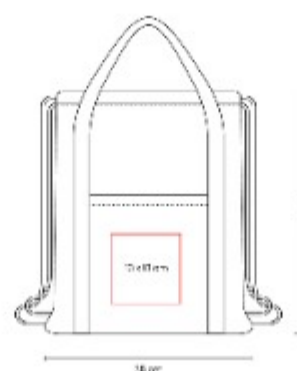

Bolsa-mochila gris ecologica de algodón reciclado con tirantes de cordón y cerrado de jareta.