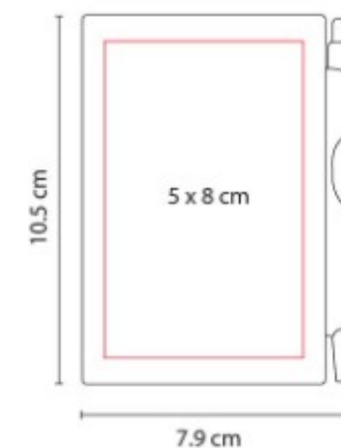

GM 045
**LIBRETA CON
ACUARELAS KLIMPT**

Material: Papel / Acuarela
Técnica de impresión: Serigrafia
Área de impresión: 14.5 x 12 cm
Colores: BLANCO

GM 065 DOMINO LAHTI

Material: Madera
Técnica de impresión: Serigrafía /
 Laser / Tampografía
Área de impresión: 7.5 x 3.5 cm
Colores: BEIGE

Incluye 28 fichas con adorables
 ilustraciones de animalitos.

HL 2010 LIBRETA GREEN PLANET

Material: Carton / Papel Reciclado
Técnica de impresión: Serigrafía
Área de impresión: 6 x 5 cm
Colores: AZUL, NARANJA, ROJO,
 VERDE

Libreta con 50 Hojas de raya.
 Incluye bolígrafo ecológico y elastico
 para cerrar.

HL 2720 BLOCK DE NOTAS CON BOLIGRAFO

Material: Plastico
Técnica de impresión: Serigrafía
Área de impresión: 5 x 8 cm
Colores: AZUL, ROJO