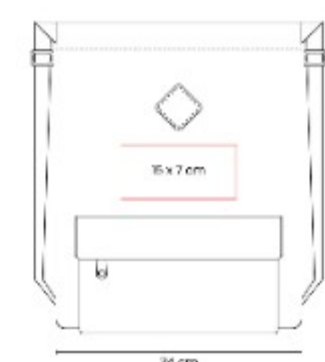

Bolsa-mochila con tirantes gruesos ajustables con broche de plástico y cerrado de jareta.