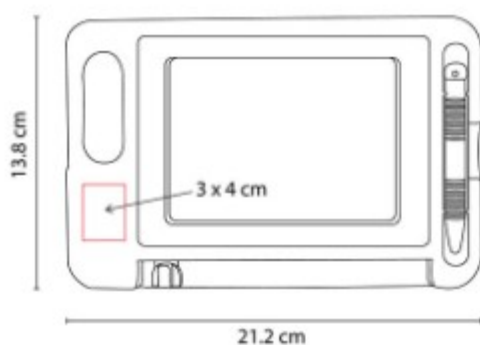

Material: Plastico
Técnica de impresión: Serigrafía
Área de impresión: 15 cm Diámetro
Colores: AMARILLO, AZUL, BLANCO, ROJO, VERDE

Disco volador.

GM 031
**PIZARRON CLOVELLY
PAINT**

Material: Plastico
Técnica de impresión: Serigrafia
Área de impresión: 3 x 4 cm
Colores: BLANCO