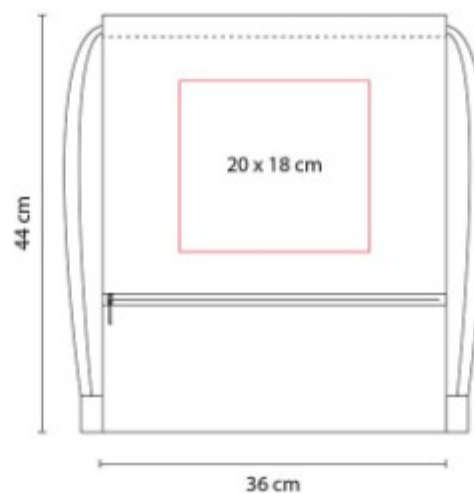

Material: Poliester
Técnica de impresión: Serigrafía
Área de impresión: 7 x 10 cm
Colores: NEGRO

Bolsa-mochila con tirantes gruesos ajustables con broche de plástico y cerrado de jareta.

SIN 616
**BOLSA-MOCHILA
NUVEM**

Material: Poliester / Curpiel
Técnica de impresión: Serigrafía
Área de impresión: 13 x 13 cm
Colores: GRIS

Bolsa-mochila con tirantes de cordón y cerrado de jareta.

SIN 933
**BOLSA-MOCHILA
ANSHAR**

Material: Poliester
Técnica de impresión: Serigrafía
Área de impresión: 20 x 18 cm
Colores: AZUL, NEGRO

Bolsa-mochila con tirantes de cordón y cerrado de jareta. Bolsa frontal con cierre.

SIN 934
**BOLSA-MOCHILA
MYANMAR**

Material: Poliester
Técnica de impresión: Serigrafía
Área de impresión: 30 x 20 cm
Colores: GRIS