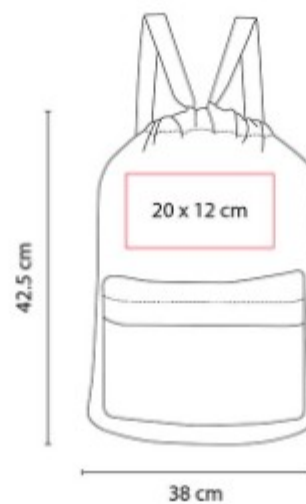

SIN 243
BOLSA-MOCHILA CABS

Material: Algodón / Yute
Técnica de impresión: Serigrafía
Área de impresión: 27 x 20 cm
Colores: BEIGE

Bolsa-mochila con tirantes de cordón y cerrado de jareta.

SIN 295
BOLSA-MOCHILA ZOKA

Material: Curpiel
Técnica de impresión: Serigrafía
Área de impresión: 18 x 10 cm
Colores: AZUL MARINO, GRIS, NEGRO

Bolsa-mochila con tirantes ajustables y asas superiores. Llévala en el hombro o espalda.

SIN 301
BOLSA-MOCHILA ZITE

Material: Poliester
Técnica de impresión: Serigrafía
Área de impresión: 20 x 12 cm
Colores: GRIS

Bolsa-mochila con tirantes gruesos y cerrado de jareta. Bolsa frontal con cierre.