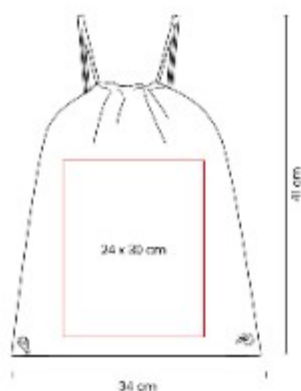

SIN 217 BOLSA-MOCHILA IZELA

Material: Poliester / PVC
Técnica de impresión: Serigrafía
Área de impresión: 18 x 14 cm
Colores: GRIS

Bolsa-mochila con tirantes gruesos de cordón y cerrado de jareta.

SIN 219
**BOLSA-MOCHILA
PASTRANA**

Material: Non Woven
Técnica de impresión: Serigrafía
Área de impresión: 24 x 30 cm
Colores: AZUL, AZUL CIELO, BLANCO, NARANJA, NEGRO, ROJO, ROSA, TINTO

Bolsa-mochila con tirantes de cordón y cerrado de jareta.