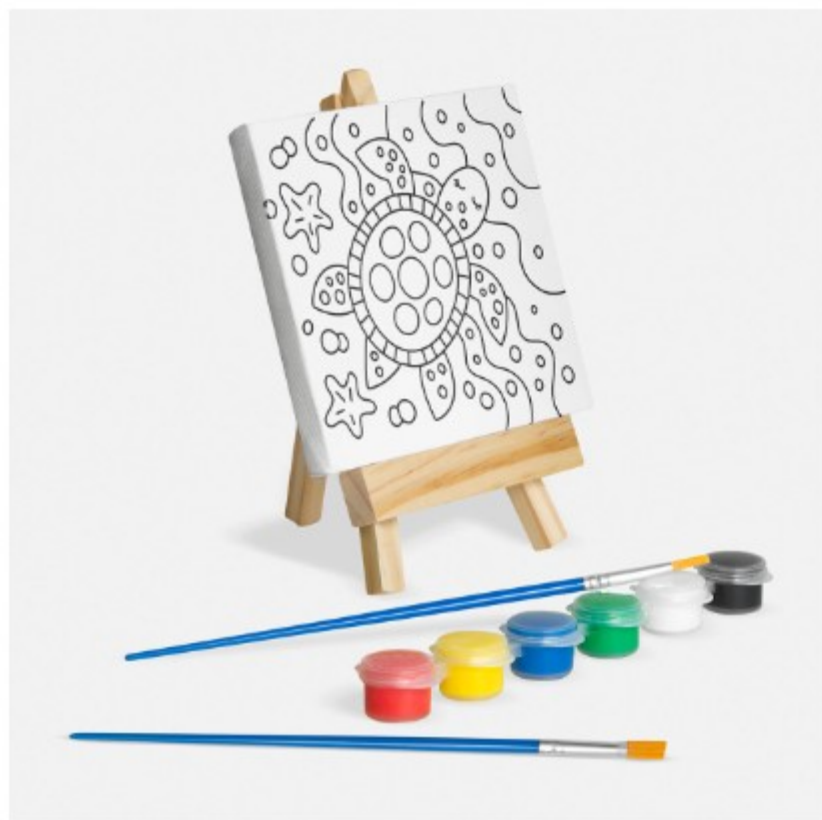

INF 055
SET DE PINTURA KOOPA

Material: Canvas / Madera
Técnica de impresión: Laser / Serigrafía
Área de impresión: 4.5 x 1 cm
Colores: BLANCO