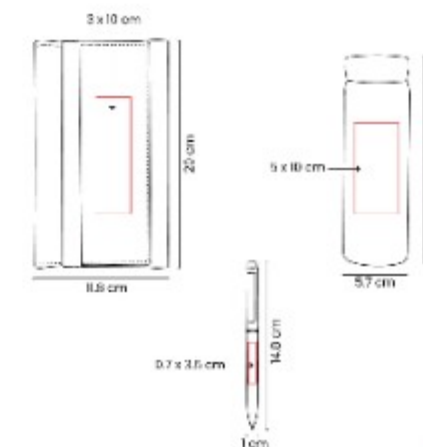

Set escolar de lonchera y cilindro.

PRO 010- NOTAS ADHERIBLES YATRA

Material: Plástico
Técnica de impresión: Serigrafía
Área de impresión: 11 x 8 cm
Colores: BLANCO

Incluye 3 block de notas adheribles de diferentes formas y colores.

PRO 070
PINTARRON DAKO

Material: Melamina / Corcho / Aluminio / Carton
Técnica de impresión: Tampografía / Serigrafía / Laser Corcho
Área de impresión: 7 x 3.5 cm
Colores: BLANCO

Pintarron con planeador semanal ideal para organizar tus tareas mas importantes.

Capacidad: 300 ml
Material: Acero Inoxidable / Plastico / Curpiel / Carton
Técnica de impresión: Serigrafía Caja / Laser, Libreta y Termo / Termograbado Libreta / Serigrafía Bolígrafo
Área de impresión: 23 x 19.5 cm Caja / 3 x 10 cm Libreta / 0.7 x 3.5 cm Bolígrafo / 5 x 10 cm Termo
Colores: AZUL, NARANJA, NEGRO, VERDE