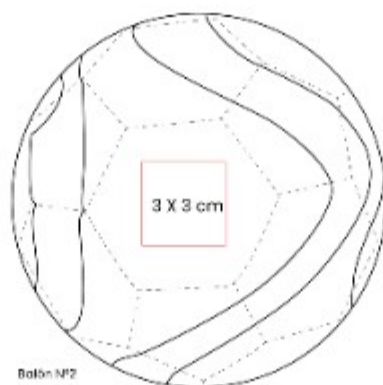

Pelota anti estrés.

SOC 027-
PUERQUITO ANTI-STRESS

Material: PU
Técnica de impresión: Tampografía
Área de impresión: 3.6 x 3.6 cm
Colores: ROSA

Antiestres con figura de puerquito.

SOC 660
MINI BALON ARGO

Material: EVA
Técnica de impresión: Tampografía
Área de impresión: 3 x 3 cm
Colores: NEGRO