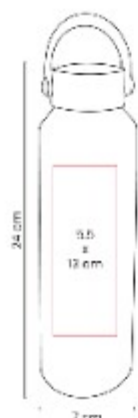

Cilindro metalico de una pared. Incluye tapa de plástico con sistema de rosca para un cierre hermetico.

TMPS 270 CILINDRO JOUSI

Capacidad: 750 ml

Material: Aluminio / Plastico

Técnica de impresión: Laser /
Serigrafia

Área de impresión: 5.5 x 13 cm

Colores: MORADO

Cilindro metalico de una pared.
Incluye tapa de plastico con sistema
de rosca que asegura un cierre
hermetico.

DÍA DEL NIÑO

PROCIMEX
www.procimex.mx

Porque conocemos la importancia de tus compromisos, contribuimos a respaldar tu buena imagen.