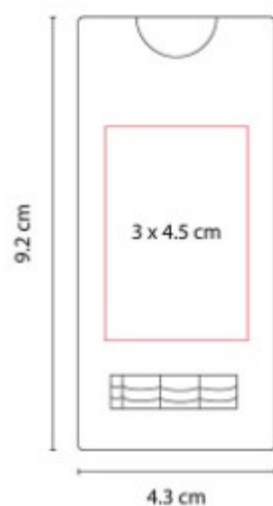

Material: Cera / Caja de Carton
Técnica de impresión: Serigrafía
Área de impresión: 3 x 4.5 cm
Colores: BLANCO