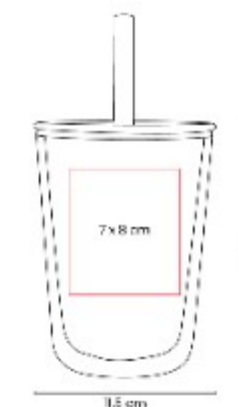

Vaso de plastico doble pared.
Interior color blanco.

TMPS 137
TERMO DESVASH

Capacidad: 240 ml
Material: Acero Inoxidable / Plastico
Técnica de impresión: Laser / Serigrafia
Área de impresión: 5 x 5 cm
Colores: AZUL, MULTICOLOR

Mini termo color degradado. Doble pared. Cerrado al vacío. Pared interna y externa de acero inoxidable.

TMPS 196
TERMO LATE

Capacidad: 300 ml
Material: Plastico / Acero Inoxidable
Técnica de impresión: Serigrafia
Área de impresión: 4.5 x 4.5 cm
Colores: AMARILLO, ROSA

Doble pared. Pared interna de acero inoxidable y externa de plástico.

TMPS 227
VASO ELISSA

Capacidad: 700 ml
Material: Plastico
Técnica de impresión: Serigrafia
Área de impresión: 7 x 8 cm
Colores: AZUL, NARANJA, ROSA, VERDE