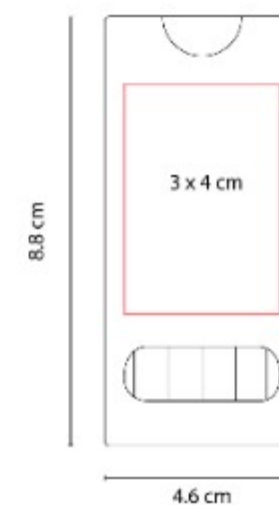

Audifonos bluetooth con base recargable iluminada con luz LED.

CT 421 CALCULADORA ZUEL

Material: Plastico / Asa de Poliester
Técnica de impresión: Tampografía / Serigrafía
Área de impresión: 5 x 0.5 cm
Colores: AZUL, BLANCO, NEGRO

Calculadora de 8 digitos. Ideal para funciones basicas. Incluye cordon de 40 cm. Bateria de boton incluida.

DPO 011-1- COLORES CORTOS

Material: Madera / Caja de Carton
Técnica de impresión: Serigrafía
Área de impresión: 3 x 4 cm
Colores: BLANCO