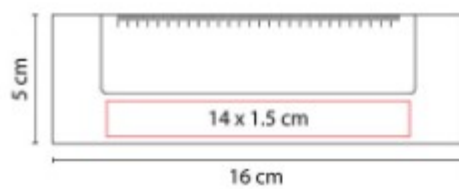

Incluye notas adheribles: 25 amarillas, 25 rosas y banderillas de 5 colores. Regla de 12 cm en la cubierta.