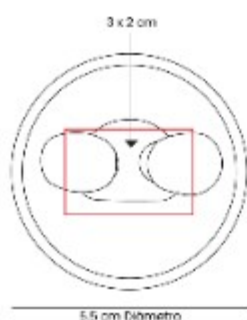

Audifonos bluetooth con base recargable iluminada con luz LED.