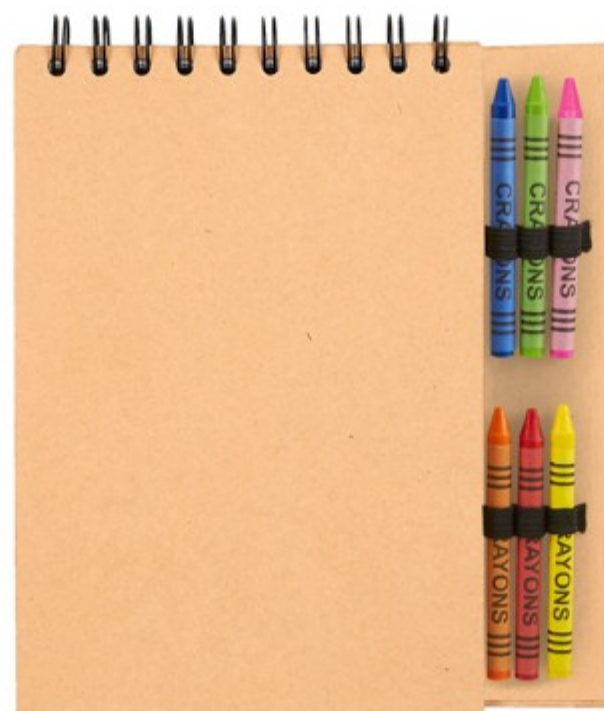

GM 038
LIBRETA MONTAGNE

Material: Cera / Carton
Técnica de impresión: Serigrafia
Área de impresión: 12 x 16 cm
Colores: BEIGE