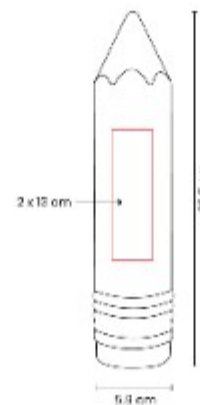

Estuche porta lapices doble. Cuenta con ranura para monedas en la tapa para función de alcancía.