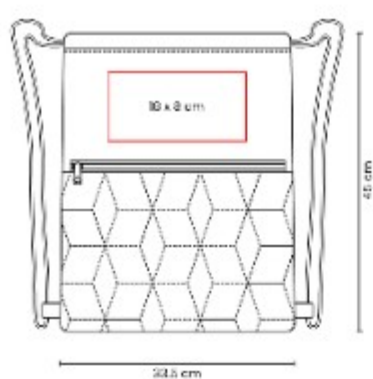

SIN 509
MOCHILA UBHAKA

Material: Poliéster
Técnica de impresión: Serigrafía / Bordado
Área de impresión: 14 x 14 cm
Colores: AZUL, MORADO

Bolsa principal y frontal con cierre, 2 bolsillos laterales de red.

SIN 562
MINI MOCHILA KIDS

Material: Poliéster
Técnica de impresión: Serigrafía
Área de impresión: 13 x 7 cm Superior / 7 x 6 cm Bolsillo Inferior
Colores: MULTICOLOR

Mochila estilo escolar. Bolsa principal y bolsa frontal con cierre.

SIN 608
**BOLSA-MOCHILA
 MALORA**

Material: Poliester
Técnica de impresión: Serigrafía
Área de impresión: 18 x 8 cm
Colores: AZUL, NEGRO

Bolsa-mochila con tirantes de cordón y cerrado de jareta.

SIN 611
**BOLSA-MOCHILA VATT
 GRIS**