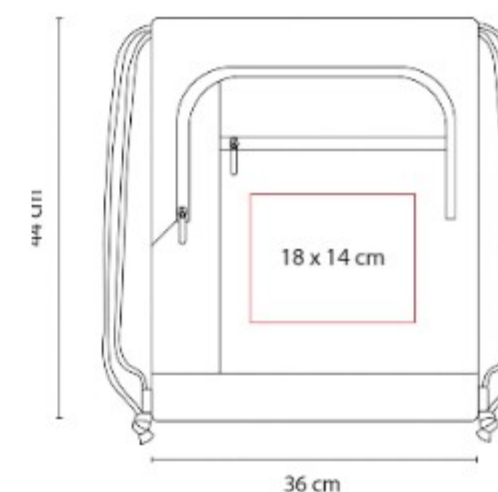

SIN 217 BOLSA-MOCHILA IZELA

Material: Poliester / PVC
Técnica de impresión: Serigrafía
Área de impresión: 18 x 14 cm
Colores: GRIS

Bolsa-mochila con tirantes gruesos de cordón y cerrado de jareta.

SIN 219
**BOLSA-MOCHILA
PASTRANA**