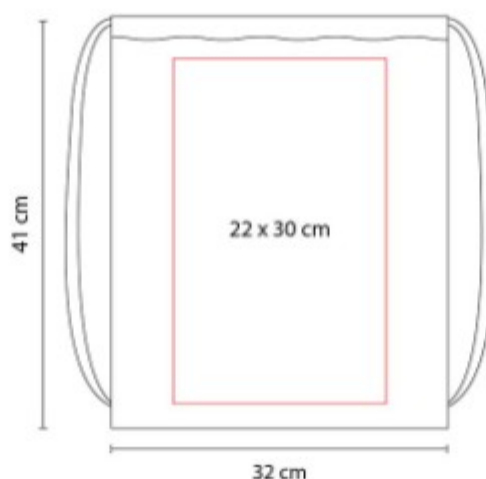

SIN 217 BOLSA-MOCHILA IZELA

Material: Poliester / PVC
Técnica de impresión: Serigrafía
Área de impresión: 18 x 14 cm
Colores: GRIS

Bolsa-mochila con tirantes gruesos de cordón y cerrado de jareta.

SIN 219
**BOLSA-MOCHILA
PASTRANA**

Material: Non Woven
Técnica de impresión: Serigrafía
Área de impresión: 24 x 30 cm
Colores: AZUL, AZUL CIELO, BLANCO, NARANJA, NEGRO, ROJO, ROSA, TINTO

Bolsa-mochila con tirantes de cordón y cerrado de jareta.

SIN 220-
**BOLSA-MOCHILA
LORETTO**

Material: Algodón
Técnica de impresión: Serigrafía
Área de impresión: 22 x 30 cm
Colores: BEIGE

Bolsa-mochila con tirantes de cordón y cerrado de jareta.

SIN 227
**BOLSA-MOCHILA
OSUNA**

Material: Poliéster
Técnica de impresión: Serigrafía
Área de impresión: 25 x 27 cm
Colores: AMARILLO, AZUL, BLANCO, NEGRO, ROJO, ROSA, TINTO, VERDE

Bolsa-mochila con tirantes de cordón y cerrado de jareta.