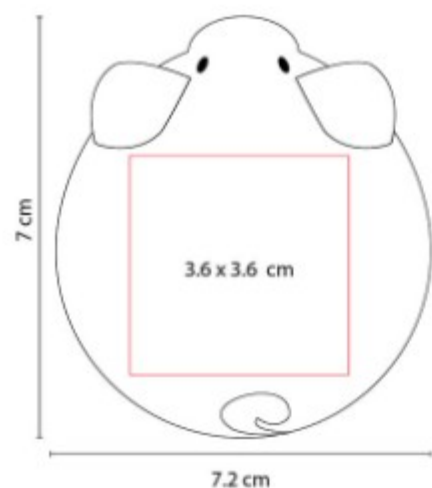

Antiestres con figura de puerquito.