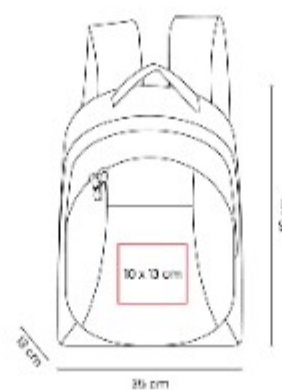

Bolsa frontal con compartimento para 3 bolígrafos, celular y documentos. Espacio para laptop de 14".