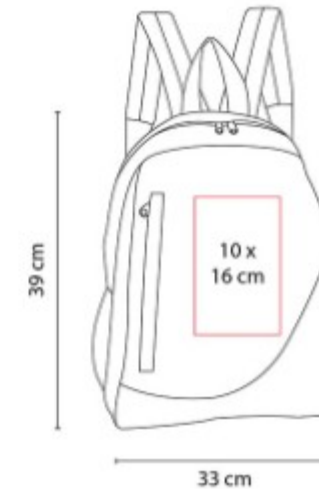

Material: Poliester
Técnica de impresión: Bordado / Serigrafía
Área de impresión: 10 x 16 cm
Colores: AZUL, ROJO