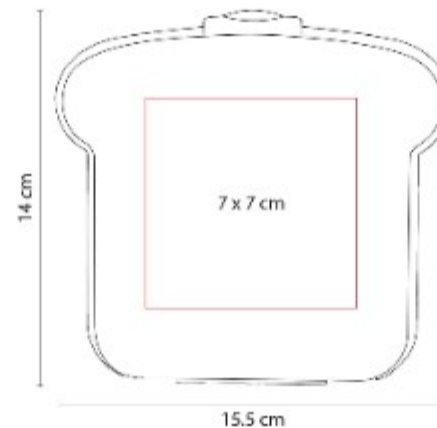

Material: Plastico / Fibra de Agave
Técnica de impresión: Serigrafía
Área de impresión: 7 x 7 cm
Colores: BEIGE

Lonchera ecologica de un
compartimento con pestana en la
tapa para un mejor cerrado.