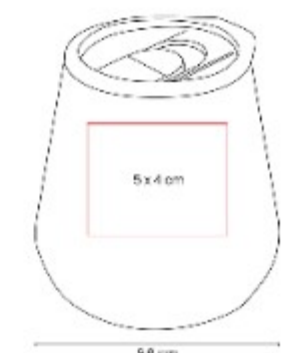

Termo doble pared. Pared interna de acero inoxidable y externa de plastico.

TMPS 239 VASO RENK

Capacidad: 590 ml
Material: Aluminio
Técnica de impresión: Serigrafía
Área de impresión: 5.5 x 4 cm
Colores: AMARILLO, AZUL, NARANJA, ROJO, VERDE

Vaso termosensible de una pared.

TMPS 241 TERMO GOUT

Capacidad: 270 ml
Material: Acero Inoxidable / Plastico
Técnica de impresión: Laser / Serigrafía
Área de impresión: 5 x 4 cm
Colores: AMARILLO, AZUL, ROJO, VERDE