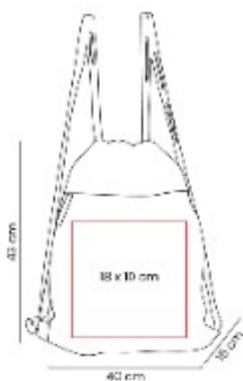

SIN 235
**BOLSA-MOCHILA
ASTORGA**

Material: Non Woven
Técnica de impresión: Serigrafía
Área de impresión: 26 x 33 cm
Colores: AZUL, BLANCO, NEGRO, ROJO, VERDE

Bolsa-mochila con tirantes de cordón y cerrado de jareta.

SIN 243
BOLSA-MOCHILA CABS

Material: Algodón / Yute
Técnica de impresión: Serigrafía
Área de impresión: 27 x 20 cm
Colores: BEIGE

Bolsa-mochila con tirantes de cordón y cerrado de jareta.

SIN 295
BOLSA-MOCHILA ZOKA

Material: Curpiel
Técnica de impresión: Serigrafía
Área de impresión: 18 x 10 cm
Colores: AZUL MARINO, GRIS, NEGRO

Bolsa-mochila con tirantes ajustables y asas superiores. Llévala en el hombro o espalda.