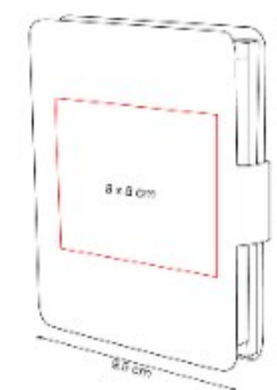

Material: Plastico
Técnica de impresión: Serigrafía
Área de impresión: 15 cm Diámetro
Colores: AMARILLO, AZUL, BLANCO, ROJO, VERDE

Disco volador.

GM 031
**PIZARRON CLOVELLY
PAINT**

Material: Plastico
Técnica de impresión: Serigrafia
Área de impresión: 3 x 4 cm
Colores: BLANCO

Pizarron magico borrable.

GM 038
LIBRETA MONTAGNE

Material: Cera / Carton
Técnica de impresión: Serigrafia
Área de impresión: 12 x 16 cm
Colores: BEIGE

50 Hojas blancas. Incluye 6 crayones de colores.

GM 039
LIBRETA CAMELOT

Material: Carton
Técnica de impresión: Serigrafia
Área de impresión: 8 x 8 cm
Colores: BEIGE

Libreta con 40 hojas, 12 hojas con dibujos de animales y 28 hojas blancas.

GM 040
OSO TEDDY BEAR

Material: Peluche
Técnica de impresión: Bordado / Heat Transfer
Área de impresión: 6 x 3 cm
Colores: AZUL, NEGRO