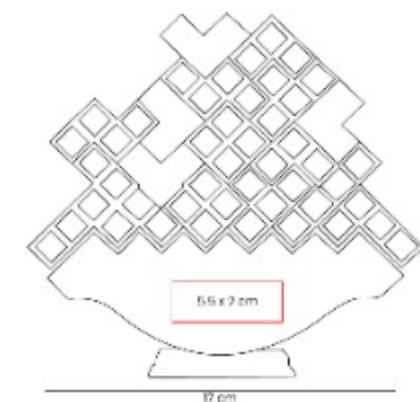

Diversión, estrategia y equilibrio en un solo juego.