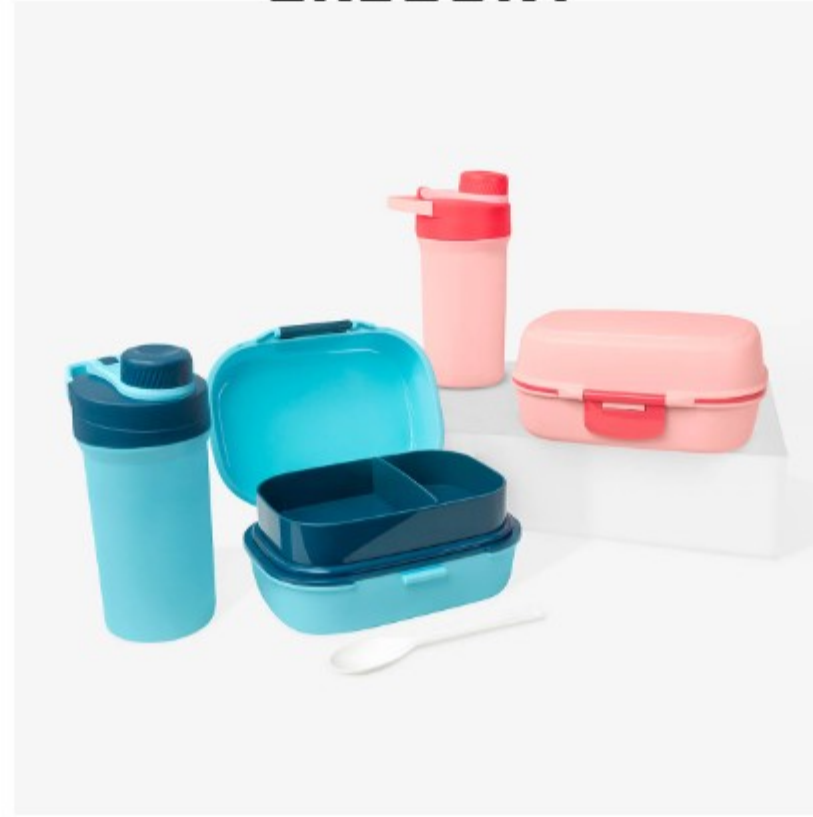

KTC 974 SET DE LONCHERA GREGORY

Capacidad: 350 ml Cilindro / 1,000 ml Lonchera
Material: Plástico
Técnica de impresión: Serigrafía
Área de impresión: 5 x 6 cm Cilindro / 5 x 6 cm Lonchera
Colores: AZUL, ROSA