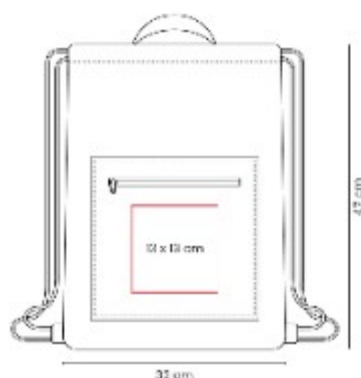

Material: Poliester
Técnica de impresión: Serigrafía
Área de impresión: 7 x 10 cm
Colores: NEGRO

Bolsa-mochila con tirantes gruesos ajustables con broche de plástico y cerrado de jareta.

SIN 616
**BOLSA-MOCHILA
NUVEM**

Material: Poliester / Curpiel
Técnica de impresión: Serigrafía
Área de impresión: 13 x 13 cm
Colores: GRIS

Bolsa-mochila con tirantes de cordón y cerrado de jareta.

SIN 933
**BOLSA-MOCHILA
ANSHAR**

Material: Poliester
Técnica de impresión: Serigrafía
Área de impresión: 20 x 18 cm
Colores: AZUL, NEGRO