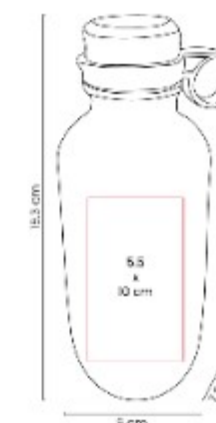

Termo doble pared. Cerrado al vacío. Pared interna y externa de acero inoxidable.

TMPS 247
TERMO ANTALL

Capacidad: 450 ml
Material: Acero inoxidable / Plastico / Silicon
Técnica de impresión: Laser / Serigrafia
Área de impresión: 5.5 x 3 cm
Colores: AZUL, ROSA

Termo doble pared. Cerrado al vacío. Pared interna y externa de acero inoxidable.

TMPS 254
VASO GLEB

Capacidad: 450 ml
Material: Plastico
Técnica de impresión: Tampografía
Área de impresión: 3 x 3 cm
Colores: AMARILLO, AZUL, NARANJA, ROSA, VERDE

Vaso doble pared. Pared interna y externa de plástico. Tapa de plástico con sistema de rosca. Incluye popote.

TMPS 267
CILINDRO BOKAPP

Capacidad: 650 ml
Material: Acero inoxidable / Plastico
Técnica de impresión: Laser / Serigrafia
Área de impresión: 5.5 x 10 cm
Colores: AZUL, MORADO, NARANJA