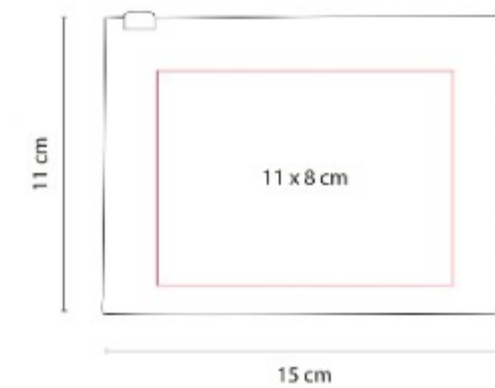

Incluye 3 block de notas adheribles de diferentes formas y colores.