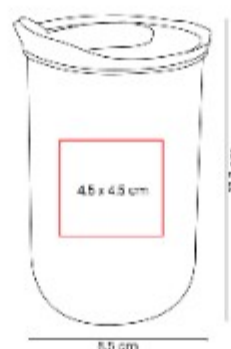

Vaso de plastico doble pared.
Interior color blanco.

TMPS 137
TERMO DESVASH

Capacidad: 240 ml
Material: Acero Inoxidable / Plastico
Técnica de impresión: Laser / Serigrafia
Área de impresión: 5 x 5 cm
Colores: AZUL, MULTICOLOR

Mini termo color degradado. Doble pared. Cerrado al vacío. Pared interna y externa de acero inoxidable.

TMPS 196
TERMO LATE

Capacidad: 300 ml
Material: Plastico / Acero Inoxidable
Técnica de impresión: Serigrafia
Área de impresión: 4.5 x 4.5 cm
Colores: AMARILLO, ROSA