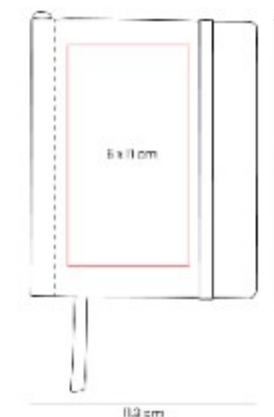

Libreta de bolsillo con 70 hojas a rayas. Cubierta de curpiel, cuyo diseño brinda comodidad y elegancia.