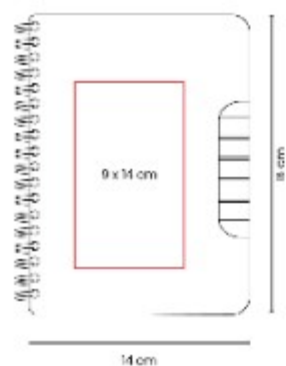

Libreta con 70 hojas de raya.