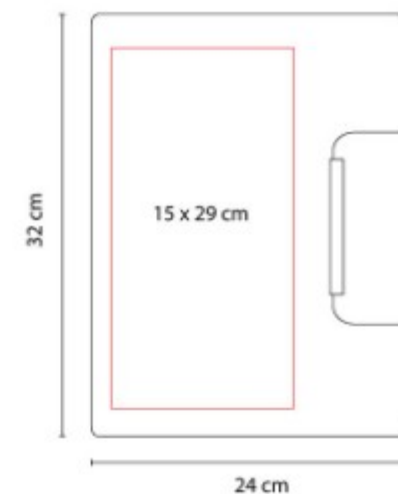

Material: Curpiel
Técnica de impresión: Serigrafía / Termograbado / Laser
Área de impresión: 15 x 29 cm
Colores: NEGRO