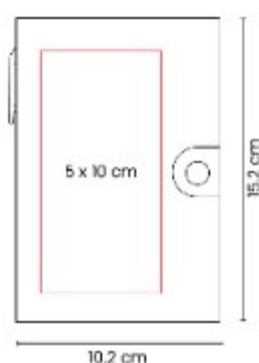

Libreta con 50 hojas blancas.