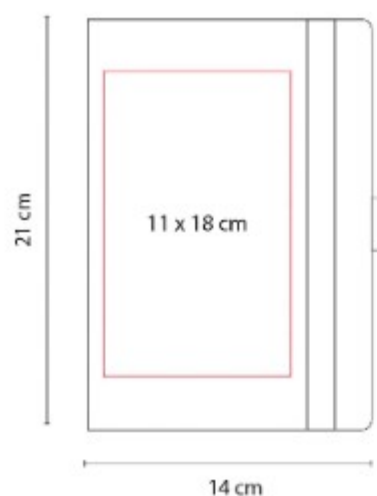

## HL 012 LIBRETA ABDALA

**Material:** Plástico  
**Técnica de impresión:** Serigrafía  
**Área de impresión:** 9 x 17 cm  
**Colores:** AZUL, NARANJA, VERDE

Libreta con 80 hojas de raya. Incluye notas adheribles de colores, espiral metálico doble y elastico para cerrar.

## HL 180 LIBRETA DETTIFOSS

**Material:** Curpiel  
**Técnica de impresión:** Laser / Termograbado  
**Área de impresión:** 8 x 17 cm  
**Colores:** AZUL, NARANJA, NEGRO, ROJO, VERDE

Libreta con 80 hojas de raya. Incluye separador de hojas.

## HL 195 LIBRETA AVOIR

**Material:** Curpiel  
**Técnica de impresión:** Serigrafía / Termograbado  
**Área de impresión:** 11 x 18 cm  
**Colores:** AZUL, GRIS, NEGRO, ROJO

Libreta con 32 hojas de raya. Pasta flexible.

HL 200  
**LIBRETA REIK**

**Material:** Curpiel  
**Técnica de impresión:** Serigrafía / Termograbado  
**Área de impresión:** 11 x 18 cm  
**Colores:** AZUL, GRIS, ROJO

Libreta con 80 hojas de raya. Incluye elastico para cerrar, separador de hojas y elastico para boligrafo.