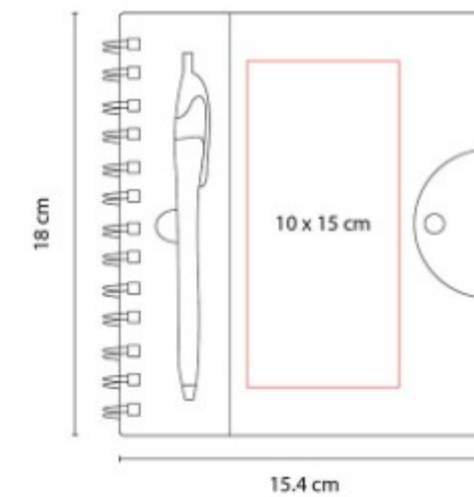

## HL 012 LIBRETA ABDALA

**Material:** Plástico  
**Técnica de impresión:** Serigrafía  
**Área de impresión:** 9 x 17 cm  
**Colores:** AZUL, NARANJA, VERDE

Libreta con 80 hojas de raya. Incluye notas adheribles de colores, espiral metálico doble y elastico para cerrar.

HL 030  
**LIBRETA KENYA**

**Material:** Curpiel  
**Técnica de impresión:** Laser /  
Termograbado / Serigrafía  
**Área de impresión:** 10 x 19 cm  
**Colores:** AZUL, GRIS, NEGRO, ROJO

Libreta con 80 hojas de raya. Incluye separador de hojas, elastico para cerrar y boligrafo de plastico.

HL 035  
**LIBRETA VINNYTSIA**

**Material:** Curpiel  
**Técnica de impresión:**  
Termograbado / Laser  
**Área de impresión:** 8.5 x 6.5 cm  
**Colores:** NEGRO

Libreta con 70 hojas de raya. Incluye boligrafo y notas adheribles de colores.

HL 1400  
**LIBRETA BREKA**

**Material:** Plástico  
**Técnica de impresión:** Serigrafía  
**Área de impresión:** 10 x 15 cm  
**Colores:** ROJO TRASLUCIDO

Libreta con 100 hojas de raya. Incluye boligrafo, espiral metalico doble y broche para cerrar.