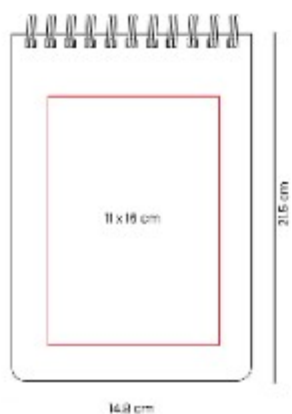

Libreta de espiral con 100 hojas a raya. Cubierta rígida de tela.