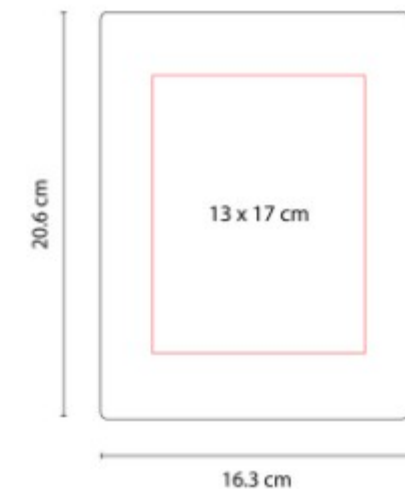

## HL 012 LIBRETA ABDALA

**Material:** Plástico  
**Técnica de impresión:** Serigrafía  
**Área de impresión:** 9 x 17 cm  
**Colores:** AZUL, NARANJA, VERDE

Libreta con 80 hojas de raya. Incluye notas adheribles de colores, espiral metálico doble y elastico para cerrar.

## HL 017 LIBRETA OWAMI

**Material:** Curpiel  
**Técnica de impresión:** Laser  
**Área de impresión:** 6 x 12 cm  
**Colores:** NEGRO

Libreta con 70 hojas de raya.

## HL 018 LIBRETA PALOUSE

**Material:** Cartón  
**Técnica de impresión:** Serigrafía  
**Área de impresión:** 8 x 12 cm  
**Colores:** BEIGE

Libreta con 70 hojas de raya.

## HL 025 LIBRETA PRIPYAT

**Material:** Curpiel  
**Técnica de impresión:** Laser /  
 Termograbado  
**Área de impresión:** 13 x 17 cm  
**Colores:** AZUL, GRIS, NEGRO

Libreta con 80 hojas de raya. Incluye  
 espiral metalico doble.