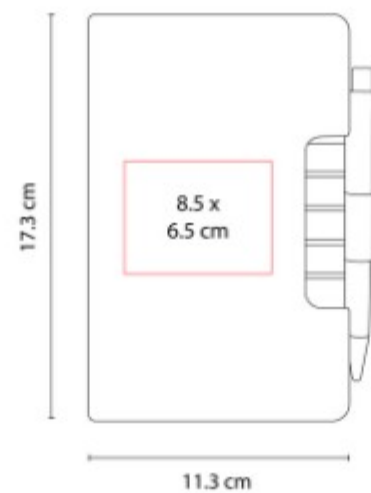

## HL 012 LIBRETA ABDALA

**Material:** Plástico  
**Técnica de impresión:** Serigrafía  
**Área de impresión:** 9 x 17 cm  
**Colores:** AZUL, NARANJA, VERDE

Libreta con 80 hojas de raya. Incluye notas adheribles de colores, espiral metálico doble y elastico para cerrar.

## HL 025 LIBRETA PRIPYAT

**Material:** Curpiel  
**Técnica de impresión:** Laser /  
 Termograbado  
**Área de impresión:** 13 x 17 cm  
**Colores:** AZUL, GRIS, NEGRO

Libreta con 80 hojas de raya. Incluye  
 espiral metalico doble.

HL 030  
**LIBRETA KENYA**

**Material:** Curpiel  
**Técnica de impresión:** Laser /  
Termograbado / Serigrafía  
**Área de impresión:** 10 x 19 cm  
**Colores:** AZUL, GRIS, NEGRO, ROJO

Libreta con 80 hojas de raya. Incluye separador de hojas, elastico para cerrar y boligrafo de plastico.

HL 035  
**LIBRETA VINNYTSIA**

**Material:** Curpiel  
**Técnica de impresión:**  
Termograbado / Laser  
**Área de impresión:** 8.5 x 6.5 cm  
**Colores:** NEGRO

Libreta con 70 hojas de raya. Incluye boligrafo y notas adheribles de colores.