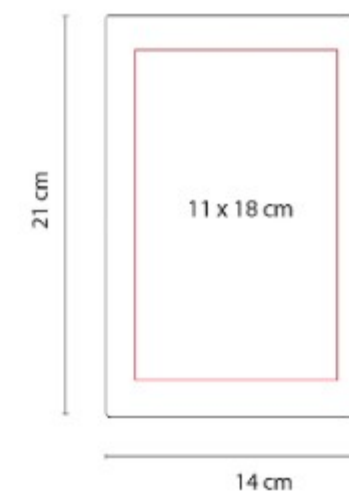

Libreta con 120 hojas de raya. Incluye separador de hojas, elastico para cerrar y placa para grabado.

## HL 180 LIBRETA DETTIFOSS

**Material:** Curpiel  
**Técnica de impresión:** Laser / Termograbado  
**Área de impresión:** 8 x 17 cm  
**Colores:** AZUL, NARANJA, NEGRO, ROJO, VERDE

Libreta con 80 hojas de raya. Incluye separador de hojas.

## HL 195 LIBRETA AVOIR

**Material:** Curpiel  
**Técnica de impresión:** Serigrafía / Termograbado  
**Área de impresión:** 11 x 18 cm  
**Colores:** AZUL, GRIS, NEGRO, ROJO

Libreta con 32 hojas de raya. Pasta flexible.

HL 200  
**LIBRETA REIK**

**Material:** Curpiel  
**Técnica de impresión:** Serigrafía / Termograbado  
**Área de impresión:** 11 x 18 cm  
**Colores:** AZUL, GRIS, ROJO

Libreta con 80 hojas de raya. Incluye elastico para cerrar, separador de hojas y elastico para boligrafo.