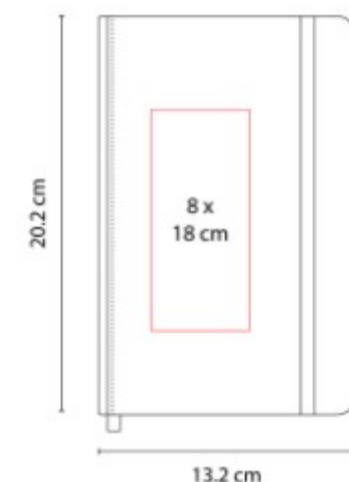

## HL 012 LIBRETA ABDALA

**Material:** Plástico  
**Técnica de impresión:** Serigrafía  
**Área de impresión:** 9 x 17 cm  
**Colores:** AZUL, NARANJA, VERDE

Libreta con 80 hojas de raya. Incluye notas adheribles de colores, espiral metálico doble y elastico para cerrar.

HL 2900  
**CUADERNO  
PROFESIONAL**

**Material:** Cartón  
**Técnica de impresión:** Serigrafía  
**Área de impresión:** 16 x 23 cm  
**Colores:** AMARILLO, AZUL, NARANJA,  
NEGRO, ROJO, TINTO, VERDE

Cuaderno profesional tamaño carta con 70 hojas y espiral metálica.

HL 6590  
**LIBRETA VONIT**

**Material:** Curpiel  
**Técnica de impresión:** Serigrafía /  
Termograbado / Laser  
**Área de impresión:** 7 x 17 cm  
**Colores:** NEGRO

Block de notas con 70 hojas de raya medida 12 x 18 cm.

HL 9000  
**LIBRETA SOMBOR**

**Material:** Curpiel  
**Técnica de impresión:**  
Termograbado  
**Área de impresión:** 8 x 18 cm  
**Colores:** AZUL, ROJO

Libreta con 80 hojas de raya. Incluye elastico para cerrar, separador de hojas y elastico para boligrafo.