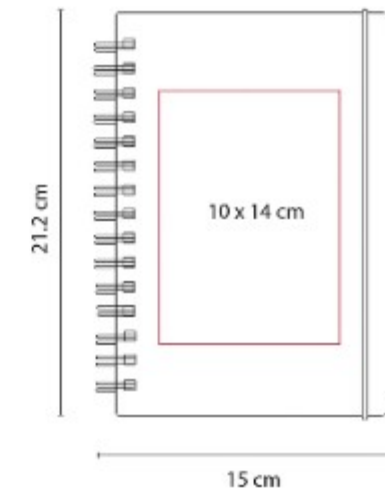

HL 2090  
**LIBRETA TABUK**

**Material:** Curpiel  
**Técnica de impresión:** Laser /  
Termograbado  
**Área de impresión:** 5 x 16 cm  
**Colores:** NEGRO

Libreta con 80 hojas de raya. Incluye solapa y separador de hojas.

HL 2100  
**LIBRETA BOK**

**Material:** Curpiel  
**Técnica de impresión:** Laser /  
Serigrafía / Termograbado  
**Área de impresión:** 6 x 13 cm  
**Colores:** AZUL, NEGRO, ROJO

Libreta 80 hojas de raya. Incluye solapa magnetica y separador de hojas. Boligrafo no incluido.

HL 2110  
**LIBRETA LINO**

**Material:** Curpiel  
**Técnica de impresión:** Serigrafía /  
Termograbado  
**Área de impresión:** 10 x 14 cm  
**Colores:** GRIS

Libreta con 80 hojas de raya. Incluye espiral metalico doble y elastico para cerrar.