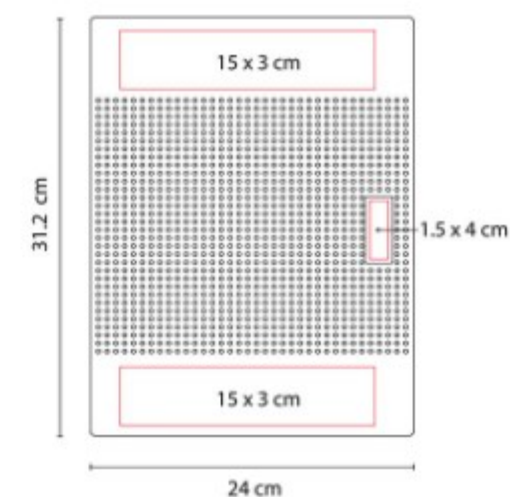

Incluye block de raya tamaño A4 con 20 hojas, elastico para bolígrafo, compartimento para smartphone y tarjetas.

M 80770  
**CARPETA ENSHI**

**Material:** Curpiel / Tela  
**Técnica de impresión:** Laser / Serigrafía / Termograbado  
**Área de impresión:** 10 x 20 cm  
**Colores:** GRIS

Incluye block de raya tamaño A4 con 20 hojas, elastico para boligrafo, compartimento para documentos y tarjetas.

M 80800  
**CARPETA LISBOA**

**Material:** Curpiel  
**Técnica de impresión:** Serigrafía / Termograbado / Laser  
**Área de impresión:** 16 x 18 cm  
**Colores:** NEGRO

Incluye block de raya tamaño A4 con 20 hojas, compartimento para boligrafo, documentos y tarjetas. No incluye boligrafo.

M 80850  
**CARPETA GIRAC**

**Material:** Curpiel  
**Técnica de impresión:** Laser en Placa Metalica / Serigrafía en Cubierta  
**Área de impresión:** 15 x 3 cm Cubierta / 1.5 x 4 cm Placa Metálica  
**Colores:** NEGRO