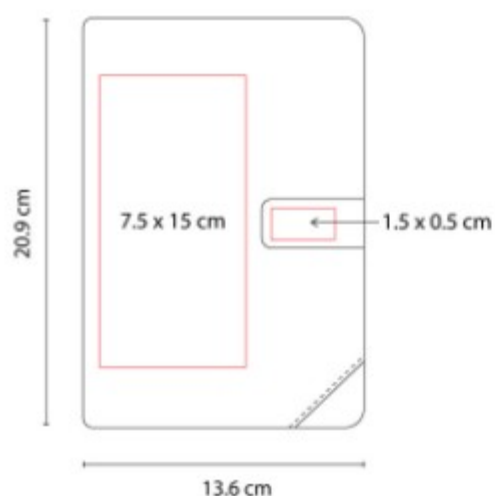

HL 2100  
**LIBRETA BOK**

**Material:** Curpiel  
**Técnica de impresión:** Laser /  
Serigrafía / Termograbado  
**Área de impresión:** 6 x 13 cm  
**Colores:** AZUL, NEGRO, ROJO

Libreta 80 hojas de raya. Incluye solapa magnetica y separador de hojas. Boligrafo no incluido.

HL 2110  
**LIBRETA LINO**

**Material:** Curpiel  
**Técnica de impresión:** Serigrafía /  
Termograbado  
**Área de impresión:** 10 x 14 cm  
**Colores:** GRIS

Libreta con 80 hojas de raya. Incluye espiral metalico doble y elastico para cerrar.

## HL 2150 LIBRETA BORYSPIL

**Material:** Curpiel  
**Técnica de impresión:** Laser / Termograbado  
**Área de impresión:** 7.5 x 15 cm  
 Cubierta / 1.5 x 0.5 cm Placa  
**Colores:** AZUL, GRIS, ROJO

Libreta con 80 hojas de raya. Incluye elastico para boligrafo, broche imantado para cerrar y placa para grabado.