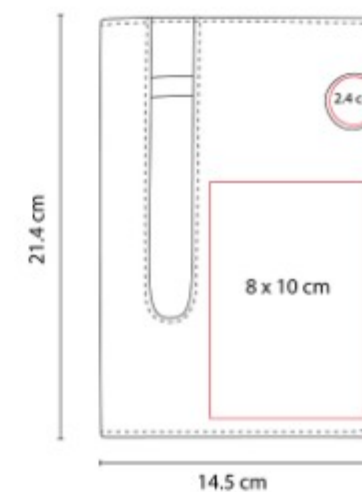

## HL 012 LIBRETA ABDALA

**Material:** Plástico  
**Técnica de impresión:** Serigrafía  
**Área de impresión:** 9 x 17 cm  
**Colores:** AZUL, NARANJA, VERDE

Libreta con 80 hojas de raya. Incluye notas adheribles de colores, espiral metálico doble y elastico para cerrar.

## HL 9010 LIBRETA ISAR

**Material:** Curpiel / Metal  
**Técnica de impresión:** Laser /  
 Termograbado / Serigrafía  
**Área de impresión:** 8 x 18 cm  
**Colores:** AZUL

Libreta con 96 hojas de raya con borde metálico para protección de extremos. Incluye elastico y bolígrafo metálico.

## HL 9020 LIBRETA ALIFAN

**Material:** Curpiel / Espiral Metálico  
**Técnica de impresión:** Serigrafía /  
 Termograbado / Laser  
**Área de impresión:** 8 x 10 cm  
**Colores:** ROJO

80 Hojas de raya.

## HL 9030 LIBRETA ESVA

**Material:** Curpiel / Metal  
**Técnica de impresión:** Laser /  
 Serigrafía / Termograbado / Goteado  
 en Resina  
**Área de impresión:** 8 x 10 cm  
 Cubierta / 2.4 cm Broche Metálico  
**Colores:** AZUL