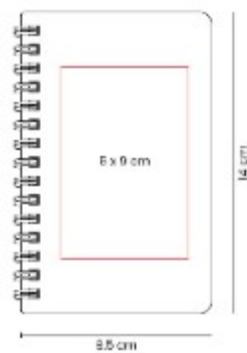

Libreta con 60 hojas de raya. Espiral metálico doble. Las hojas interiores están fabricadas a base de piedra natural.