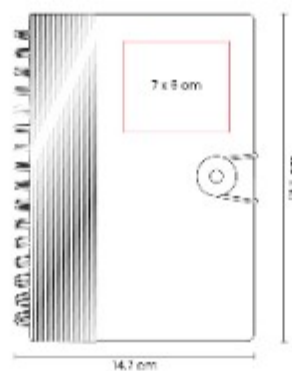

Material: Cartón
Técnica de impresión: Serigrafía
Área de impresión: 7 x 6 cm
Colores: BEIGE