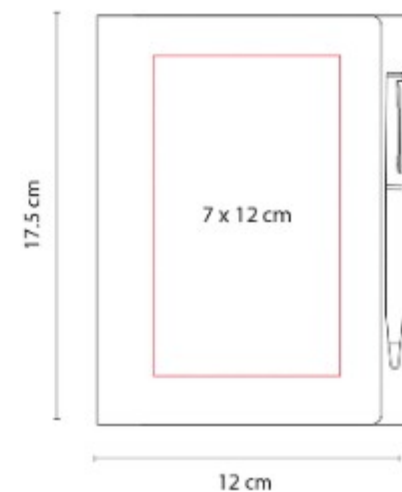

Libreta con 80 hojas de raya. Contracubierta con espacio imantado para boligrafo. Incluye boligrafo metalico.