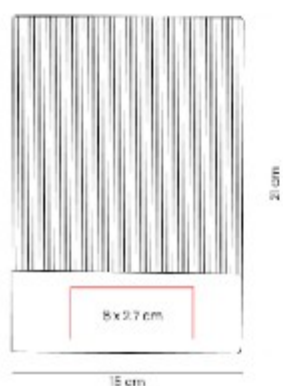

Libreta con 100 hojas de raya. Pasta que combina dos tipos de textura: una suave con líneas verticales y otra lisa.