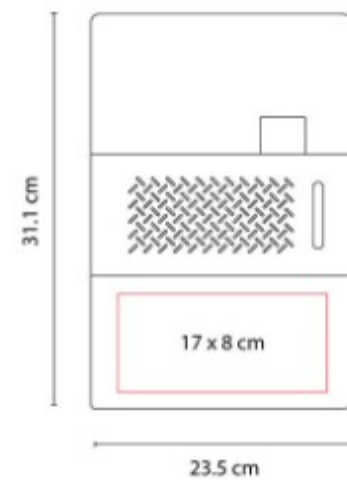

Material: Curpiel
Técnica de impresión: Laser /
Serigrafía / Termograbado
Área de impresión: 17 x 8 cm
Colores: GRIS, NEGRO

Incluye block de raya tamaño A4 con 20 hojas, elastico para boligrafo, compartimento para documentos y tarjetas.