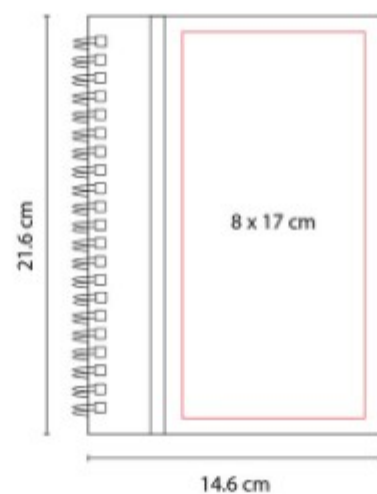

Libreta de espiral con 65 hojas de raya.