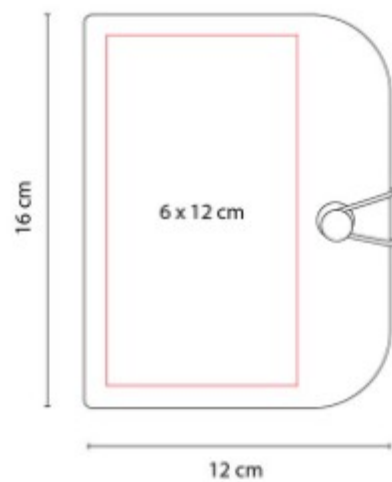

## HL 010 LIBRETA ALESA

**Material:** Curpiel  
**Técnica de impresión:** Laser / Serigrafía / Termograbado  
**Área de impresión:** 8 x 17 cm  
**Colores:** AZUL, MORADO, NARANJA, NEGRO, ROJO, ROSA, VERDE

Libreta de espiral con 65 hojas de raya.

## HL 012 LIBRETA ABDALA

**Material:** Plástico  
**Técnica de impresión:** Serigrafía  
**Área de impresión:** 9 x 17 cm  
**Colores:** AZUL, NARANJA, VERDE

Libreta con 80 hojas de raya. Incluye notas adheribles de colores, espiral metálico doble y elastico para cerrar.

## HL 017 LIBRETA OWAMI

**Material:** Curpiel  
**Técnica de impresión:** Laser  
**Área de impresión:** 6 x 12 cm  
**Colores:** NEGRO

Libreta con 70 hojas de raya.