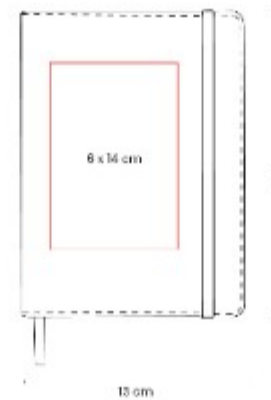

Material: Piel Reciclada
Técnica de impresión: Serigrafía
Área de impresión: 6 x 14 cm
Colores: GRIS, NEGRO, ROSA

Libreta con 70 hojas de raya fabricada con piel reciclada. Incluye separador de hojas y elastico para cerrar.