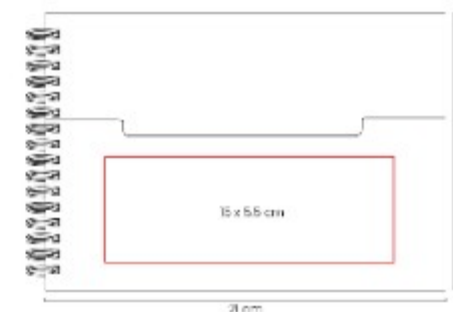

Libreta de espiral con 80 hojas a rayas. Cubierta de carton y bolsillo frontal para llevar pequenos documentos.