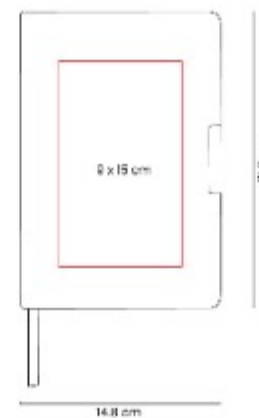

Libreta con 80 hojas a rayas.