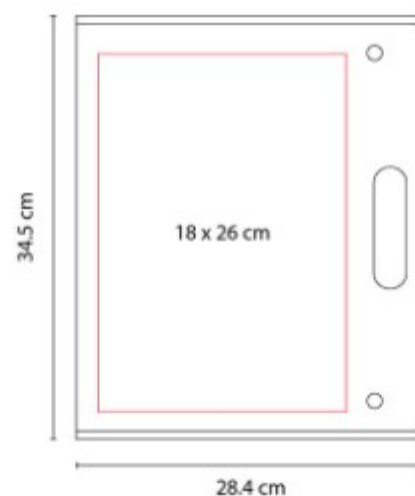

Carpeta ecologica. Incluye block de raya tamaño A4 con 20 hojas, bolígrafo y notas adhesivas.