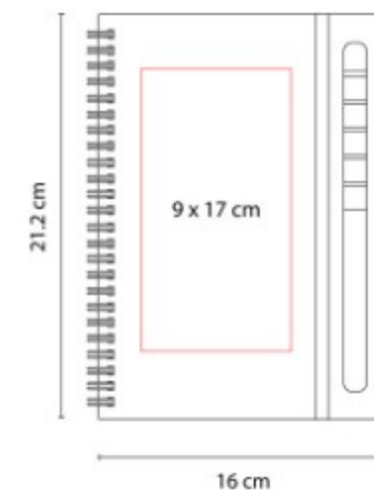

## HL 010 LIBRETA ALESA

**Material:** Curpiel  
**Técnica de impresión:** Laser / Serigrafía / Termograbado  
**Área de impresión:** 8 x 17 cm  
**Colores:** AZUL, MORADO, NARANJA, NEGRO, ROJO, ROSA, VERDE

## HL 012 LIBRETA ABDALA

**Material:** Plástico  
**Técnica de impresión:** Serigrafía  
**Área de impresión:** 9 x 17 cm  
**Colores:** AZUL, NARANJA, VERDE

Libreta con 80 hojas de raya. Incluye notas adheribles de colores, espiral metálico doble y elastico para cerrar.