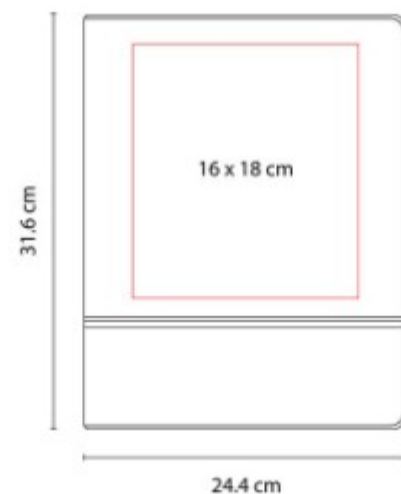

M 80750  
**CARPETA MIRAM**

**Material:** PoliÚster  
**Técnica de impresión:** Laser en Placa Metalica / Serigrafía en Cubierta  
**Área de impresión:** 13 x 22 cm Cubierta / 3 x 2 cm Placa Metálica  
**Colores:** NEGRO

Incluye block de raya tamaño A4 con 20 hojas, elastico para bolígrafo, compartimento para smartphone y tarjetas.

M 80770  
**CARPETA ENSHI**

**Material:** Curpiel / Tela  
**Técnica de impresión:** Laser / Serigrafía / Termograbado  
**Área de impresión:** 10 x 20 cm  
**Colores:** GRIS

Incluye block de raya tamaño A4 con 20 hojas, elastico para boligrafo, compartimento para documentos y tarjetas.

M 80800  
**CARPETA LISBOA**

**Material:** Curpiel  
**Técnica de impresión:** Serigrafía / Termograbado / Laser  
**Área de impresión:** 16 x 18 cm  
**Colores:** NEGRO