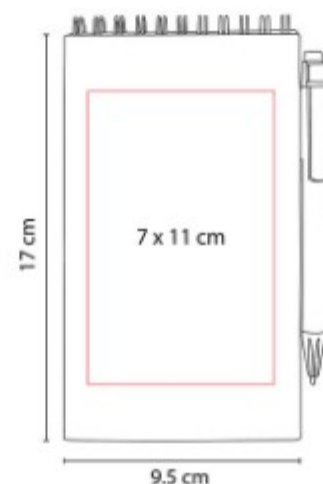

## HL 130 LIBRETA MARNE

**Material:** Cartón  
**Técnica de impresión:** Serigrafía  
**Área de impresión:** 6 x 6 cm  
**Colores:** BEIGE

Libreta con 40 hojas de raya.  
 Contiene 5 tiras de notas adheribles.  
 Espiral metálica doble.

HL 2010  
**LIBRETA GREEN PLANET**

**Material:** Cartón / Papel Reciclado  
**Técnica de impresión:** Serigrafía  
**Área de impresión:** 6 x 5 cm  
**Colores:** AZUL, NARANJA, NEGRO, ROJO, VERDE

Libreta con 50 Hojas de raya. Incluye bolígrafo ecológico y elastico para cerrar.

HL 2030  
**LIBRETA MALIA**

**Material:** Cartón  
**Técnica de impresión:** Serigrafía  
**Área de impresión:** 7 x 11 cm  
 Cubierta / 7 x 2.5 cm Interior  
**Colores:** BEIGE

Libreta con 20 hojas de raya.