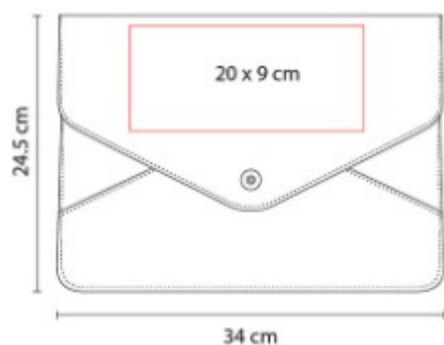

Sobre porta documentos con broche magnetico.