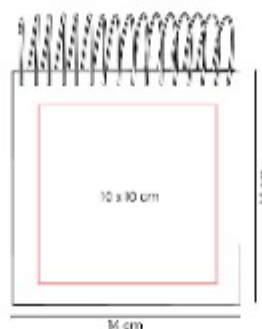

Libreta con 100 hojas a raya, 100 hojas punteadas y 100 hojas en blanco.