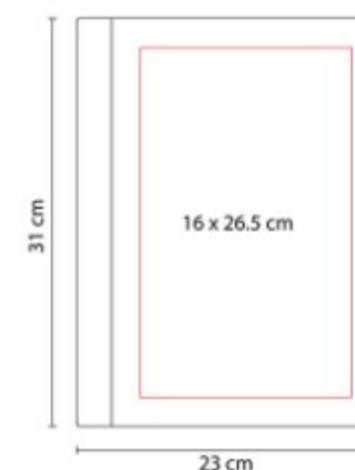

Carpeta ecologica. Incluye block de raya tamaño A4 con 30 hojas, bolígrafo y notas adhesivas.