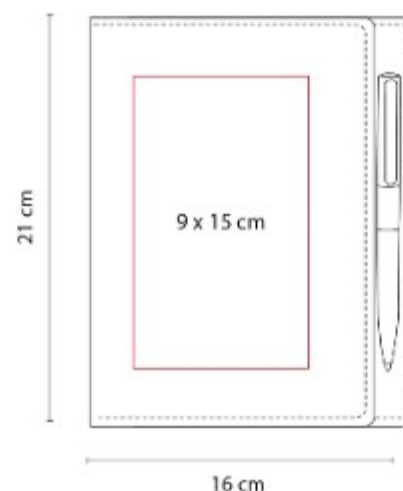

Libreta con 80 hojas de raya. Incluye boligrafo terminado rubber.