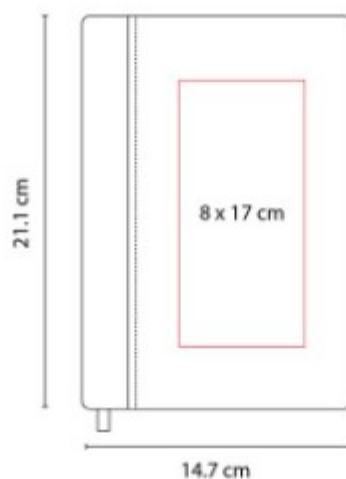

Libreta con 80 hojas de raya. Incluye separador de hojas.