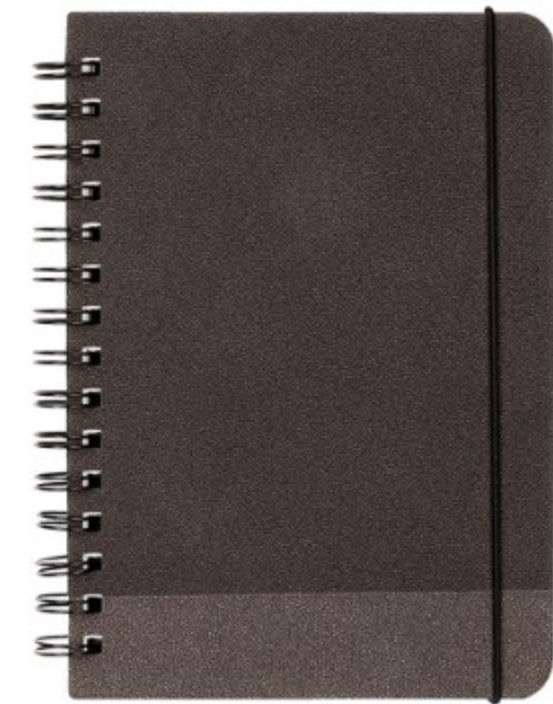

HL 2090  
**LIBRETA TABUK**

**Material:** Curpiel  
**Técnica de impresión:** Laser /  
Termograbado  
**Área de impresión:** 5 x 16 cm  
**Colores:** NEGRO

Libreta con 80 hojas de raya. Incluye solapa y separador de hojas.

HL 2100  
**LIBRETA BOK**

**Material:** Curpiel  
**Técnica de impresión:** Laser /  
Serigrafía / Termograbado  
**Área de impresión:** 6 x 13 cm  
**Colores:** AZUL, NEGRO, ROJO

Libreta 80 hojas de raya. Incluye solapa magnetica y separador de hojas. Boligrafo no incluido.

HL 2110  
**LIBRETA LINO**

**Material:** Curpiel  
**Técnica de impresión:** Serigrafía /  
Termograbado  
**Área de impresión:** 10 x 14 cm  
**Colores:** GRIS

Libreta con 80 hojas de raya. Incluye espiral metalico doble y elastico para cerrar.