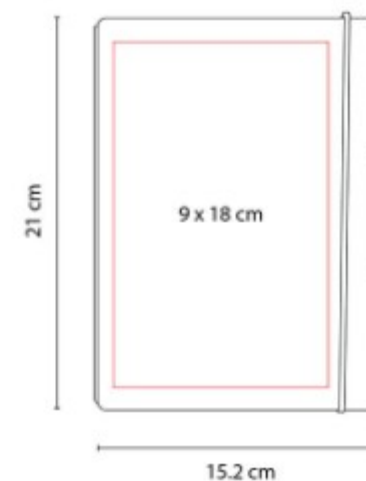

## HL 9099 LIBRETA DIANA

**Material:** Curpiel  
**Técnica de impresión:** Serigrafía  
**Área de impresión:** 5 x 9 cm  
**Colores:** AZUL, GRIS, NEGRO

Libreta con 60 hojas de raya. Incluye notas adheribles de diferentes colores y bolígrafo ecológico.

## HL 013 LIBRETA JADE

**Material:** Algodón Reciclado  
**Técnica de impresión:** Serigrafía  
**Área de impresión:** 9 x 16 cm  
**Colores:** GRIS

Libreta con 80 hojas de raya. Incluye elastico para cerrar.

## HL 015 LIBRETA BARRON

**Material:** Cartón  
**Técnica de impresión:** Serigrafía  
**Área de impresión:** 9 x 18 cm  
**Colores:** ROJO

Libreta con 40 hojas de raya. Incluye elastico para cerrar.

HL 016  
**LIBRETA JOG**