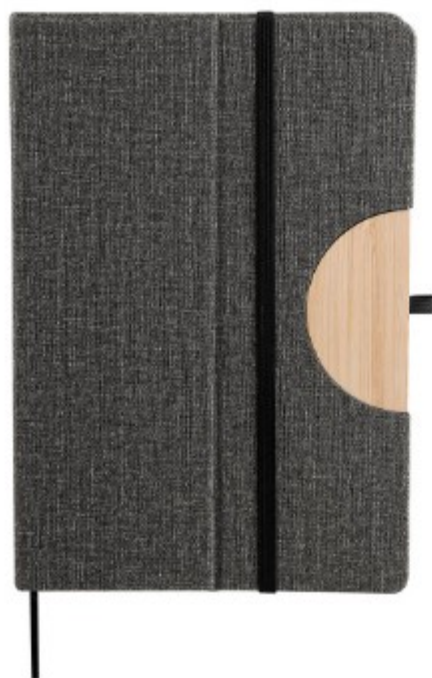

## HL 9080 LIBRETA PAULO

**Material:** Curpiel (PU) / Bambú  
**Técnica de impresión:** Laser / Termograbado  
**Área de impresión:** 5 x 17 cm  
 Libreta / 2 x 4.5 cm Bambú  
**Colores:** GRIS

Libreta con 80 hojas de raya.  
 Cubierta plegable para base de  
 smartphone.