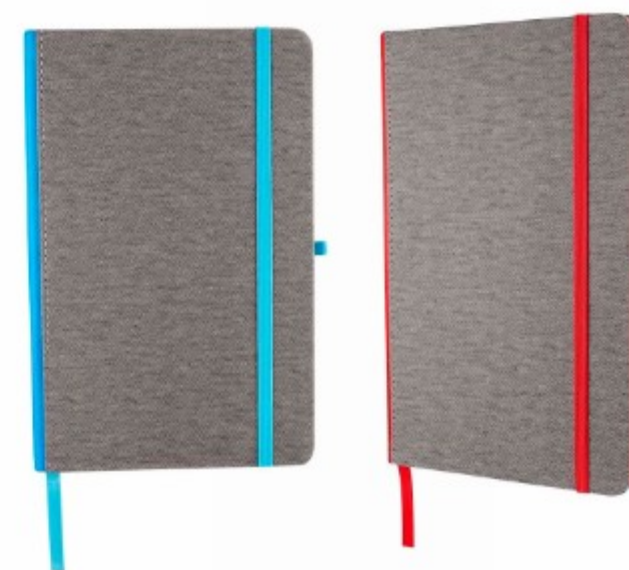

HL 6590  
**LIBRETA VONIT**

**Material:** Curpiel  
**Técnica de impresión:** Serigrafía /  
Termograbado / Laser  
**Área de impresión:** 7 x 17 cm  
**Colores:** NEGRO

Block de notas con 70 hojas de raya medida 12 x 18 cm.

HL 9000  
**LIBRETA SOMBOR**

**Material:** Curpiel  
**Técnica de impresión:**  
Termograbado  
**Área de impresión:** 8 x 18 cm  
**Colores:** AZUL, ROJO

Libreta con 80 hojas de raya. Incluye elastico para cerrar, separador de hojas y elastico para boligrafo.