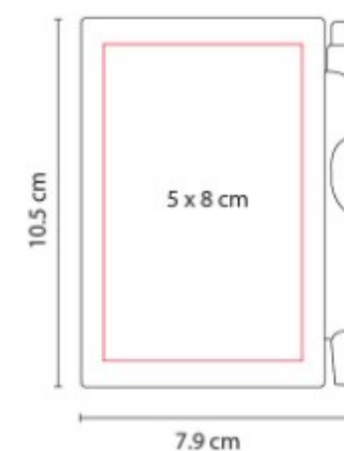

HL 2110  
**LIBRETA LINO**

**Material:** Curpiel  
**Técnica de impresión:** Serigrafía /  
Termograbado  
**Área de impresión:** 10 x 14 cm  
**Colores:** GRIS

Libreta con 80 hojas de raya. Incluye espiral metalico doble y elastico para cerrar.

## HL 2150 LIBRETA BORYSPIL

**Material:** Curpiel  
**Técnica de impresión:** Laser / Termograbado  
**Área de impresión:** 7.5 x 15 cm  
 Cubierta / 1.5 x 0.5 cm Placa  
**Colores:** AZUL, GRIS, ROJO

Libreta con 80 hojas de raya. Incluye elastico para boligrafo, broche imantado para cerrar y placa para grabado.

## HL 2160 LIBRETA KIONA

**Material:** Curpiel  
**Técnica de impresión:** Serigrafia / Termograbado  
**Área de impresión:** 9 x 15 cm  
**Colores:** AZUL, GRIS, NEGRO

Libreta con 80 hojas de raya. Incluye boligrafo terminado rubber.

## HL 2720 BLOCK DE NOTAS CON BOLIGRAFO

**Material:** Plástico  
**Técnica de impresión:** Serigrafia  
**Área de impresión:** 5 x 8 cm  
**Colores:** AZUL, BLANCO, ROJO

Block de notas con 60 hojas blancas. Incluye boligrafo.