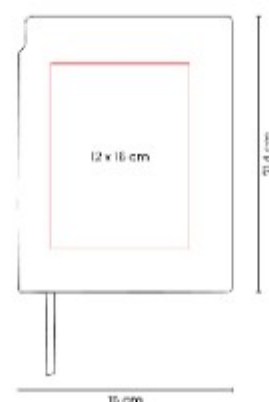

## HL 9064 LIBRETA LYRIKA

**Material:** Curpiel / Papel / Plástico  
**Técnica de impresión:** Termograbado / Serigrafía  
**Área de impresión:** 4.5 x 12 cm  
 Libreta / 0.7 x 4 cm Bolígrafo  
**Colores:** AMARILLO, AZUL, MORADO, VERDE

Libreta con 96 hojas a raya. Pasta plegable que funciona como base para smartphone.

## HL 9075 LIBRETA SURI

**Material:** Curpiel  
**Técnica de impresión:** Laser /  
Serigrafía / Termograbado  
**Área de impresión:** 9 x 13 cm  
**Colores:** AZUL, GRIS, NEGRO

Libreta con espiral metalico de pasta flexible.

## HL 9090 LIBRETA DREW

**Material:** Curpiel  
**Técnica de impresión:** Serigrafía /  
Termograbado  
**Área de impresión:** 12 x 16 cm  
**Colores:** AZUL, NEGRO, ROSA

Libreta con 96 hojas de raya. Pasta suave y flexible.