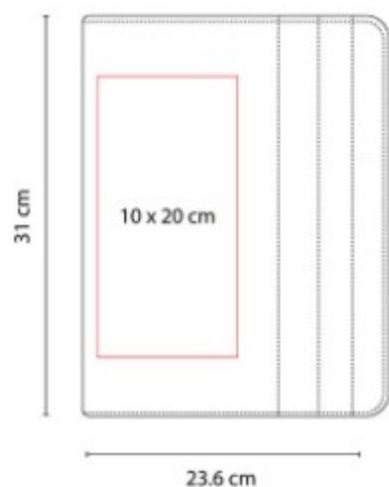

M 80444-  
**CARPETA CENTURY**

**Material:** Curpiel  
**Técnica de impresión:** Serigrafía / Termograbado / Laser  
**Área de impresión:** 16 x 7 cm  
**Colores:** NEGRO

Incluye block de raya tamaño A4 con 20 hojas, elastico para bolígrafo, compartimento para documentos y tarjetas.

M 80750  
**CARPETA MIRAM**

**Material:** PoliÚster  
**Técnica de impresión:** Laser en Placa Metalica / Serigrafía en Cubierta  
**Área de impresión:** 13 x 22 cm Cubierta / 3 x 2 cm Placa Metálica  
**Colores:** NEGRO

Incluye block de raya tamaño A4 con 20 hojas, elastico para bolígrafo, compartimento para smartphone y tarjetas.

M 80770  
**CARPETA ENSHI**

**Material:** Curpiel / Tela  
**Técnica de impresión:** Laser / Serigrafía / Termograbado  
**Área de impresión:** 10 x 20 cm  
**Colores:** GRIS

Incluye block de raya tamaño A4 con 20 hojas, elastico para boligrafo, compartimento para documentos y tarjetas.

M 80800  
**CARPETA LISBOA**

**Material:** Curpiel  
**Técnica de impresión:** Serigrafía / Termograbado / Laser  
**Área de impresión:** 16 x 18 cm  
**Colores:** NEGRO