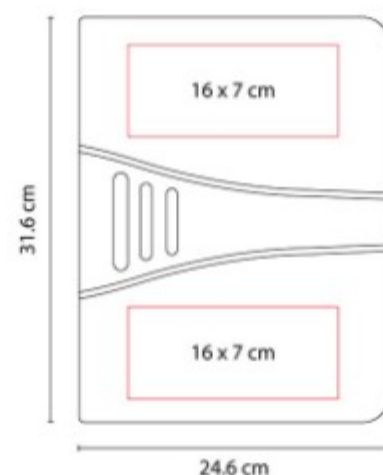

## M 80230 CARPETA SKIN

**Material:** Cartón / Papel Reciclado  
**Técnica de impresión:** Serigrafía  
**Área de impresión:** 16 x 26.5 cm  
**Colores:** AZUL, VERDE

Carpeta ecologica. Incluye block de raya tamaño A4 con 30 hojas, bolígrafo y notas adhesivas.

M 80444-  
**CARPETA CENTURY**

**Material:** Curpiel  
**Técnica de impresión:** Serigrafía / Termograbado / Laser  
**Área de impresión:** 16 x 7 cm  
**Colores:** NEGRO

Incluye block de raya tamaño A4 con 20 hojas, elastico para bolígrafo, compartimento para documentos y tarjetas.