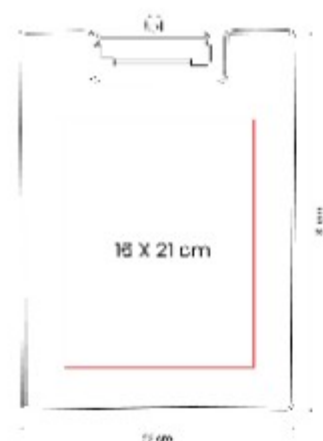

## M 80150 CARPETA ONTARIO

**Material:** Curpiel  
**Técnica de impresión:** Serigrafía / Termograbado / Laser  
**Área de impresión:** 15 x 29 cm  
**Colores:** NEGRO

M 80180  
**CARPETA NETT**

**Material:** Plástico / Cartón  
**Técnica de impresión:** Serigrafía  
**Área de impresión:** 16 x 21 cm  
**Colores:** AZUL, NEGRO, ROJO