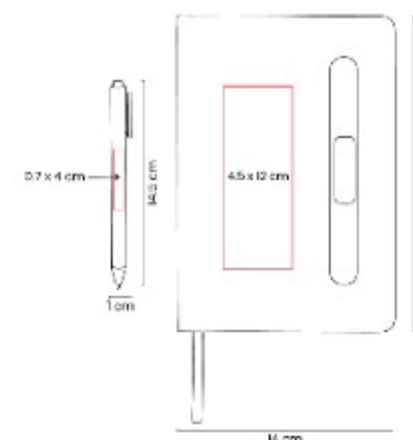

## HL 9062 LIBRETA ORUKA

**Material:** Curpiel / Papel / PVC  
**Técnica de impresión:** Termograbado / Serigrafía  
**Área de impresión:** 15 x 25 cm  
**Colores:** AZUL, GRIS, ROSA

Libreta con 20 hojas a raya, 20 hojas a cuadros y 20 hojas punteadas. Cubierta rígida de curpiel.

## HL 9064 LIBRETA LYRIKA

**Material:** Curpiel / Papel / Plástico  
**Técnica de impresión:** Termograbado / Serigrafía  
**Área de impresión:** 4.5 x 12 cm  
 Libreta / 0.7 x 4 cm Bolígrafo  
**Colores:** AMARILLO, AZUL, MORADO, VERDE