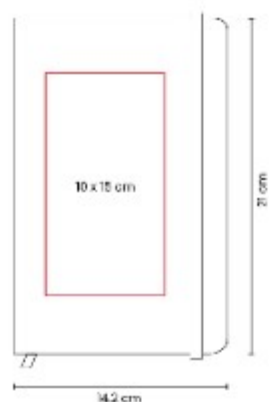

Libreta con 80 hojas de raya. Incluye
separador de hojas y elastico para
cerrar.