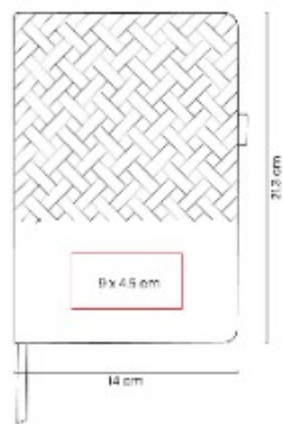

## HL 9030 LIBRETA ESVA

**Material:** Curpiel / Metal  
**Técnica de impresión:** Laser /  
 Serigrafía / Termograbado / Goteado  
 en Resina  
**Área de impresión:** 8 x 10 cm  
 Cubierta / 2.4 cm Broche Metálico  
**Colores:** AZUL

Libreta con 80 hojas de raya. Incluye compartimento para bolígrafo y broche circular metálico imantado.

HL 9046  
**LIBRETA TESUT**

**Material:** Cuerpiel / Papel  
**Técnica de impresión:**  
Termograbado / Serigrafía  
**Área de impresión:** 9 x 4.5 cm  
**Colores:** AZUL, GRIS, HUESO, NEGRO