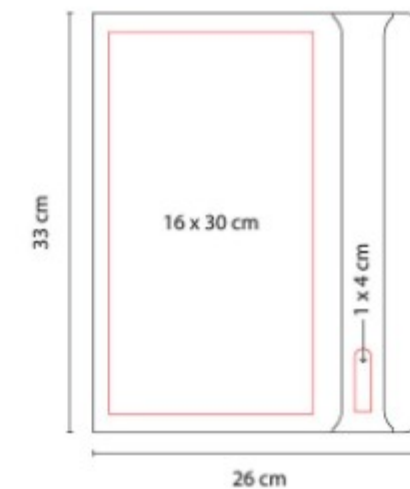

Incluye block de raya tamaño A4 con 20 hojas, elastico para boligrafo, compartimento para documentos y tarjetas.

M 80800  
**CARPETA LISBOA**

**Material:** Curpiel  
**Técnica de impresión:** Serigrafía / Termograbado / Laser  
**Área de impresión:** 16 x 18 cm  
**Colores:** NEGRO

Incluye block de raya tamaño A4 con 20 hojas, elastico para boligrafo y compartimento para tarjetas.

M 80920  
**CARPETA PORTA  
TABLET LORY**

**Material:** Curpiel  
**Técnica de impresión:** Serigrafía /  
Termograbado / Laser  
**Área de impresión:** 10 x 29 cm  
**Colores:** NEGRO

M 80940  
**CARPETA UYUNI**

**Material:** Curpiel  
**Técnica de impresión:** Laser /  
Serigrafía / Termograbado  
**Área de impresión:** 17 x 8 cm  
**Colores:** GRIS, NEGRO

Incluye block de raya tamaño A4 con 20 hojas, elastico para boligrafo, compartimento para documentos y tarjetas.

M 81300-  
**CARPETA RECORD**

**Material:** Curpiel  
**Técnica de impresión:** Laser /  
Serigrafía  
**Área de impresión:** 16 x 30 cm  
Cubierta / 1 x 4 cm Placa Metálica  
**Colores:** NEGRO

Carpeta con cierre y placa metalica. Incluye block de raya tamaño A4 con 20 hojas.