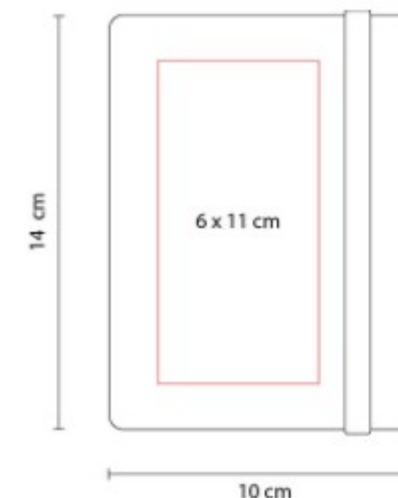

## HL 015 LIBRETA BARRON

**Material:** Cartón  
**Técnica de impresión:** Serigrafía  
**Área de impresión:** 9 x 18 cm  
**Colores:** ROJO

Libreta con 40 hojas de raya. Incluye elastico para cerrar.

HL 016  
**LIBRETA JOG**

**Material:** Cartón  
**Técnica de impresión:** Serigrafía  
**Área de impresión:** 5 x 10 cm  
**Colores:** BEIGE

Libreta con 50 hojas blancas.

HL 019  
**LIBRETA SLOVIAN**

**Material:** Cartón  
**Técnica de impresión:** Serigrafía  
**Área de impresión:** 5 x 7 cm  
**Colores:** NEGRO

Libreta con 80 hojas de raya. Incluye bolígrafo ecológico.

HL 080  
**LIBRETA DUNYA**

**Material:** Corcho  
**Técnica de impresión:** Laser / Serigrafía  
**Área de impresión:** 6 x 11 cm  
**Colores:** BEIGE