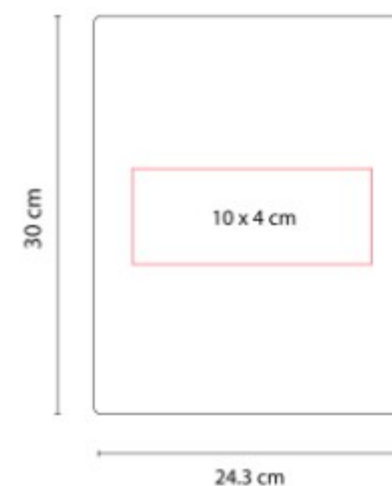

## M 6020 CARPETA HAEDI

**Material:** Curpiel / Poliúster  
**Técnica de impresión:** Serigrafía / Termograbado  
**Área de impresión:** 10 x 8 cm  
**Colores:** GRIS

Incluye block de raya tamaño A4 con 20 hojas, elastico para boligrafo, compartimento para smartphone, tablet y tarjetas.

## M 80170 CARPETA YAMDENA

**Material:** Curpiel / Vinil  
**Técnica de impresión:** Laser / Serigrafía / Termograbado  
**Área de impresión:** 10 x 4 cm  
**Colores:** NEGRO

Incluye block de raya tamaño A4 con 20 hojas, espacio para boligrafo y compartimento para documentos.