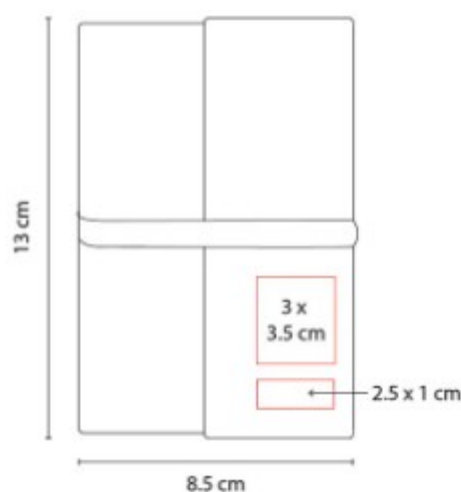

Material: Curpiel
Técnica de impresión: Laser / Serigrafía
Área de impresión: 3 x 3.5 cm
Cubierta / 2.5 x 1 cm Placa Metálica
Colores: AZUL, CAFE, NEGRO

Libreta con 120 hojas de raya. Incluye separador de hojas, elastico para cerrar y placa para grabado.