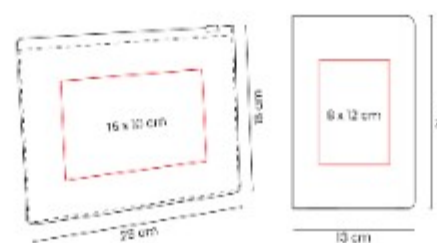

## HL 9085 SET DE LIBRETA NODI

**Material:** Curpiel Libreta / Plástico  
Bolígrafo / PVC Bolsa

**Técnica de impresión:** Serigrafía

**Área de impresión:** 15 x 10 cm  
Bolsa / 8 x 12 cm Libreta

**Colores:** AZUL, NEGRO, ROJO