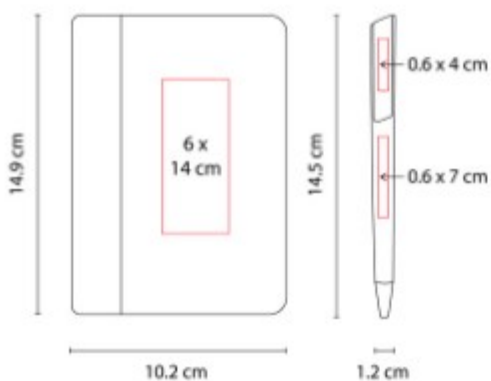

Set que incluye libreta con 80 hojas
de rava. separador de hoias.