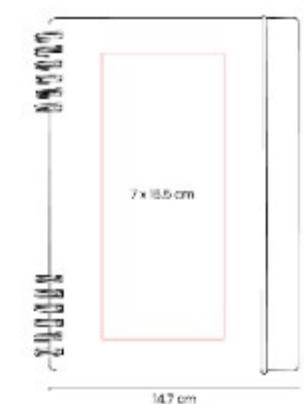

## HL 9052 LIBRETA MALAKI

**Material:** Cartón  
**Técnica de impresión:** Serigrafía  
**Área de impresión:** 14 x 21 cm  
**Colores:** BEIGE, GRIS

Libreta ecologica con 120 hojas a rayas.

## HL 9053 LIBRETA POE

**Material:** Papel / Cartón  
**Técnica de impresión:** Serigrafía  
**Área de impresión:** 7 x 16.5 cm  
**Colores:** AZUL, GRIS, NEGRO, ROJO

Libreta ecologica con 70 hojas a rayas. Cubierta de carton. Incluye espiral metalico y elastico para cerrar.