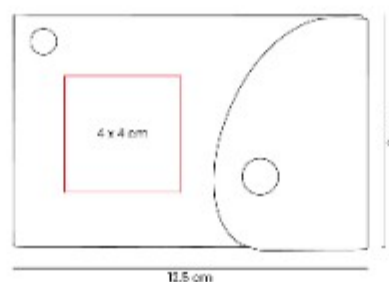

HL 9056  
**LIBRETA IKOTI**

**Material:** Plástico / Papel  
**Técnica de impresión:** Serigrafía  
**Área de impresión:** 10 x 17 cm  
**Colores:** AMARILLO, AZUL, MORADO, ROSA, VERDE

Libreta con 80 hojas a rayas.  
Cubierta de plástico.

HL 9058  
**LIBRETA SABITI**

**Material:** Curpiel / Papel  
**Técnica de impresión:** Termograbado / Serigrafía  
**Área de impresión:** 4 x 4 cm  
**Colores:** AZUL, BEIGE, NEGRO

Libreta de bolsillo con 80 hojas punteadas. Por su tamaño, es ideal para notas y bocetos.