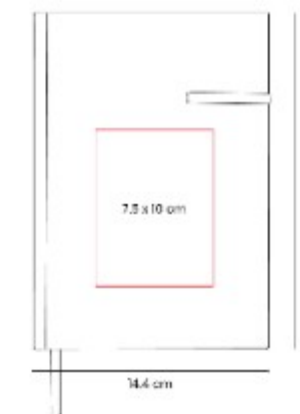

HL 6590  
**LIBRETA VONIT**

**Material:** Curpiel  
**Técnica de impresión:** Serigrafía /  
Termograbado / Laser  
**Área de impresión:** 7 x 17 cm  
**Colores:** NEGRO

Block de notas con 70 hojas de raya medida 12 x 18 cm.

Libreta con 80 hojas de raya. Incluye compartimento para bolígrafo y broche circular metálico imantado.

HL 9046  
**LIBRETA TESUT**

**Material:** Cuerpiel / Papel  
**Técnica de impresión:**  
Termograbado / Serigrafía  
**Área de impresión:** 9 x 4.5 cm  
**Colores:** AZUL, GRIS, HUESO, NEGRO

Libreta con 80 hojas a raya. Cubierta rígida con dos tipos de textura: una con diseño en termograbado y otra lisa.

HL 9047  
**LIBRETA KOLM**

**Material:** Curpiel / Papel  
**Técnica de impresión:**  
Termograbado / Serigrafía  
**Área de impresión:** 9 x 15 cm  
**Colores:** AZUL, NEGRO, TINTO

Libreta con 80 hojas a rayas.

HL 9048  
**LIBRETA BLID**

**Material:** PoliÚster suave al tacto (piel de durazno) / Cartoncillo rígido / Papel  
**Técnica de impresión:** Serigrafía  
**Área de impresión:** 7.5 x 10 cm  
**Colores:** AMARILLO, AZUL, MORADO, ROSA, VERDE