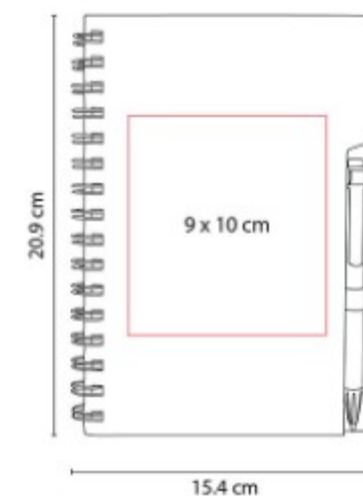

Libreta con 70 hojas de raya. Incluye bolígrafo ecológico y espiral metálico doble.