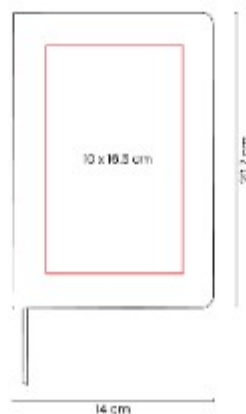

Libreta con 80 hojas a rayas. Canto en color rose gold. Pasta de cartón con destellos metalizados.