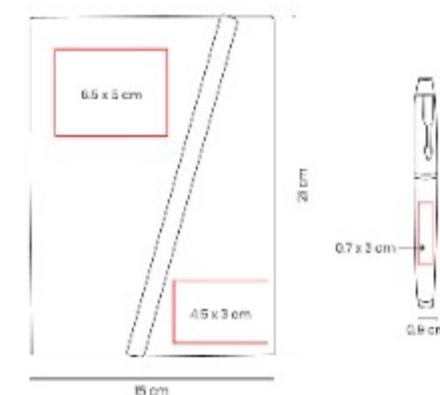

Material: Curpiel y Metal Libreta /
Acero Inoxidable Bolígrafo

Técnica de impresión: Laser y
Termograbado en Libreta / Laser en
boligrafo

Área de impresión: 6.5 x 5 cm
Portada superior / 4.5 x 3 cm Solapa /
3 x 0.7 cm Bolígrafo

Colores: AZUL, GRIS, NEGRO