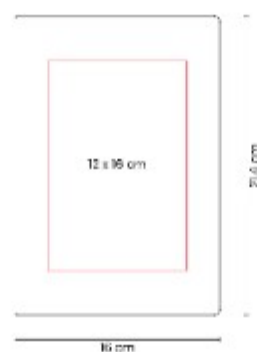

## HL 9067 LIBRETA OMENA

**Material:** Cartón / Papel 80% algodón / metalico  
**Técnica de impresión:** Serigrafía  
**Área de impresión:** 15 x 5.5 cm  
**Colores:** AZUL, GRIS, VERDE

Libreta de espiral con 80 hojas a rayas. Cubierta de carton y bolsillo frontal para llevar pequenos documentos.

## HL 9080 LIBRETA PAULO

**Material:** Curpiel (PU) / Bambú  
**Técnica de impresión:** Laser / Termograbado  
**Área de impresión:** 5 x 17 cm  
 Libreta / 2 x 4.5 cm Bambú  
**Colores:** GRIS

Libreta con 80 hojas de raya.  
 Cubierta plegable para base de  
 smartphone.

## HL 9087 LIBRETA FARIBA

**Material:** Cartón  
**Técnica de impresión:** Seigrafia  
**Área de impresión:** 12 x 16 cm  
**Colores:** BEIGE

Libreta con 60 hojas: 20 de rayas,  
 20 con puntos y 20 en blanco. Pasta  
 y hojas de papel kraft.