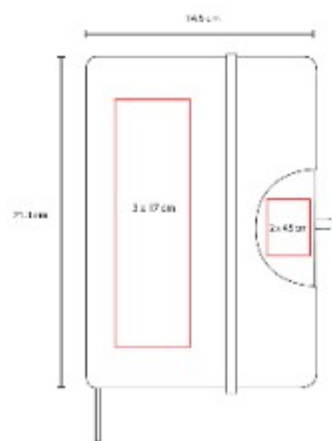

## HL 9066 LIBRETA OMENA

**Material:** Cartón / Espiral metálico  
**Técnica de impresión:** Serigrafía  
**Área de impresión:** 10 x 10 cm  
**Colores:** GRIS

Libreta con 100 hojas a raya, 100 hojas punteadas y 100 hojas en blanco.

## HL 9067 LIBRETA OMENA

**Material:** Cartón / Papel 80% algodón / metalico  
**Técnica de impresión:** Serigrafía  
**Área de impresión:** 15 x 5.5 cm  
**Colores:** AZUL, GRIS, VERDE

Libreta de espiral con 80 hojas a rayas. Cubierta de carton y bolsillo frontal para llevar pequenos documentos.

## HL 9080 LIBRETA PAULO

**Material:** Curpiel (PU) / Bambú  
**Técnica de impresión:** Laser / Termograbado  
**Área de impresión:** 5 x 17 cm  
 Libreta / 2 x 4.5 cm Bambú  
**Colores:** GRIS

Libreta con 80 hojas de raya.  
 Cubierta plegable para base de  
 smartphone.