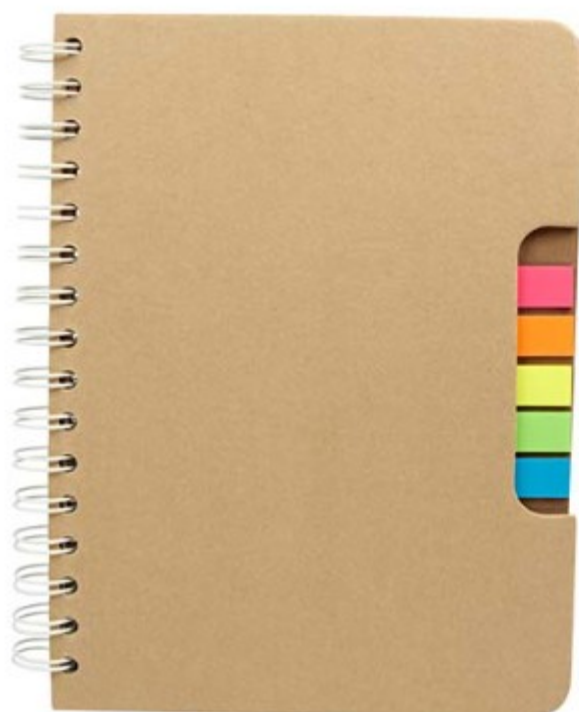

HL 1100 LIBRETA JOLIET

Material: Cartón
Técnica de impresión: Serigrafía
Área de impresión: 10 x 17 cm
Colores: BEIGE