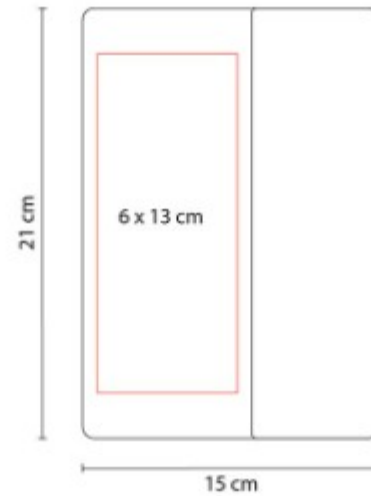

## HL 2023 LIBRETA BAIONA

**Material:** Curpiel  
**Técnica de impresión:** Serigrafía  
**Área de impresión:** 7 x 11 cm  
**Colores:** AZUL REY, NARANJA,  
 NEGRO, ROJO, VERDE

Libreta con 80 hojas de raya. Incluye  
 separador de hojas y elastico para  
 cerrar.

HL 2090  
**LIBRETA TABUK**

**Material:** Curpiel  
**Técnica de impresión:** Laser /  
Termograbado  
**Área de impresión:** 5 x 16 cm  
**Colores:** NEGRO

Libreta con 80 hojas de raya. Incluye solapa y separador de hojas.

HL 2100  
**LIBRETA BOK**

**Material:** Curpiel  
**Técnica de impresión:** Laser /  
Serigrafía / Termograbado  
**Área de impresión:** 6 x 13 cm  
**Colores:** AZUL, NEGRO, ROJO

Libreta 80 hojas de raya. Incluye solapa magnetica y separador de hojas. Boligrafo no incluido.