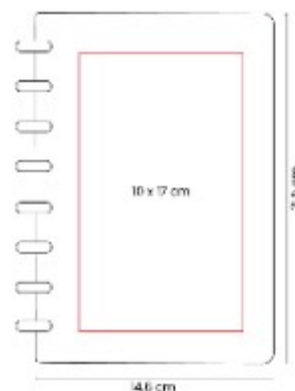

## HL 9049 LIBRETA SLANK

**Material:** Papel  
**Técnica de impresión:** Serigrafía  
**Área de impresión:** 10 x 15 cm  
**Colores:** AZUL, GRIS, MORADO, NEGRO, VERDE

Libreta con 20 hojas a rayas. Las hojas interiores están fabricadas a base de piedra natural.

## HL 9051 LIBRETA ANDIKA

**Material:** Papel / Cartón  
**Técnica de impresión:** Serigrafía  
**Área de impresión:** 10 x 16.5 cm  
**Colores:** AZUL, CAFE, VERDE

Libreta con 80 hojas a rayas. Canto en color rose gold. Pasta de cartón con destellos metalizados.

## HL 9055 LIBRETA FUNEE

**Material:** Curpiel  
**Técnica de impresión:** Serigrafía y Termograbado Libreta/ Laser Boligrafo  
**Área de impresión:** 7 x 12 cm.  
**Colores:** AZUL, GRIS, NEGRO

Libreta con 80 hojas de raya. Contracubierta con espacio imantado para boligrafo. Incluye boligrafo metalico.

HL 9056  
**LIBRETA IKOTI**

**Material:** Plástico / Papel  
**Técnica de impresión:** Serigrafía  
**Área de impresión:** 10 x 17 cm  
**Colores:** AMARILLO, AZUL, MORADO, ROSA, VERDE

Libreta con 80 hojas a rayas.  
Cubierta de plástico.