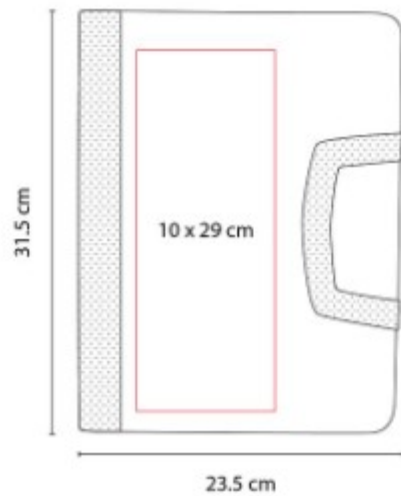

Incluye block de raya tamaño A4 con 20 hojas, elastico para boligrafo, compartimento para documentos y tarjetas.

M 80800  
**CARPETA LISBOA**

**Material:** Curpiel  
**Técnica de impresión:** Serigrafía / Termograbado / Laser  
**Área de impresión:** 16 x 18 cm  
**Colores:** NEGRO

Incluye block de raya tamaño A4 con 20 hojas, compartimento para boligrafo, documentos y tarjetas. No incluye boligrafo.

M 80850  
**CARPETA GIRAC**

**Material:** Curpiel  
**Técnica de impresión:** Laser en Placa Metalica / Serigrafía en Cubierta  
**Área de impresión:** 15 x 3 cm Cubierta / 1.5 x 4 cm Placa Metálica  
**Colores:** NEGRO

Incluye block de raya tamaño A4 con 20 hojas, elastico para boligrafo y compartimento para tarjetas.

M 80920  
**CARPETA PORTA  
TABLET LORY**

**Material:** Curpiel  
**Técnica de impresión:** Serigrafía /  
Termograbado / Laser  
**Área de impresión:** 10 x 29 cm  
**Colores:** NEGRO