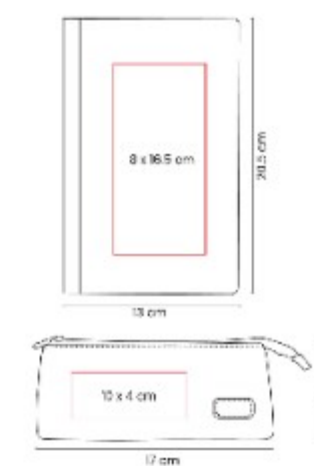

Set ecologico. Incluye libreta con 80
hojas a rayas y cubierta rigida de
carton kraft.