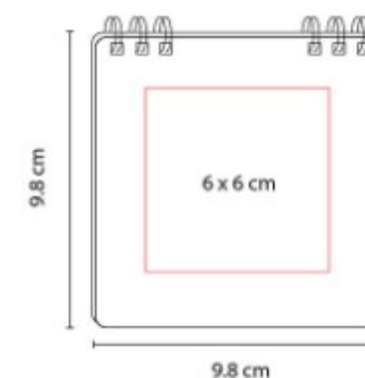

## HL 1100 LIBRETA JOLIET

**Material:** Cartón  
**Técnica de impresión:** Serigrafía  
**Área de impresión:** 10 x 17 cm  
**Colores:** BEIGE

Libreta con 100 hojas de raya.  
 Incluye banderillas adheribles en 5 colores, bolígrafo ecológico y espiral metálica doble.

## HL 120 LIBRETA SAVOIA

**Material:** Cartón  
**Técnica de impresión:** Serigrafía  
**Área de impresión:** 9 x 11 cm  
**Colores:** BEIGE

Libreta con 70 hojas de raya.

## HL 130 LIBRETA MARNE

**Material:** Cartón  
**Técnica de impresión:** Serigrafía  
**Área de impresión:** 6 x 6 cm  
**Colores:** BEIGE

Libreta con 40 hojas de raya.  
 Contiene 5 tiras de notas adheribles.  
 Espiral metálica doble.