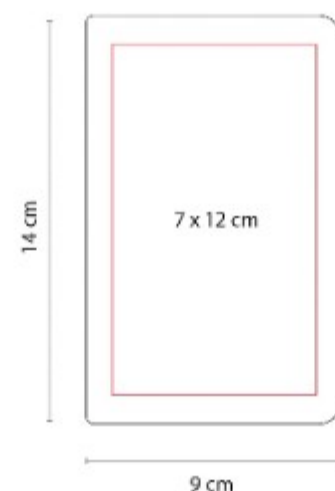

Material: Cartón
Técnica de impresión: Serigrafía
Área de impresión: 7 x 12 cm
Colores: AZUL, NEGRO, ROJO, ROSA, VERDE

Libreta con 30 hojas de raya. Pasta flexible.