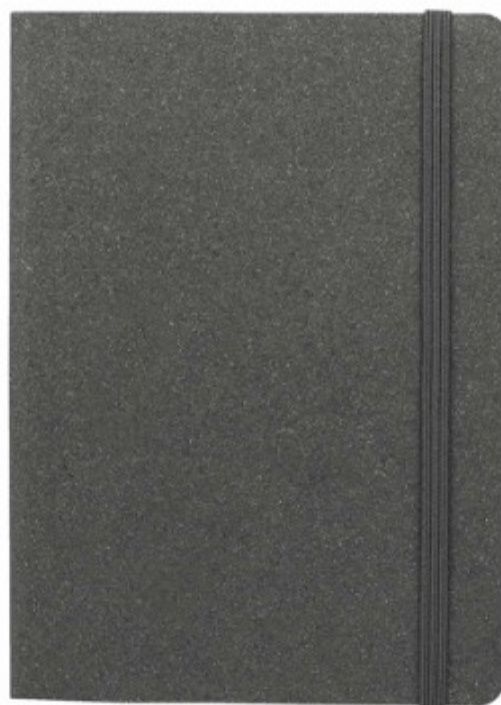

LIBRETAS ECOLOGICAS

HL 013 LIBRETA JADE

Material: Algodón Reciclado
Técnica de impresión: Serigrafía
Área de impresión: 9 x 16 cm
Colores: GRIS