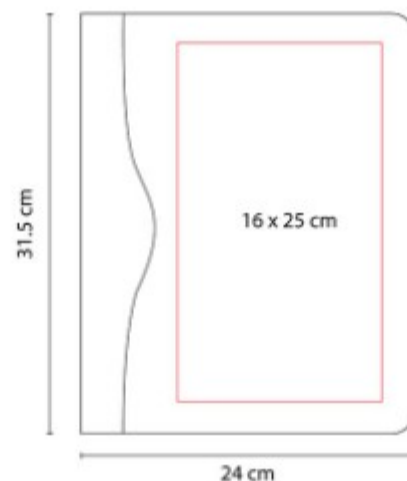

M 81300-  
**CARPETA RECORD**

**Material:** Curpiel  
**Técnica de impresión:** Laser /  
Serigrafía  
**Área de impresión:** 16 x 30 cm  
Cubierta / 1 x 4 cm Placa Metálica  
**Colores:** NEGRO

Carpeta con cierre y placa metalica. Incluye block de raya tamaño A4 con 20 hojas.

## M 82400 SOBRE BEIRUT

**Material:** Curpiel  
**Técnica de impresión:** Laser / Serigrafía / Termograbado  
**Área de impresión:** 20 x 9 cm  
**Colores:** CAFE, NEGRO

Sobre porta documentos con broche magnetico.

## M 82724 CARPETA HARBEL

**Material:** Curpiel  
**Técnica de impresión:** Serigrafía / Laser / Termograbado  
**Área de impresión:** 16 x 25 cm  
**Colores:** NEGRO

Incluye block de raya tamaño A4 con 20 hojas, compartimento para bolígrafo, documentos y tarjetas. No incluye bolígrafo.

## M 8800 CARPETA MONRAZ

**NUEVO  
2023**

**Material:** Vinil  
**Técnica de impresión:** Serigrafía / Termograbado  
**Área de impresión:** 13 x 20 cm  
**Colores:** NEGRO

Carpeta con tres argollas. Incluye block de 30 hojas a rayas y separador de documentos.