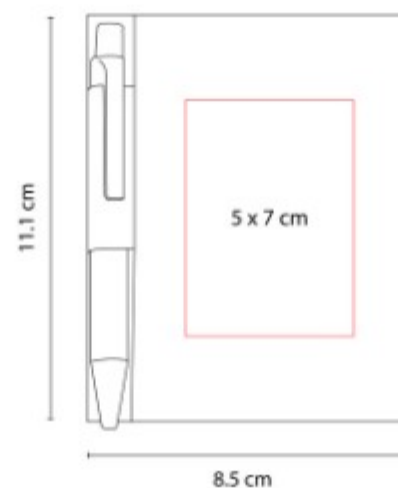

**Material:** Cartón  
**Técnica de impresión:** Serigrafía  
**Área de impresión:** 5 x 10 cm  
**Colores:** BEIGE

Libreta con 50 hojas blancas.

HL 019  
**LIBRETA SLOVIAN**

**Material:** Cartón  
**Técnica de impresión:** Serigrafía  
**Área de impresión:** 5 x 7 cm  
**Colores:** NEGRO