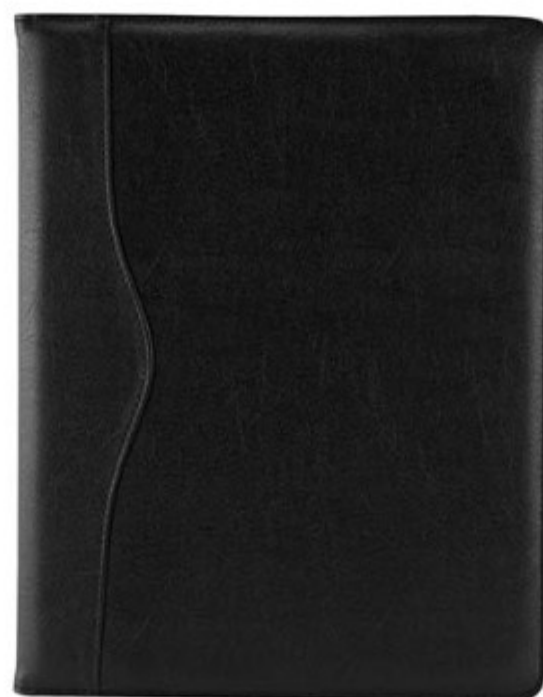

M 82724 CARPETA HARBEL

Material: Curpiel
Técnica de impresión: Serigrafía / Laser / Termograbado
Área de impresión: 16 x 25 cm
Colores: NEGRO