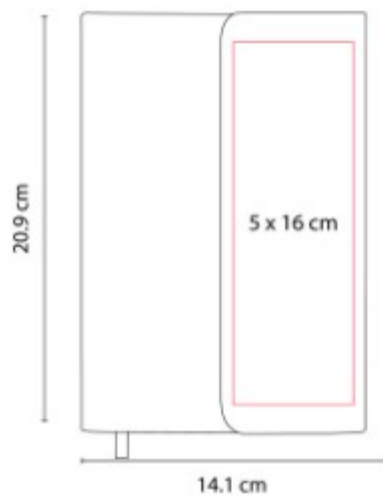

## HL 012 LIBRETA ABDALA

**Material:** Plástico  
**Técnica de impresión:** Serigrafía  
**Área de impresión:** 9 x 17 cm  
**Colores:** AZUL, NARANJA, VERDE

Libreta con 80 hojas de raya. Incluye notas adheribles de colores, espiral metálico doble y elastico para cerrar.

## HL 2022 LIBRETA OLVERA

**Material:** Curpiel  
**Técnica de impresión:** Serigrafía  
**Área de impresión:** 10 x 15 cm  
**Colores:** AZUL REY, NARANJA,  
 NEGRO, ROJO, VERDE

Libreta con 80 hojas de raya. Incluye  
 separador de hojas y elastico para  
 cerrar.

## HL 2023 LIBRETA BAIONA

**Material:** Curpiel  
**Técnica de impresión:** Serigrafía  
**Área de impresión:** 7 x 11 cm  
**Colores:** AZUL REY, NARANJA,  
 NEGRO, ROJO, VERDE

Libreta con 80 hojas de raya. Incluye  
 separador de hojas y elastico para  
 cerrar.

HL 2090  
**LIBRETA TABUK**

**Material:** Curpiel  
**Técnica de impresión:** Laser /  
Termograbado  
**Área de impresión:** 5 x 16 cm  
**Colores:** NEGRO

Libreta con 80 hojas de raya. Incluye solapa y separador de hojas.