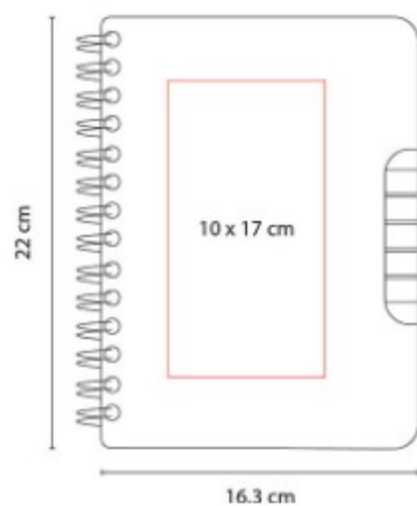

Libreta con 100 hojas de raya.
Incluye banderillas adheribles en 5 colores, bolígrafo ecológico y espiral metálica doble.