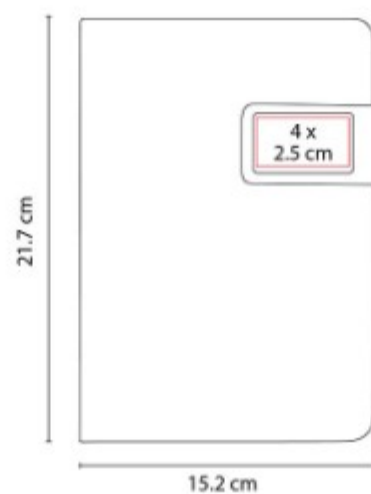

Material: Tela y Metal Libreta /
Aluminio Bolígrafo

Técnica de impresión: Laser en
Placa Metálica / Grabado Espejo en
Boligrafo

Área de impresión: 4 x 2.5 cm Placa
Metálica / 0.6 x 7 cm Bolígrafo

Colores: GRIS, NEGRO