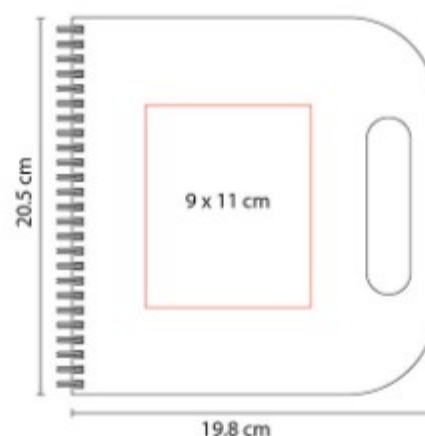

## HL 1100 LIBRETA JOLIET

**Material:** Cartón  
**Técnica de impresión:** Serigrafía  
**Área de impresión:** 10 x 17 cm  
**Colores:** BEIGE

Libreta con 100 hojas de raya.  
 Incluye banderillas adheribles en 5 colores, bolígrafo ecológico y espiral metálica doble.

## HL 120 LIBRETA SAVOIA

**Material:** Cartón  
**Técnica de impresión:** Serigrafía  
**Área de impresión:** 9 x 11 cm  
**Colores:** BEIGE

Libreta con 70 hojas de raya.