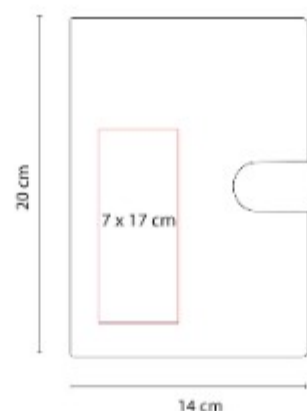

## HL 012 LIBRETA ABDALA

**Material:** Plástico  
**Técnica de impresión:** Serigrafía  
**Área de impresión:** 9 x 17 cm  
**Colores:** AZUL, NARANJA, VERDE

Libreta con 80 hojas de raya. Incluye notas adheribles de colores, espiral metálico doble y elastico para cerrar.

## HL 2720 BLOCK DE NOTAS CON BOLIGRAFO

**Material:** Plástico  
**Técnica de impresión:** Serigrafia  
**Área de impresión:** 5 x 8 cm  
**Colores:** AZUL, BLANCO, ROJO

Block de notas con 60 hojas blancas. Incluye boligrafo.

HL 2900  
**CUADERNO  
PROFESIONAL**

**Material:** Cartón  
**Técnica de impresión:** Serigrafía  
**Área de impresión:** 16 x 23 cm  
**Colores:** AMARILLO, AZUL, NARANJA,  
NEGRO, ROJO, TINTO, VERDE

Cuaderno profesional tamaño carta con 70 hojas y espiral metálica.

HL 6590  
**LIBRETA VONIT**

**Material:** Curpiel  
**Técnica de impresión:** Serigrafía /  
Termograbado / Laser  
**Área de impresión:** 7 x 17 cm  
**Colores:** NEGRO

Block de notas con 70 hojas de raya medida 12 x 18 cm.