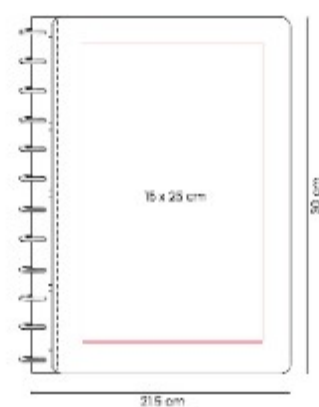

Libreta de bolsillo con 70 hojas a rayas. Cubierta de curpiel, cuyo diseño brinda comodidad y elegancia.

## HL 9061 LIBRETA LATKA

**Material:** Tela tipo lino / papel  
**Técnica de impresión:** Serigrafía  
**Área de impresión:** 11 x 16 cm  
**Colores:** AZUL, BEIGE, GRIS, TINTO, VERDE

Libreta de espiral con 100 hojas a raya. Cubierta rígida de tela.

## HL 9062 LIBRETA ORUKA

**Material:** Curpiel / Papel / PVC  
**Técnica de impresión:** Termograbado / Serigrafía  
**Área de impresión:** 15 x 25 cm  
**Colores:** AZUL, GRIS, ROSA

Libreta con 20 hojas a raya, 20 hojas a cuadros y 20 hojas punteadas. Cubierta rígida de curpiel.