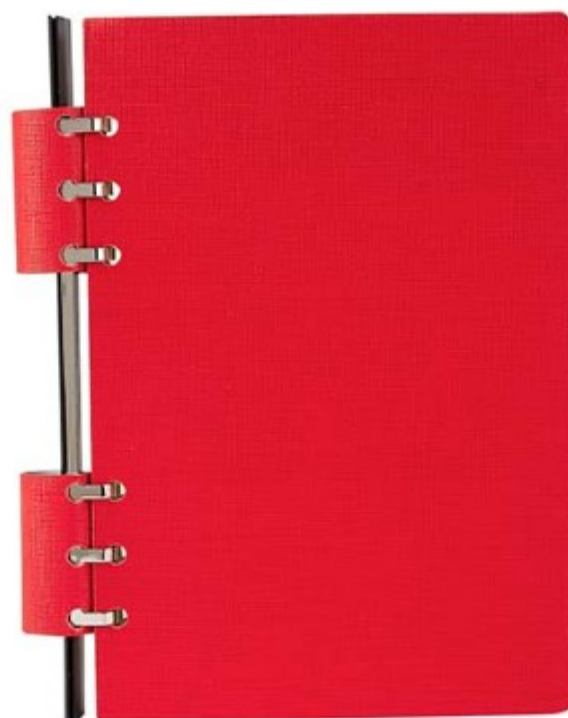

HL 9020 LIBRETA ALIFAN

Material: Curpiel / Espiral Metálico
Técnica de impresión: Serigrafía /
Termograbado / Laser
Área de impresión: 8 x 10 cm
Colores: ROJO