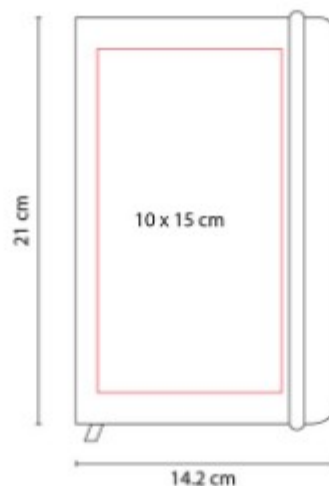

Libreta con 80 hojas de raya. Incluye
separador de hojas y elastico para
cerrar.