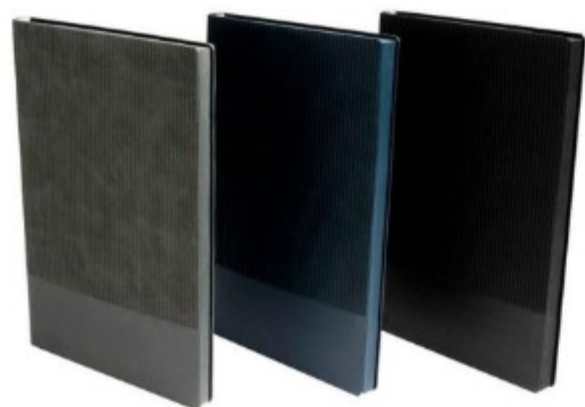

HL 9094 LIBRETA DOUX

Material: Curpiel
Técnica de impresión: Serigrafía
Área de impresión: 8 x 2.7 cm
Colores: AZUL, GRIS, NEGRO