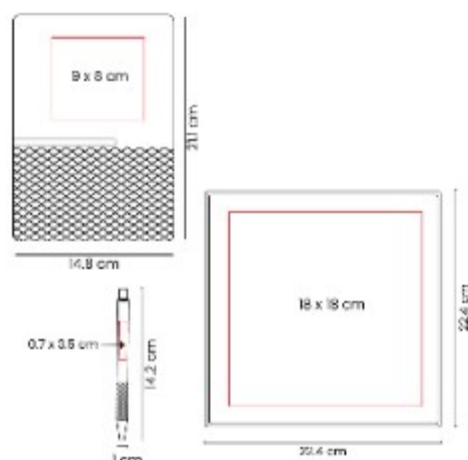

Elegante set que incluye, libreta con
96 hojas a raya.