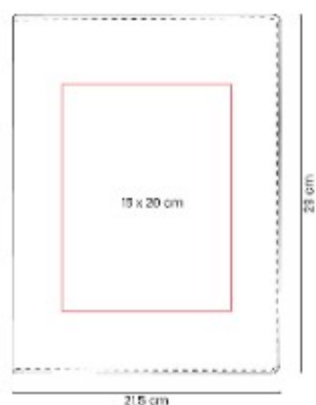

Material: Poliuretano
Técnica de impresión:
Termograbado / Serigrafía
Área de impresión: 15 x 20 cm
Colores: AZUL, CAFE, NEGRO

Carpeta con block de notas.