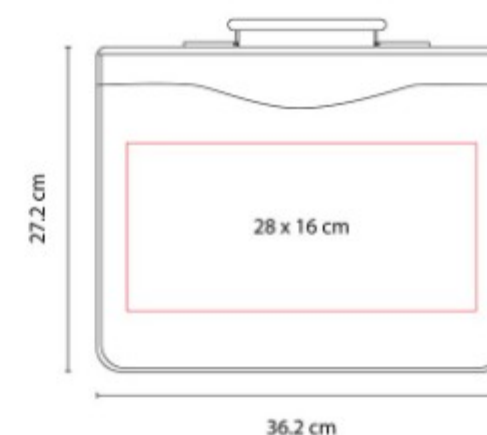

M 9090  
**CARPETA NABU**

**Material:** Curpiel / Metal  
**Técnica de impresión:** Laser /  
Serigrafía  
**Área de impresión:** 3.5 x 1 cm Placa  
Metálica  
**Colores:** NEGRO

Carpeta de curpiel ideal para organizar y llevar tus documentos importantes.

SIN 014-  
**CARPETA PORTAFOLIO**

**Material:** Curpiel  
**Técnica de impresión:** Laser /  
Serigrafía  
**Área de impresión:** 28 x 16 cm  
**Colores:** NEGRO

Carpeta portafolio con block de raya tamaño A4 con 20 hojas. Incluye compartimento para bolígrafo, tarjetas y pasaporte.