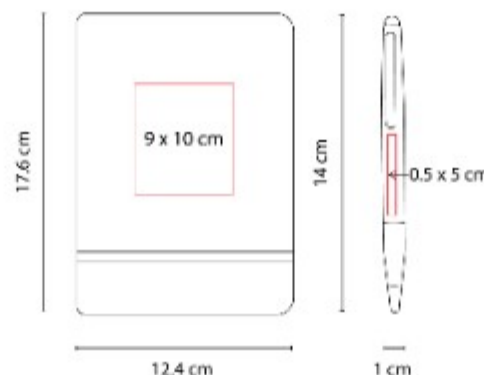

Libreta / 0.6 x 7 cm Barril / 0.6 x 4 cm  
Clip

**Colores:** GRIS

Set que incluye libreta con 80 hojas  
de rava. separador de hoias.

HL 9043  
**SET KHALID**

**Material:** Curpiel Libreta / Aluminio  
Bolígrafo

**Técnica de impresión:**

Termograbado en Libreta / Laser y  
Serigrafía en Bolígrafo

**Área de impresión:** 9 x 10 cm

Libreta / 0.5 x 5 cm Bolígrafo

**Colores:** NEGRO

Set que incluye libreta con 80 hojas  
de raya, separador de hojas y  
elastico para cerrar, bolígrafo y caja