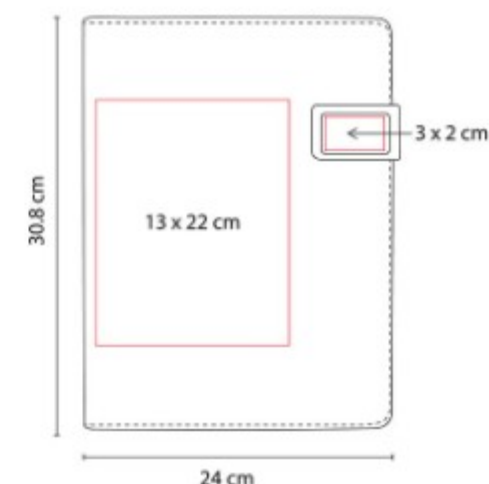

M 80444-  
**CARPETA CENTURY**

**Material:** Curpiel  
**Técnica de impresión:** Serigrafía / Termograbado / Laser  
**Área de impresión:** 16 x 7 cm  
**Colores:** NEGRO

Incluye block de raya tamaño A4 con 20 hojas, elastico para bolígrafo, compartimento para documentos y tarjetas.

M 80750  
**CARPETA MIRAM**

**Material:** PoliÚster  
**Técnica de impresión:** Laser en Placa Metalica / Serigrafía en Cubierta  
**Área de impresión:** 13 x 22 cm Cubierta / 3 x 2 cm Placa Metálica  
**Colores:** NEGRO