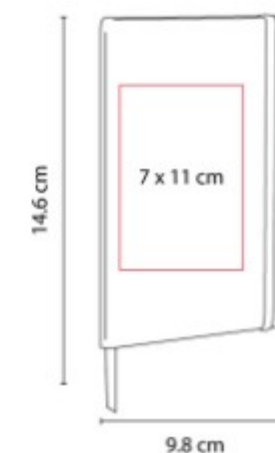

## HL 012 LIBRETA ABDALA

**Material:** Plástico  
**Técnica de impresión:** Serigrafía  
**Área de impresión:** 9 x 17 cm  
**Colores:** AZUL, NARANJA, VERDE

Libreta con 80 hojas de raya. Incluye notas adheribles de colores, espiral metálico doble y elastico para cerrar.

Libreta con 80 hojas de raya. Incluye  
 separador de hojas y elastico para  
 cerrar.

## HL 2022 LIBRETA OLVERA

**Material:** Curpiel  
**Técnica de impresión:** Serigrafía  
**Área de impresión:** 10 x 15 cm  
**Colores:** AZUL REY, NARANJA,  
 NEGRO, ROJO, VERDE

Libreta con 80 hojas de raya. Incluye  
 separador de hojas y elastico para  
 cerrar.

## HL 2023 LIBRETA BAIONA

**Material:** Curpiel  
**Técnica de impresión:** Serigrafía  
**Área de impresión:** 7 x 11 cm  
**Colores:** AZUL REY, NARANJA,  
 NEGRO, ROJO, VERDE

Libreta con 80 hojas de raya. Incluye  
 separador de hojas y elastico para  
 cerrar.