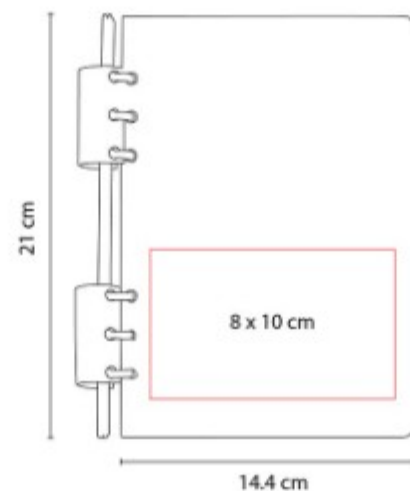

80 Hojas de raya.