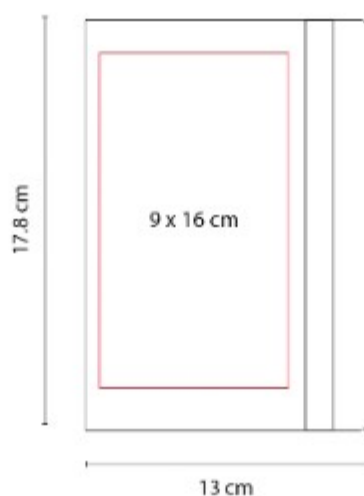

Libreta con 80 hojas de raya. Incluye elastico para cerrar.