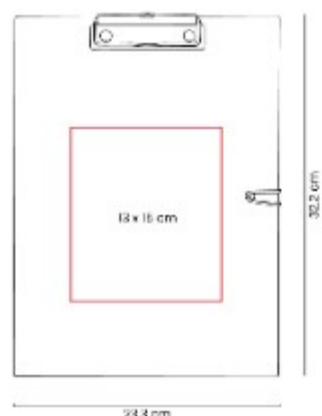

Carpeta con practico clip metalico y soporte retráctil en la parte superior.