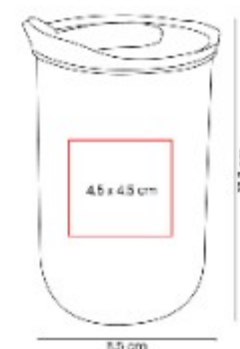

Doble pared. Pared interna de acero inoxidable y externa de plástico.