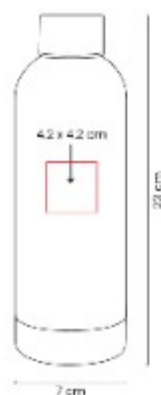

Doble pared. Cerrado al vacío. Pared interna y externa acero inoxidable. Terminado tipo rubber en tapa y cuerpo.