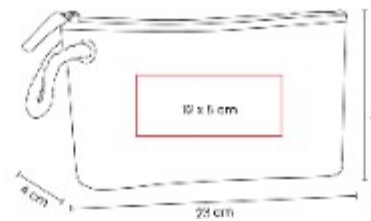

Cosmetiquera con fuelle.
Compartimento principal con cierre.
Incluye asa de algodón.