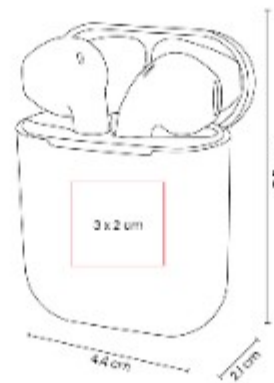

Audifonos bluetooth con terminado rubber y estuche recargable.