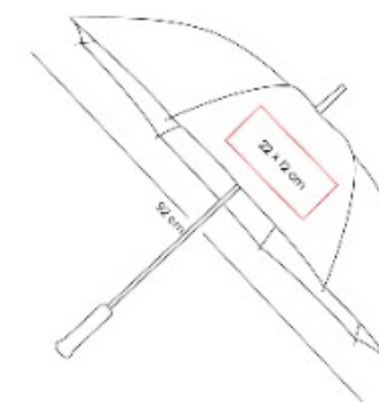

Paraguas de 8 paneles. Sistema manual. Mango de esponja.