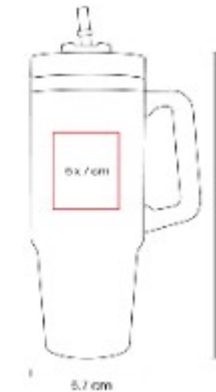

TMPS 159 TERMO BARROW

Capacidad: 600 ml
Material: Acero Inoxidable / Plastico
Técnica de impresión: Laser / Serigrafía
Área de impresión: 5.5 x 14 cm
Colores: BLANCO, NARANJA, NEGRO, ROJO, ROSA

Doble pared. Cerrado al vacío. Pared interna y externa acero inoxidable. Tapa de plástico con válvula de seguridad.

TMPS 164 TERMO DIMASH

Capacidad: 850 ml
Material: Acero Inoxidable / Plastico
Técnica de impresión: Laser / Serigrafía
Área de impresión: 6 x 7 cm
Colores: AZUL, BLANCO, GRIS, MORADO, NEGRO, ROSA

Doble pared. Cerrado al vacío. Pared interna y externa acero inoxidable.