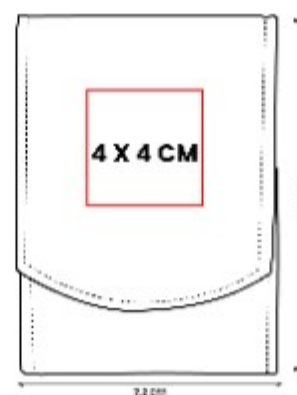

Set de manicure. Cuenta con sobre de curpiel con botón metálico.