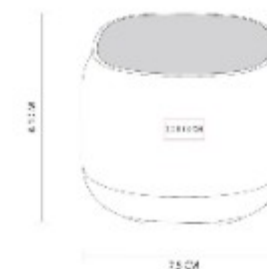

Bocina bluetooth con batería recargable. Tiempo de reproducción de 2 horas aproximadamente.