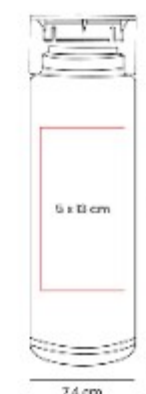

Sistema de rosca twist-off que

ANF 040
CILINDRO TRIBEC

Capacidad: 960 ml

Material: PET

Técnica de impresión: Serigrafía

Área de impresión: 4.5 x 17 cm

Colores: ROSA, TRANSPARENTE

Sistema de rosca twist-off que
permite abrir y cerrar la tapa en un
giro.

ANF 049
CILINDRO CHEMIN

Capacidad: 850 ml

Material: PET / Silicon

Técnica de impresión: Serigrafía /
Tampografía

Área de impresión: 5 x 13 cm

Colores: MORADO

Sistema de rosca twist-off que
permite abrir y cerrar la tapa en un
giro.

ANF 065 CILINDRO VATTEN

Capacidad: 550 ml
Material: Plastico / Metal
Técnica de impresión: Serigrafía
Área de impresión: 5.5 x 10 cm
Colores: ROJO

Pared sencilla de plástico. Tapa metálica con sistema de rosca, incluye un asa de tela para transportarla fácilmente.