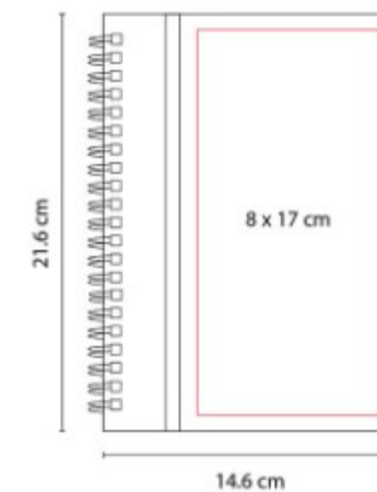

Libreta de espiral con 65 hojas de raya.