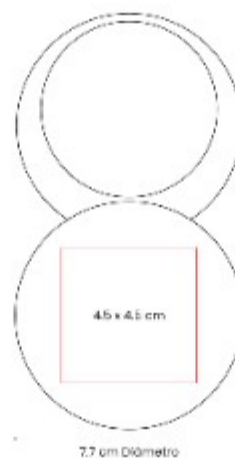

Material: Plástico / Rubber
Técnica de impresión: Serigrafía /
 Tampografía
Área de impresión: 4.5 x 4.5 cm
Colores: BEIGE, NEGRO

Espejo circular compacto suave al tacto. Incluye una tapa giratoria deslizable que protege el espejo mientras no lo usas.