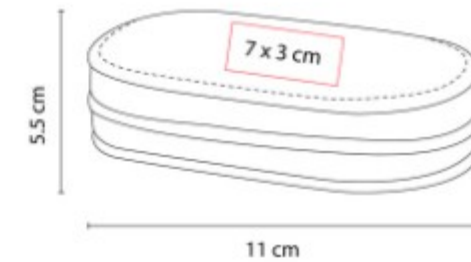

Material: Poliester
Técnica de impresión: Bordado / Serigrafía
Área de impresión: 5 x 4 cm
Colores: ROSA

Gorra deportiva de 6 gajos, con boton superior y ojillos forrados.

CAP 018
VISERA ALESSA

Material: Poliester
Técnica de impresión: Serigrafía / Bordado
Área de impresión: 2.5 x 7 cm
Colores: ROSA

Visera deportiva, ligera y transpirable.

DAM 012
SET DE MANICURE SASKA

Material: Curpiel
Técnica de impresión: Serigrafía
Área de impresión: 7 x 3 cm
Colores: NEGRO

DAM 018
CEPILLO ZIVA

Material: Plastico
Técnica de impresión: Serigrafía
Área de impresión: 3 x 4 cm
Colores: BLANCO