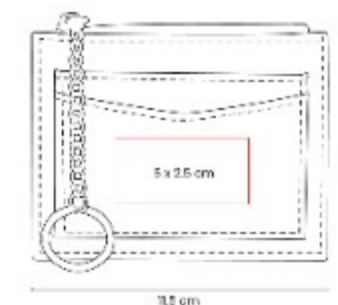

Práctico monedero, cuenta con un compartimento para dinero en efectivo.