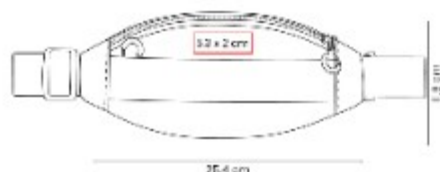

NUEVOS
COLORES

Material: PU
Técnica de impresión: Tampografía
Área de impresión: 4.7 cm Diámetro
Colores: AMARILLO, MORADO,
NARANJA, NEGRO, PLATA, ROJO,
VERDE

Pelota antiestres.

SPO 021
CANGURERA ZARIK

Material: Poliester
Técnica de impresión: Serigrafía
Área de impresión: 5.3 x 2 cm
Colores: ROSA