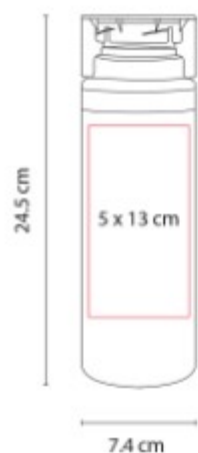

Material: Yute / PVC
Técnica de impresión: Serigrafía
Área de impresión: 10 x 6 cm
Bolsa 4 cm Parche
Colores: BEIGE

Bolsa de yute laminada. Cierre de cordón. Ventana de PVC y parche de algodón para impresión.

ANF 006
CILINDRO LAKE

Capacidad: 850 ml

Material: PET

Técnica de impresión: Serigrafía /
Tampografía

Área de impresión: 5 x 13 cm

Colores: AMARILLO TRASLUCIDO,
AZUL TRASLUCIDO, HUMO, MORADO,
NARANJA TRASLUCIDO, NEGRO, ROJO
TRASLUCIDO, ROSA, TRANSPARENTE,
VERDE TRASLUCIDO

Sistema de rosca twist-off que

ANF 040
CILINDRO TRIBEC

Capacidad: 960 ml

Material: PET

Técnica de impresión: Serigrafía

Área de impresión: 4.5 x 17 cm

Colores: ROSA, TRANSPARENTE

Sistema de rosca twist-off que
permite abrir y cerrar la tapa en un
giro.