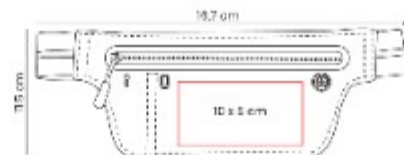

Cangurera deportiva ligera. Incluye interior plastificado. Ofrece resistencia al agua y comodidad en todo momento.