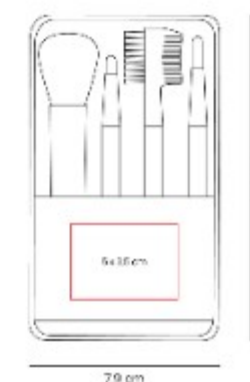

DAM 021
**COSMETIQUERA
POLAND**

Material: Algodon
Técnica de impresión: Serigrafía
Área de impresión: 12 x 6 cm
Colores: NEGRO, ROJO, ROSA

Cosmetiquera de algodón.
Compartimento principal con broche
de velcro.

DAM 027
COSMETIQUERA CAEN

Material: Curpiel
Técnica de impresión: Serigrafia / Termograbado
Área de impresión: 10 x 9 cm
Colores: AZUL, ROSA, VERDE

Cosmetiquera con fuelle. Compartimento principal con cierre. Incluye asa.

DAM 029
SET DE BROCHAS FURELA

Material: Plastico
Técnica de impresión: Serigrafia
Área de impresión: 5 x 3.5 cm
Colores: MORADO, ROSA

Estuche de plastico con 1 brocha para sombras, 1 brocha para labios, 1 brocha para rubor y 1 peine para cejas y pestañas.