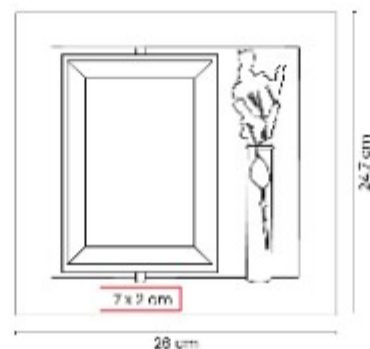

Su diseño elegante y atemporal, resaltará la belleza de tus fotos favoritas.