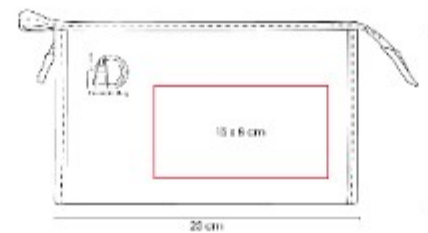

Cosmetiquera resistente al agua.