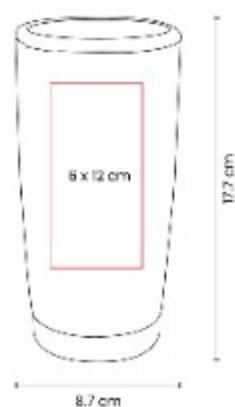

TMPS 24 VASO EMBASSY

Capacidad: 500 ml
Material: Plastico
Técnica de impresión: Serigrafía / Tampografía
Área de impresión: 5.5 x 7.3 cm
Colores: AZUL, NARANJA, ROJO, TRANSPARENTE, VERDE

Doble pared de plástico. Incluye tapa y popote. Caja individual incluida.

TMPS 263 TERMO DRIMA

Capacidad: 1,200 ml
Material: Acero inoxidable / Plastico
Técnica de impresión: Laser / Serigrafía
Área de impresión: 6 x 7 cm
Colores: ROSA

Termo doble pared. Cerrado al vacío.
 Pared interna y externa de acero inoxidable.

TMPS 77 TERMO YUKSHIN

NUEVOS
COLORES

Capacidad: 550 ml

Material: Acero Inoxidable / Plastico

Técnica de impresión: Laser / Serigrafía / Tampografía

Área de impresión: 6 x 12 cm

Colores: AZUL CIELO, AZUL MARINO, BLANCO, NEGRO, PLATA, ROSA METALICO