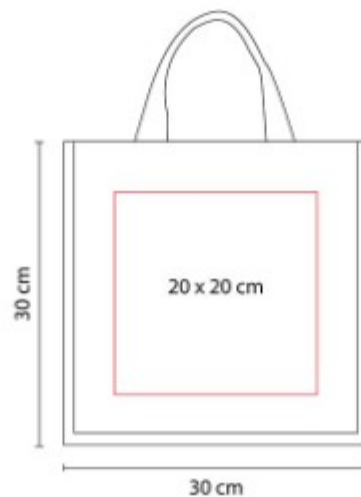

Bolsa con fuelle y asas redondeadas.
Interior plastificado.