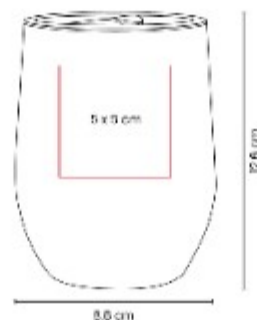

Doble pared. Pared interna de plástico, pared externa de acero inoxidable. Tapa de plástico con válvula de seguridad.