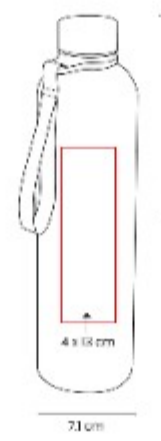

ANF 072 CILINDRO PARVO

Capacidad: 750 ml
Material: Plastico
Técnica de impresión: Serigrafía
Área de impresión: 5.5 x 9 cm
Colores: BLANCO, MORADO PASTEL, ROSA PASTEL, VERDE PASTEL

Sistema de rosca twist-off que permite abrir y cerrar la tapa en un giro.

ANF 075
CILINDRO LEMN

Capacidad: 600 ml
Material: Plastico / Bambu
Técnica de impresión: Serigrafía
Área de impresión: 5 x 10 cm
Colores: ROSA PASTEL

Cilindro de plástico con tapa de bambu.

ANF 076
CILINDRO ASSH

Capacidad: 1,000 ml
Material: Plastico / Metal
Técnica de impresión: Serigrafía
Área de impresión: 4 x 13 cm
Colores: TINTO

Tapa metálica con cierre de rosca.
Aro de plástico con asa de tela.

ANF 077
CILINDRO HARPER