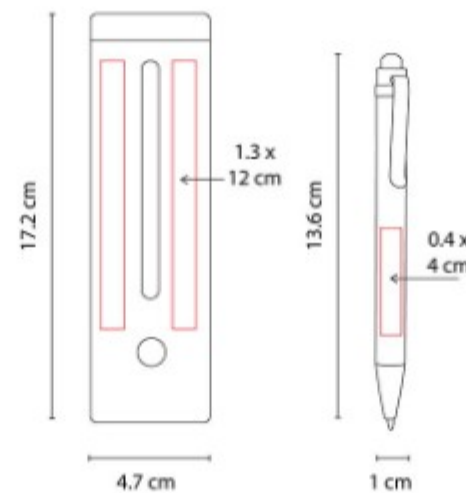

Bolígrafo y estuche de madera. Estuche con porta pluma y porta tarjetas.