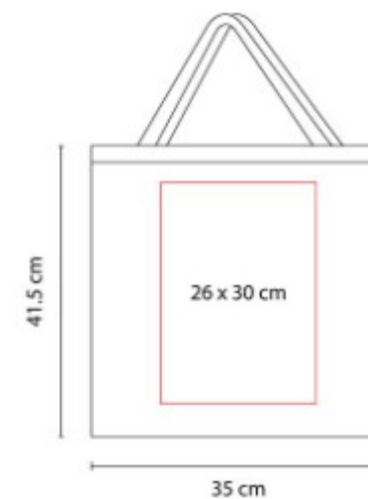

Material: Yute
Técnica de impresión: Serigrafía
Área de impresión: 28 x 7 cm
Colores: BEIGE

Bolsa con fuelle y asas redondeadas.

SIN 210
BOLSA COTTON SLIM

Material: Algodón
Técnica de impresión: Serigrafía
Área de impresión: 26 x 30 cm
Colores: AZUL, BEIGE, NEGRO