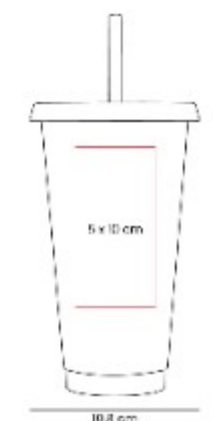

Doble pared. Pared interna y externa de plástico. Tapa de plástico con sistema de rosca. Incluye popote.

**TMPS 215
TERMO VELIK**

Capacidad: 1130 ml
Material: Plastico / Silicon
Técnica de impresión: Serigrafía
Área de impresión: 7 x 10 cm
Colores: NEGRO, ROSA

Doble pared. Pared interna y externa de plástico. Tapa de plástico con cierre de push.

**TMPS 226
VASO PONG**

Capacidad: 590 ml
Material: Aluminio
Técnica de impresión: Serigrafía
Área de impresión: 5.5 x 4 cm
Colores: AZUL, NEGRO, PLATA, ROJO

Vaso de una pared.

**TMPS 237
VASO BLUR**

Capacidad: 800ml
Material: Plastico
Técnica de impresión: Serigrafía
Área de impresión: 5 x 10 cm
Colores: AMARILLO, AZUL, MORADO, ROSA, VERDE

Vaso de plástico de una pared. Anade fantasia y diversion, con este vaso que cambia de color al verter bebidas frias.