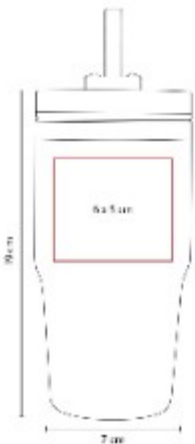

Doble pared. Cerrado al vacío. Pared interna y externa acero inoxidable. Recubrimiento en terminado tipo rugoso.