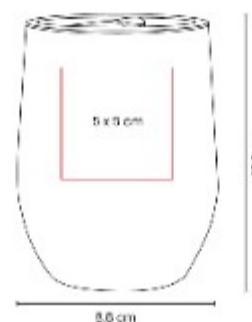

Doble pared. Cerrado al vacío. Pared interna y externa acero inoxidable. Tapa de plástico con válvula de seguridad.