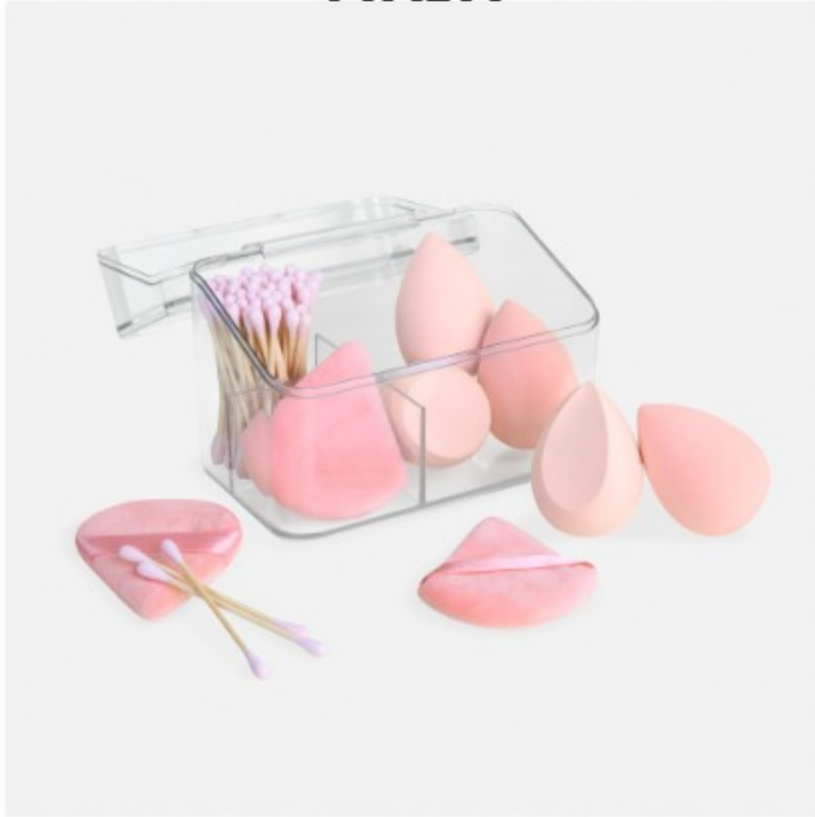

DAM 070
SET DE APLICADORES
MAJA

Material: Plastico / Latex / Poliester / Madera
Técnica de impresión: Serigrafia
Área de impresión: 9 x 3.5 cm
Colores: ROSA