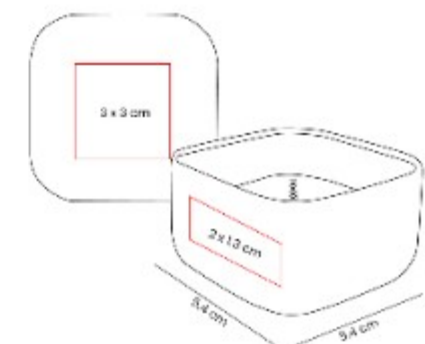

Vela con aroma a vainilla. Incluye estuche de metal.