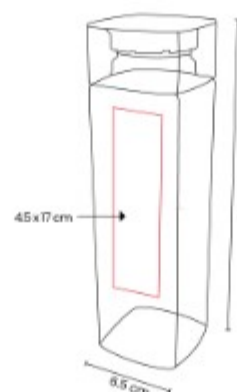

Sistema de rosca twist-off que

ANF 040
CILINDRO TRIBEC

Capacidad: 960 ml

Material: PET

Técnica de impresión: Serigrafía

Área de impresión: 4.5 x 17 cm

Colores: ROSA, TRANSPARENTE

Sistema de rosca twist-off que
permite abrir y cerrar la tapa en un
giro.