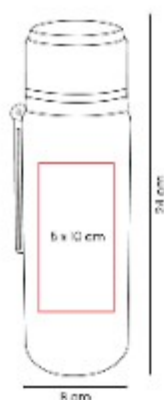

Vaso de una pared.

**TMPS 237
VASO BLUR**

Capacidad: 800ml
Material: Plastico
Técnica de impresión: Serigrafía
Área de impresión: 5 x 10 cm
Colores: AMARILLO, AZUL, MORADO, ROSA, VERDE

Vaso de plástico de una pared. Anade fantasia y diversion, con este vaso que cambia de color al verter bebidas frias.

TMPS 238 TERMO AVATA

Capacidad: 500 ml
Material: Acero Inoxidable / Plastico / Silicon
Técnica de impresión: Laser / Serigrafía
Área de impresión: 5 x 10 cm
Colores: AZUL, BEIGE, ROSA

Termo doble pared. Cerrado al vacío.
 Pared interna y externa acero inoxidable.