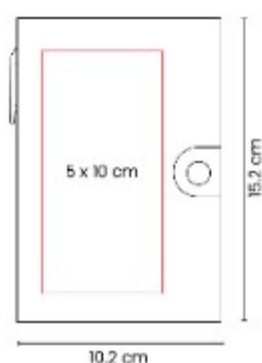

Libreta con 50 hojas blancas.