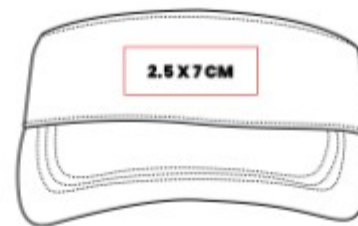

Material: Poliester
Técnica de impresión: Bordado / Serigrafía
Área de impresión: 5 x 4 cm
Colores: ROSA

Gorra deportiva de 6 gajos, con boton superior y ojillos forrados.

CAP 018
VISERA ALESSA

Material: Poliester
Técnica de impresión: Serigrafía / Bordado
Área de impresión: 2.5 x 7 cm
Colores: ROSA

Visera deportiva, ligera y transpirable.

DAM 012
SET DE MANICURE SASKA

Material: Curpiel
Técnica de impresión: Serigrafía
Área de impresión: 7 x 3 cm
Colores: NEGRO

DAM 018
CEPILLO ZIVA

Material: Plastico
Técnica de impresión: Serigrafía
Área de impresión: 3 x 4 cm
Colores: BLANCO