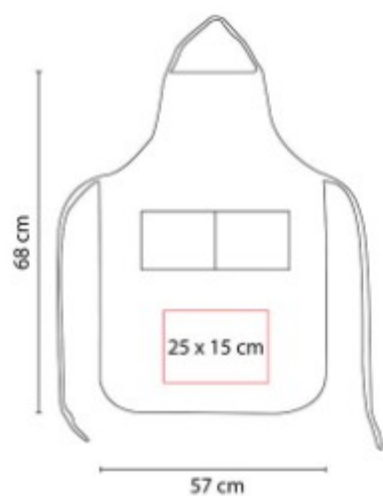

Incluye 2 bolsas frontales.