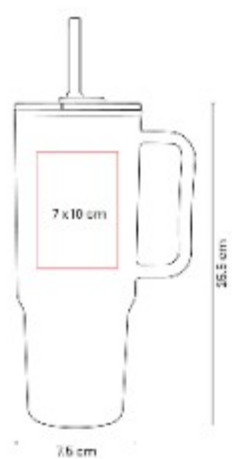

Cilindro metálico de una pared. Tapa de bambu con cierre de rosca y asa de plástico. Terminado mate.

TMPS 213 VASO ELMAS

NUEVOS
COLORES

Capacidad: 665 ml
Material: Plastico
Técnica de impresión: Serigrafía
Área de impresión: 3.5 x 3.5 cm
Colores: AZUL PASTEL, BEIGE, NEGRO, ROJO, ROSA PASTEL, VERDE PASTEL

Doble pared. Pared interna y externa de plástico. Tapa de plástico con sistema de rosca. Incluye popote.

**TMPS 215
TERMO VELIK**

Capacidad: 1130 ml
Material: Plastico / Silicon
Técnica de impresión: Serigrafía
Área de impresión: 7 x 10 cm
Colores: NEGRO, ROSA