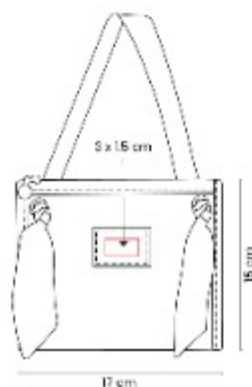

Técnica de impresión: Serigrafía

Área de impresión: 7 x 2.5 cm

Colores: BEIGE, NEGRO

Set de maquillaje con 7 accesorios esenciales para realzar tu belleza.

DAM 067
**SET LIMPIEZA FACIAL
 NAIMA**

Material: Malla / Poliéster / Silicon
Técnica de impresión: Serigrafía
Área de impresión: 3 x 1.5 cm
Colores: ROSA