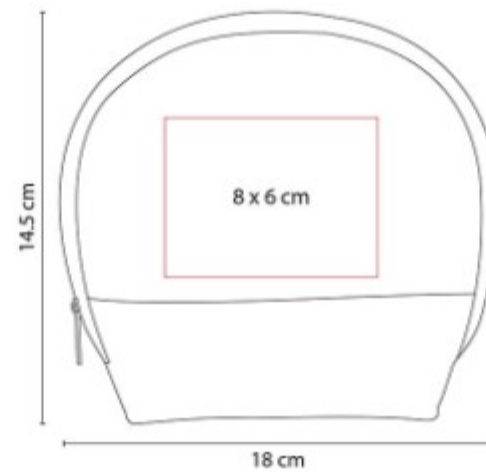

Incluye 4 accesorios de baño: 2
esponjas, cepillo y guante.