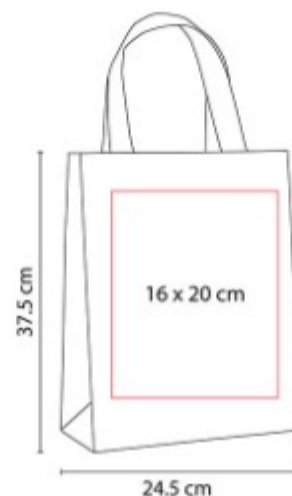

Material: Yute
Técnica de impresión: Serigrafía
Área de impresión: 34 x 21 cm
Colores: BEIGE

Bolsa con fuelle y asas redondeadas.
Interior plastificado. Boton de
madera al frente para cerrar.

SIN 131
BOLSA CIMBOA

Material: Non Woven
Técnica de impresión: Serigrafía
Área de impresión: 27 x 30 cm
Colores: ROSA

Bolsa sellada a calor.

SIN 147
BOLSA BAGGARA

Material: Non Woven Laminado
Técnica de impresión: Serigrafía
Área de impresión: 16 x 20 cm
Colores: AMARILLO, AZUL, NARANJA, ROJO, ROSA, VERDE