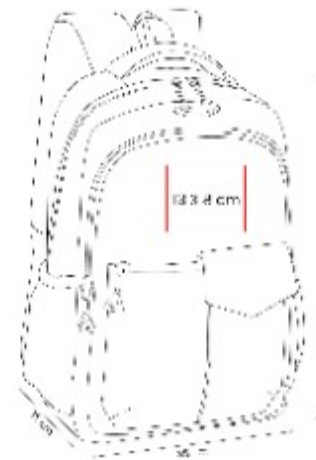

Material: Poliéster
Técnica de impresión: Serigrafía
Área de impresión: 13 x 8 cm
Colores: BEIGE