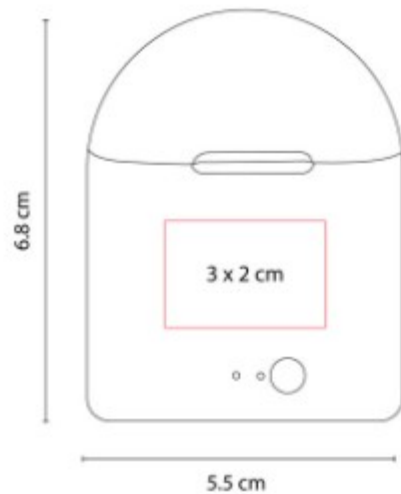

Audifonos bluetooth inalámbricos con batería recargable. Funcion manos libres.