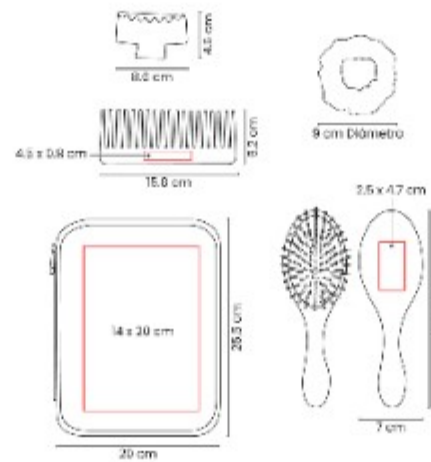

Organizador de cosmeticos.

DAM 069
**COSMETIQUERA
 CLAUDETTE**

Material: Neopreno / Curpiel
Técnica de impresión: Serigrafía
Área de impresión: 10 x 10 cm
Colores: AZUL, NEGRO, ROSA

Cosmetiquera de neopreno. Compartimento principal con cierre y puller con asa.

DAM 070
SET DE APLICADORES
MAJA

Material: Plastico / Latex / Poliester / Madera
Técnica de impresión: Serigrafia
Área de impresión: 9 x 3.5 cm
Colores: ROSA

Estuche con set de aplicadores.

DAM 071
SET PARA CABELLO
VLASY

Material: Plastico / Poliester / PVC
Técnica de impresión: Serigrafia / Tampografía
Área de impresión: 14 x 20 cm
Estuche / 4.5 x 0.8 cm Peine / 2.5 x 4.7 cm Cepillo
Colores: BEIGE

Complementa tu rutina para el cuidado del cabello con este set que incluye 1 cepillo, 1 peine, 1 pinza y 1 dona.