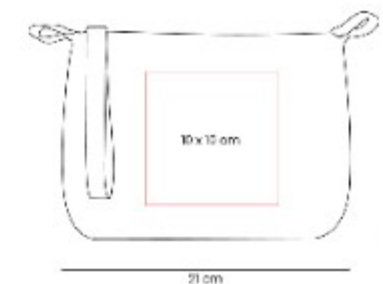

Cosmetiquera de neopreno. Compartimento principal con cierre y puller con asa.