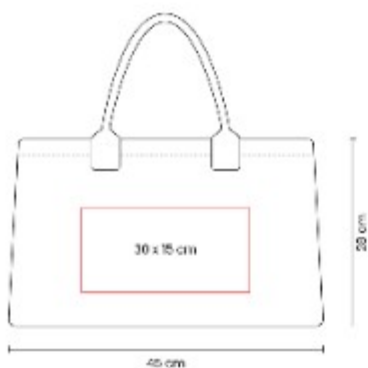

Bolsa ecologica de algodón reciclado. Incluye jaretas laterales ajustables y base con fieltro de cartón removible.