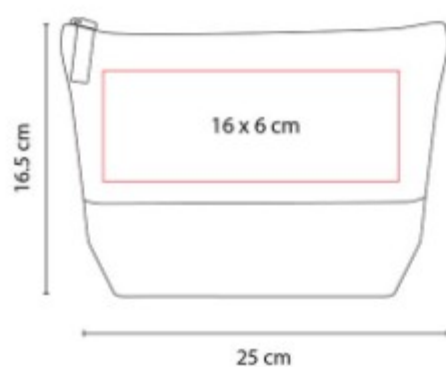

Cosmetiquera de algodón con franja de color y cierre.