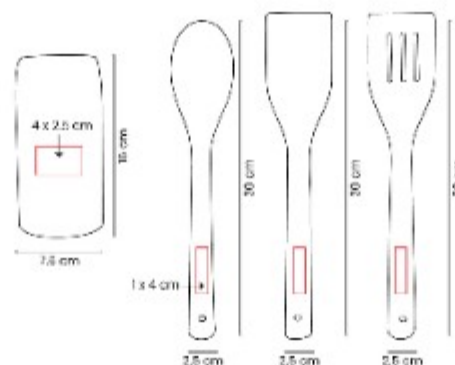

Juego de 3 utensilios de bambu para cocinar. Incluye cuchara, pala, volteador y una base cilindrica.