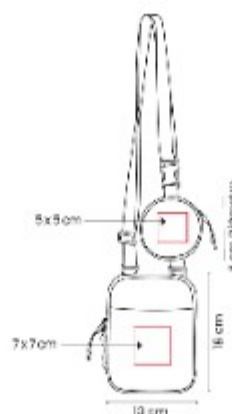

Mini bolso estilo crossbody, ideal para uso diario o viajes.