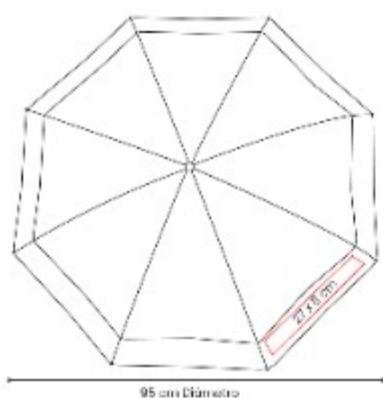

Paraguas de 8 paneles en diseño bitono con apertura automática.