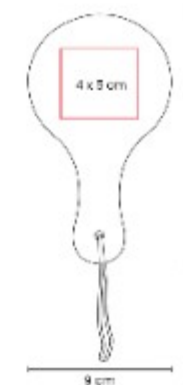

Material: Latex / Plastico
Técnica de impresión: Serigrafia
Área de impresión: 4 x 4 cm
Colores: AZUL, MORADO, ROSA

Esponja de latex con estuche.

DAM 036
ESPEJO ANIANI

Material: Bambu
Técnica de impresión: Laser / Serigrafia
Área de impresión: 4 x 5 cm
Colores: BEIGE