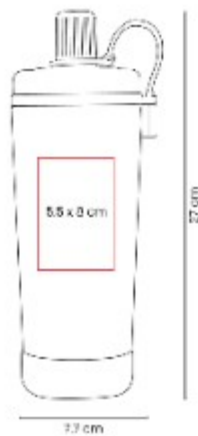

Doble pared. Cerrado al vacío. Pared interna y externa acero inoxidable.