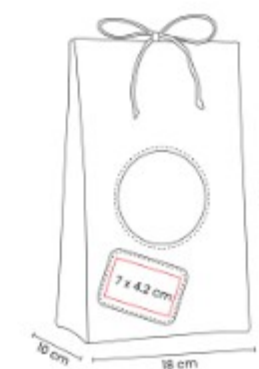

Día de las MADRES

ABA 001
ABANICO SEAT

Material: Poliéster
Técnica de impresión: Serigrafía
Área de impresión: 10 x 9 cm
Colores: AZUL, ROJO

Abanico plegable con elastico.

ACC 002
BOLSA CIRO

**NUEVO
2023**

Material: Yute / PVC
Técnica de impresión: Serigrafía
Área de impresión: 10 x 6 cm
Bolsa 4 cm Parche
Colores: BEIGE

Bolsa de yute laminada. Cierre de cordón. Ventana de PVC y parche de algodón para impresión.