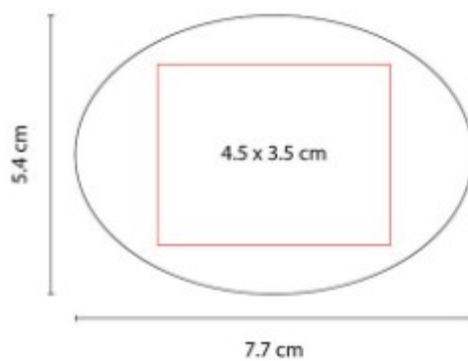

Incluye ensartador de aguja, boton, hilo, aguja, seguro y estuche con espejo.