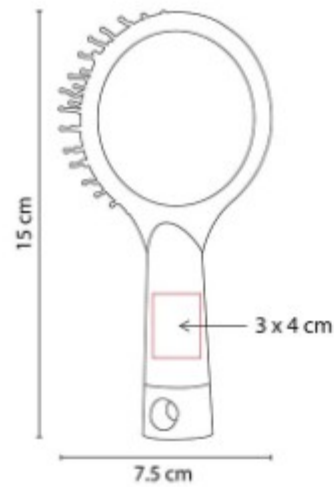

Material: Poliester
Técnica de impresión: Bordado / Serigrafía
Área de impresión: 5 x 4 cm
Colores: ROSA

Gorra deportiva de 6 gajos, con boton superior y ojillos forrados.

CAP 018
VISERA ALESSA

Material: Poliester
Técnica de impresión: Serigrafía / Bordado
Área de impresión: 2.5 x 7 cm
Colores: ROSA

Visera deportiva, ligera y transpirable.

DAM 012
SET DE MANICURE SASKA

Material: Curpiel
Técnica de impresión: Serigrafía
Área de impresión: 7 x 3 cm
Colores: NEGRO

DAM 018
CEPILLO ZIVA

Material: Plastico
Técnica de impresión: Serigrafía
Área de impresión: 3 x 4 cm
Colores: BLANCO