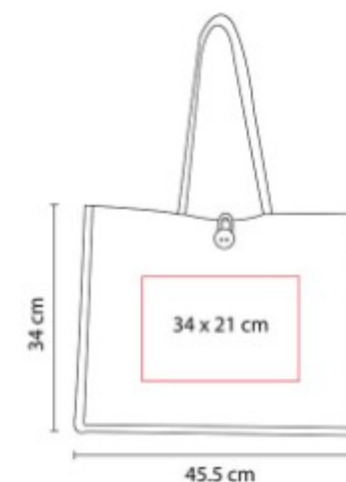

**SIN 112-
BOLSA SPRING**

Material: Yute
Técnica de impresión: Serigrafía
Área de impresión: 20 x 20 cm
Colores: BEIGE

Bolsa con fuelle y asas redondeadas.
Interior plastificado.

**SIN 114-
BOLSA WINTER**

Material: Yute
Técnica de impresión: Serigrafía
Área de impresión: 34 x 21 cm
Colores: BEIGE

Bolsa con fuelle y asas redondeadas.
Interior plastificado. Boton de
madera al frente para cerrar.

SIN 131
BOLSA CIMBOA