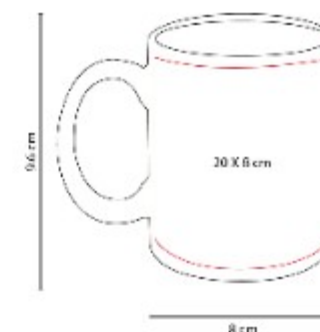

Taza para sublimar. Venta caja cerrada de 36 piezas.