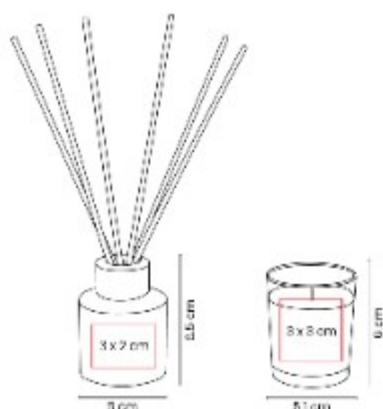

KTC 950
SET DE HOGAR ALICE

Material: Vidrio / Cera de soya / Fibra de poliester / Fragancia
Técnica de impresión: Tampografía / Serigrafía
Área de impresión: 3 x 3 cm Vela / 3 x 2 cm Esencia
Colores: BLANCO