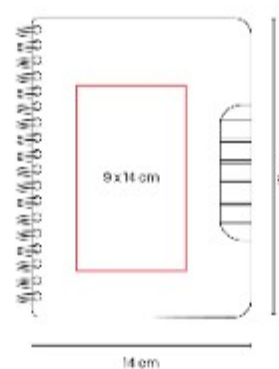

Libreta con 70 hojas de raya.