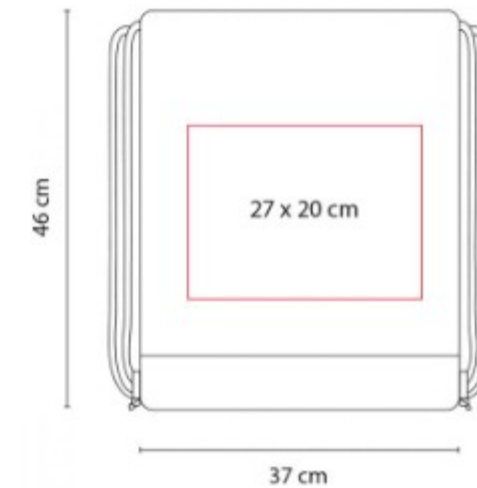

Bolsa-mochila con tirantes de cordón y cerrado de jareta.