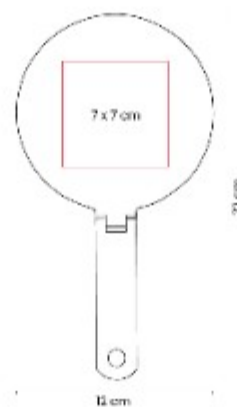

Espejo circular de mano con asa plegable.