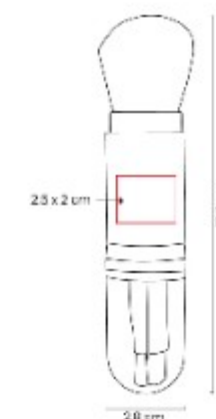

Material: Plastico / Aluminio
Técnica de impresión: Tampografía
Área de impresión: 3 x 2 cm
Colores: GRIS OXFORD

Secadora de cabello portatil. Se ajusta a velocidades con aire frio y 2 potencias de aire caliente.

DAM 061
ESPEJO ALESSIA

Material: Plastico
Técnica de impresión: Serigrafía
Área de impresión: 7 x 7 cm
Colores: NEGRO

Espejo circular de mano con asa plegable.

DAM 063
SET DE BROCHAS JULIA

Material: Plastico
Técnica de impresión: Tampografía / Serigrafía
Área de impresión: 2.5 x 2 cm
Colores: ROSA