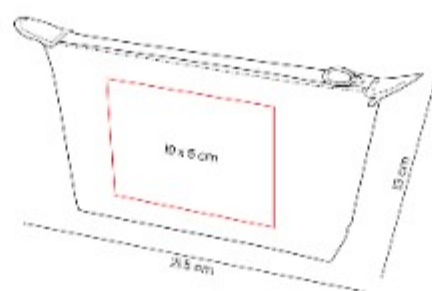

Cosmetiquera con cierre y forro interno. Hecho con materiales suaves y resistentes.