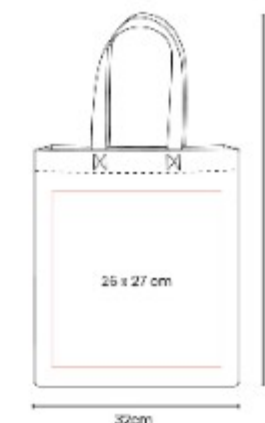

Bolsa sin fuelle con asas.

SIN 212
BOLSA ABBA

Material: Non Woven
Técnica de impresión: Serigrafía
Área de impresión: 21 x 27 cm
Colores: AZUL, BLANCO, NEGRO, ROJO, ROSA, TINTO

Bolsa sin fuelle con asas. Sellada a calor.

SIN 214
BOLSA MAXINA

Material: Plastico PVC / Poliester
Técnica de impresión: Serigrafía
Área de impresión: 30 x 19 cm
Colores: ROSA

Bolsa con fuelle. Su material de plástico transparente, le da un toque justo de color y estilo.

SIN 216
BOLSA LAREDO

Material: Non Woven
Técnica de impresión: Serigrafía
Área de impresión: 26 x 27 cm
Colores: AZUL, BEIGE, BLANCO, MORADO, NARANJA, NEGRO, ROJO, ROSA, TINTO, VERDE

Bolsa con fuelle y asas. Sellada a calor.