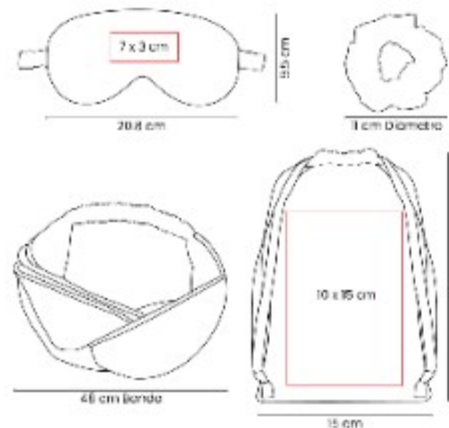

Material: Plastico / Aluminio
Técnica de impresión: Tampografía
Área de impresión: 3 x 2 cm
Colores: GRIS OXFORD

Secadora de cabello portatil. Se ajusta a velocidades con aire frio y 2 potencias de aire caliente.

DAM 061
ESPEJO ALESSIA

Material: Plastico
Técnica de impresión: Serigrafía
Área de impresión: 7 x 7 cm
Colores: NEGRO

Espejo circular de mano con asa plegable.

DAM 063
SET DE BROCHAS JULIA

Material: Plastico
Técnica de impresión: Tampografía / Serigrafía
Área de impresión: 2.5 x 2 cm
Colores: ROSA

Set de brochas para maquillaje 4 en 1. Este kit innovador ahorra espacio sin sacrificar lo esencial.

DAM 064 SET DE DESCANSO MARIE

Material: Poliéster / Fibra de Bambu / Elastico

Técnica de impresión: Serigrafía / Bordado

Área de impresión: 10 x 15 cm
Bolsa / 7 x 3 cm Antifaz

Colores: BEIGE, ROSA

Set de descanso con 3 accesorios. Incluye bolsa con jareta, antifaz ajustable, banda y liga para el cabello.

DAM 065 COSMETIQUERA LORA