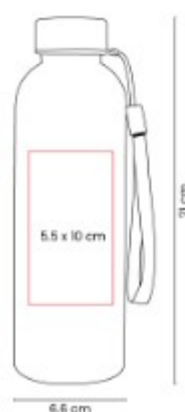

Sistema de rosca twist-off que

ANF 040
CILINDRO TRIBEC

Capacidad: 960 ml

Material: PET

Técnica de impresión: Serigrafía

Área de impresión: 4.5 x 17 cm

Colores: ROSA, TRANSPARENTE

Sistema de rosca twist-off que
permite abrir y cerrar la tapa en un
giro.

ANF 049
CILINDRO CHEMIN

Capacidad: 850 ml

Material: PET / Silicon

Técnica de impresión: Serigrafía /
Tampografía

Área de impresión: 5 x 13 cm

Colores: MORADO

Sistema de rosca twist-off que
permite abrir y cerrar la tapa en un
giro.

ANF 065 CILINDRO VATTEN

Capacidad: 550 ml
Material: Plastico / Metal
Técnica de impresión: Serigrafía
Área de impresión: 5.5 x 10 cm
Colores: ROJO

Pared sencilla de plástico. Tapa metálica con sistema de rosca, incluye un asa de tela para transportarla fácilmente.