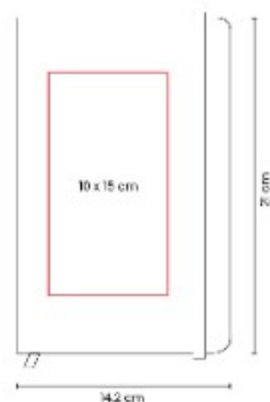

Material: Curpiel
Técnica de impresión: Termograbado / Laser
Área de impresión: 8.5 x 6.5 cm
Colores: NEGRO

Libreta con 70 hojas de raya. Incluye bolígrafo y notas adhesivas de colores.

HL 2020
LIBRETA LOVECOLORS

Material: Curpiel
Técnica de impresión: Serigrafía / Termograbado / Laser
Área de impresión: 7 x 11 cm
Colores: AMARILLO, AZUL, AZUL REY, GRIS, MORADO, NARANJA, NEGRO, ROJO, ROSA, VERDE

Libreta con 80 hojas a rayas. Incluye separador de hojas y elastico para cerrar.

HL 2021 LIBRETA SMYRNA

Material: Curpiel
Técnica de impresión: Serigrafía /
 Termograbado / Laser
Área de impresión: 10 x 15 cm
Colores: AZUL REY, NARANJA,
 NEGRO, ROJO

Libreta con 80 hojas de raya. Incluye separador de hojas y elastico para cerrar.