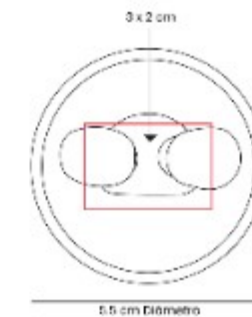

Audifonos bluetooth con base recargable iluminada con luz LED.