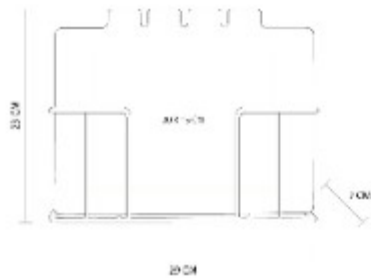

Juego de tablas de bambu para cocina con soporte metalico.