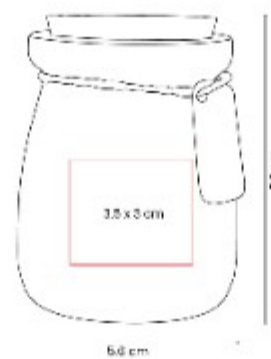

Vela decorativa con tapa de corcho y acabado tipo frosty.