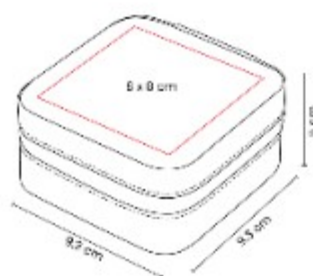

Alhajero con compartimento principal con cierre. Interior tipo terciopelo que protege la joyería de rayones y danos.