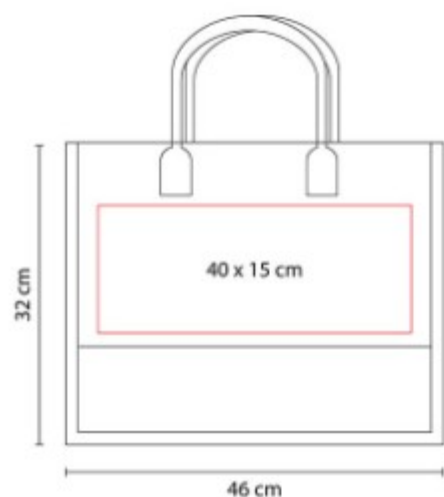

Bolsa con fuelle y asas redondeadas.
Interior plastificado.