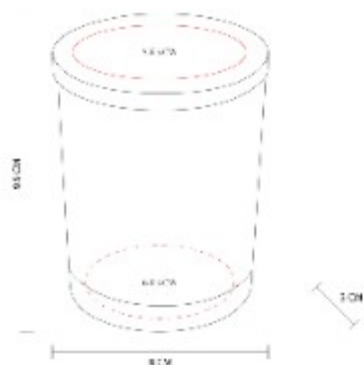

Vela con aroma a vainilla. Incluye tapa de bambu.