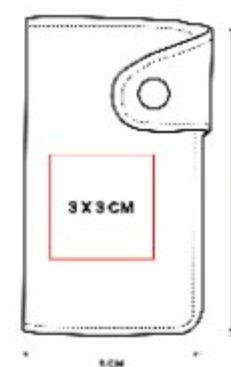

Set de manicura. Incluye 1 corta ungas, 1 lima de ungas, 1 removedor de cutícula y estuche de curpiel con botón metálico.