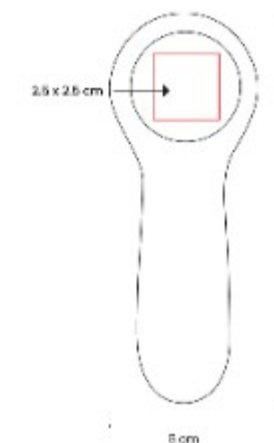

Cepillo para limpieza facial.