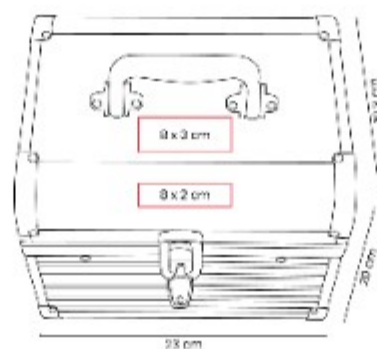

Material: Plastico / Metal
Técnica de impresión: Serigrafía / Laser
Área de impresión: 8 x 3 cm Tapa / 8 x 2 cm Borde
Colores: NEGRO

Neceser maletin multifuncional reforzado. Organiza todos tus productos de belleza de manera eficiente.