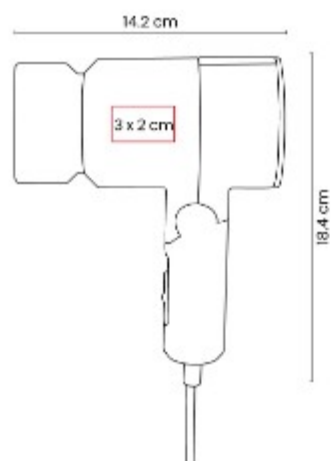

Material: Plastico / Metal
Técnica de impresión: Serigrafía / Laser
Área de impresión: 8 x 3 cm Tapa / 8 x 2 cm Borde
Colores: NEGRO

Neceser maletin multifuncional reforzado. Organiza todos tus productos de belleza de manera eficiente.

Material: Plastico / Aluminio
Técnica de impresión: Tampografía
Área de impresión: 3 x 2 cm
Colores: GRIS OXFORD

Secadora de cabello portatil. Se ajusta a velocidades con aire frio y 2 potencias de aire caliente.