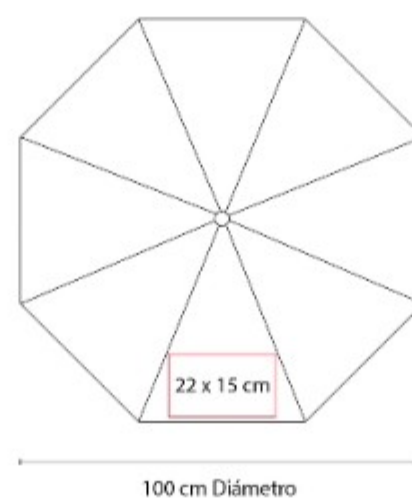

Manual. 8 Paneles. Paraguas de bolsillo con mango de plástico y gancho. Incluye funda.