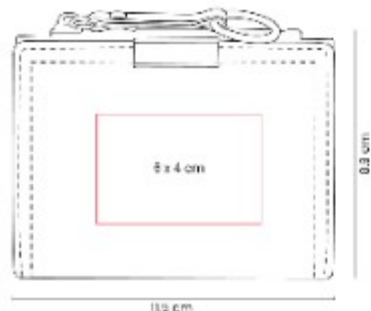

Material: Curpiel

Técnica de impresión: Serigrafía

Área de impresión: 5 x 2.5 cm

Colores: NEGRO, ROSA

Práctico monedero, cuenta con un compartimento para dinero en efectivo.

W 652
CARTERA DELIA

Material: Curpiel
Técnica de impresión: Serigrafía
Área de impresión: 6 x 4 cm
Colores: NEGRO, ROSA