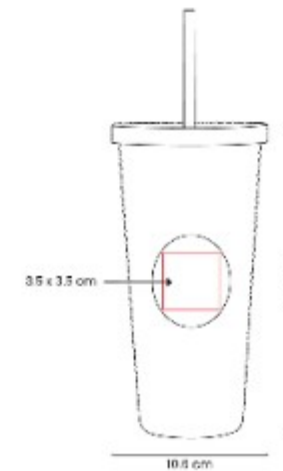

Doble pared. Pared interna y externa de plástico. Tapa de plástico con sistema de rosca. Incluye popote.