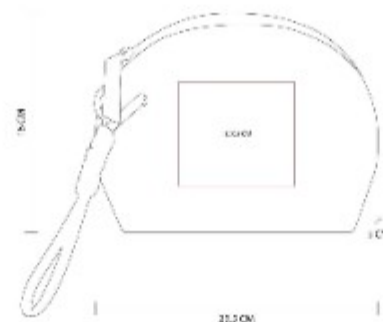

DAM 021
**COSMETIQUERA
POLAND**

Material: Algodon
Técnica de impresión: Serigrafía
Área de impresión: 12 x 6 cm
Colores: NEGRO, ROJO, ROSA

Cosmetiquera de algodón.
Compartimento principal con broche
de velcro.

DAM 026
KIT DE BANO ADRI

Material: Poliester Esponjas / Algodon y PVC Bolsa / Piedra Pomez
Técnica de impresión: Serigrafia
Área de impresión: 9 x 6 cm
Colores: BEIGE

Incluye dos esponjas, una piedra pomez y bolsa de algodón.

DAM 027
COSMETIQUERA CAEN

Material: Curpiel
Técnica de impresión: Serigrafia / Termograbado
Área de impresión: 10 x 9 cm
Colores: AZUL, ROSA, VERDE

Cosmetiquera con fuelle. Compartimento principal con cierre. Incluye asa.