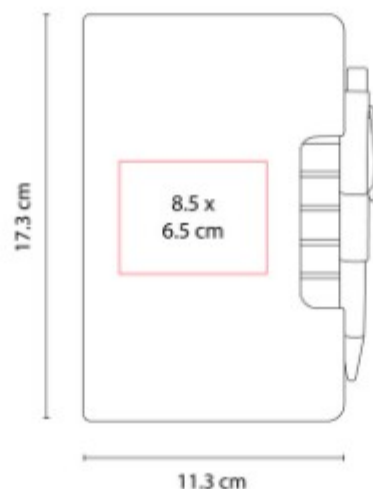

Libreta de espiral con 65 hojas de raya.

HL 016
LIBRETA JOG

Material: Carton
Técnica de impresión: Serigrafía
Área de impresión: 5 x 10 cm
Colores: BEIGE

Libreta con 50 hojas blancas.

HL 035
LIBRETA VINNYTSIA

Material: Curpiel
Técnica de impresión: Termograbado / Laser
Área de impresión: 8.5 x 6.5 cm
Colores: NEGRO

Libreta con 70 hojas de raya. Incluye bolígrafo y notas adhesivas de colores.

HL 2020
LIBRETA LOVECOLORS