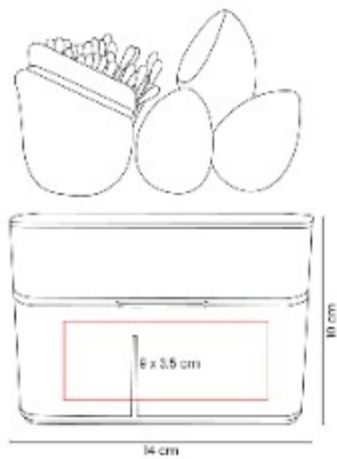

Estuche con set de aplicadores.