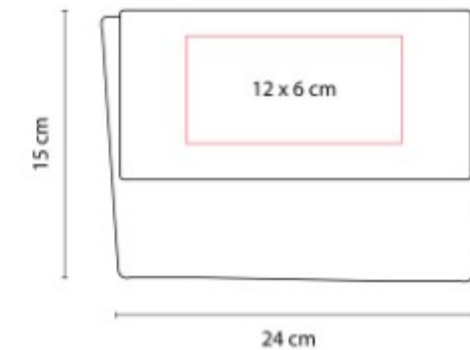

Visera deportiva, ligera y transpirable.

DAM 012
SET DE MANICURE SASKA

Material: Curpiel
Técnica de impresión: Serigrafía
Área de impresión: 7 x 3 cm
Colores: NEGRO

DAM 018
CEPILLO ZIVA

Material: Plastico
Técnica de impresión: Serigrafía
Área de impresión: 3 x 4 cm
Colores: BLANCO

DAM 021
**COSMETIQUERA
POLAND**

Material: Algodon
Técnica de impresión: Serigrafía
Área de impresión: 12 x 6 cm
Colores: NEGRO, ROJO, ROSA

Cosmetiquera de algodón.
Compartimento principal con broche
de velcro.