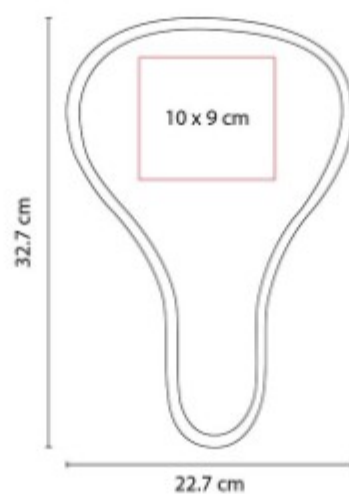

Día de las MADRES

ABA 001
ABANICO SEAT

Material: Poliéster
Técnica de impresión: Serigrafía
Área de impresión: 10 x 9 cm
Colores: AZUL, ROJO

Abanico plegable con elastico.

ACC 002
BOLSA CIRO

**NUEVO
2023**

Material: Yute / PVC
Técnica de impresión: Serigrafía
Área de impresión: 10 x 6 cm
Bolsa 4 cm Parche
Colores: BEIGE

Bolsa de yute laminada. Cierre de cordón. Ventana de PVC y parche de algodón para impresión.