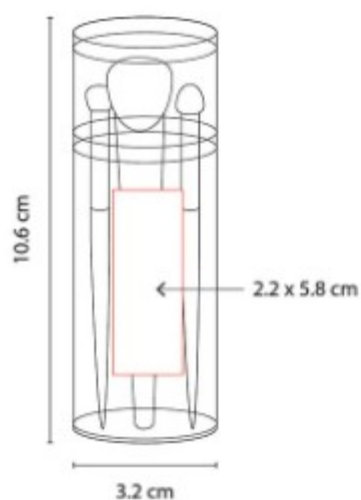

Material: Plástico / Rubber
Técnica de impresión: Serigrafía /
 Tampografía
Área de impresión: 4.5 x 4.5 cm
Colores: BEIGE, NEGRO

Espejo circular compacto suave al tacto. Incluye una tapa giratoria deslizable que protege el espejo mientras no lo usas.

DAM 563 ESPEJO PLEGABLE AINE

Material: Curpiel
Técnica de impresión: Serigrafía
Área de impresión: 5 x 2.8 cm
 Arriba / 5 x 4.5 cm Abajo
Colores: ROSA

Espejo plegable con cubierta de curpiel. Cuenta con 3 posiciones de inclinación para ajustarlo a tu comodidad.

DAM 570-
**SET DE BROCHAS
CRYSTAL FACE**

Material: Plastico
Técnica de impresión: Serigrafía
Área de impresión: 2.2 x 5.8 cm
Colores: TRANSPARENTE

DAM 773-
**SET DE MANICURE Y
BROCHAS YOUNG**

Material: Curpiel
Técnica de impresión: Laser /
Serigrafía
Área de impresión: 10 x 6 cm
Colores: NEGRO