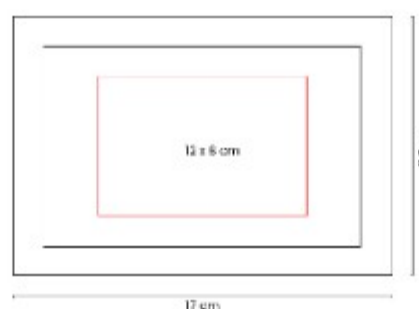

Material: Piedra Jade / Metal
Técnica de impresión: Serigrafía
Área de impresión: 12 x 8 cm Caja
Colores: BLANCO