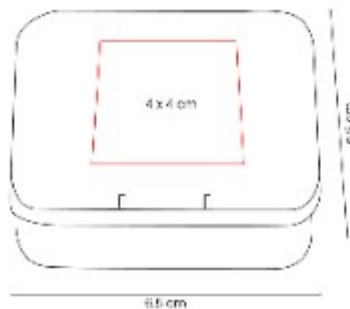

Material: Poliester
Técnica de impresión: Serigrafía
Área de impresión: 4 x 4 cm
Colores: MULTICOLOR

Set de 2 esponjas aplicadoras de maquillaje. Incluye un listón posterior que permite un cómodo agarre para la aplicación.