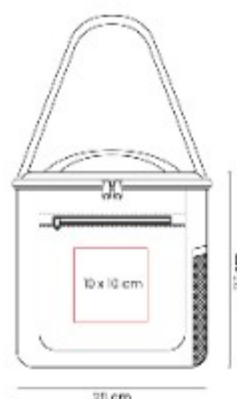

Bolsa con fieltro y asas. Elección práctica para llevar todas tus pertenencias.

SIN 660
BOLSA TERRACOTA

Material: Algodon
Técnica de impresión: Serigrafía
Área de impresión: 15 x 20 cm
Colores: BEIGE

Bolsa con cierre de jareta.

SIN 712 HIELERA OBLAK

Capacidad: 12 Litros
Material: Poliester / Poliuretano / EVA
Técnica de impresión: Serigrafía
Área de impresión: 10 x 10 cm
Colores: GRIS

Hielera con interior plastificado impermeable. Bolsa principal y bolsa frontal con cierre. Bolsillo lateral de red.