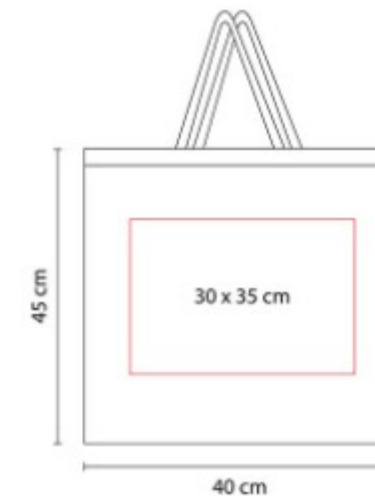

Material: Yute
Técnica de impresión: Serigrafía
Área de impresión: 12 x 12 cm
Colores: BEIGE

Bolsa mini con fuelle, asas redondeadas e interior plastificado.

SIN 047
BOLSA CARNAVAL

Material: Non Woven Metalizado
Técnica de impresión: Serigrafía
Área de impresión: 30 x 35 cm
Colores: AMARILLO METALICO, AZUL, PLATA, ROJO