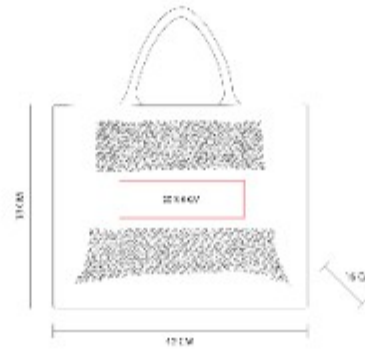

SIN 216
BOLSA LAREDO

Material: Non Woven
Técnica de impresión: Serigrafía
Área de impresión: 26 x 27 cm
Colores: AZUL, BEIGE, BLANCO, MORADO, NARANJA, NEGRO, ROJO, ROSA, TINTO, VERDE

Bolsa con fuelle y asas. Sellada a calor.

SIN 227
BOLSA-MOCHILA OSUNA

Material: Poliester
Técnica de impresión: Serigrafía
Área de impresión: 25 x 27 cm
Colores: ROSA

Bolsa-mochila con tirantes de cordón y cerrado de jareta.

SIN 237
BOLSA ANTONELA

Material: Yute / Algodón
Técnica de impresión: Serigrafía
Área de impresión: 20 x 6 cm
Colores: BEIGE, HUESO, NEGRO

Bolsa con diseño entretejido, fuelle y 2 asas de agarre superior. Base y laterales con interior plastificado.