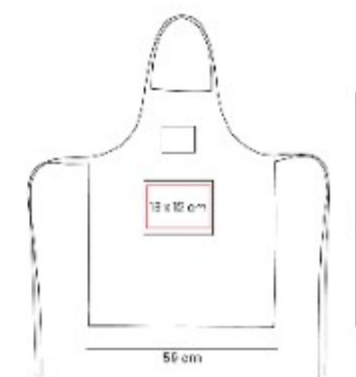

Mandil de algodón reciclado. Su diseño incluye correa ajustable y 2 bolsas frontales.