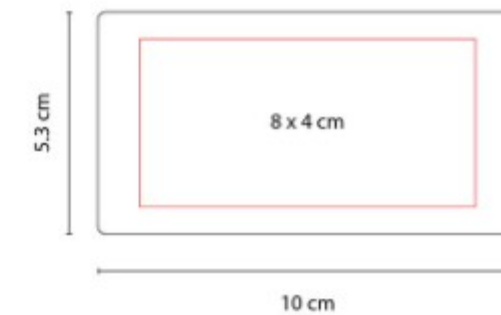

Set con 1 tijeras, 1 pinza para cejas,
1 corta ungas y 1 retira cuticula. No
para uso profesional.