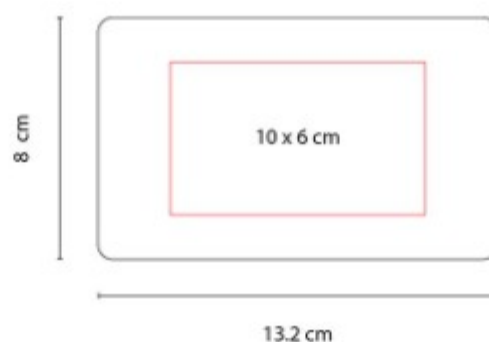

DAM 563 ESPEJO PLEGABLE AINE

Material: Curpiel
Técnica de impresión: Serigrafía
Área de impresión: 5 x 2.8 cm
 Arriba / 5 x 4.5 cm Abajo
Colores: ROSA

Espejo plegable con cubierta de curpiel. Cuenta con 3 posiciones de inclinación para ajustarlo a tu comodidad.

DAM 570-
**SET DE BROCHAS
CRYSTAL FACE**

Material: Plastico
Técnica de impresión: Serigrafía
Área de impresión: 2.2 x 5.8 cm
Colores: TRANSPARENTE

DAM 773-
**SET DE MANICURE Y
BROCHAS YOUNG**

Material: Curpiel
Técnica de impresión: Laser /
Serigrafía
Área de impresión: 10 x 6 cm
Colores: NEGRO