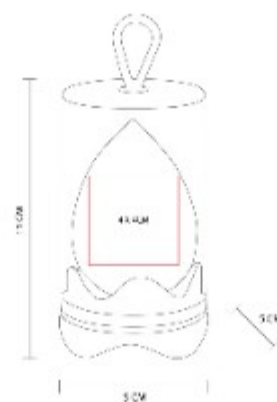

Esponja de latex con estuche.