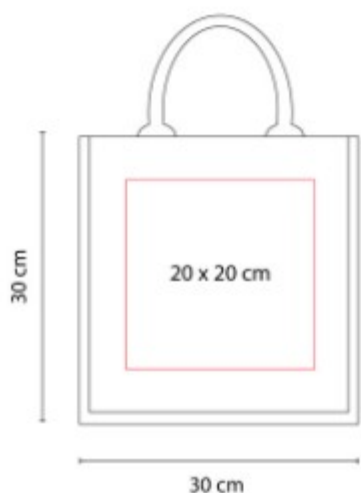

Bolsa con fuelle y asas redondeadas.
Interior plastificado.