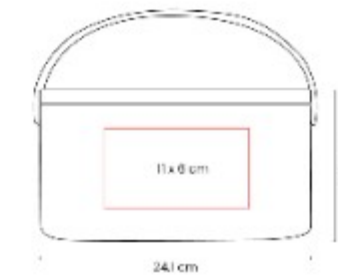

Material: Plastico / Poliester / PVC
Técnica de impresión: Serigrafia / Tampografía
Área de impresión: 14 x 20 cm
Estuche / 4.5 x 0.8 cm Peine / 2.5 x 4.7 cm Cepillo
Colores: BEIGE

Complementa tu rutina para el cuidado del cabello con este set que incluye 1 cepillo, 1 peine, 1 pinza y 1 dona.

DAM 073
NECESER DARISSA

Material: Plastico
Técnica de impresión: Serigrafia
Área de impresión: 11 x 6 cm
Colores: NEGRO

Organizador de cosmeticos con espejo integrado.

DAM 120
ESPEJO LARISA

Material: Plastico
Técnica de impresión: Serigrafía /
Tampografía
Área de impresión: 6 x 8.5 cm
Colores: NEGRO