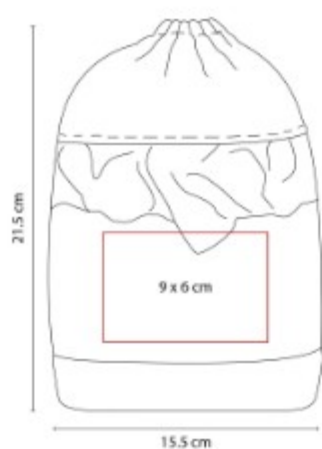

Incluye dos esponjas, una piedra pomez y bolsa de algodón.