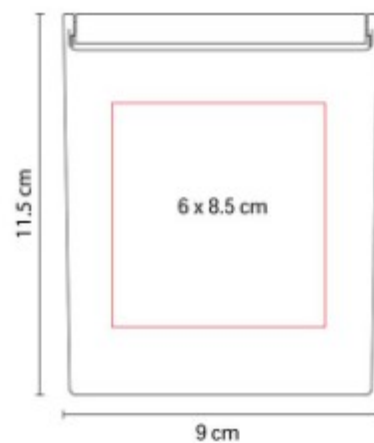

Material: Plastico / Poliester / PVC
Técnica de impresión: Serigrafia / Tampografía
Área de impresión: 14 x 20 cm
Estuche / 4.5 x 0.8 cm Peine / 2.5 x 4.7 cm Cepillo
Colores: BEIGE

Complementa tu rutina para el cuidado del cabello con este set que incluye 1 cepillo, 1 peine, 1 pinza y 1 dona.

DAM 073
NECESER DARISSA

Material: Plastico
Técnica de impresión: Serigrafia
Área de impresión: 11 x 6 cm
Colores: NEGRO

Organizador de cosmeticos con espejo integrado.

DAM 120
ESPEJO LARISA

Material: Plastico
Técnica de impresión: Serigrafía /
Tampografía
Área de impresión: 6 x 8.5 cm
Colores: NEGRO