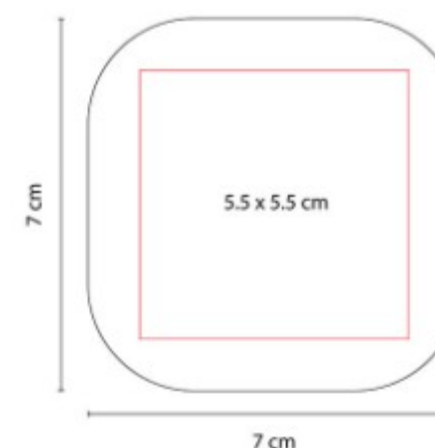

Espejo de bolsillo. Incluye peine.