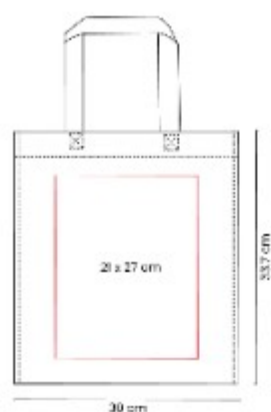

Bolsa sin fuelle con asas. Sellada a calor.