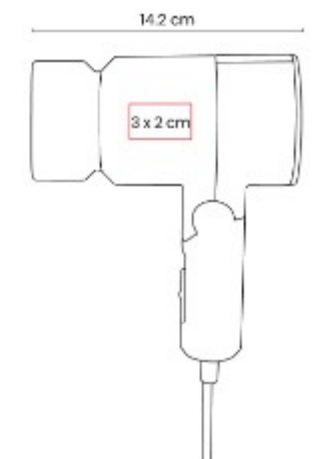

DAM 055  
**COSMETIQUERA UZURI**

**Material:** Curpiel / Poliester  
**Técnica de impresión:** Serigrafía  
**Área de impresión:** 8 x 3 cm  
**Colores:** NEGRO

Cosmetiquera con diseño en 3 colores. Cuenta con compartimento con cierre y una asa para transportarla.

DAM 060  
**SECADORA PARA  
CABELLO GISELE**

**Material:** Plastico / Aluminio  
**Técnica de impresión:** Tampografía  
**Área de impresión:** 3 x 2 cm  
**Colores:** GRIS OXFORD

Secadora de cabello portátil. Se ajusta a velocidades con aire frío y 2 potencias de aire caliente.