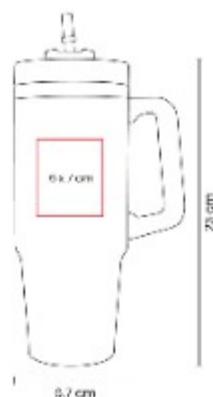

Doble pared. Cerrado al vacio. Pared interna y externa de acero inoxidable. Tapa de plastico con valvula de seguridad.

TMPS 159  
**TERMO BARROW**

**Capacidad:** 600 ml  
**Material:** Acero Inoxidable / Plastico  
**Técnica de impresión:** Laser / Serigrafia  
**Área de impresión:** 5.5 x 14 cm  
**Colores:** MORADO

Doble pared. Cerrado al vacio. Pared interna y externa acero inoxidable. Tapa de plastico con valvula de seguridad.

TMPS 164  
**TERMO DIMASH**

**Capacidad:** 850 ml  
**Material:** Acero Inoxidable / Plastico  
**Técnica de impresión:** Laser / Serigrafía  
**Área de impresión:** 6 x 7 cm  
**Colores:** MORADO