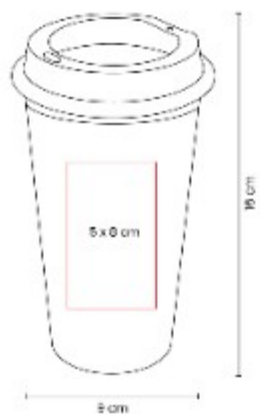

## TMPS 272 TERMO ICED

**Capacidad:** 680 ml  
**Material:** Plastico  
**Técnica de impresión:** Serigrafía / Tampografía  
**Área de impresión:** 5 x 13 cm  
**Colores:** MORADO

Vaso doble pared. Pared interna y externa de plastico. Tapa de plastico con sistema de rosca. Sobretapa con sistema push.

## TMPS 274 TERMO TROMSO

**Capacidad:** 600 ml  
**Material:** Plastico  
**Técnica de impresión:** Serigrafía  
**Área de impresión:** 6 x 3 cm  
**Colores:** MORADO

Termo de plastico de pared sencilla. Incluye tapa de plastico con cierre push y valvula de seguridad.

TMPS 74  
**VASO TIRICH**

NUEVOS  
COLORES

**Capacidad:** 475 ml  
**Material:** Plastico  
**Técnica de impresión:** Serigrafía /  
Tampografía  
**Área de impresión:** 5 x 8 cm  
**Colores:** MORADO, MORADO PASTEL