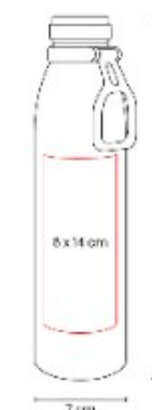

Doble pared. Cerrado al vacio. Pared interna y externa acero inoxidable. Tapa de plastico con valvula de seguridad.

TMPS 164  
**TERMO DIMASH**

**Capacidad:** 850 ml  
**Material:** Acero Inoxidable / Plastico  
**Técnica de impresión:** Laser / Serigrafía  
**Área de impresión:** 6 x 7 cm  
**Colores:** MORADO

Doble pared. Cerrado al vacío. Pared interna y externa acero inoxidable.

TMPS 169  
**TERMO SAMT**

**Capacidad:** 520 ml  
**Material:** Acero Inoxidable / Plastico  
**Técnica de impresión:** Laser  
**Área de impresión:** 4.2 x 4.2 cm  
**Colores:** MORADO

Doble pared. Cerrado al vacío. Pared interna y externa acero inoxidable. Terminado tipo rubber en tapa y cuerpo.

TMPS 181  
**TERMO MANDALA**

**Capacidad:** 750 ml  
**Material:** Acero Inoxidable / Plastico / Silicon  
**Técnica de impresión:** Laser / Serigrafía  
**Área de impresión:** 6 x 14 cm  
**Colores:** MORADO