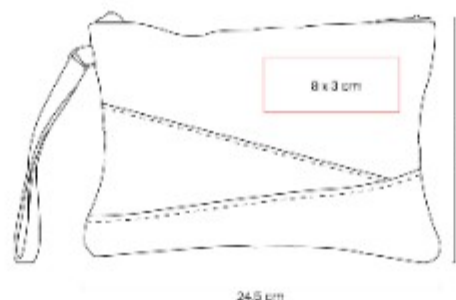

Cosmetiquera con diseño en 3 colores. Cuenta con compartimento con cierre y una asa para transportarla.