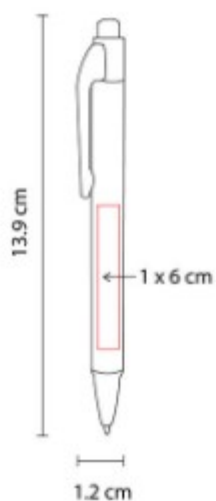

Mecanismo pulsador.

SH 3010
BOLIGRAFO AUKKO

Material: Plastico
Técnica de impresión: Serigrafía
Área de impresión: 0.7 x 4 cm
Colores: MORADO

Boligrafo con clip suajado.
Mecanismo pulsador.