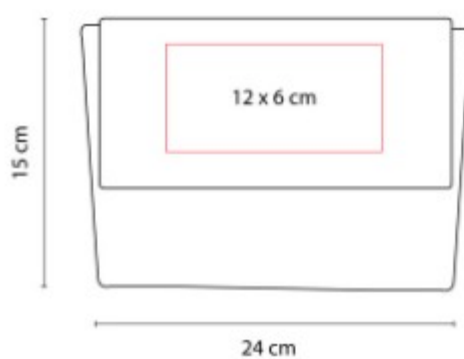

DAM 012  
**SET DE MANICURE SASKA**

**Material:** Curpiel  
**Técnica de impresión:** Serigrafía  
**Área de impresión:** 7 x 3 cm  
**Colores:** NEGRO

DAM 021  
**COSMETIQUERA  
POLAND**

**Material:** Algodon  
**Técnica de impresión:** Serigrafia  
**Área de impresión:** 12 x 6 cm  
**Colores:** NEGRO