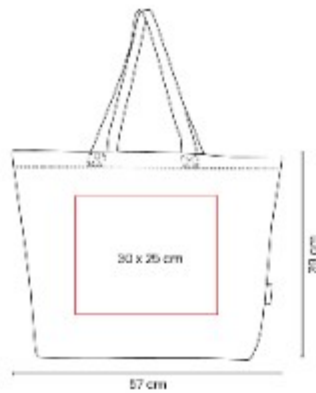

Bolsa ecologica de algodón reciclado.
Con fuelle en la base y asas de algodón.