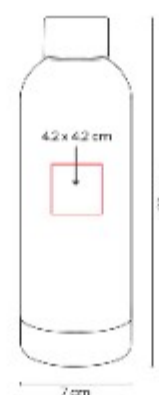

Doble pared. Cerrado al vacio. Pared interna y externa de acero inoxidable. Tapa de plastico con valvula de seguridad.

TMPS 159  
**TERMO BARROW**

**Capacidad:** 600 ml  
**Material:** Acero Inoxidable / Plastico  
**Técnica de impresión:** Laser / Serigrafia  
**Área de impresión:** 5.5 x 14 cm  
**Colores:** MORADO

Doble pared. Cerrado al vacio. Pared interna y externa acero inoxidable. Tapa de plastico con valvula de seguridad.

TMPS 164  
**TERMO DIMASH**

**Capacidad:** 850 ml  
**Material:** Acero Inoxidable / Plastico  
**Técnica de impresión:** Laser / Serigrafía  
**Área de impresión:** 6 x 7 cm  
**Colores:** MORADO

Doble pared. Cerrado al vacío. Pared interna y externa acero inoxidable.

TMPS 169  
**TERMO SAMT**

**Capacidad:** 520 ml  
**Material:** Acero Inoxidable / Plastico  
**Técnica de impresión:** Laser  
**Área de impresión:** 4.2 x 4.2 cm  
**Colores:** MORADO