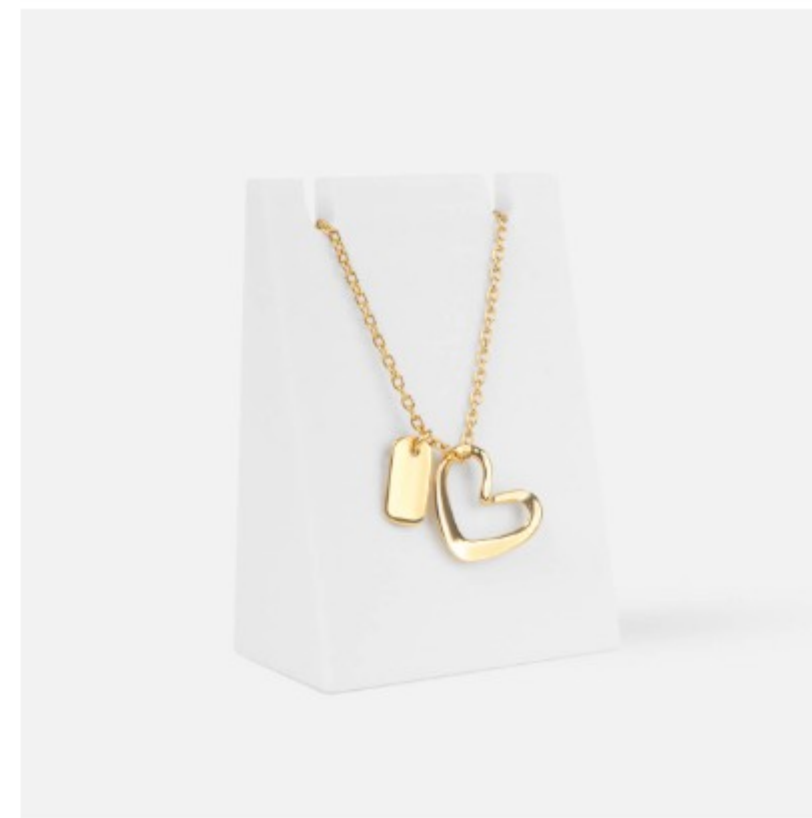

## DAM 563 ESPEJO PLEGABLE AINE

**Material:** Curpiel  
**Técnica de impresión:** Serigrafía  
**Área de impresión:** 5 x 2.8 cm  
 Arriba / 5 x 4.5 cm Abajo  
**Colores:** NEGRO

Espejo plegable con cubierta de curpiel. Cuenta con 3 posiciones de inclinación para ajustarlo a tu comodidad.

## DAM 900 COLLAR DILARA

**Material:** Chapa de Oro / Latón /  
 Metal  
**Técnica de impresión:** Laser  
**Área de impresión:** 0.8 x 0.4 cm  
**Colores:** DORADO

Collar con dije en forma de corazón.  
 Placa para grabado.