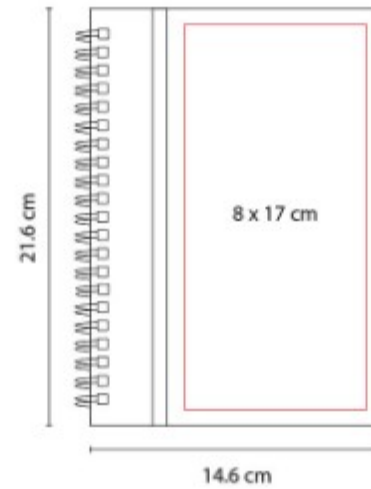

**Material:** Plastico  
**Técnica de impresión:** Serigrafia  
**Área de impresión:** 0.7 x 4 cm  
**Colores:** MORADO

Boligrafo de tinta de gel. Mecanismo pulsador.

HL 010  
**LIBRETA ALESA**

**Material:** Curpiel  
**Técnica de impresión:** Laser / Serigrafia / Termograbado  
**Área de impresión:** 8 x 17 cm  
**Colores:** MORADO