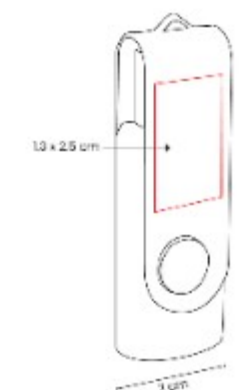

Vaso de plástico. Incluye tapa con ranura.

TMPS 94  
**TERMO DIJON**

NUEVO  
2023

**Capacidad:** 350 ml  
**Material:** Acero Inoxidable / Plastico  
**Técnica de impresión:** Laser /  
Serigrafía / Tampografía  
**Área de impresión:** 5 x 5 cm  
**Colores:** MORADO PASTEL

Doble pared. Cerrado al vacío. Pared interna y externa acero inoxidable. Tapa de plástico con válvula de seguridad.

USB 231  
**USB SELWIN 16 GB**

**Capacidad:** 16 GB  
**Material:** Metal / Rubber  
**Técnica de impresión:** Laser /  
Pantógrafo / Serigrafía  
**Área de impresión:** 1.3 x 2.5 cm  
**Colores:** MORADO