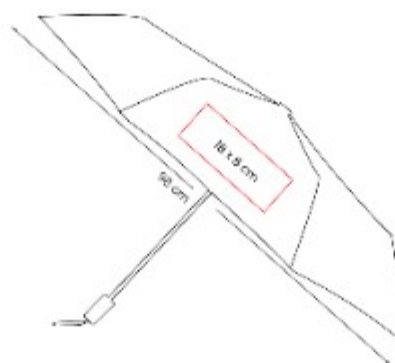

Paraguas de bolsillo de 8 paneles. Sistema de abertura manual. Mango de madera con asa elastica.