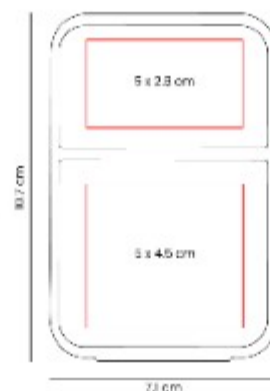

## DAM 563 ESPEJO PLEGABLE AINE

**Material:** Curpiel  
**Técnica de impresión:** Serigrafía  
**Área de impresión:** 5 x 2.8 cm  
 Arriba / 5 x 4.5 cm Abajo  
**Colores:** NEGRO

Espejo plegable con cubierta de curpiel. Cuenta con 3 posiciones de inclinación para ajustarlo a tu comodidad.