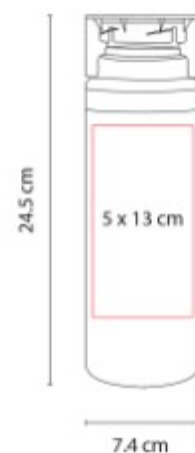

# MUJER

*Día internacional de la*

ANF 006  
**CILINDRO LAKE**

**Capacidad:** 850 ml  
**Material:** PET  
**Técnica de impresión:** Serigrafía /  
 Tampografía  
**Área de impresión:** 5 x 13 cm  
**Colores:** MORADO

Sistema de rosca twist-off que permite abrir y cerrar la tapa en un giro.

ANF 010  
**CILINDRO MILO**

**Capacidad:** 610 ml  
**Material:** Plastico  
**Técnica de impresión:** Serigrafía /  
 Tampografía  
**Área de impresión:** 5.2 x 11.5 cm  
**Colores:** MORADO TRASLUCIDO