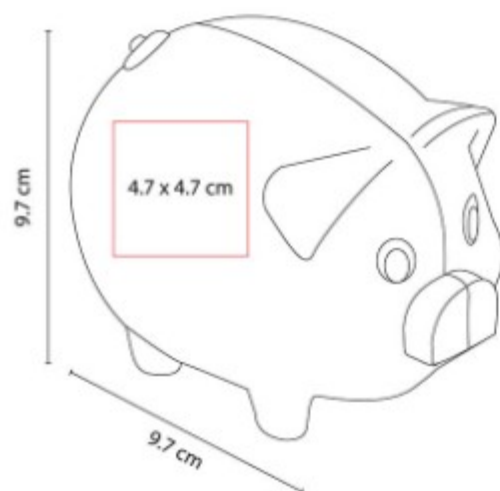

Alcancia en forma de puerquito.