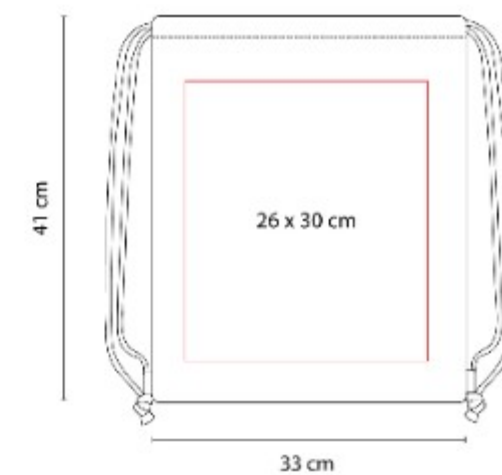

Bolsa-mochila con tirantes de cordón y cerrado de jareta.