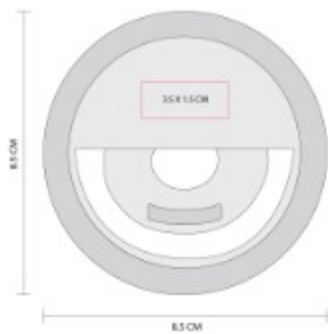

Aro de luz de 28 LEDs con clip ajustable.