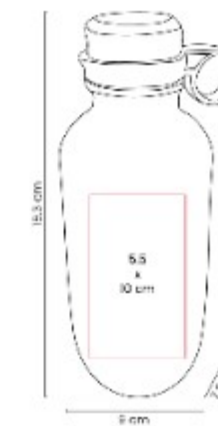

Cilindro metálico de una pared. Incluye tapa de plástico con sistema de rosca para un cierre hermético.