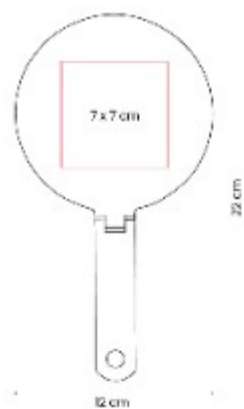

Espejo circular de mano con asa plegable.