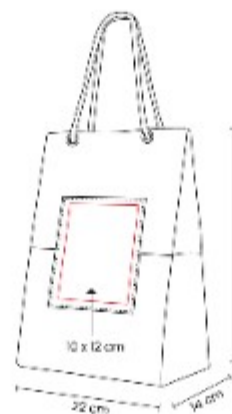

Bolsa con interior laminado y asas de cordones de algodón. Diseño en dos colores contrastantes.