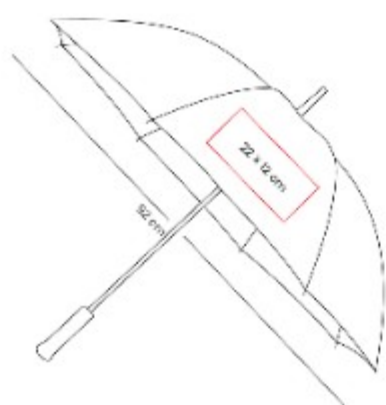

Paraguas de 8 paneles. Sistema manual. Mango de esponja.