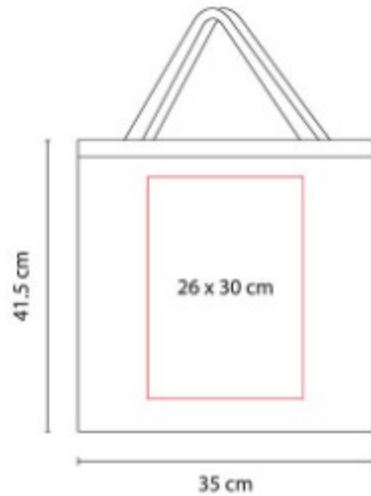

Bolsa sin fuelle con asas.