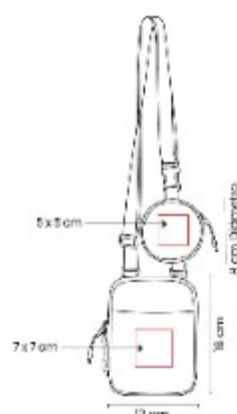

SIN 762  
**MINI BOLSA MICHEL**

**Material:** Poliester  
**Técnica de impresión:** Serigrafía  
**Área de impresión:** 7 x 7 cm  
**Colores:** BEIGE

Mini bolso estilo crossbody, ideal para uso diario o viajes.