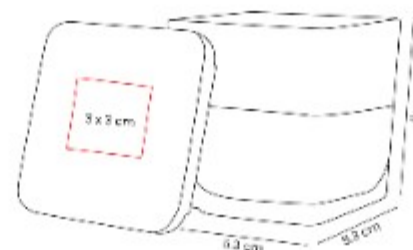

Vela decorativa con tapa de corcho y acabado tipo frosty.

KTC 480  
**VELA ITCHI**

**Capacidad:** 1.41 oz  
**Material:** Vidrio / Bambu / Parafina  
**Técnica de impresión:** Laser / Serigrafía  
**Área de impresión:** 3 x 3 cm  
**Colores:** BLANCO