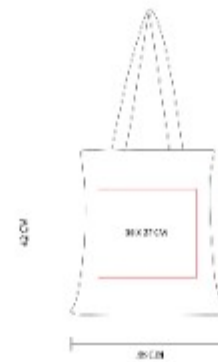

Bolsa sin fuelle con asas.