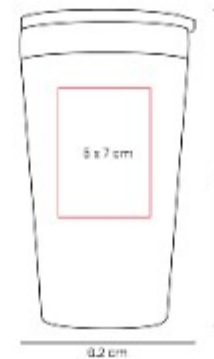

Taza de ceramica con terminado brillante. Su asa amplia y ergonomica ofrece mayor comodidad al sujetarla.

TMPS 119  
**VASO FIESTA**

**Capacidad:** 480 ml  
**Material:** Plastico  
**Técnica de impresión:** Serigrafía  
**Área de impresión:** 6 x 5 cm  
**Colores:** MORADO

Vaso de plastico doble pared. Interior color blanco.

TMPS 130  
**TERMO BAGAN**

**Capacidad:** 500 ml  
**Material:** Acero Inoxidable / Plastico  
**Técnica de impresión:** Laser  
**Área de impresión:** 5 x 10 cm  
**Colores:** MORADO

Doble pared. Cerrado al vacio. Pared interna y externa acero inoxidable.

TMPS 143  
**TERMO GLOSS**

**Capacidad:** 460 ml  
**Material:** Acero Inoxidable / Plastico  
**Técnica de impresión:** Laser / Serigrafia  
**Área de impresión:** 5 x 7 cm  
**Colores:** MORADO

Doble pared. Cerrado al vacio. Pared interna y externa de acero inoxidable. Tapa de plastico con valvula de seguridad.

TMPS 159  
**TERMO BARROW**

**Capacidad:** 600 ml  
**Material:** Acero Inoxidable / Plastico  
**Técnica de impresión:** Laser / Serigrafia  
**Área de impresión:** 5.5 x 14 cm  
**Colores:** MORADO