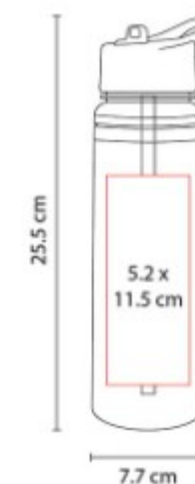

# MUJER

*Día internacional de la*

ANF 006  
**CILINDRO LAKE**

**Capacidad:** 850 ml  
**Material:** PET  
**Técnica de impresión:** Serigrafía /  
 Tampografía  
**Área de impresión:** 5 x 13 cm  
**Colores:** MORADO

Sistema de rosca twist-off que permite abrir y cerrar la tapa en un giro.

ANF 010  
**CILINDRO MILO**

**Capacidad:** 610 ml  
**Material:** Plastico  
**Técnica de impresión:** Serigrafía /  
 Tampografía  
**Área de impresión:** 5.2 x 11.5 cm  
**Colores:** MORADO TRASLUCIDO