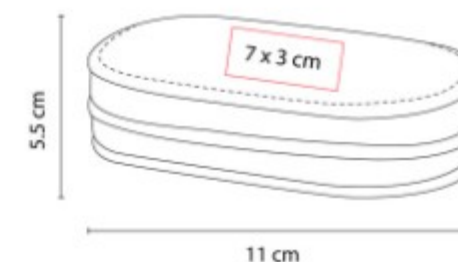

DAM 012  
**SET DE MANICURE SASKA**

**Material:** Curpiel  
**Técnica de impresión:** Serigrafía  
**Área de impresión:** 7 x 3 cm  
**Colores:** NEGRO

DAM 021  
**COSMETIQUERA  
POLAND**

**Material:** Algodon  
**Técnica de impresión:** Serigrafia  
**Área de impresión:** 12 x 6 cm  
**Colores:** NEGRO