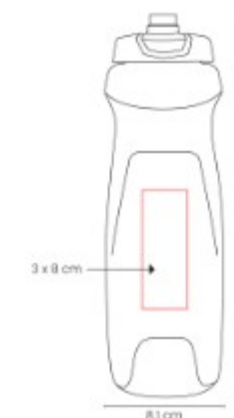

Pared sencilla de plastico. Su diseno tipo squeeze la hace facil de exprimir para una hidratacion rapida.