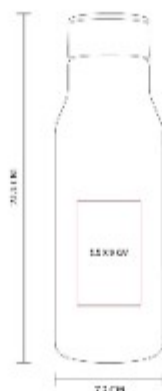

## ANF 053 CILINDRO DE VIDRIO NEBBIA

**Capacidad:** 590 ml  
**Material:** Vidrio Borosilicato /  
 Bambú /  
 Silicona  
**Técnica de impresión:** Serigrafía  
**Área de impresión:** 5 x 7 cm  
**Colores:** MORADO

## ANF 072 CILINDRO PARVO

**Capacidad:** 750 ml  
**Material:** Plástico  
**Técnica de impresión:** Serigrafía  
**Área de impresión:** 5.5 x 9 cm  
**Colores:** MORADO PASTEL

Sistema de rosca twist-off que permite abrir y cerrar la tapa en un giro.