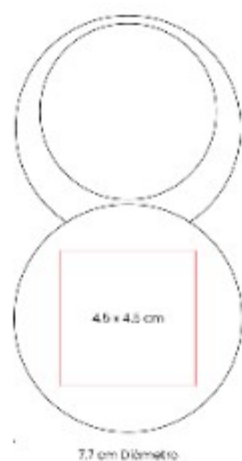

Material: Plástico / Rubber
Técnica de impresión: Serigrafía /
Tampografía
Área de impresión: 4.5 x 4.5 cm
Colores: NEGRO

Espejo circular compacto suave al tacto. Incluye una tapa giratoria deslizable que protege el espejo mientras no lo usas.