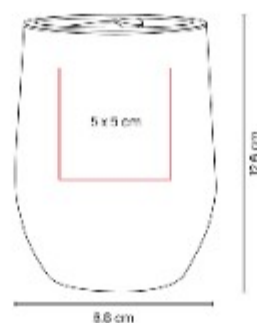

TMPS 74  
**VASO TIRICH**

NUEVOS  
COLORES

**Capacidad:** 475 ml  
**Material:** Plastico  
**Técnica de impresión:** Serigrafía /  
Tampografía  
**Área de impresión:** 5 x 8 cm  
**Colores:** MORADO, MORADO PASTEL

Vaso de plástico. Incluye tapa con ranura.

TMPS 94  
**TERMO DIJON**

NUEVO  
2023

**Capacidad:** 350 ml  
**Material:** Acero Inoxidable / Plastico  
**Técnica de impresión:** Laser /  
Serigrafía / Tampografía  
**Área de impresión:** 5 x 5 cm  
**Colores:** MORADO PASTEL