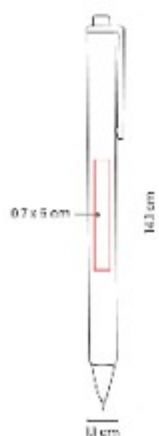

Boligrafo de punto fino con terminado tipo rubber. Mecanismo pulsador.