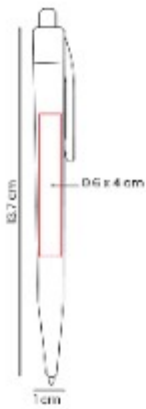

SH 3075  
**BOLIGRAFO ERIN**

**Material:** Plastico  
**Técnica de impresión:** Serigrafía / Tampografía  
**Área de impresión:** 0.6 x 5 cm  
**Colores:** MORADO PASTEL

Boligrafo con diseno minimalista. Mecanismo pulsador.

SH 4001  
**BOLIGRAFO INKA**

**Material:** Plastico  
**Técnica de impresión:** Serigrafía  
**Área de impresión:** 0.7 x 5 cm  
**Colores:** MORADO

Boligrafo de plastico con terminado rubber.

SH 4005  
**BOLIGRAFO OSLIN**

**Material:** Plastico  
**Técnica de impresión:** Serigrafía / Tampografía  
**Área de impresión:** 0.6 x 4 cm  
**Colores:** MORADO

Boligrafo de plastico con diseno minimalista. Mecanismo pulsador.

SH 5000  
**BOLIGRAFO YAZI**