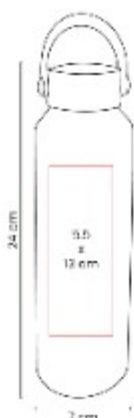

Cilindro metalico de una pared. Incluye tapa de plastico con sistema de rosca que asegura un cierre hermetico.