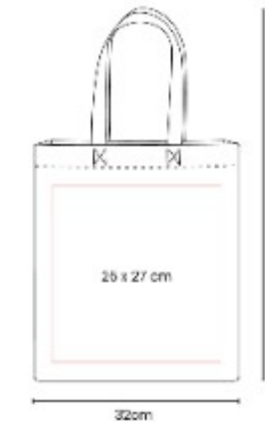

**Material:** Algodon  
**Técnica de impresión:** Serigrafia  
**Área de impresión:** 26 x 30 cm  
**Colores:** BEIGE

Bolsa sin fuelle con asas.

SIN 215  
**BOLSA VIDYA**

**Material:** Canvas / Poliester  
**Técnica de impresión:** Serigrafia / Bordado  
**Área de impresión:** 7 x 10 cm  
**Colores:** BEIGE

Bolsa compacta estilo Tote. Cuenta con dos asas pequeñas y redondeadas.

SIN 216  
**BOLSA LAREDO**

**Material:** Non Woven  
**Técnica de impresión:** Serigrafia  
**Área de impresión:** 26 x 27 cm  
**Colores:** BEIGE, MORADO