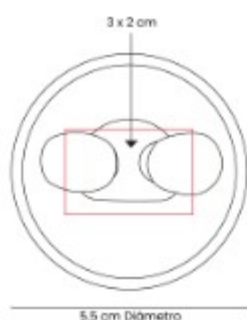

Material: Plastico
Técnica de impresión: Tampografía
Área de impresión: 3 x 2 cm
Colores: BLANCO