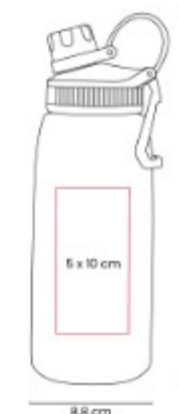

Tapa de plástico con cierre de rosca y banda de silicona que ayuda a abrir y cerrar fácilmente.