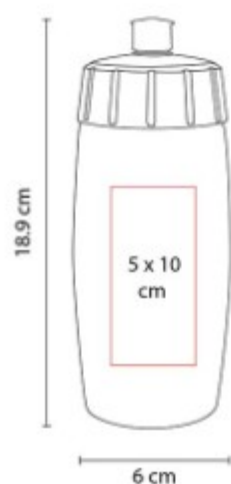

# MUJER

*Día internacional de la*

ANF 006  
**CILINDRO LAKE**

**Capacidad:** 850 ml  
**Material:** PET  
**Técnica de impresión:** Serigrafía /  
 Tampografía  
**Área de impresión:** 5 x 13 cm  
**Colores:** MORADO

Sistema de rosca twist-off que permite abrir y cerrar la tapa en un giro.

ANF 010  
**CILINDRO MILO**

**Capacidad:** 610 ml  
**Material:** Plastico  
**Técnica de impresión:** Serigrafía /  
 Tampografía  
**Área de impresión:** 5.2 x 11.5 cm  
**Colores:** MORADO TRASLUCIDO

Doble pared. Tapa con cierre de rosca, asa y popote. Incluye caja individual.

ANF 036  
**CILINDRO NAOLI**

**Capacidad:** 575 ml  
**Material:** PET  
**Técnica de impresión:** Serigrafía /  
Tampografía  
**Área de impresión:** 5 x 10 cm  
**Colores:** MORADO