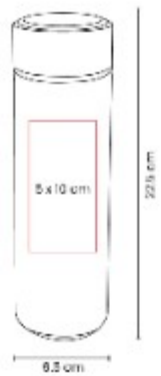

TAZ 062  
**TAZA TASSE**

**Capacidad:** 600ml  
**Material:** Acero Inoxidable / Plastico  
**Técnica de impresión:** Serigrafía / Laser  
**Área de impresión:** 6 x 6 cm  
**Colores:** MORADO

Doble pared. Cerrado al vacío. Pared interna y externa de acero inoxidable. Terminado rugoso.

TAZ 073  
**TAZA ORELLA**

**Capacidad:** 11 Oz  
**Material:** Ceramica  
**Técnica de impresión:** Grabado en arena / Serigrafía / Tampografía  
**Área de impresión:** 5.5 x 5.5 cm  
**Colores:** MORADO

Taza de ceramica con terminado brillante. Su asa amplia y ergonomica ofrece mayor comodidad al sujetarla.

TMPS 119  
**VASO FIESTA**

**Capacidad:** 480 ml  
**Material:** Plastico  
**Técnica de impresión:** Serigrafía  
**Área de impresión:** 6 x 5 cm  
**Colores:** MORADO

Vaso de plastico doble pared. Interior color blanco.

TMPS 130  
**TERMO BAGAN**

**Capacidad:** 500 ml  
**Material:** Acero Inoxidable / Plastico  
**Técnica de impresión:** Laser  
**Área de impresión:** 5 x 10 cm  
**Colores:** MORADO