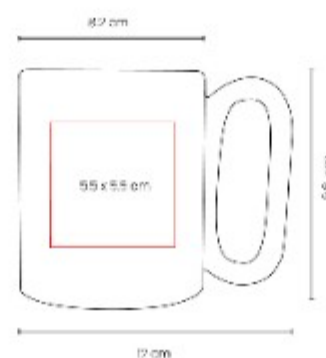

Taza de ceramica con terminado brillante. Su asa amplia y ergonomica ofrece mayor comodidad al sujetarla.