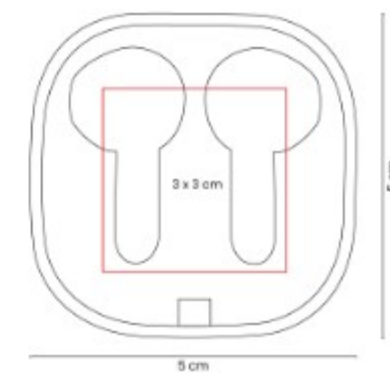

Audifonos bluetooth con base recargable.