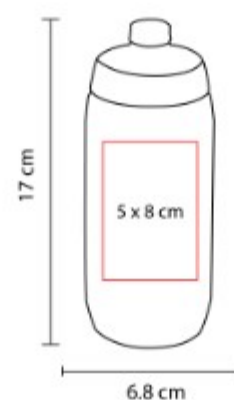

Sistema de rosca twist-off que permite abrir y cerrar la tapa en un giro. Incluye válvula de seguridad.