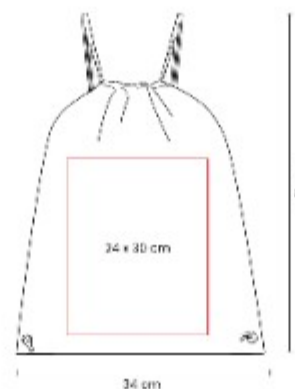

Bolsa-mochila con tirantes de cordón y cerrado de jareta.