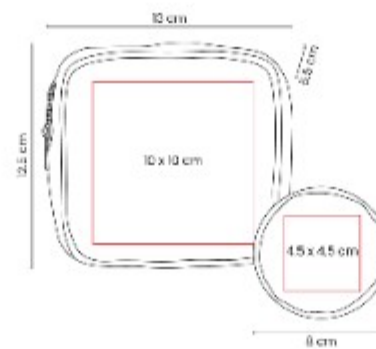

**Material:** PU / PVC / Poliéster  
**Técnica de impresión:** Serigrafía  
**Área de impresión:** 20 x 7 cm  
**Colores:** NEGRO

Neceser de curpiel con vista frontal  
en mica de PVC.

DAM 075  
**NECESER YARA**

**Material:** PU / Silicon / Plastico / Poliester  
**Técnica de impresión:** Serigrafía  
**Área de impresión:** 4.5 x 4.5 cm Pad  
10 x 10 cm Estuche  
**Colores:** NEGRO

Set de limpieza facial compacto y versátil.