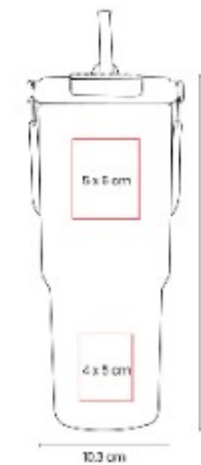

Doble pared. Cerrado al vacío. Pared interna y externa acero inoxidable. Terminado rugoso.

TMPS 230  
**VASO NELI**

**Capacidad:** 660 ml  
**Material:** Plastico  
**Técnica de impresión:** Serigrafía  
**Área de impresión:** 6 x 12 cm  
**Colores:** MORADO

Termo de plastico doble pared.

TMPS 235  
**TERMO VISOK**

**Capacidad:** 600 ml  
**Material:** Acero Inoxidable  
**Técnica de impresión:** Laser / Serigrafía  
**Área de impresión:** 5 x 3 cm Arriba / 5 x 4 Abajo  
**Colores:** MORADO

Termo doble pared. Cerrado al vacio. Pared interna y externa acero inoxidable. Tapa de plastico con sistema de rosca.

TMPS 236  
**TERMO GRABEN**

**Capacidad:** 850 ml  
**Material:** Plastico / Acero inoxidable  
**Técnica de impresión:** Serigrafía  
**Área de impresión:** 5 x 6 cm (arriba) / 4 x 5 cm (abajo)  
**Colores:** MORADO