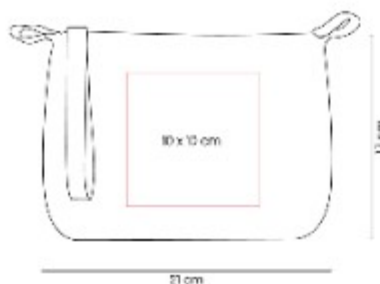

Cosmetiquera de neopreno.
Compartimento principal con cierre y
puller con asa.