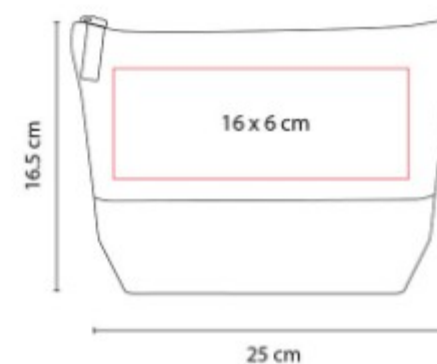

Cosmetiquera de algodón con franja
de color y cierre.