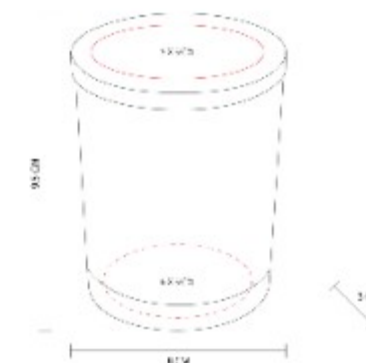

Vela con aroma a vainilla. Incluye tapa de bambu.