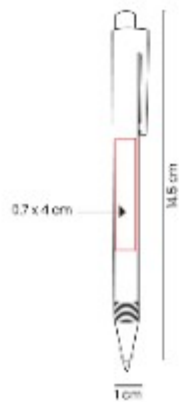

DAM 902  
**COLLAR LUKKO**

**Material:** Chapa de Oro / Laton / Metal

**Técnica de impresión:** Laser

**Área de impresión:** 0.8 x 0.4 cm

**Colores:** DORADO

Collar con dije en forma de candado.  
Placa para grabado.

DAM 903  
**PULSERA ONA**

**Material:** Chapa de Oro / Laton / Metal

**Técnica de impresión:** Laser

**Área de impresión:** 0.8 x 0.4 cm

**Colores:** DORADO

Pulsera con dije circular. Placa para grabado.

GEL 090  
**BOLIGRAFO YUZUK**

**Material:** Plastico  
**Técnica de impresión:** Serigrafia  
**Área de impresión:** 0.7 x 4 cm  
**Colores:** MORADO

Boligrafo de tinta de gel. Mecanismo pulsador.

HL 010  
**LIBRETA ALESA**

**Material:** Curpiel  
**Técnica de impresión:** Laser / Serigrafia / Termograbado  
**Área de impresión:** 8 x 17 cm  
**Colores:** MORADO