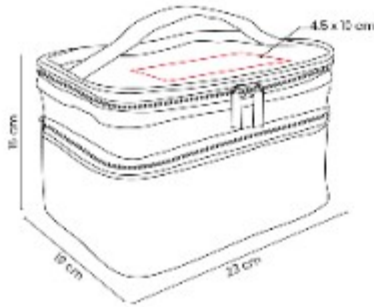

Neceser fabricado en PU con cuerpo semirrígido.