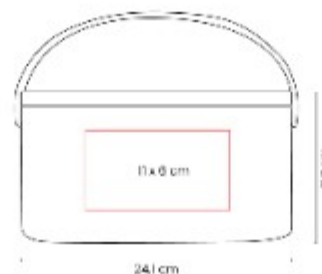

**Material:** Curpiel y PVC Estuche / Madera, Aluminio y Nailon Brochas / Poliéster Toalla / Latex Esponja  
**Técnica de impresión:** Serigrafia  
**Área de impresión:** 7 x 2.5 cm  
**Colores:** NEGRO

Organizador de cosmeticos.

DAM 069  
**COSMETIQUERA  
CLAUDETTE**

**Material:** Neopreno / Curpiel  
**Técnica de impresión:** Serigrafía  
**Área de impresión:** 10 x 10 cm  
**Colores:** NEGRO

Cosmetiquera de neopreno.  
Compartimento principal con cierre y  
puller con asa.

DAM 073  
**NECESER DARISSA**

**Material:** Plastico  
**Técnica de impresión:** Serigrafía  
**Área de impresión:** 11 x 6 cm  
**Colores:** NEGRO

Organizador de cosmeticos con  
espejo integrado.

DAM 074  
**NECESER ISARA**