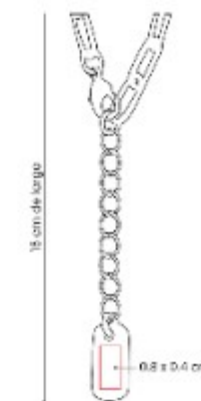

DAM 902  
**COLLAR LUKKO**

**Material:** Chapa de Oro / Laton / Metal

**Técnica de impresión:** Laser

**Área de impresión:** 0.8 x 0.4 cm

**Colores:** DORADO

Collar con dije en forma de candado.  
Placa para grabado.

DAM 903  
**PULSERA ONA**

**Material:** Chapa de Oro / Laton / Metal

**Técnica de impresión:** Laser

**Área de impresión:** 0.8 x 0.4 cm

**Colores:** DORADO

Pulsera con dije circular. Placa para grabado.

GEL 090  
**BOLIGRAFO YUZUK**