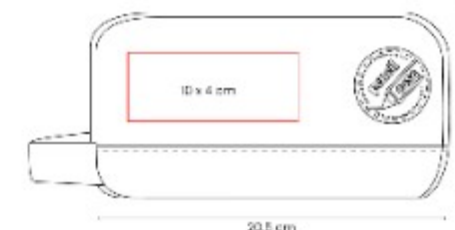

Estuche escolar bitono con asa para
sujetar facilmente.