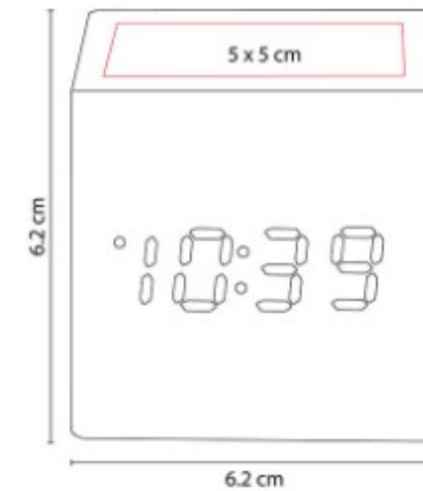

Reloj de madera con LED. Funciones: hora, alarma (se pueden programar 3 alarmas), calendario y temperatura.