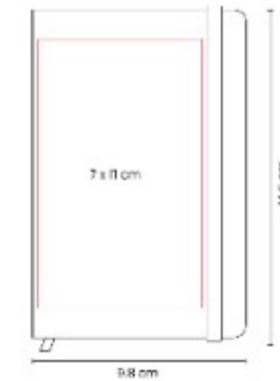

**Material:** Plastico  
**Técnica de impresión:** Serigrafia  
**Área de impresión:** 0.7 x 4 cm  
**Colores:** MORADO

Boligrafo de tinta de gel. Mecanismo pulsador.

HL 010  
**LIBRETA ALESA**

**Material:** Curpiel  
**Técnica de impresión:** Laser / Serigrafia / Termograbado  
**Área de impresión:** 8 x 17 cm  
**Colores:** MORADO

Libreta de espiral con 65 hojas de raya.

HL 2020  
**LIBRETA LOVECOLORS**

**Material:** Curpiel  
**Técnica de impresión:** Serigrafia / Termograbado / Laser  
**Área de impresión:** 7 x 11 cm  
**Colores:** MORADO

Libreta con 80 hojas a rayas. Incluye separador de hojas y elastico para cerrar.

HL 2021  
**LIBRETA SMYRNA**

**Material:** Curpiel  
**Técnica de impresión:** Serigrafía / Termograbado / Laser  
**Área de impresión:** 10 x 15 cm  
**Colores:** MORADO