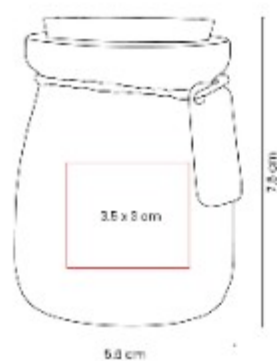

Vela decorativa con tapa de corcho y acabado tipo frosty.