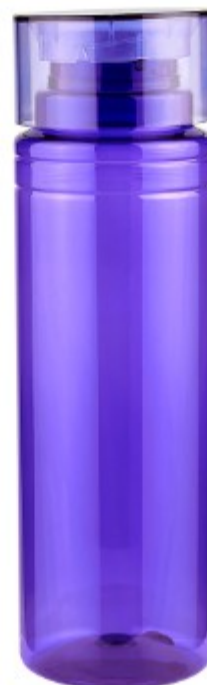

# MUJER

*Día internacional de la*

ANF 006  
**CILINDRO LAKE**

**Capacidad:** 850 ml  
**Material:** PET  
**Técnica de impresión:** Serigrafía /  
 Tampografía  
**Área de impresión:** 5 x 13 cm  
**Colores:** MORADO