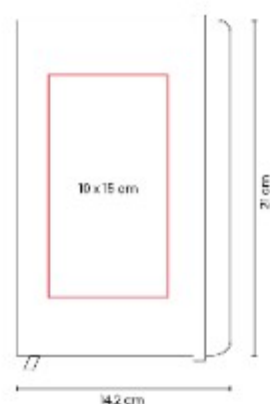

Libreta de espiral con 65 hojas de raya.

HL 2020  
**LIBRETA LOVECOLORS**

**Material:** Curpiel  
**Técnica de impresión:** Serigrafia / Termograbado / Laser  
**Área de impresión:** 7 x 11 cm  
**Colores:** MORADO

Libreta con 80 hojas a rayas. Incluye separador de hojas y elastico para cerrar.

HL 2021  
**LIBRETA SMYRNA**

**Material:** Curpiel  
**Técnica de impresión:** Serigrafía / Termograbado / Laser  
**Área de impresión:** 10 x 15 cm  
**Colores:** MORADO