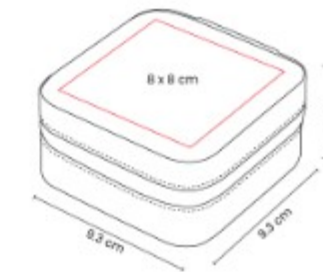

DAM 032  
**APLICADOR DE  
MAQUILLAJE SAIREA**

**Material:** Latex / Plastico  
**Técnica de impresión:** Serigrafía  
**Área de impresión:** 4 x 4 cm  
**Colores:** MORADO

España de latex con estuche.

DAM 038  
**ALHAJERO SASA**

**Material:** PU/ Poliester  
**Técnica de impresión:** Serigrafía  
**Área de impresión:** 8 x 8 cm  
**Colores:** NEGRO

Alhajero con compartimento principal con cierre. Interior tipo terciopelo que protege la joyería de rayones y danos.