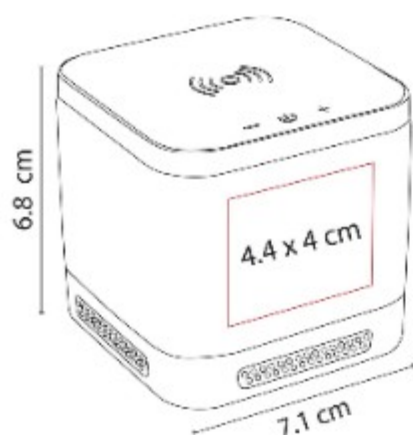

Bocina bluetooth con batería recargable. Reproducción de música de 2 hrs aproximadamente.