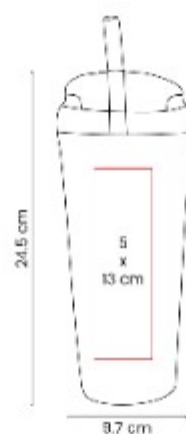

## TMPS 270 CILINDRO JOUSI

**Capacidad:** 750 ml  
**Material:** Aluminio / Plastico  
**Técnica de impresión:** Laser / Serigrafía  
**Área de impresión:** 5.5 x 13 cm  
**Colores:** MORADO

Cilindro metalico de una pared. Incluye tapa de plastico con sistema de rosca que asegura un cierre hermetico.

## TMPS 272 TERMO ICED

**Capacidad:** 680 ml  
**Material:** Plastico  
**Técnica de impresión:** Serigrafía / Tampografía  
**Área de impresión:** 5 x 13 cm  
**Colores:** MORADO

Vaso doble pared. Pared interna y externa de plastico. Tapa de plastico con sistema de rosca. Sobretapa con sistema push.