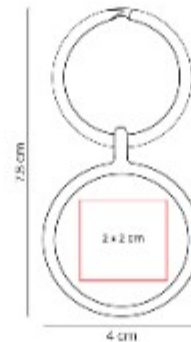

Llavero metalico circular con terminado mate.