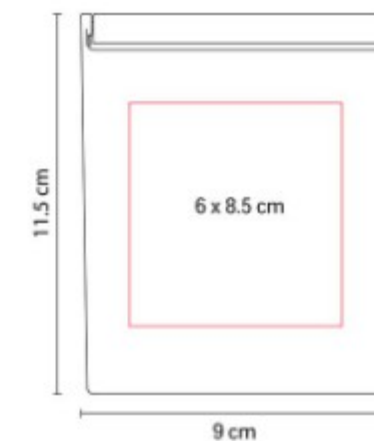

**Material:** PU / PVC / Poliéster  
**Técnica de impresión:** Serigrafía  
**Área de impresión:** 20 x 7 cm  
**Colores:** NEGRO

Neceser de curpiel con vista frontal  
en mica de PVC.

DAM 075  
**NECESER YARA**

**Material:** PU / Silicon / Plastico / Poliester  
**Técnica de impresión:** Serigrafía  
**Área de impresión:** 4.5 x 4.5 cm Pad  
10 x 10 cm Estuche  
**Colores:** NEGRO

Set de limpieza facial compacto y versátil.

DAM 120  
**ESPEJO LARISA**

**Material:** Plastico  
**Técnica de impresión:** Serigrafía / Tampografía  
**Área de impresión:** 6 x 8.5 cm  
**Colores:** NEGRO

Espejo rectangular de bolsillo. La tapa sirve como base.