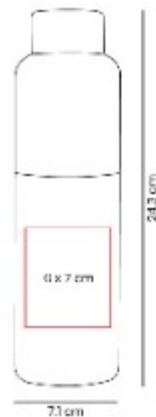

Termo de plastico doble pared.

TMPS 235  
**TERMO VISOK**

**Capacidad:** 600 ml  
**Material:** Acero Inoxidable  
**Técnica de impresión:** Laser / Serigrafía  
**Área de impresión:** 5 x 3 cm Arriba / 5 x 4 Abajo  
**Colores:** MORADO

Termo doble pared. Cerrado al vacio. Pared interna y externa acero inoxidable. Tapa de plastico con sistema de rosca.

TMPS 236  
**TERMO GRABEN**

**Capacidad:** 850 ml  
**Material:** Plastico / Acero inoxidable  
**Técnica de impresión:** Serigrafía  
**Área de impresión:** 5 x 6 cm (arriba) / 4 x 5 cm (abajo)  
**Colores:** MORADO

Termo de plastico de una pared.

TMPS 240  
**TERMO DUALITE**

**Capacidad:** 620 ml  
**Material:** Acero inoxidable / Plastico  
**Técnica de impresión:** Laser / Serigrafía  
**Área de impresión:** 6 x 7 cm  
**Colores:** MORADO