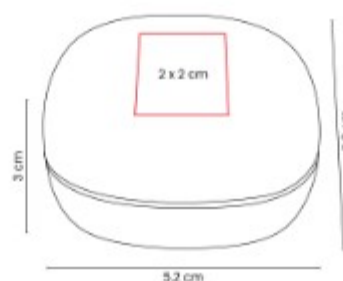

Material: Plastico
Técnica de impresión: Tampografía / Serigrafía
Área de impresión: 2 x 2 cm
Colores: MORADO