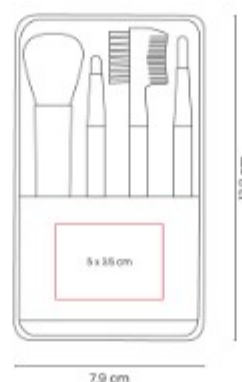

DAM 012  
**SET DE MANICURE SASKA**

**Material:** Curpiel  
**Técnica de impresión:** Serigrafía  
**Área de impresión:** 7 x 3 cm  
**Colores:** NEGRO

DAM 021  
**COSMETIQUERA  
POLAND**

**Material:** Algodon  
**Técnica de impresión:** Serigrafia  
**Área de impresión:** 12 x 6 cm  
**Colores:** NEGRO

Cosmetiquera de algodón.  
Compartimento principal con broche  
de velcro.

DAM 029  
**SET DE BROCHAS  
FURELA**

**Material:** Plastico  
**Técnica de impresión:** Serigrafia  
**Área de impresión:** 5 x 3.5 cm  
**Colores:** MORADO