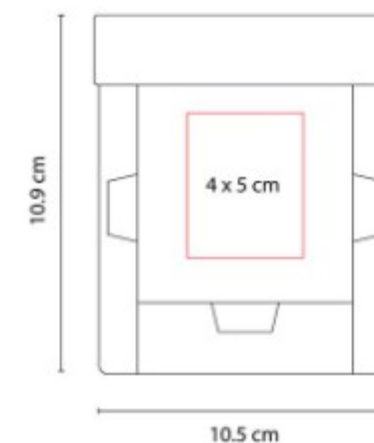

Material: Cartón / Papel
Técnica de impresión: Serigrafía
Área de impresión: 4 x 5 cm
Colores: BEIGE