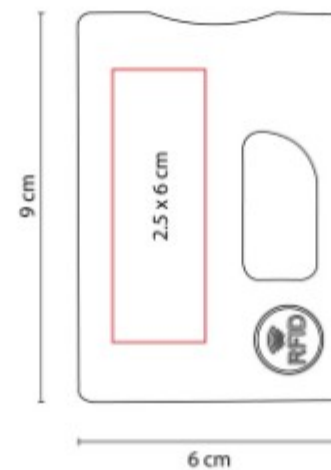

Material: Plástico
Técnica de impresión: Serigrafía / Tampografía
Área de impresión: 2.5 x 6 cm
Colores: BLANCO