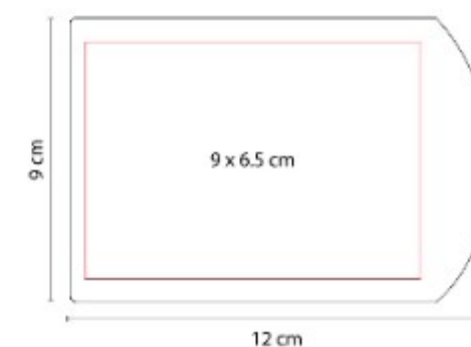

Material: Cartón / Papel / Plástico
Técnica de impresión: Serigrafía
Área de impresión: 9 x 6.5 cm
Colores: BEIGE