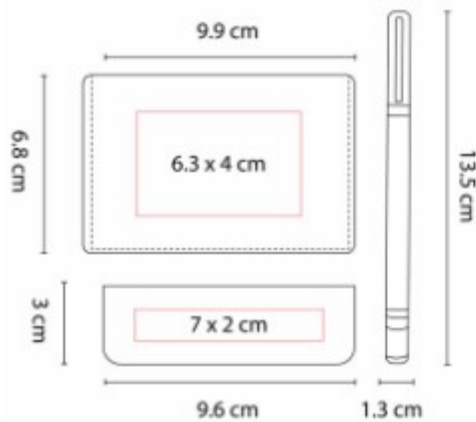

62500
SET LIPETSK

Capacidad: 2,600 mAh

Material: Curpiel y Metal Bolígrafo y Tarjetero / Curpiel y Plástico Power Bank

Técnica de impresión: Serigrafía / Laser

Área de impresión: 7 x 2 cm Power Bank / 0.6 x 5.5 cm Bolígrafo / 6.3 x 4 cm Tarjetero

Colores: GRIS

KIT 035
SET MERE

Material: Bambú / Yute / Fibra de Bambú / Algodón / Cartón

Técnica de impresión: Serigrafía

Área de impresión: 4 x 5 cm

Espejo / 12 x 5 cm Vela / 12 x 5 cm

Cosmetiquera / 6 x 3 cm Set de Almohadillas

Colores: BEIGE

Hasta agotar existencias. Set de regalo con caja rígida con cierre de solapa imantada.

KIT 037
SET MITERA

Material: Plástico / Poliúster / Cerámica / Aluminio / Cartón

Técnica de impresión: Serigrafía

Área de impresión: 5 x 3.5 cm Set de Brochas / 4 x 4 cm Set de Aplicadores para Maquillaje / 10 x 5 cm Cosmetiquera / 4 x 4 cm Batería / 4 x 3 cm Vela

Colores: ROSA

Hasta agotar existencias. Set de regalo con caja rígida con cierre de solapa imantada.