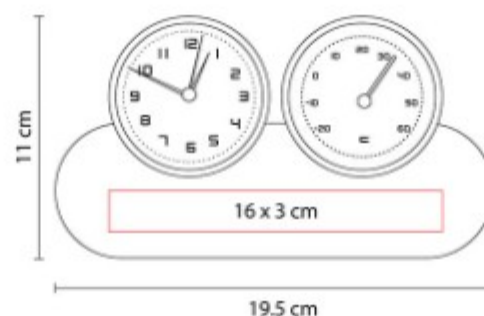

Funciones: reloj, alarma y termómetro. Batería (1 pila AA) incluida.