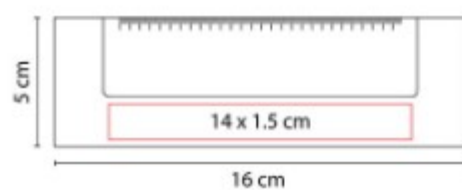

Incluye notas adheribles: 25 amarillas, 25 rosas y banderillas de 5 colores. Regla de 12 cm en la cubierta.