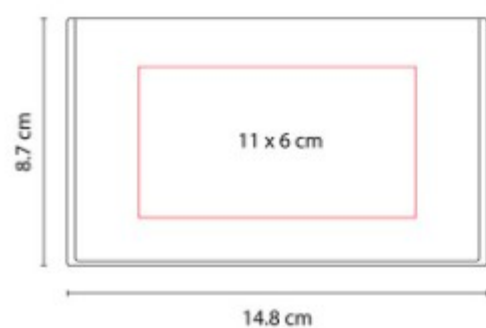

Incluye notas adheribles amarillas y 2 banderillas de colores.