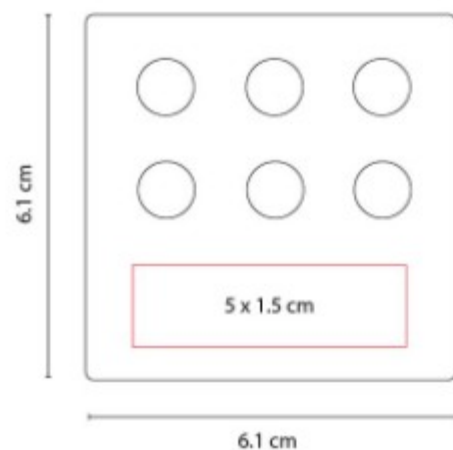

## KTC 520- SET IZABAL

**Material:** Madera de Haya / Madera de Pino

**Técnica de impresión:** Laser / Serigrafía

**Área de impresión:** 5 x 1.5 cm

**Colores:** BEIGE

Set de bases para bolígrafos, tarjetas, clips y notas. No incluye accesorios.