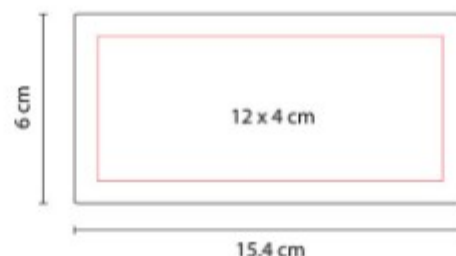

Material: Cartón / Papel / Plástico
Técnica de impresión: Serigrafía
Área de impresión: 12 x 4 cm
Colores: BEIGE