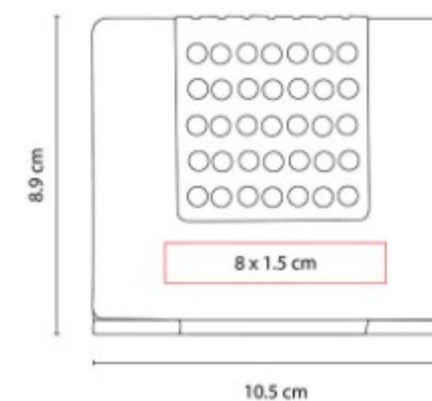

Material: Aluminio
Técnica de impresión: Laser /
Pantógrafo
Área de impresión: 8 x 1.5 cm
Colores: PLATA