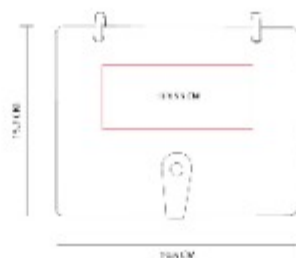

**Material:** Metal  
**Técnica de impresión:** Laser / Serigrafía  
**Área de impresión:** 8 x 3.5 cm  
**Colores:** PLATA

Calendario perpetuo.

HL 005  
**PLANEADOR DIARIO GLIDER**

**Material:** Curpiel  
**Técnica de impresión:** Termograbado / Serigrafía  
**Área de impresión:** 13 x 5.5 cm  
**Colores:** GRIS, NEGRO

Libreta con planeador para organizar actividades diarias.

HL 006  
**PLANEADOR SEMANAL ZIEL**

**Material:** Cartón / Papel Kraft  
**Técnica de impresión:** Serigrafía  
**Área de impresión:** 15 x 20 cm  
**Colores:** BEIGE