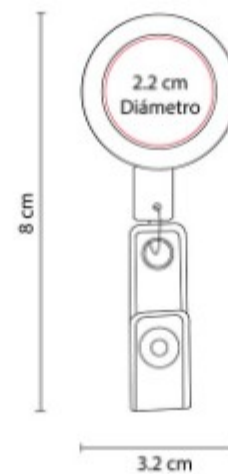

Cordon de 70 cm. Incluye clip porta tarjetas.