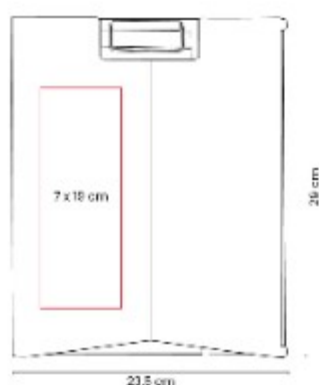

Carpeta planeador con cubierta rígida. Sus hojas blancas ofrecen un lienzo para dibujar, esbozar y escribir.