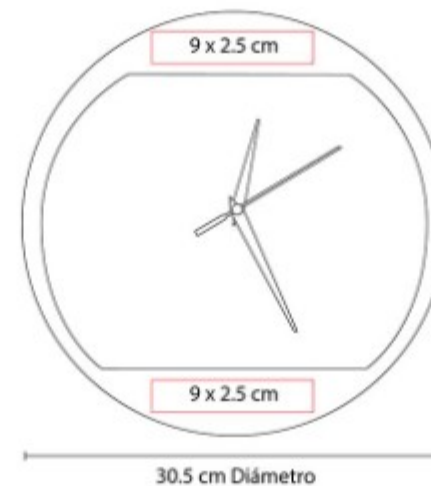

Batería (1 pila AA) no incluida.