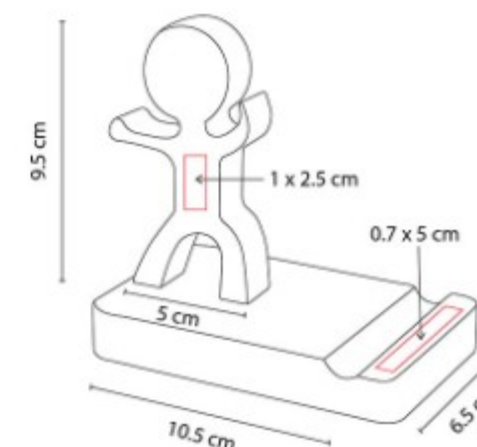

Base para smartphone. Base para smartphone.