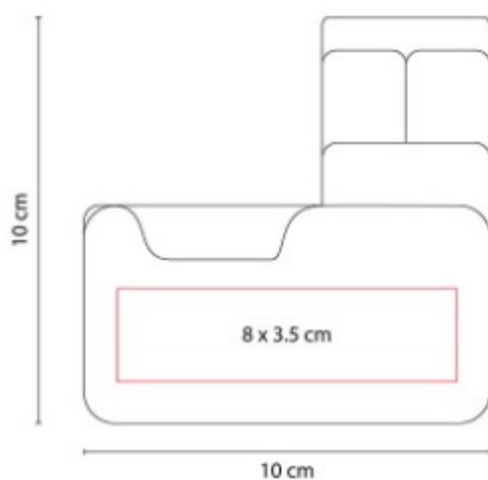

Calendario perpetuo.