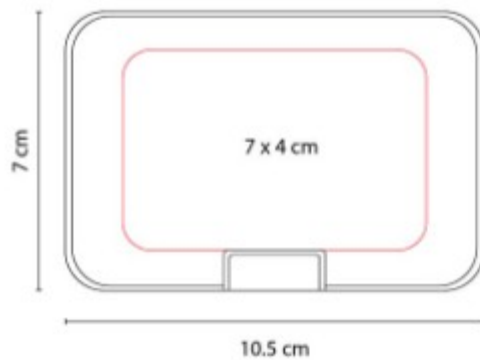

Capacidad: 2,500 mAh
Material: Aluminio / Plástico
Técnica de impresión: Laser / Serigrafía
Área de impresión: 7 x 4 cm
Colores: PLATA