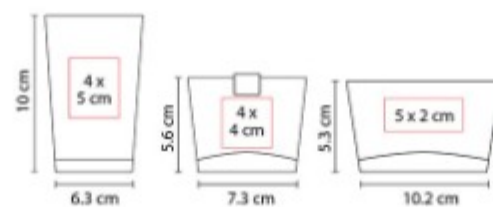

Material: Plástico
Técnica de impresión: Serigrafía /
Tampografía
Área de impresión: 4 x 5 cm Porta
Plumas / 4 x 4 cm Despachador de
Clips / 5 x 2 cm Organizador Doble
Colores: BLANCO