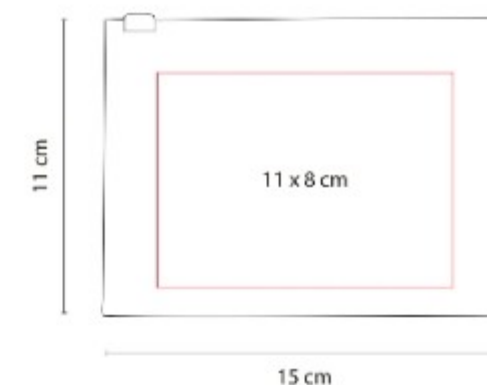

## HL 701 PORTA NOTAS KUSLIG

**Material:** Cartón / Papel  
**Técnica de impresión:** Serigrafía / Termograbado  
**Área de impresión:** 9 x 6 cm  
**Colores:** AZUL, GRIS, VERDE

Porta notas plegable con cubierta rígida de cartón. Al desplegarlo revela un práctico porta lapices.

## PRO 010- NOTAS ADHERIBLES YATRA

**Material:** Plástico  
**Técnica de impresión:** Serigrafía  
**Área de impresión:** 11 x 8 cm  
**Colores:** BLANCO

Incluye 3 block de notas adheribles de diferentes formas y colores.