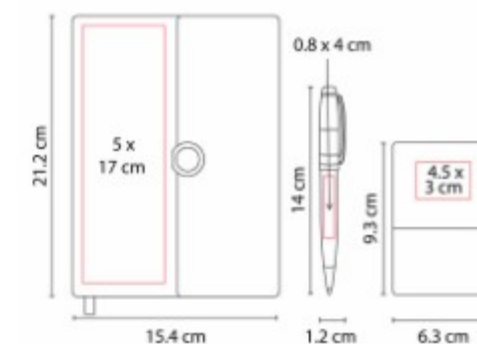

**Área de impresión:** 5.5 x 14 cm Termo / 0.6 x 5 cm Bolígrafo / 4.5 x 3 cm Tarjetero

**Colores:** NEGRO

## 61900 SET BORAWLI

**Material:** Curpiel / Metal

**Técnica de impresión:** Laser / Serigrafía

**Área de impresión:** 1.5 x 1.5 cm Llavero / 0.5 x 3 cm Bolígrafo

**Colores:** NEGRO

Incluye bolígrafo, llavero y caja de regalo.

## 62200 SET GOYAN

**Material:** Curpiel Libreta / Acero Inoxidable Bolígrafo / Metal Tarjetero

**Técnica de impresión:** Laser y Serigrafía en Bolígrafo y Tarjetero / Laser y Termograbado en Libreta

**Área de impresión:** 5 x 17 cm Libreta / 0.8 x 4 cm Bolígrafo / 4.5 x 3 cm Tarjetero

**Colores:** NEGRO

62500  
**SET LIPETSK**

**Capacidad:** 2,600 mAh

**Material:** Curpiel y Metal Bolígrafo y Tarjetero / Curpiel y Plástico Power Bank

**Técnica de impresión:** Serigrafía / Laser

**Área de impresión:** 7 x 2 cm Power Bank / 0.6 x 5.5 cm Bolígrafo / 6.3 x 4 cm Tarjetero