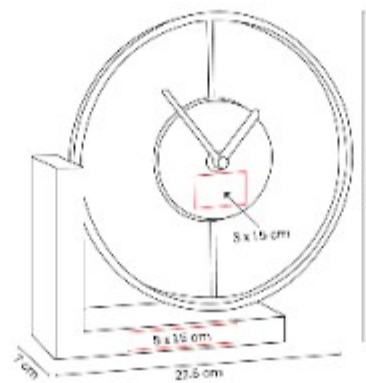

Reloj de mesa con diseño industrial.