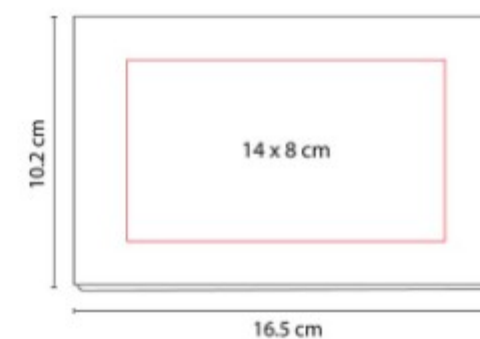

HL 6245  
**PORTA NOTAS HAYMAN**

**Material:** Cartón / Papel  
**Técnica de impresión:** Serigrafía  
**Área de impresión:** 11 x 6 cm  
**Colores:** BEIGE

HL 6270-  
**PORTA NOTAS DOKKA**

**Material:** Cartón / Papel / Plástico  
**Técnica de impresión:** Serigrafía  
**Área de impresión:** 14 x 8 cm  
**Colores:** BEIGE