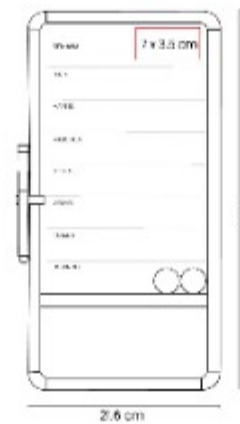

Pintarron con planeador semanal ideal para organizar tus tareas mas importantes.