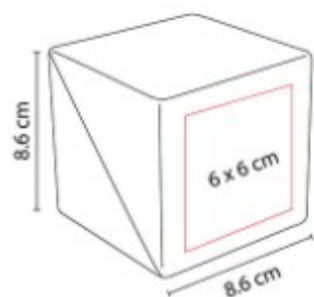

Material: Cartón / Papel
Técnica de impresión: Serigrafía
Área de impresión: 6 x 6 cm
Colores: BEIGE