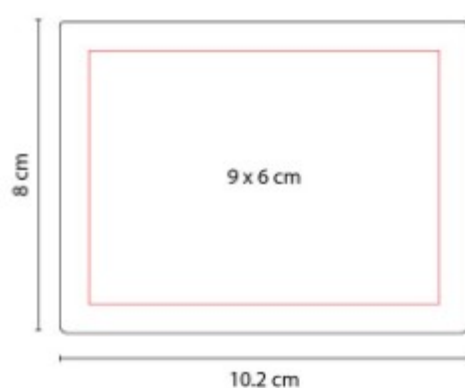

Material: Cartón
Técnica de impresión: Serigrafía
Área de impresión: 9 x 6 cm
Colores: ROJO