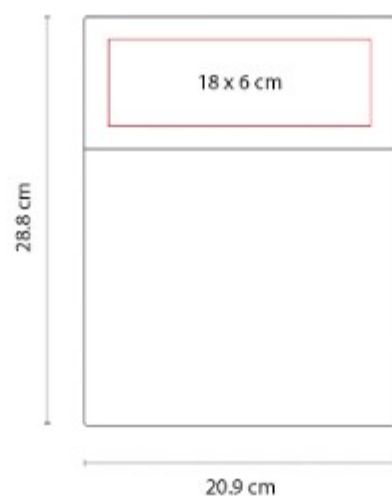

Material: Curpiel
Técnica de impresión: Serigrafía
Área de impresión: 6 x 18 cm
Colores: NEGRO

Incluye block de notas con 70 hojas
de raya con medida de 20.3 x 20
cm, notas adheribles y banderillas de
4 colores.