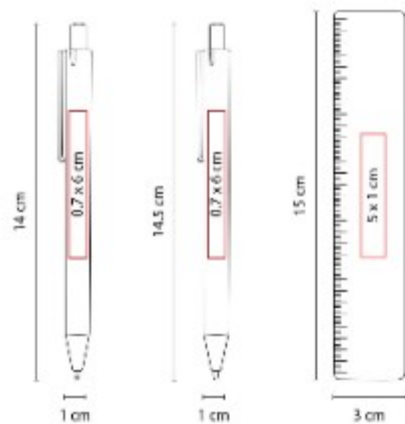

M 8400  
**TARJETERO IBARAKI**

**Material:** Plástico  
**Técnica de impresión:** Serigrafía  
**Área de impresión:** 1 x 2 cm  
**Colores:** BLANCO

Tarjetero curvo.

**PRO 004  
SET ECO SEIBAL**

**Material:** Plástico / Fibra de Trigo / Goma  
**Técnica de impresión:** Serigrafía  
**Área de impresión:** 0.7 x 6 cm  
 Bolígrafo / 0.7 x 6 cm Lapicera / 1 x 5 cm Regla  
**Colores:** AZUL