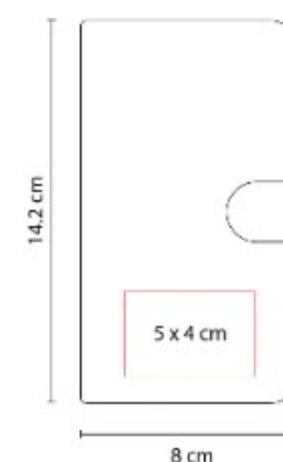

## HL 6520- PORTA NOTAS BOX NOTES

**Material:** Plástico  
**Técnica de impresión:** Serigrafía  
**Área de impresión:** 5 x 5 cm  
**Colores:** NEGRO

Incluye 200 hojas de notas.

HL 6620  
**PORTA NOTAS ROMANI**

**Técnica de impresión:** Laser / Serigrafía  
**Área de impresión:** 3.3 X 0.8 cm  
**Colores:** NEGRO

Incluye 80 notas.

HL 6630  
**PORTA NOTAS KALI**

**Técnica de impresión:** Laser / Serigrafía  
**Colores:** NEGRO