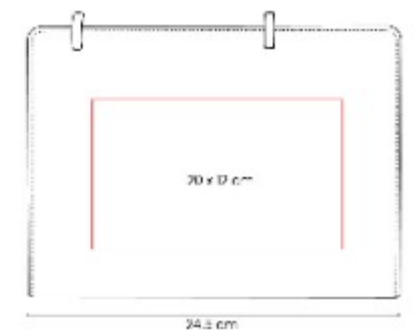

## HL 6580 PROGRAMADOR SALOME

**Material:** Curpiel  
**Técnica de impresión:** Serigrafía  
**Área de impresión:** 6 x 18 cm  
**Colores:** NEGRO

Incluye block de notas con 70 hojas  
 de raya con medida de 20.3 x 20  
 cm, notas adheribles y banderillas de  
 4 colores.

## HL 702 PLANEADOR TYZDEN

**Material:** Curpiel / Papel  
**Técnica de impresión:** Serigrafía /  
 Laser  
**Área de impresión:** 20 x 12 cm  
**Colores:** AZUL, BEIGE

Planeador semanal con diseño  
 plegable. Cubierta de curpiel y dos  
 aros metálicos.