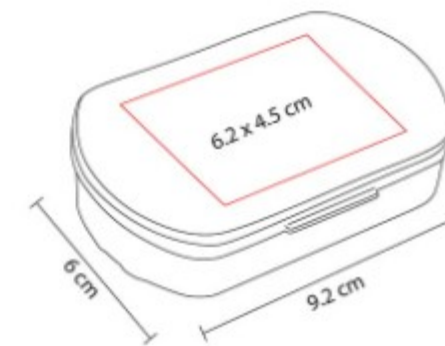

Mini kit de escritorio con engrapadora, perforadora, despachador de cinta y quita grapas.