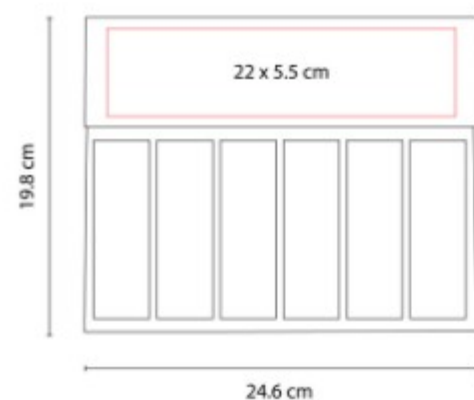

Programador semanal con 100 hojas.
Incluye bolígrafo ecológico, clips y
banderillas adheribles de 6 colores.