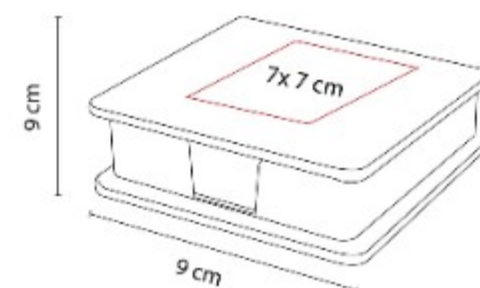

Incluye 150 notas adheribles.