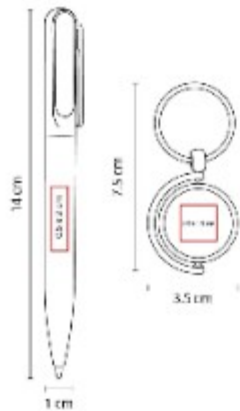

Material: Metal / Bambú
Técnica de impresión: Laser / Serigrafía
Área de impresión: 0.5 x 2 cm Bolígrafo / 1.5 x 1.5 cm Llavero
Colores: NEGRO