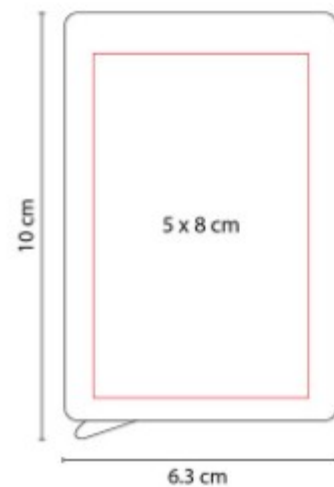

Tarjetero vertical. Mecanismo "pop up" para desplegar tarjetas. Sistema anti robo RFID.