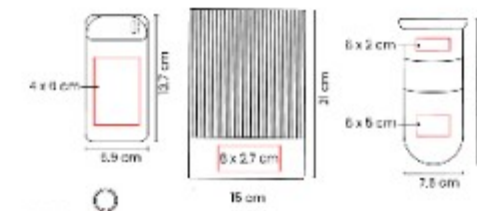

**Técnica de impresión:** Serigrafía

**Área de impresión:** 5 x 3.5 cm Set de Brochas / 4 x 4 cm Set de Aplicadores para Maquillaje / 10 x 5 cm Cosmetiquera / 4 x 4 cm Batería / 4 x 3 cm Vela

**Colores:** ROSA

Set de oficina con bolígrafo, llavero y estuche. Bolígrafo con mecanismo twist.

SET 016  
SET BIRKIN

**Capacidad:** 300 ml  
**Material:** Acero Inoxidable / Plástico / Curpiel / Cartón  
**Técnica de impresión:** Serigrafía Caja / Laser, Libreta y Termo / Termograbado Libreta / Serigrafía Bolígrafo  
**Área de impresión:** 10 x 30 cm Caja / 10 cm Libreta / 0.7 x 3.5 cm Bolígrafo / 5 x 10 cm Termo  
**Colores:** AZUL, NARANJA, NEGRO, VERDE

SET 022  
SET MARMARIS

**Capacidad:** 480 ml Termo  
**Material:** Papel Italiano Premium Caja / Acero Inoxidable, Plástico, Silicón Termo / Curpiel Libreta / Acero Inoxidable Bolígrafo / Plástico Power Bank / Curpiel  
**Técnica de impresión:** Serigrafía Caja / Laser Termo, Bolígrafo, Libreta / Termograbado / Tampografía Power Bank / Grabado Espejo Bolígrafo  
**Área de impresión:** 20 x 20 cm Caja / 3 cm Termo / 8 x 4 cm Libreta / 0.7 x 4 cm Bolígrafo / 4 x 6 cm Power Bank / 1 x 4 cm Curpiel / 1.5 x 1.5 cm Metal Llavero  
**Colores:** NEGRO