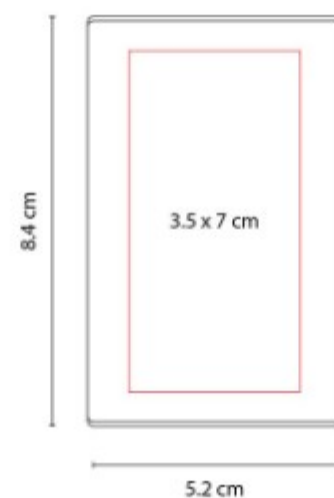

Material: Plástico
Técnica de impresión: Serigrafía
Área de impresión: 3.5 x 7 cm
Colores: AZUL, BLANCO, ROJO

Incluye mini bolígrafo, 20 notas adheribles amarillas y banderillas de 3 colores.