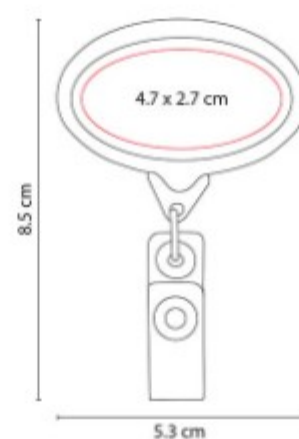

Cordon de 85 cm. Incluye clip porta tarjetas.