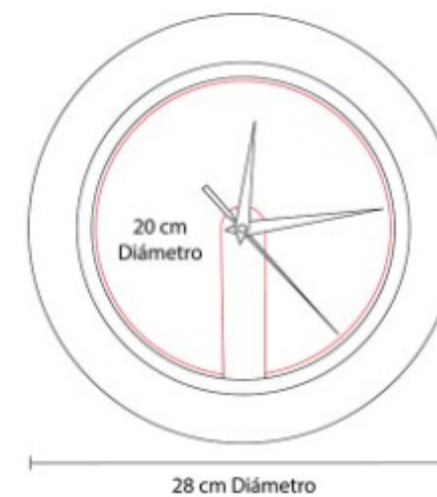

## MK 400- RELOJ LONDON

**Material:** Plástico  
**Técnica de impresión:** Serigrafía  
**Área de impresión:** 20 cm Diámetro  
**Colores:** PLATA

Reloj de pared. Batería (1 pila AA) no incluida. Amplia area de impresion. Venta de kit listo para armar e imprimir.