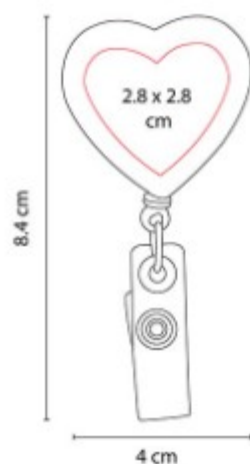

Cordon 90 cm. Incluye clip porta tarjetas.