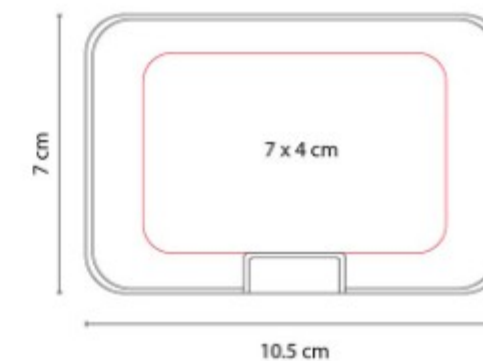

Con 6 espacios para tarjetas.
Sistema anti robo RFID.