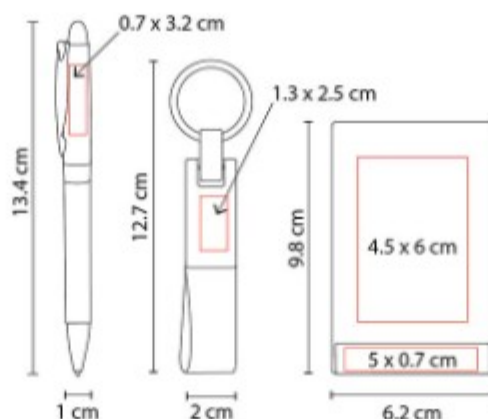

## 61200- SET PRINCE

**Material:** Curpiel / Metal  
**Técnica de impresión:** Laser y Serigrafía en Bolígrafo y Tarjetero / Laser, Serigrafía y Termograbado en Llavero  
**Área de impresión:** 1.3 x 2.5 cm Llavero / 0.7 x 3.2 cm Bolígrafo / 5 x 0.7 cm Tarjetero  
**Colores:** NEGRO