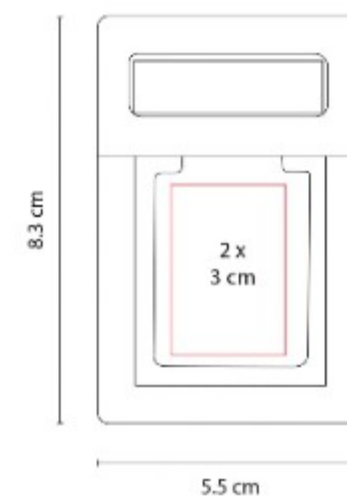

Incluye 30 notas adheribles.