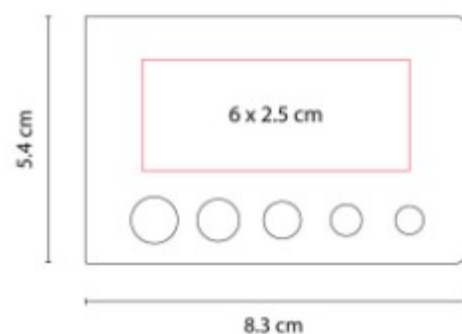

Material: Cartón / Papel
Técnica de impresión: Serigrafía
Área de impresión: 6 x 2.5 cm
Colores: BEIGE

Contiene 5 tiras de banderillas adheribles de colores.