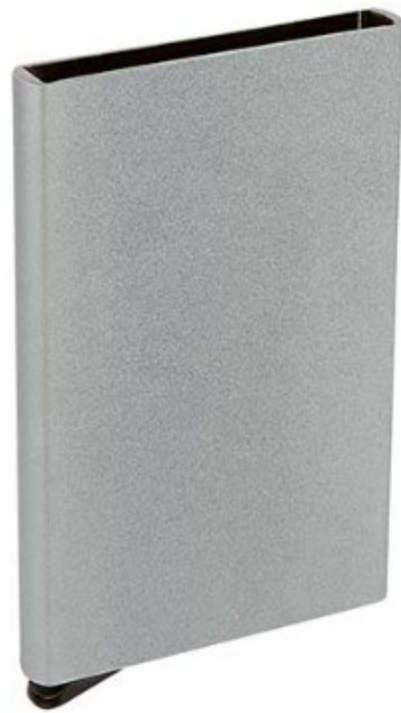

M 83230-
TARJETERO KALI

Material: Aluminio
Técnica de impresión: Laser /
Pantografo / Serigrafía
Área de impresión: 5 x 8 cm
Colores: GRIS