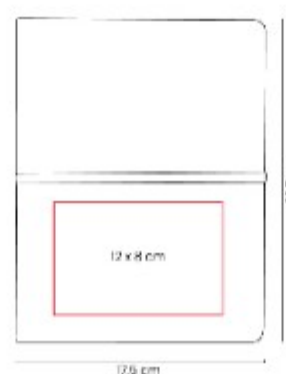

Planeador de prioridades y tareas.