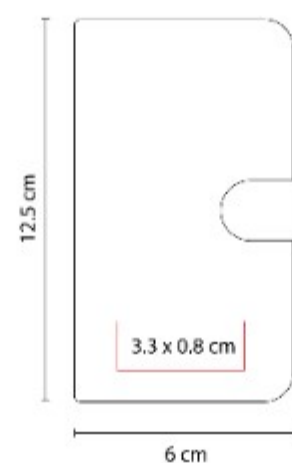

Técnica de impresión: Laser / Serigrafía
Área de impresión: 3.3 X 0.8 cm
Colores: NEGRO