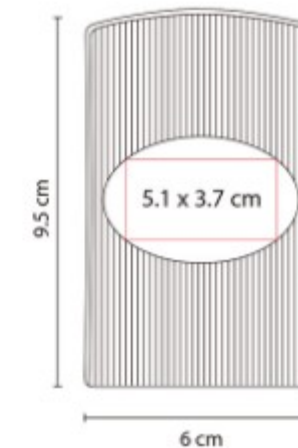

M 83900  
**TARJETERO  
ANTIMICROBIANO**

**Material:** Plástico  
**Técnica de impresión:** Serigrafía / Tampografía  
**Área de impresión:** 2.5 x 6 cm  
**Colores:** BLANCO

Tarjetero vertical. Espacio para una tarjeta. Desplazar la tarjeta para su uso. Material antimicrobiano.

M 8400  
**TARJETERO IBARAKI**

**Material:** Plástico  
**Técnica de impresión:** Serigrafía  
**Área de impresión:** 1 x 2 cm  
**Colores:** BLANCO

Tarjetero curvo.

**PRO 004  
SET ECO SEIBAL**

**Material:** Plástico / Fibra de Trigo / Goma  
**Técnica de impresión:** Serigrafía  
**Área de impresión:** 0.7 x 6 cm  
 Bolígrafo / 0.7 x 6 cm Lapicera / 1 x 5 cm Regla  
**Colores:** AZUL