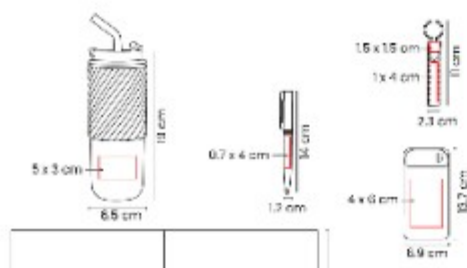

**Técnica de impresión:** Serigrafía

Caja / Laser Termo, Bolígrafo,

Libreta / Termograbado / Power Bank

Tampografía

**Área de impresión:** 8 x 8 cm Caja /

6 x 2 Arriba / 6 x 5 cm Abajo Termo /

8 x 2.7 cm Libreta / 0.7 x 4 cm

Bolígrafo / 4 x 6 cm Power Bank / 1 x

4 cm Curpiel / 1.5 x 1.5 c

**Colores:** NEGRO