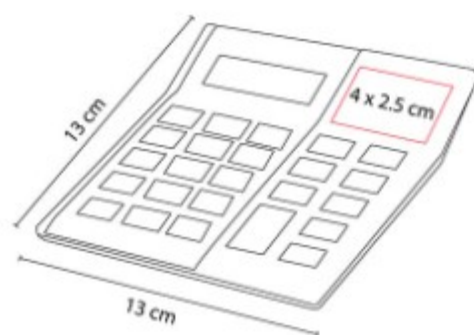

Calculadora bitono de 8 dígitos.
Incluye 1 batería de botón.