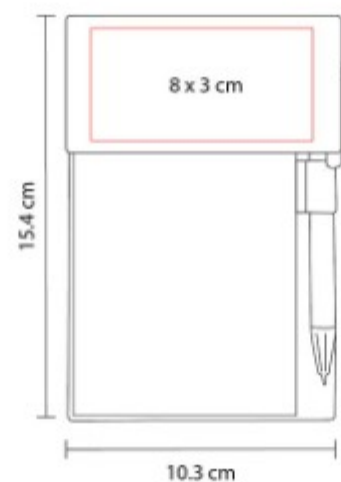

Material: Cartón / Papel
Técnica de impresión: Serigrafía
Área de impresión: 8 x 3 cm
Colores: BEIGE

Incluye bolígrafo ecológico y notas adheribles: 100 en color beige y banderas de colores.