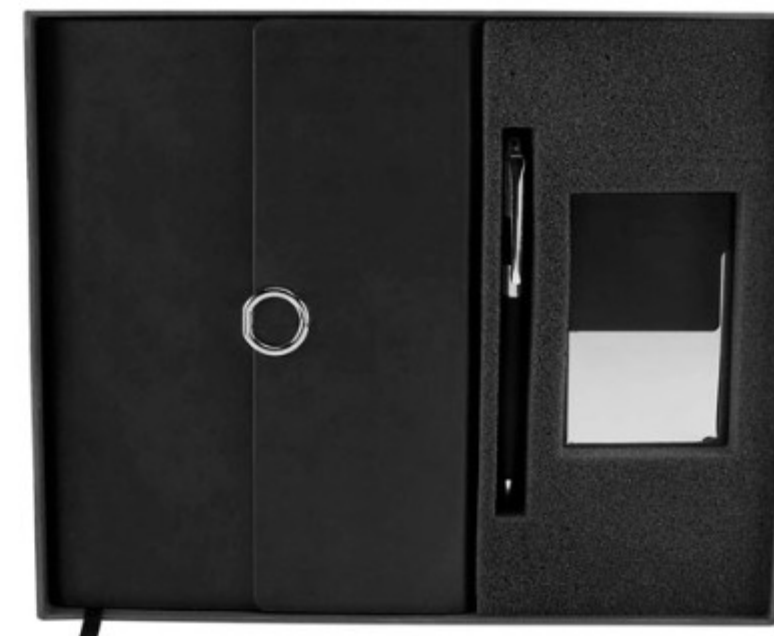

## 61900 SET BORAWLI

**Material:** Curpiel / Metal

**Técnica de impresión:** Laser / Serigrafía

**Área de impresión:** 1.5 x 1.5 cm Llavero / 0.5 x 3 cm Bolígrafo

**Colores:** NEGRO

Incluye bolígrafo, llavero y caja de regalo.

## 62200 SET GOYAN

**Material:** Curpiel Libreta / Acero Inoxidable Bolígrafo / Metal Tarjetero

**Técnica de impresión:** Laser y Serigrafía en Bolígrafo y Tarjetero / Laser y Termograbado en Libreta

**Área de impresión:** 5 x 17 cm Libreta / 0.8 x 4 cm Bolígrafo / 4.5 x 3 cm Tarjetero