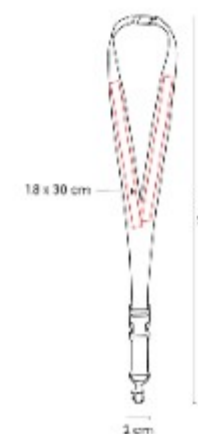

Fabricado con materiales eco amigables.