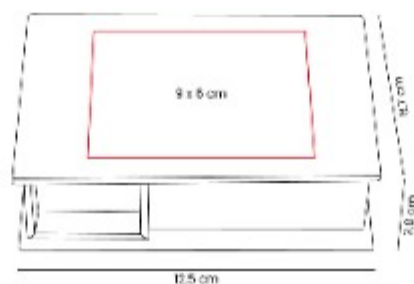

Porta notas plegable con cubierta rígida de cartón. Al desplegarlo revela un práctico porta lapices.