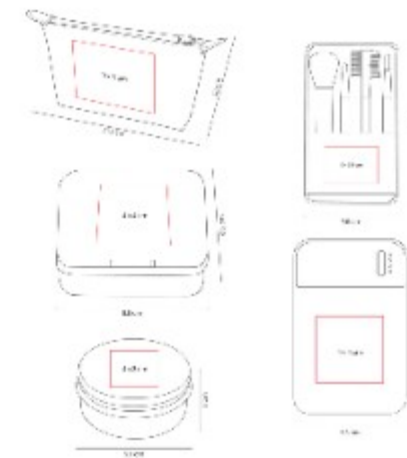

## 62200 SET GOYAN

**Material:** Curpiel Libreta / Acero Inoxidable Bolígrafo / Metal Tarjetero

**Técnica de impresión:** Laser y Serigrafía en Bolígrafo y Tarjetero / Laser y Termograbado en Libreta

**Área de impresión:** 5 x 17 cm Libreta / 0.8 x 4 cm Bolígrafo / 4.5 x 3 cm Tarjetero

**Colores:** NEGRO

62500  
**SET LIPETSK**

**Capacidad:** 2,600 mAh

**Material:** Curpiel y Metal Bolígrafo y Tarjetero / Curpiel y Plástico Power Bank

**Técnica de impresión:** Serigrafía / Laser

**Área de impresión:** 7 x 2 cm Power Bank / 0.6 x 5.5 cm Bolígrafo / 6.3 x 4 cm Tarjetero

Cosmetiquera / 6 x 3 cm Set de Almohadillas

**Colores:** BEIGE

Hasta agotar existencias. Set de regalo con caja rígida con cierre de solapa imantada.

KIT 037  
**SET MITERA**

**Material:** Plástico / Poliúster / Cerámica / Aluminio / Cartón

**Técnica de impresión:** Serigrafía

**Área de impresión:** 5 x 3.5 cm Set de Brochas / 4 x 4 cm Set de Aplicadores para Maquillaje / 10 x 5 cm Cosmetiquera / 4 x 4 cm Batería / 4 x 3 cm Vela

**Colores:** ROSA