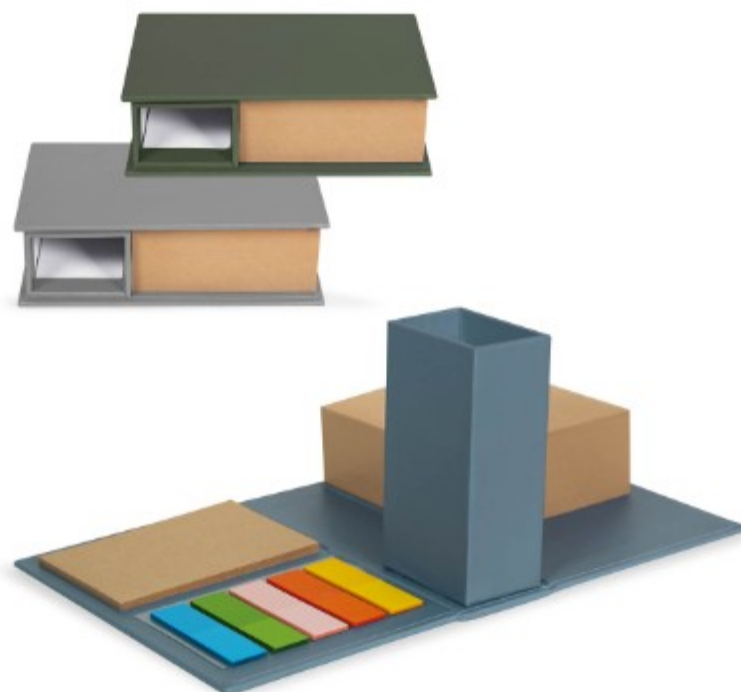

HL 701 PORTA NOTAS KUSLIG

Material: Cartón / Papel
Técnica de impresión: Serigrafía / Termograbado
Área de impresión: 9 x 6 cm
Colores: AZUL, GRIS, VERDE