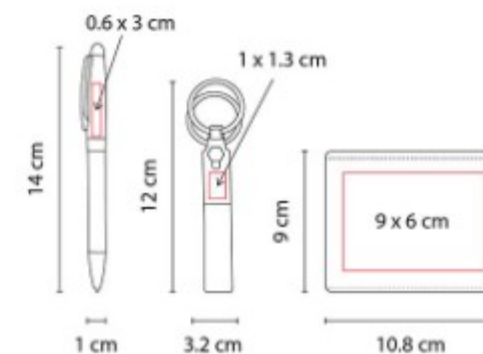

Material: Curpiel / Metal
Técnica de impresión: Laser / Serigrafía
Área de impresión: 1 x 1.3 cm Llavero / 0.6 x 3 cm Bolígrafo / 9 x 6 cm Cartera
Colores: NEGRO