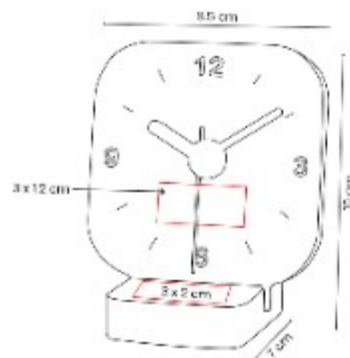

Reloj de escritorio con base desmontable. Diseño compacto, ideal para escritorio o buro.