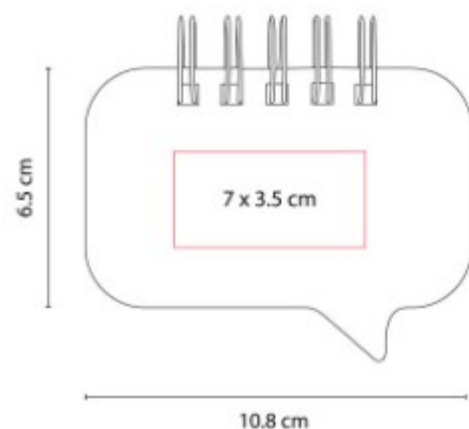

Material: Cartón / Papel
Técnica de impresión: Serigrafía
Área de impresión: 7 x 3.5 cm
Colores: BEIGE