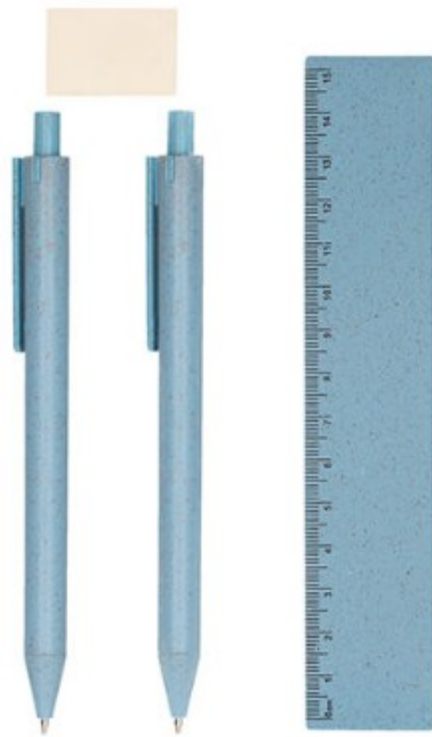

M 8400  
**TARJETERO IBARAKI**

**Material:** Plástico  
**Técnica de impresión:** Serigrafía  
**Área de impresión:** 1 x 2 cm  
**Colores:** BLANCO

Tarjetero curvo.

**PRO 004  
SET ECO SEIBAL**

**Material:** Plástico / Fibra de Trigo / Goma  
**Técnica de impresión:** Serigrafía  
**Área de impresión:** 0.7 x 6 cm  
 Bolígrafo / 0.7 x 6 cm Lapicera / 1 x 5 cm Regla  
**Colores:** AZUL