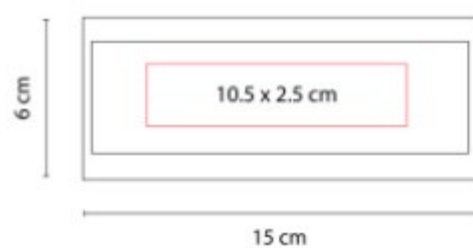

Set de regla de 13 cm con notas
adheribles beige, 3 banderas de
colores y clips.