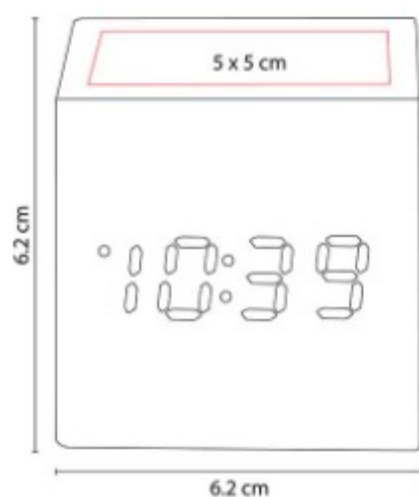

Reloj de madera con LED. Funciones: hora, alarma (se pueden programar 3 alarmas), calendario y temperatura.