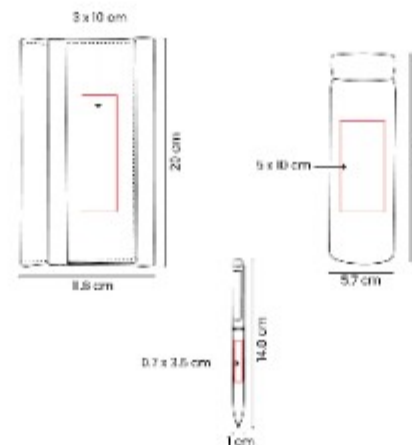

**Técnica de impresión:** Serigrafía

**Área de impresión:** 5 x 3.5 cm Set de Brochas / 4 x 4 cm Set de Aplicadores para Maquillaje / 10 x 5 cm Cosmetiquera / 4 x 4 cm Batería / 4 x 3 cm Vela

**Colores:** ROSA

Hasta agotar existencias. Set de regalo con caja rígida con cierre de solapa imantada.

SET 014  
SET DE OFICINA  
LAVAUX

**Material:** Metal / Bambú  
**Técnica de impresión:** Laser / Serigrafía  
**Área de impresión:** 0.5 x 2 cm Bolígrafo / 1.5 x 1.5 cm Llavero  
**Colores:** NEGRO

Set de oficina con bolígrafo, llavero y estuche. Bolígrafo con mecanismo twist.

SET 016  
SET BIRKIN

**Capacidad:** 300 ml  
**Material:** Acero Inoxidable / Plástico / Curpiel / Cartón  
**Técnica de impresión:** Serigrafía Caja / Laser, Libreta y Termo / Termograbado Libreta / Serigrafía Bolígrafo  
**Área de impresión:** 10 x 30 cm Caja / 10 cm Libreta / 0.7 x 3.5 cm Bolígrafo / 5 x 10 cm Termo  
**Colores:** AZUL, NARANJA, NEGRO, VERDE