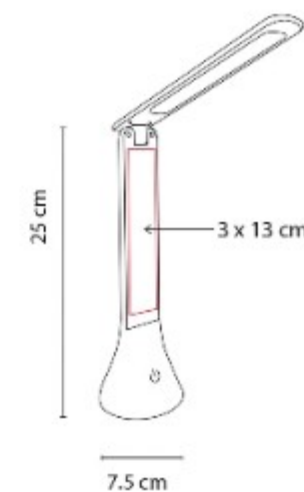

## LAM 1120 LAMPARA HAMLET

**Material:** Plástico

**Técnica de impresión:** Serigrafía / Tampografía

**Área de impresión:** 3 x 13 cm

**Colores:** BLANCO

20 LEDS. Funciona con baterías y con cable USB. No incluye baterías (3 pilas AA).