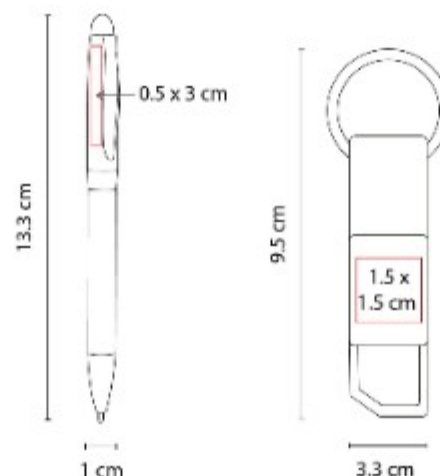

**Área de impresión:** 5.5 x 14 cm Termo / 0.6 x 5 cm Bolígrafo / 4.5 x 3 cm Tarjetero

**Colores:** NEGRO

## 61900 SET BORAWLI

**Material:** Curpiel / Metal

**Técnica de impresión:** Laser / Serigrafía

**Área de impresión:** 1.5 x 1.5 cm Llavero / 0.5 x 3 cm Bolígrafo

**Colores:** NEGRO

Incluye bolígrafo, llavero y caja de regalo.

## 62200 SET GOYAN

**Material:** Curpiel Libreta / Acero Inoxidable Bolígrafo / Metal Tarjetero

**Técnica de impresión:** Laser y Serigrafía en Bolígrafo y Tarjetero / Laser y Termograbado en Libreta

**Área de impresión:** 5 x 17 cm Libreta / 0.8 x 4 cm Bolígrafo / 4.5 x 3 cm Tarjetero