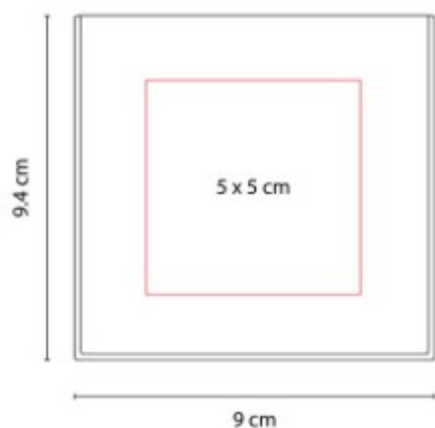

Incluye 200 hojas de notas.