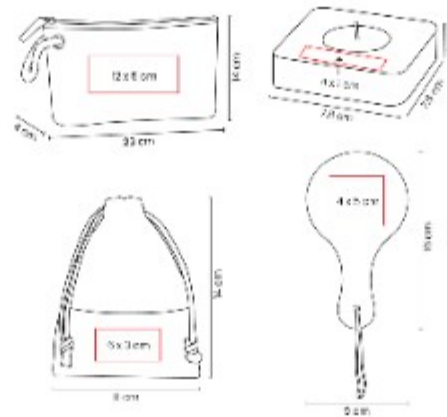

Hasta agotar existencias. Set de regalo con caja rígida con cierre de solapa imantada.