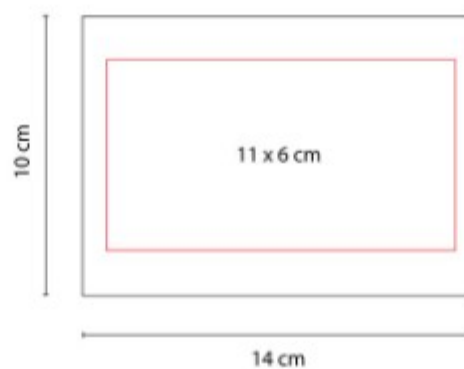

Material: Cartón / Papel
Técnica de impresión: Serigrafía
Área de impresión: 11 x 6 cm
Colores: BEIGE