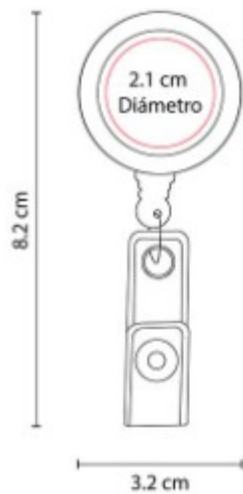

Material: Plástico
Técnica de impresión: Goteado en Resina / Tampografía
Área de impresión: 2.1 cm Diámetro
Colores: AZUL TRASLUCIDO, BLANCO, NARANJA, NEGRO, ROJO TRASLUCIDO, VERDE

Cordon de 85 cm. Incluye clip porta tarjetas.