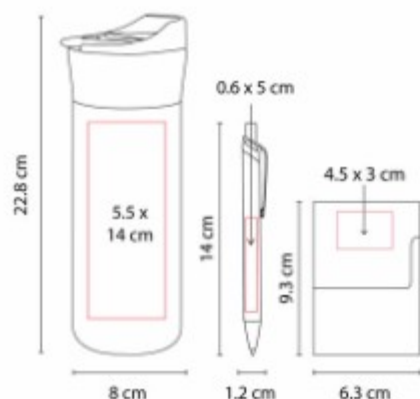

## 61500 SET PLITVICE

**Material:** Curpiel / Metal  
**Técnica de impresión:** Laser / Serigrafía  
**Área de impresión:** 1 x 1.3 cm Llavero / 0.6 x 3 cm Bolígrafo / 9 x 6 cm Cartera  
**Colores:** NEGRO

## 61700 SET SARATOV

**Capacidad:** 525 ml

**Material:** Acero Inoxidable y Plástico Termo / Aluminio Bolígrafo / Metal Tarjetero

**Técnica de impresión:** Laser y Serigrafía en Bolígrafo y Tarjetero / Laser, Serigrafía y Tampografía en Termo

**Área de impresión:** 5.5 x 14 cm Termo / 0.6 x 5 cm Bolígrafo / 4.5 x 3 cm Tarjetero

**Colores:** NEGRO