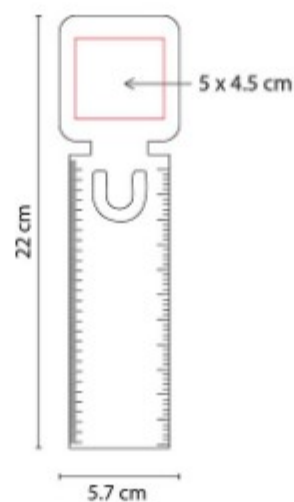

Incluye notas adheribles: 25 amarillas y banderillas de 5 colores.
Regla de 14 cm impresa.