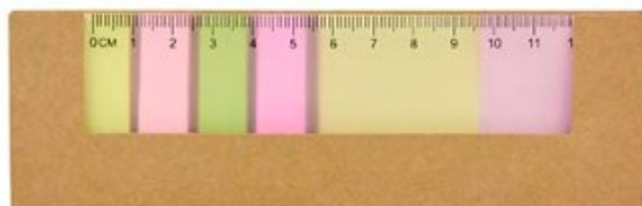

## HL 6030- PORTA NOTAS LULE

**Material:** Cartón / Papel / Plástico  
**Técnica de impresión:** Serigrafía  
**Área de impresión:** 14 x 1.5 cm  
**Colores:** BEIGE

Incluye notas adheribles: 25 amarillas, 25 rosas y banderillas de 5 colores. Regla de 12 cm en la cubierta.